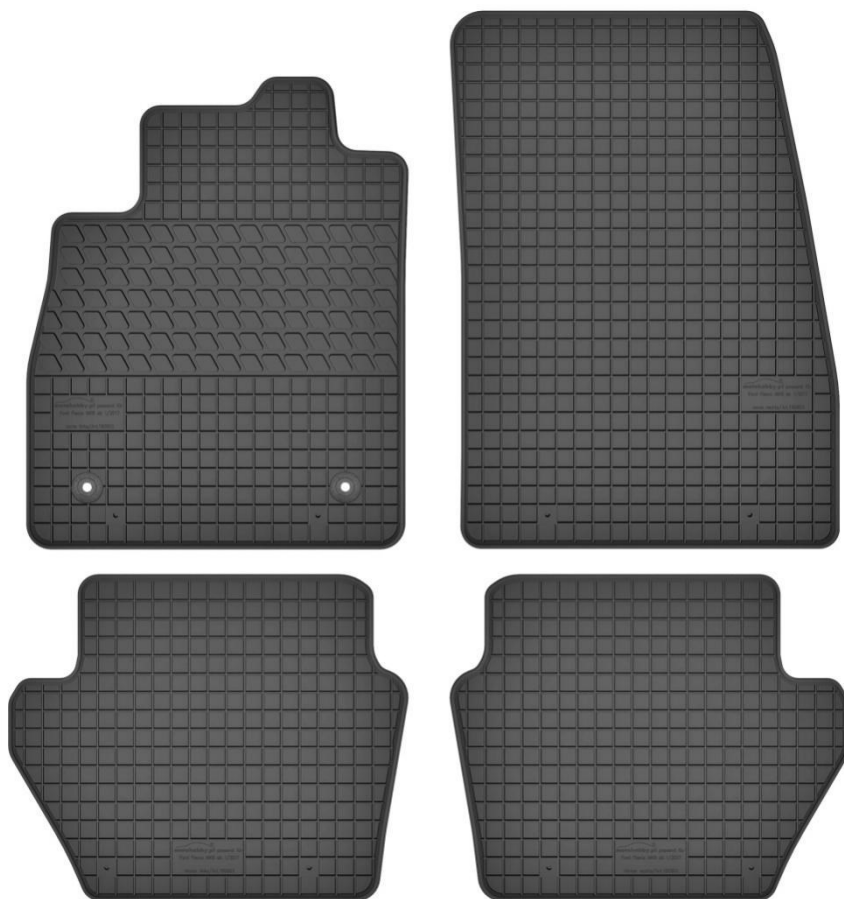

Do modeli:

- Renault Scenic IV (od 2015)
- Renault Grand Scenic IV (od 2015)

Stopery:

- Renault zam. 

Nr. Kat. 190902

Nr. Kat. 190903

Ford Fiesta MK8 (od 2017)

Do modeli: