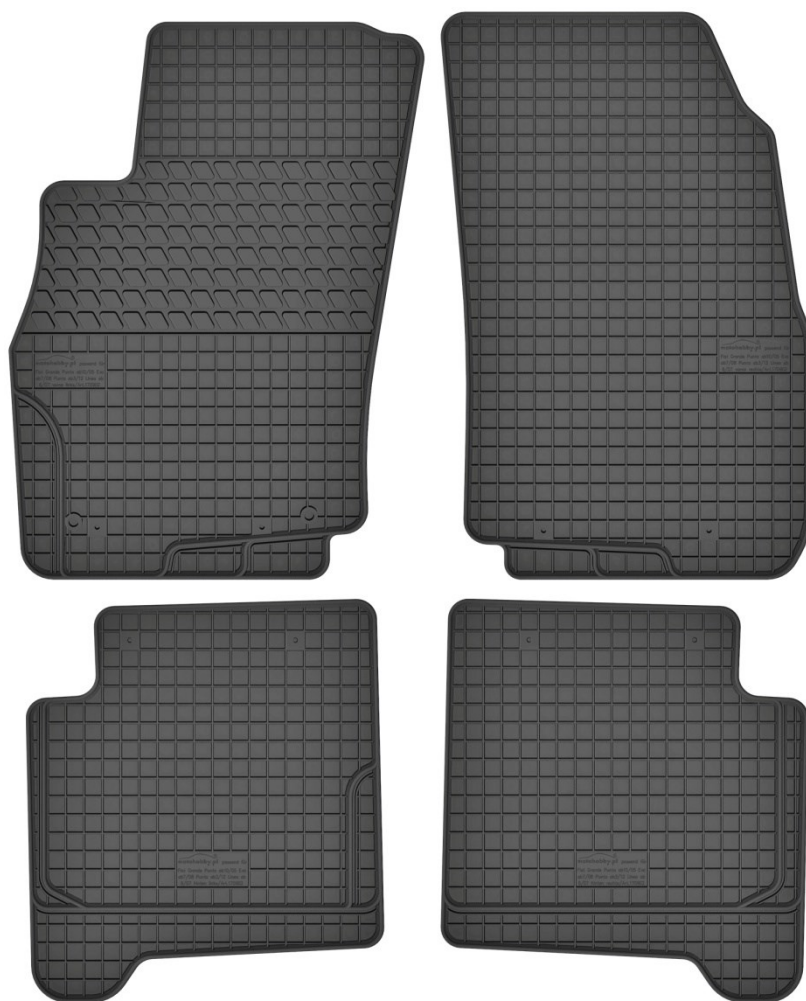

Nr. Kat. 170902

Fiat Grande Punto (04-09) / Punto Evo (09-12) / Punto 12' (12-) / Linea (07-15)

Do modeli:

- Fiat Grande Punto (2004-2009)
- Fiat Punto Evo (2009-2012)
- Fiat Punto 12' (2012-)
- Fiat Linea (2007-2015)

Stopery:

- Fiat

Nr. Kat. 170902