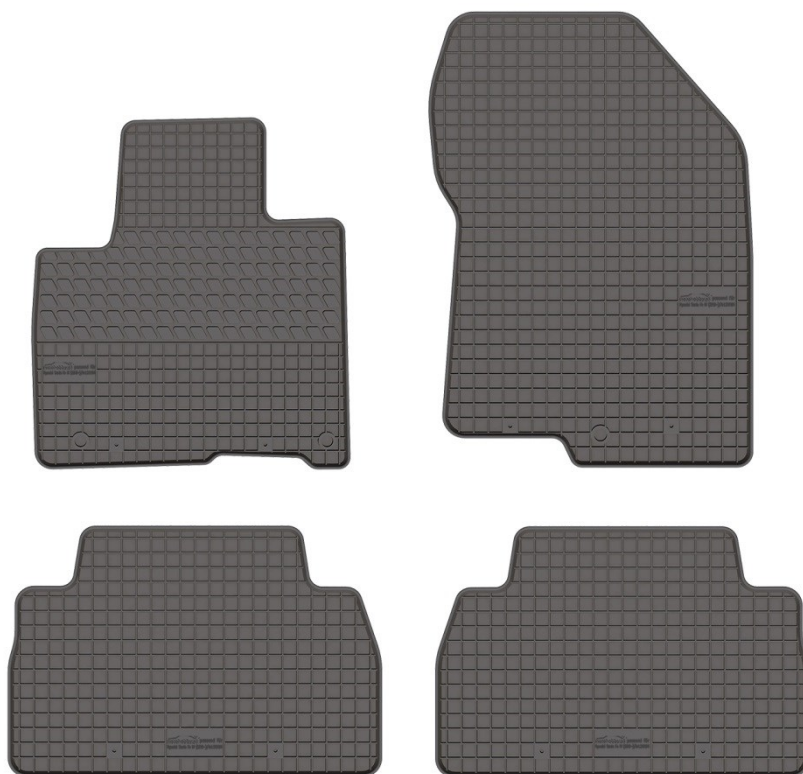

Nr. Kat. 210104

Hyundai Santa Fe IV

Nr. Kat. 210104

Do modeli:

- Hyundai Santa Fe IV (2018-)

Stopery:

-okrągłe

-Hyundai