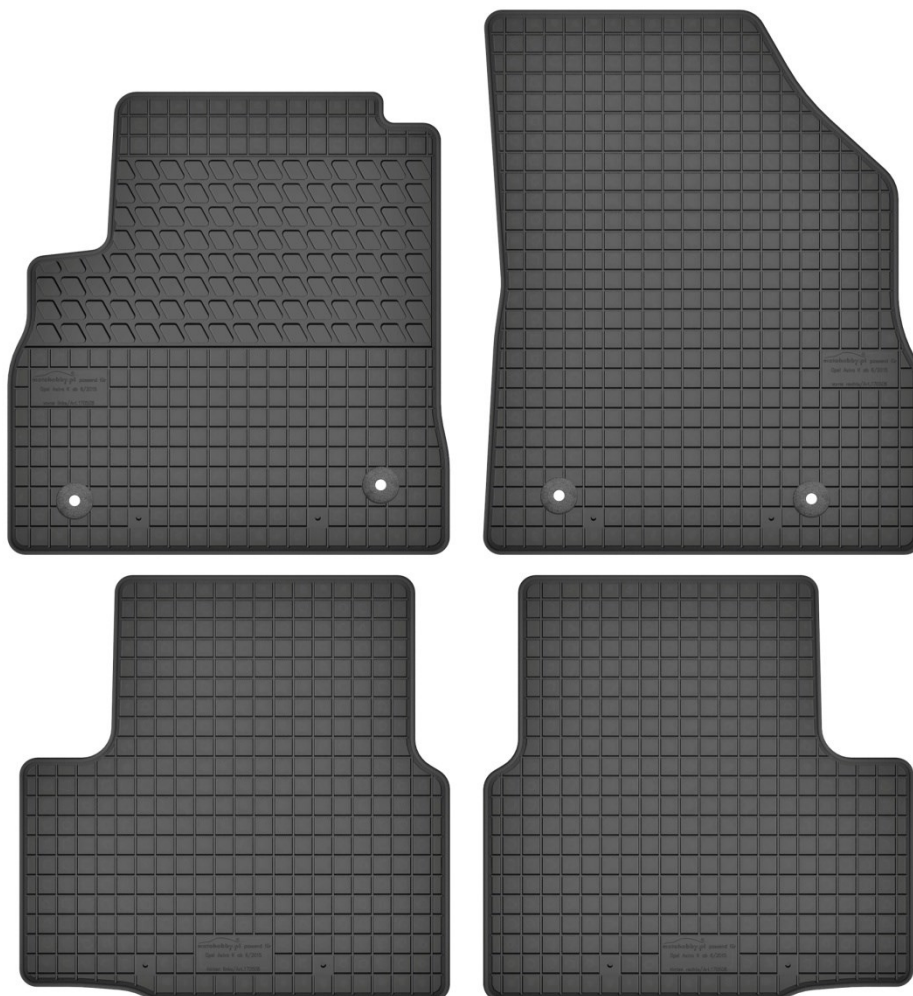

Nissan Qashqai II (2013-)

Do modeli:

- Nissan Qashqai II (2013-)

Stopery:

- Nissan zam.

Nr. Kat. 170507

Nr. Kat. 170508

Opel Astra K (2015-)