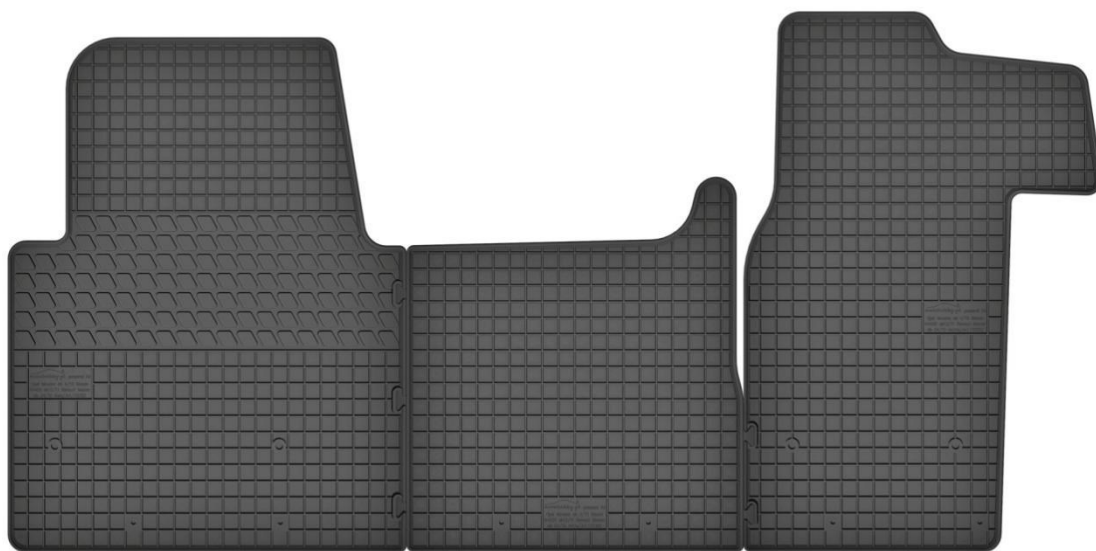

Nr. Kat. 170302

**Opel Movano (2010 -) / Nissan NV 400
(2011 -) / Renault Master (2010 -)**

Nr. Kat. 170302

Do modeli:

- Opel Movano (2010 -->)
- Nissan NV 400 (2011 -->)
- Renault Master (2010 -->)

Stopery: