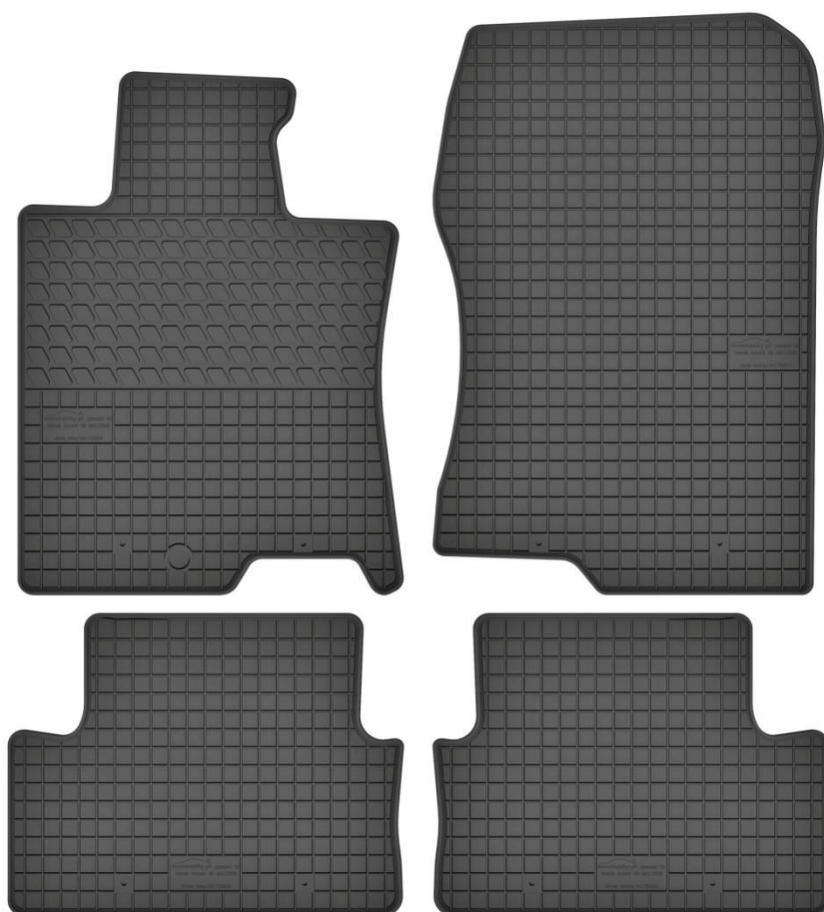

- Citroen C5 II

Stopery:

- Citroen zam. 

Nr. Kat. 150603

Nr. Kat. 150604

Honda Accord VIII (od 2008)

Do modeli:

- Honda Accord VIII