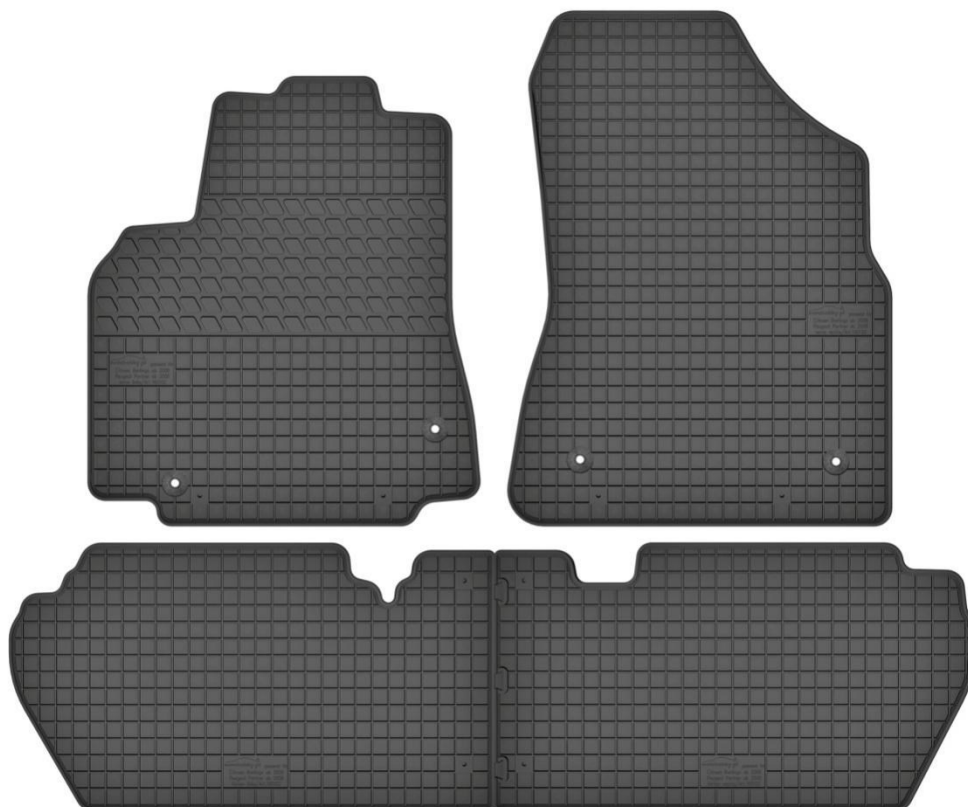

Citroen C4 (04-14) / Peugeot 307 (00-08)

Do modeli:

- Citroen C4 I
- Peugeot 307
- Peugeot 308 I

Stopery:

- Citroen / Peugeot

Nr. Kat. 160101

Nr. Kat. 160102

Citroen Berlingo / Peugeot Partner (2008-)