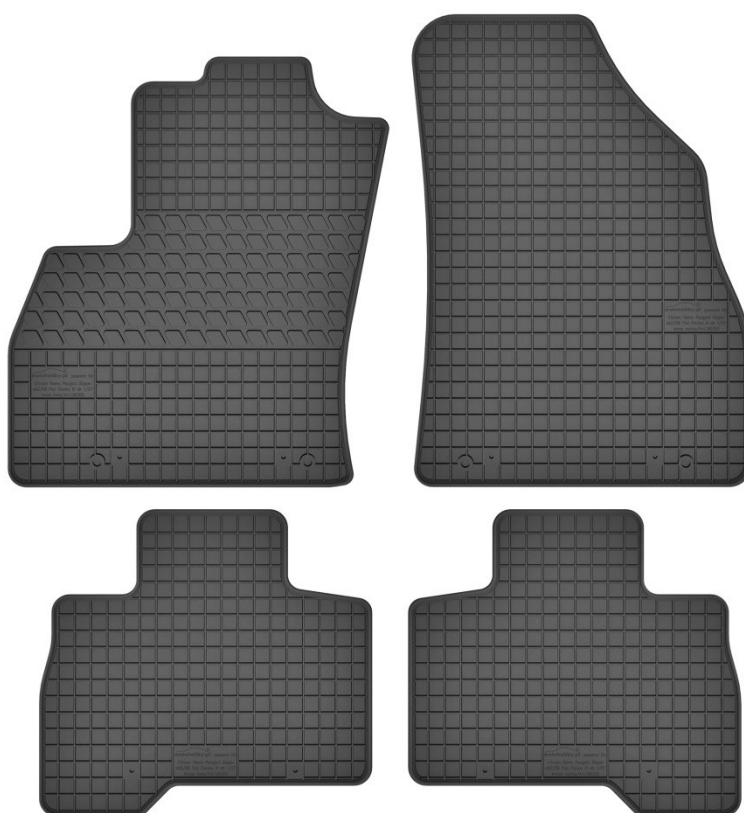

Nr. Kat. 190305

Fiat Fiorino III / Qubo / Citroen Nemo / Peugeot Bipper (2008-2017)

Do modeli:

- Fiat Fiorino III / Qubo (2008-2017)
- Citroen Nemo (2008-2017)
- Peugeot Bipper (2008-2017)

Stopery:

- Fiat
- Peugeot
- Citroen

Nr. Kat. 190305