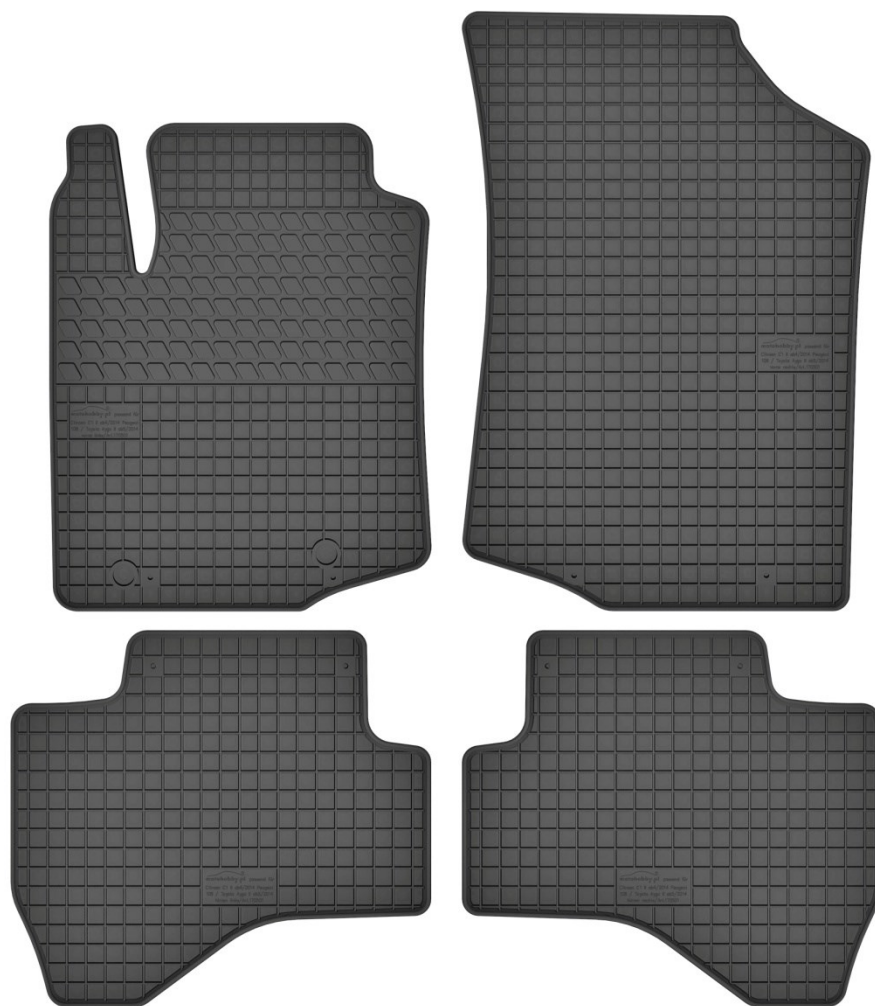

Nr. Kat. 170501

Citroen C1 II (2014-) / Peugeot 108 (2014-) / Toyota Aygo II (2014-)

Do modeli:

- Citroen C1 II (2014 -->)
- Peugeot 108 (2014 -->)
- Toyota Aygo II (2014 -->)

Stopery:

- okrągłe
- owalne
- Citroen / Peugeot

Nr. Kat. 170501