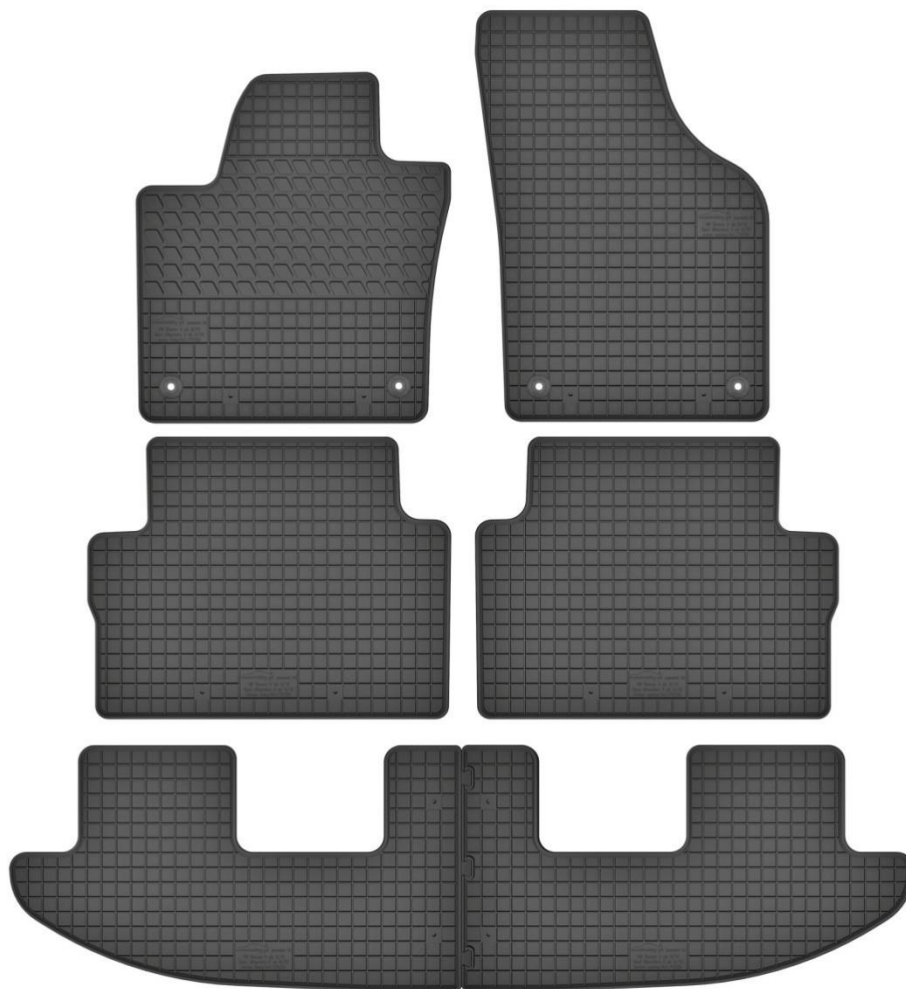

Nr. Kat. 170202

VW Sharan II / Seat Alhambra II (3 rzędy)

Do modeli:

- VW Sharan II (7os)
- Seat Alhambra II (7os)

Stopery:

- okrągłe
- owalne

Nr. Kat. 170202