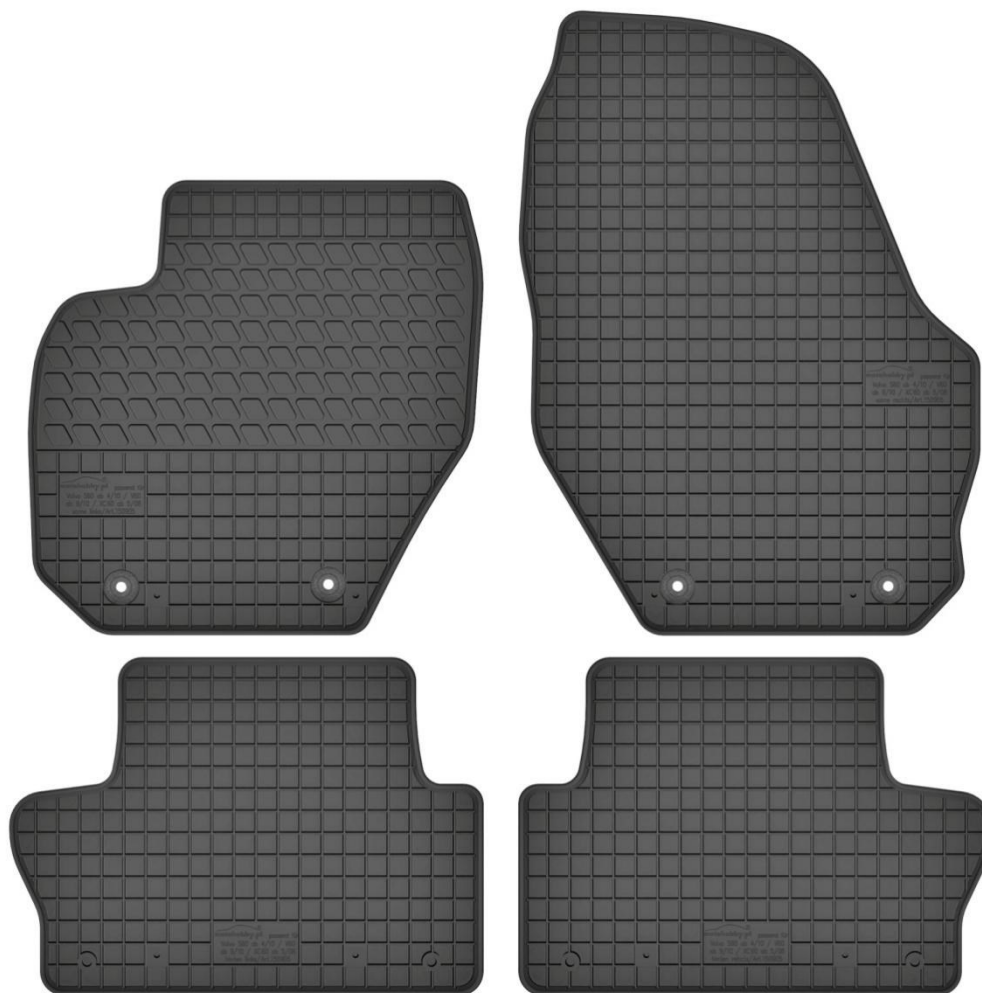

Nr. Kat. 150905

Volvo S60 / V60 / XC60

Do modeli:

- Volvo S60
- Volvo V60
- Volvo XC60

Stopery:

- okrągłe zam. ☒

Nr. Kat. 150905