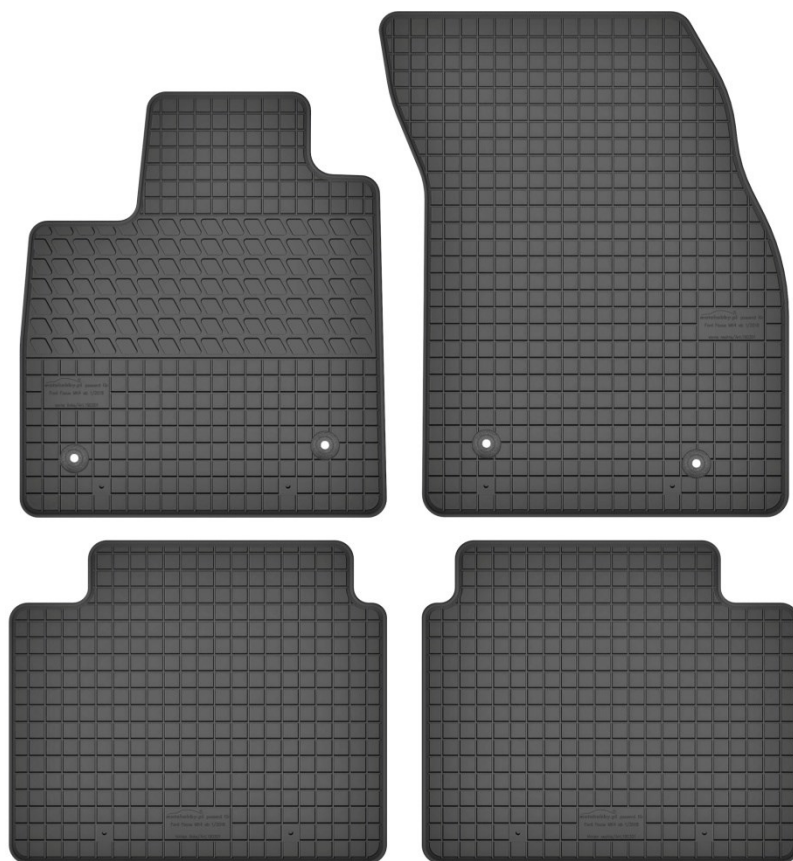

Nissan Micra K12 (2003-2010)

Do modeli:

- Nissan Micra K12 (2003-2010)

Stopery:

- okrągłe
- owalne

Nr. Kat. 181209

Nr. Kat. 190301

Ford Focus MK4 (od 2018)