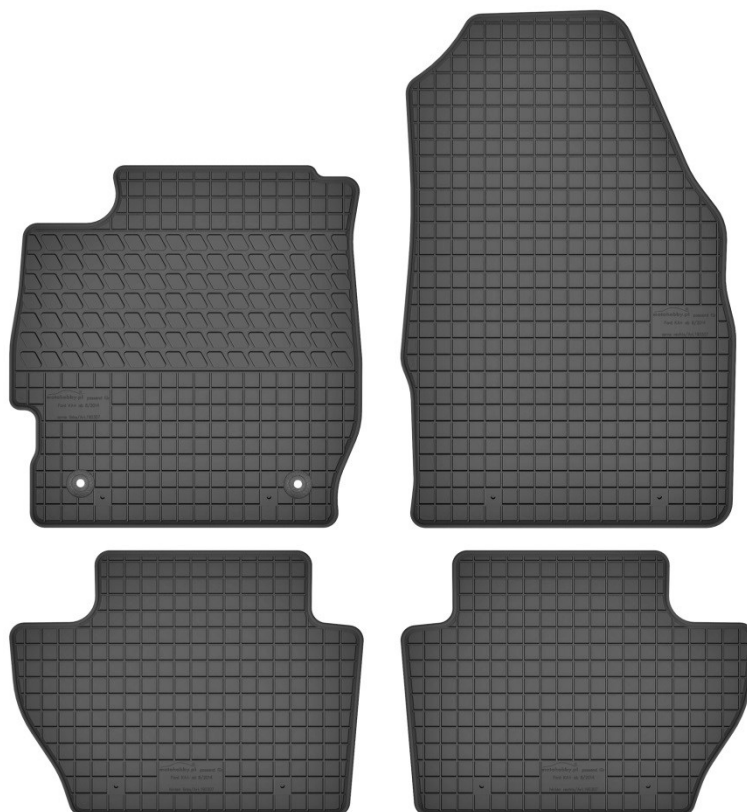

Nr. Kat. 190307

Ford KA+ (od 2016)

Do modeli:

- Ford KA+ (od 2016)

Stopery:

- okrągłe zam.

Nr. Kat. 190307