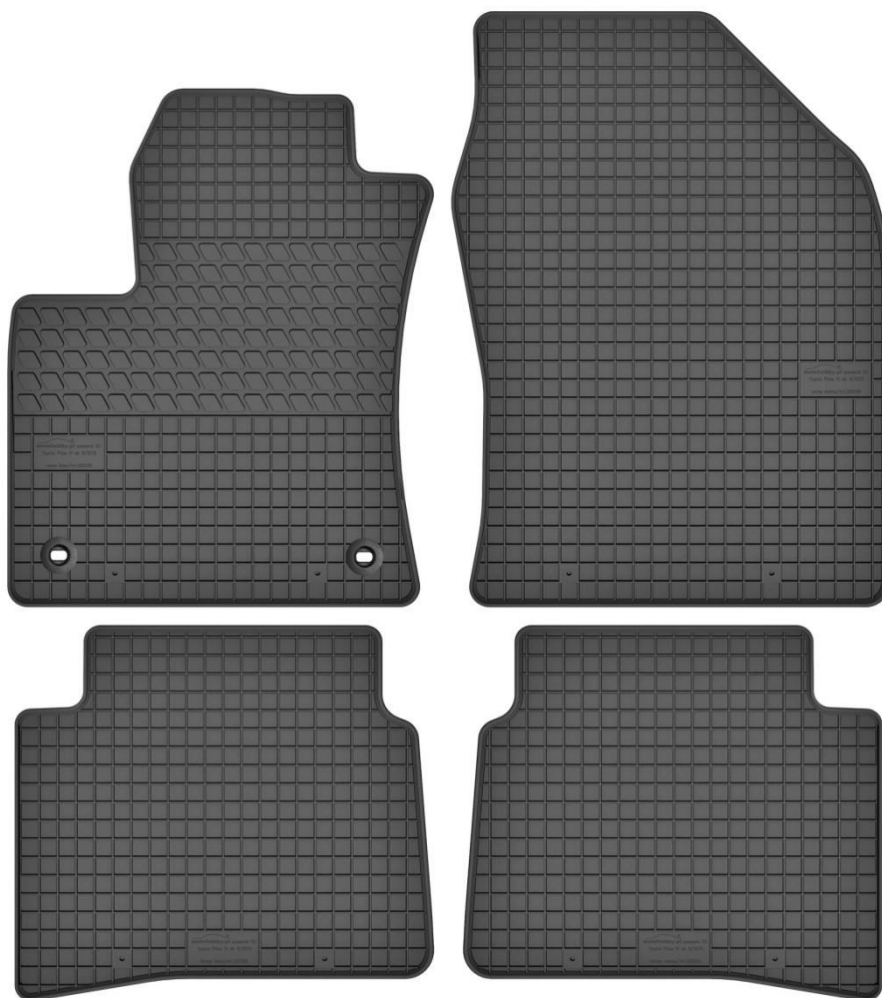

Nr. Kat. 200106

Toyota Prius IV (od 2014)

Do modeli:

- Toyota Prius IV (od 2014)

Stopery:

- Toyota zam.

Nr. Kat. 200106