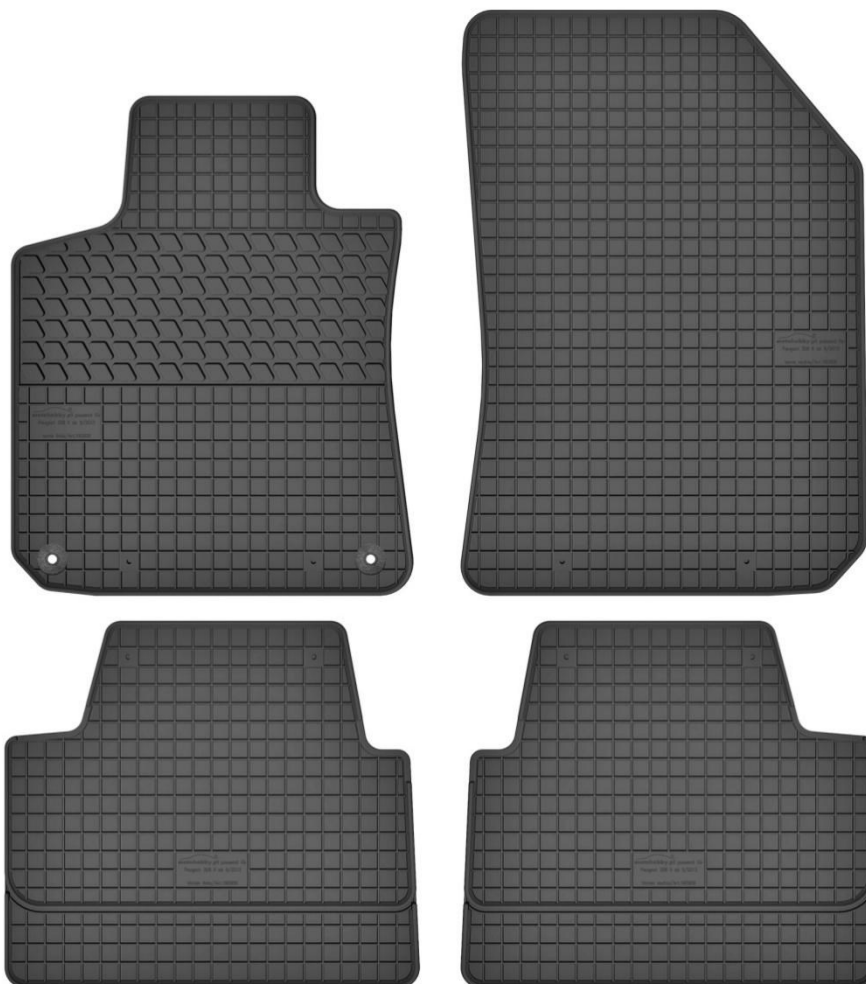

Nr. Kat. 190906

Peugeot 308 II (od 2013)

Do modeli:

- Peugeot 308 II (od 2013)

Stopery:

- Peugeot zam.

Nr. Kat. 190906