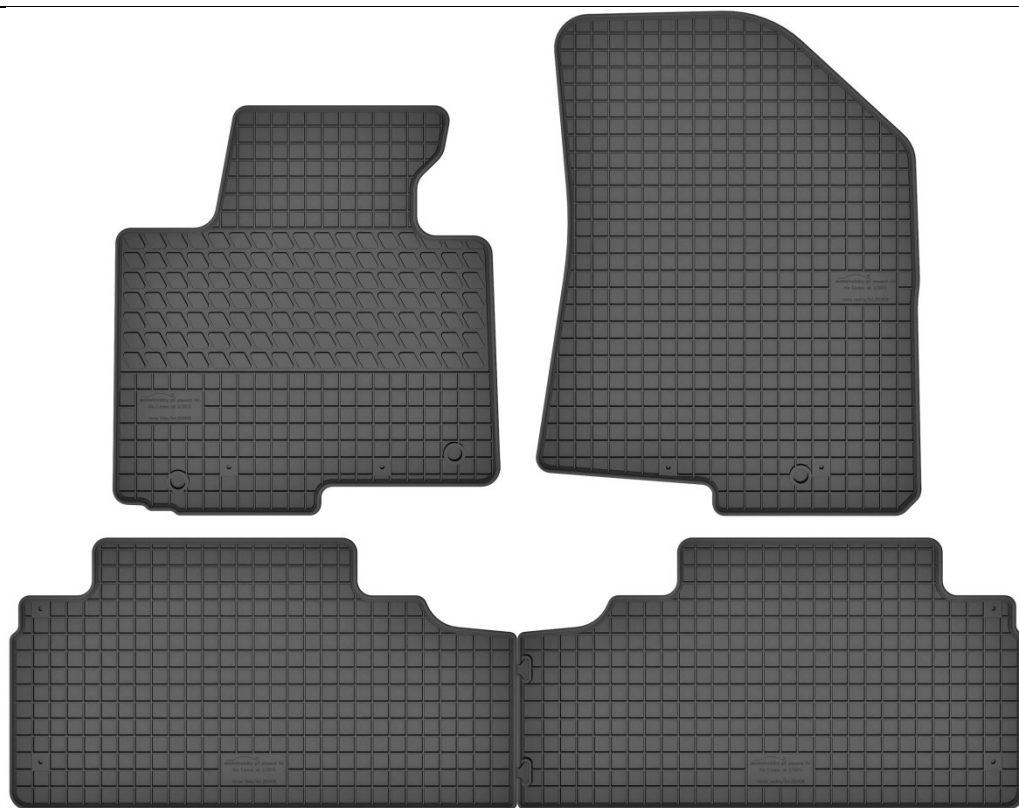

Mazda CX-3 (od 2015) / Mazda 2 III (od 2014)

Do modeli:

- Mazda CX-3 (od 2015)
- Mazda 2 III (od 2014)

Stopery:

- okrągłe zam. 

Nr. Kat. 200407

Nr. Kat. 200408

Kia Carens III (2013-2020)