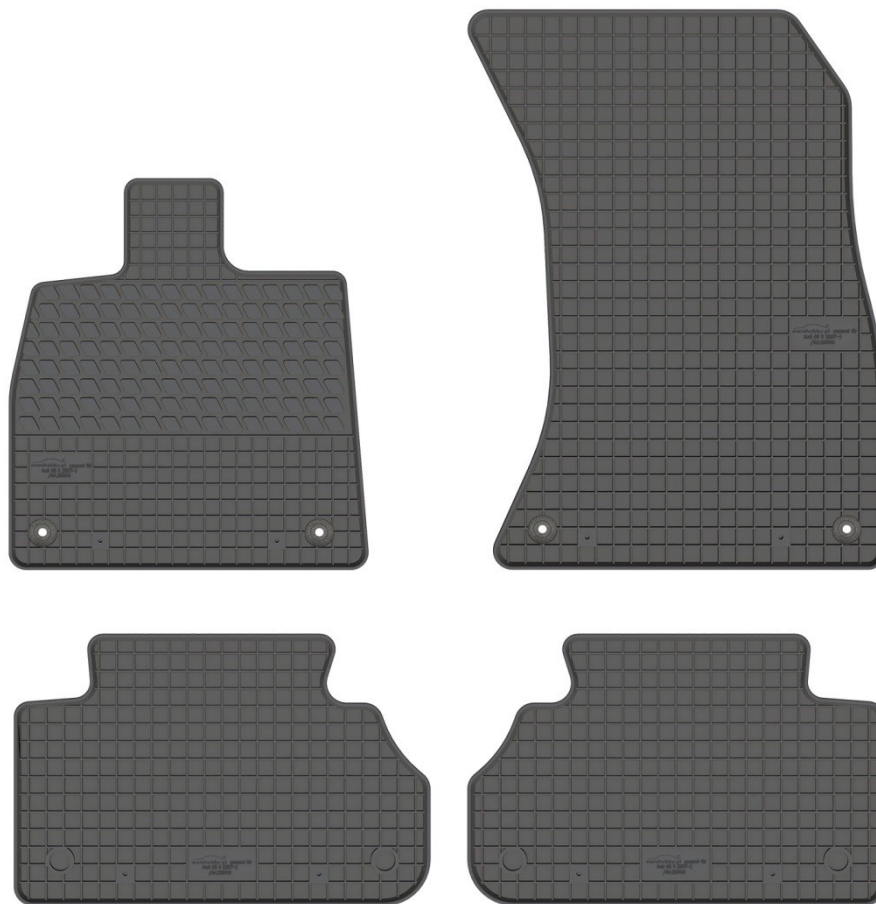

Nr. Kat. 201001

Mercedes Sprinter III W907 (2018-)

Do modeli:

- Mercedes Sprinter W907 III (2018-)

Stopery:

Nr. Kat. 201001