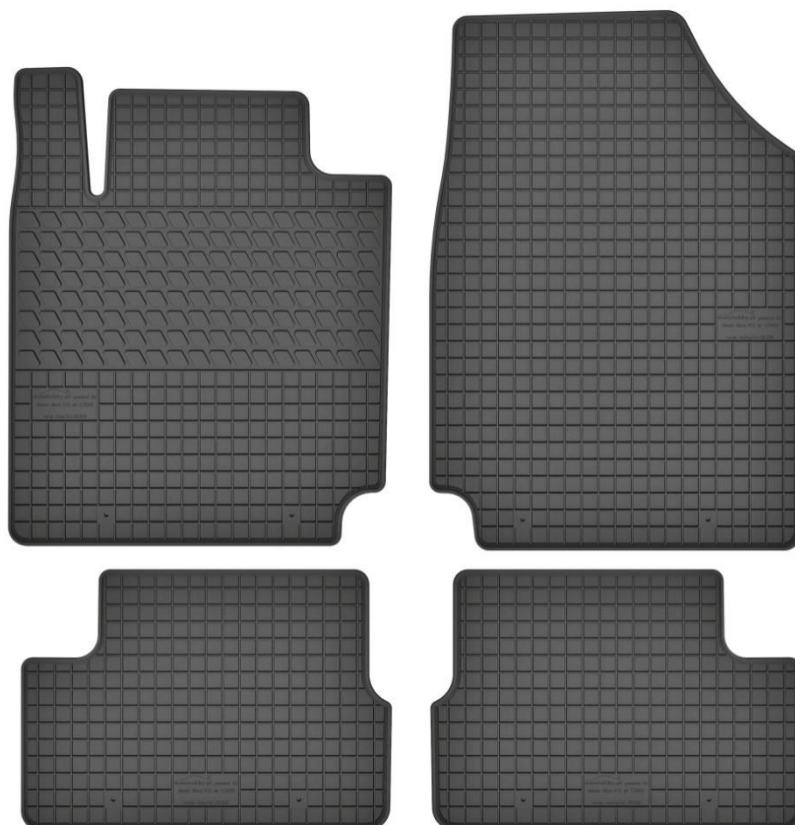

Nr. Kat. 181209

Nissan Micra K12 (2003-2010)

Do modeli:

- Nissan Micra K12 (2003-2010)

Stopery:

- okrągłe
- owalne

Nr. Kat. 181209