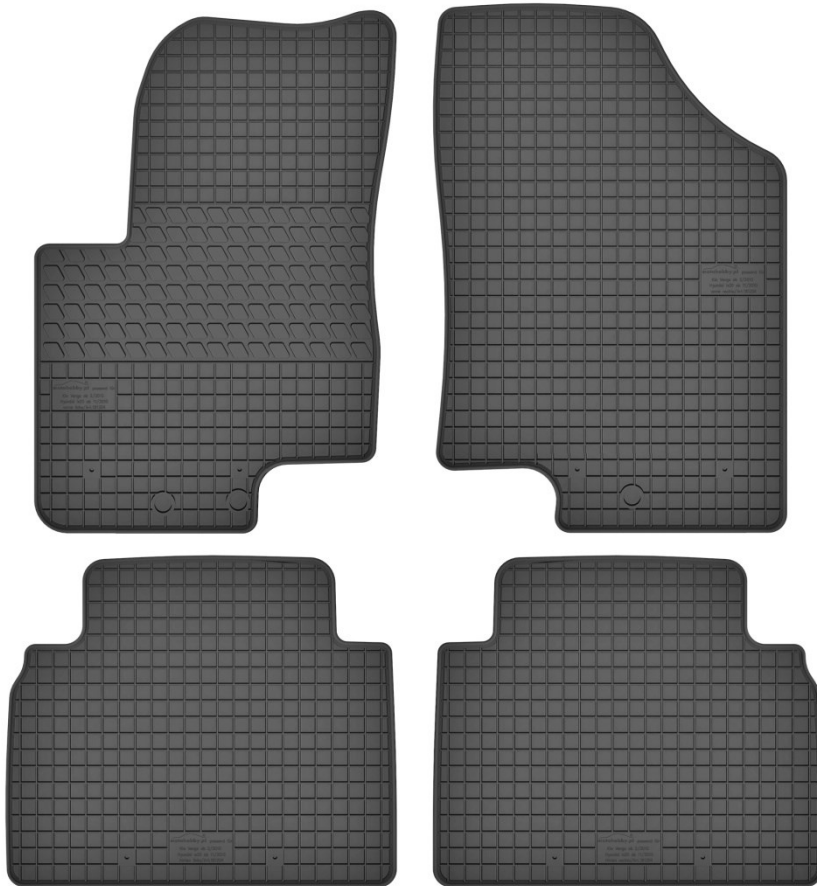

Stopery:

- Mercedes zam. 

Nr. Kat. 181203

Nr. Kat. 181204

Hyundai ix20 / Kia Venga (2010-2018)

Do modeli:

- Hyundai ix20 (2010-2018)
- Kia Venga (2010-2018)

Stopery: