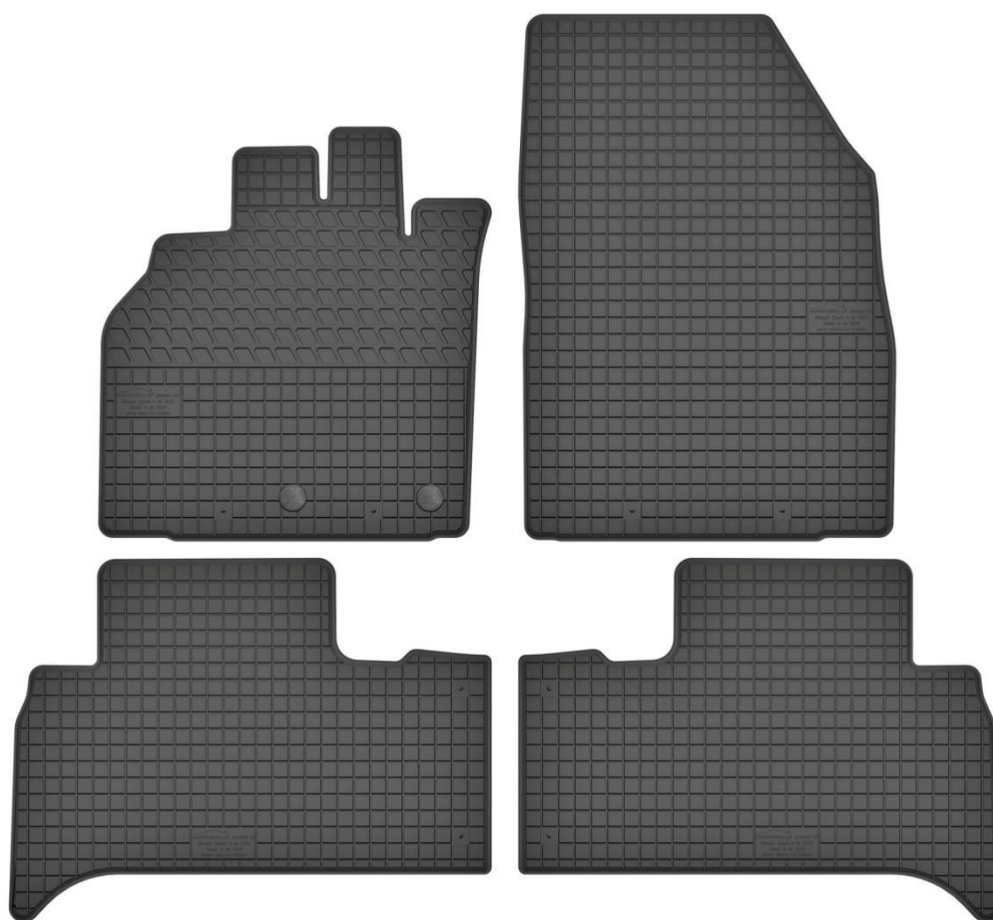

Nr. Kat. 150504

Renault Scenic II (od 2003)

Do modeli:

- Renault Scenic II
- Renault Scenic III

Stopery:

- Renault zam.

Nr. Kat. 150504