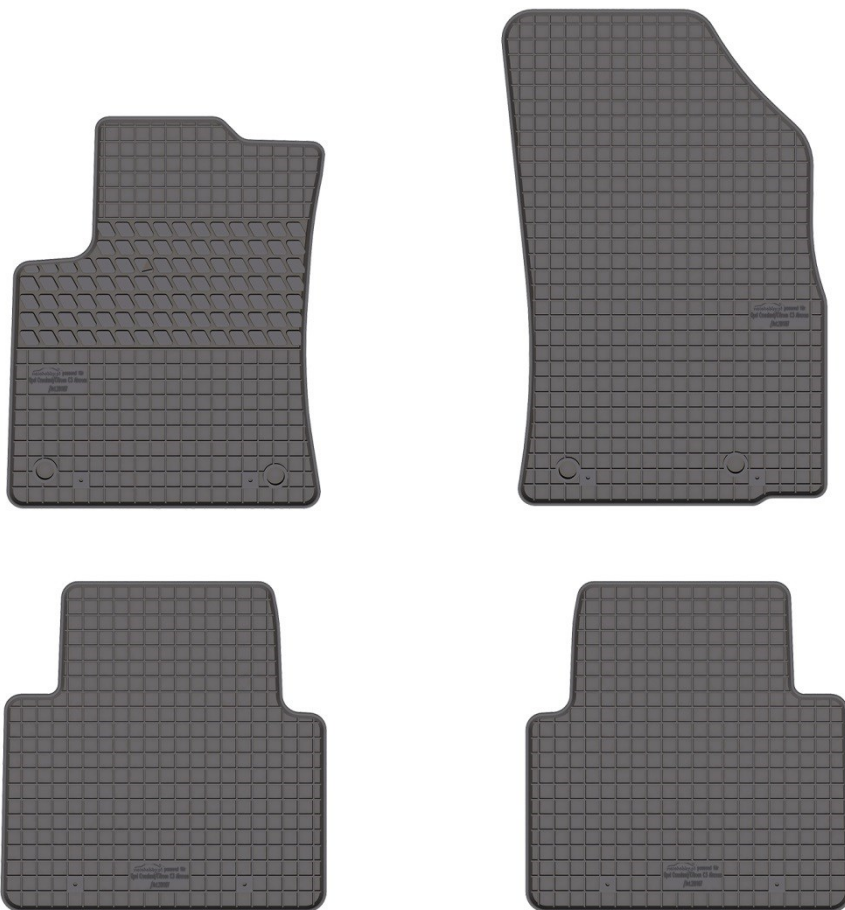

Nr. Kat. 201107

Citroen C3 Aircross / Opel Crossland

Do modeli:

- Citroen C3 Aircross (2017-)
- Opel Crossland (2017-)

Stopery:

- Opel
- Citroen nowe

Nr. Kat. 201107