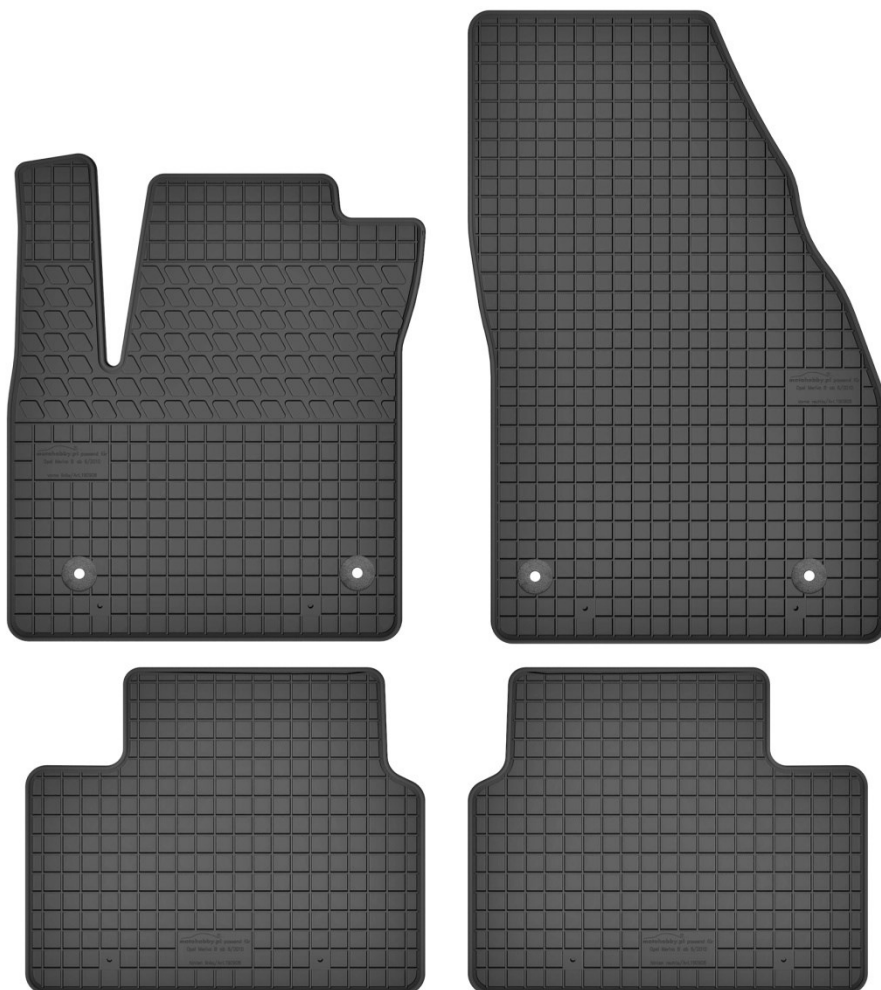

Nr. Kat. 190908

Opel Meriva B (2010-2017)

Do modeli:

- Opel Meriva B (2010-2017)

Stopery:

- Opel zam. ☒

Nr. Kat. 190908