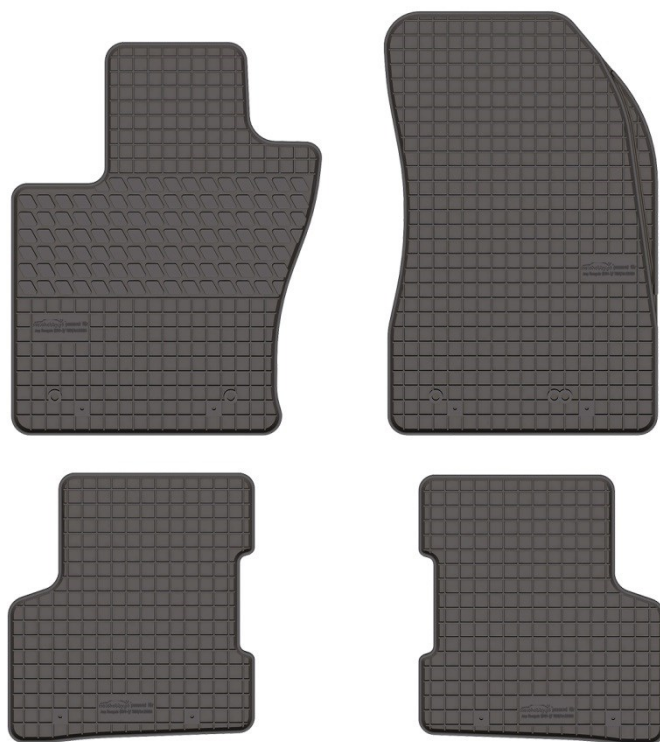

Nr. Kat. 210201

Fiat 500X / Jeep Renegade

Do modeli:

- Fiat 500X (2014-)
- Jeep Renegade (2014-)

Stopery:

- okrągłe
- Fiat

Nr. Kat. 210201