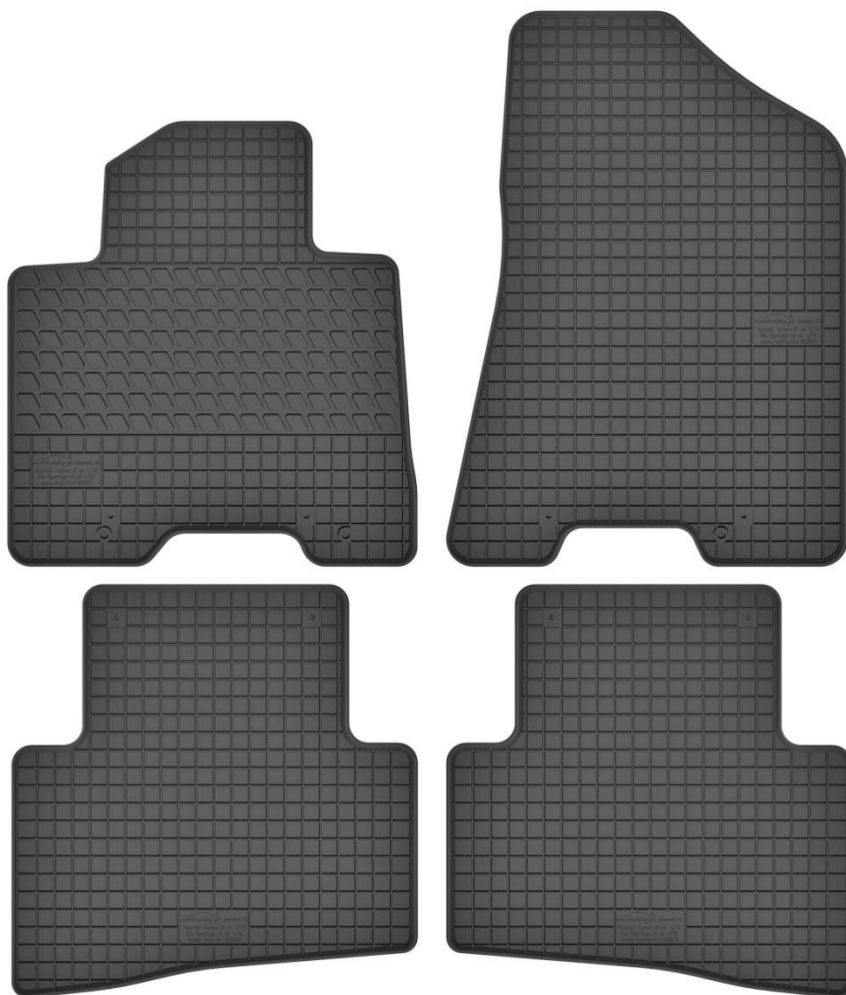

Nr. Kat. 160803

Hyundai Tucson III (2015 -)

Do modeli:

- Hyundai Tucson III
- Kia Sportage IV

Stopery:

- okrągłe

Nr. Kat. 160803