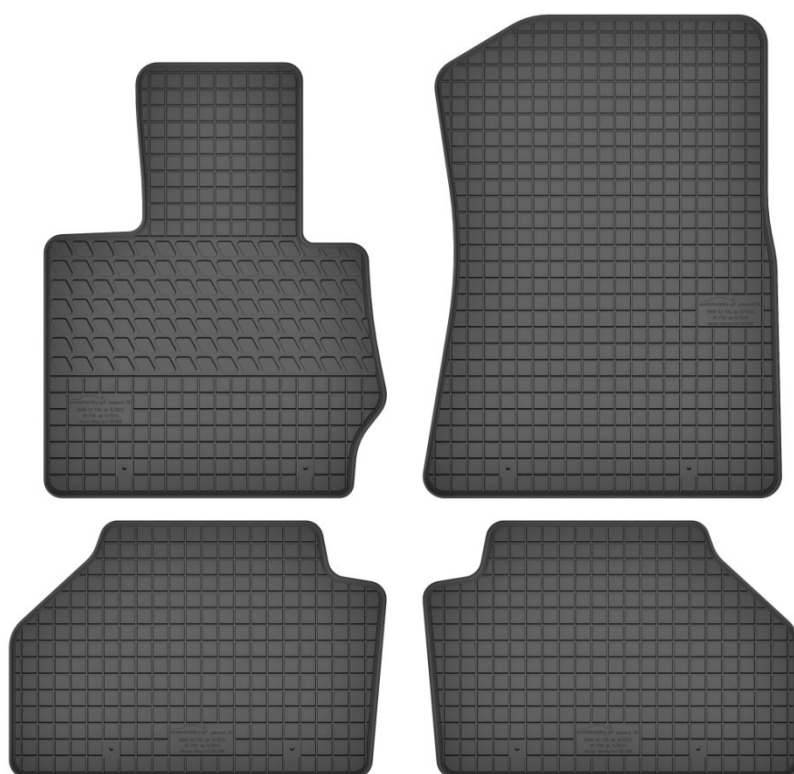

Nr. Kat. 181208

BMW X3 F25 (2010-2017) / X4 F26 (2014-2018)

Do modeli:

- BMW X3 F25 (2010-2017)
- BMW X4 F26 (2014-2018)

Stopery:

- BMW

Nr. Kat. 181208