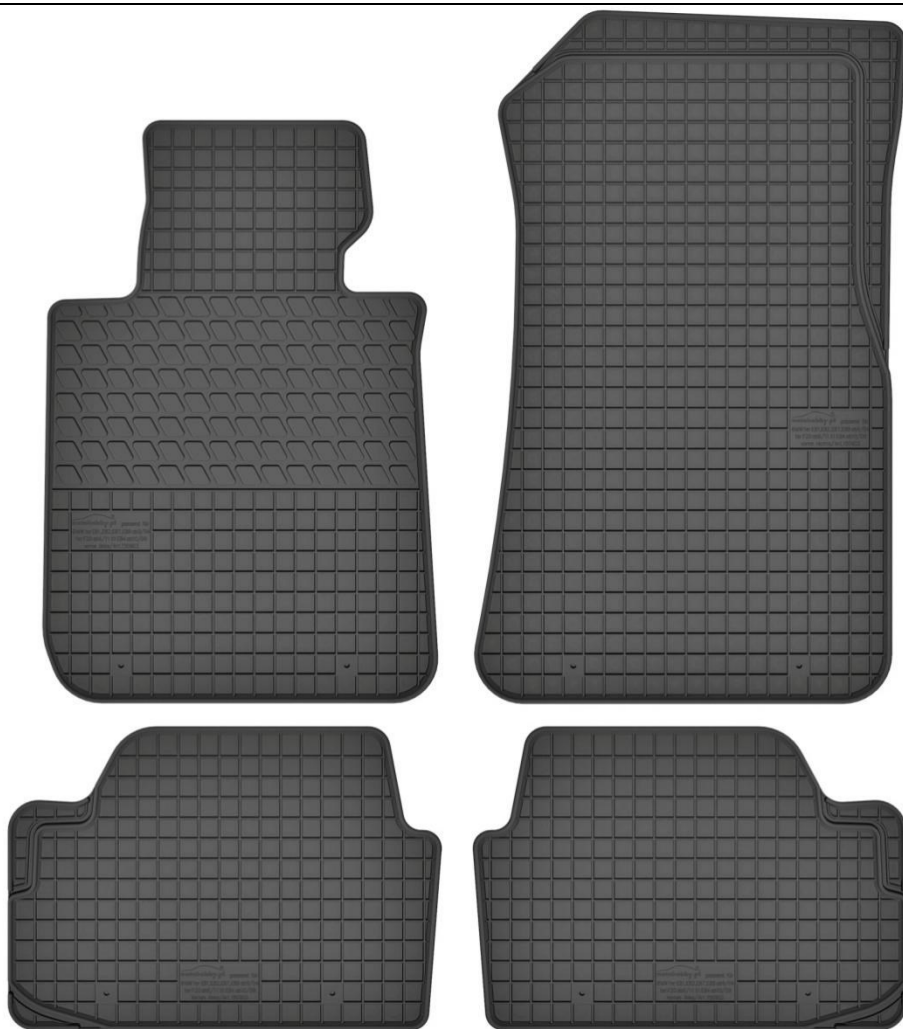

Nr. Kat. 150903

BMW 1 / E81 / E87 / F20

Do modeli:

- BMW 1 E81
- BMW 1 E82
- BMW 1 E88
- BMW X1 E84
- BMW 1 E87
- BMW 1 F20

Stopery:

- BMW

Nr. Kat. 150903