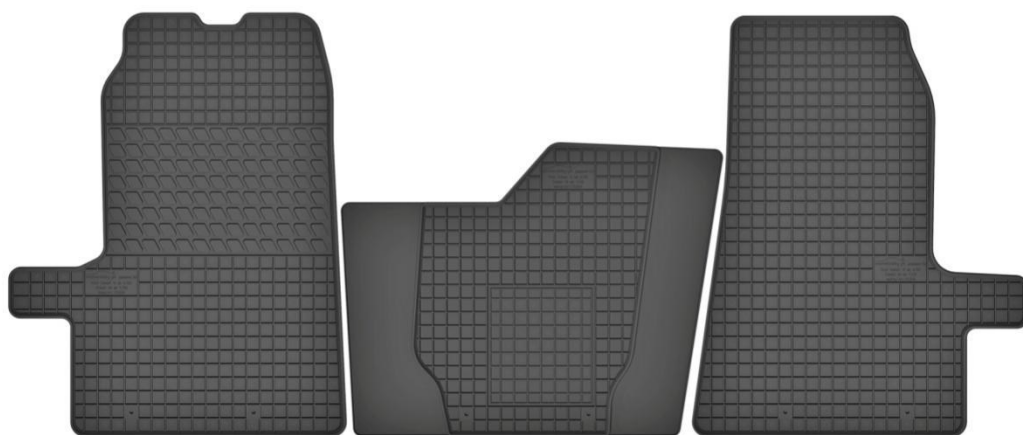

Nr. Kat. 170309

Ford Transit / Transit VI (2000-2006) / Transit VII (2006-2013)

Nr. Kat. 170309

Do modeli:

- Ford Transit
- Ford Transit VI (2000-2006)
- Ford Transit VII (2006-2013)

Stopery: