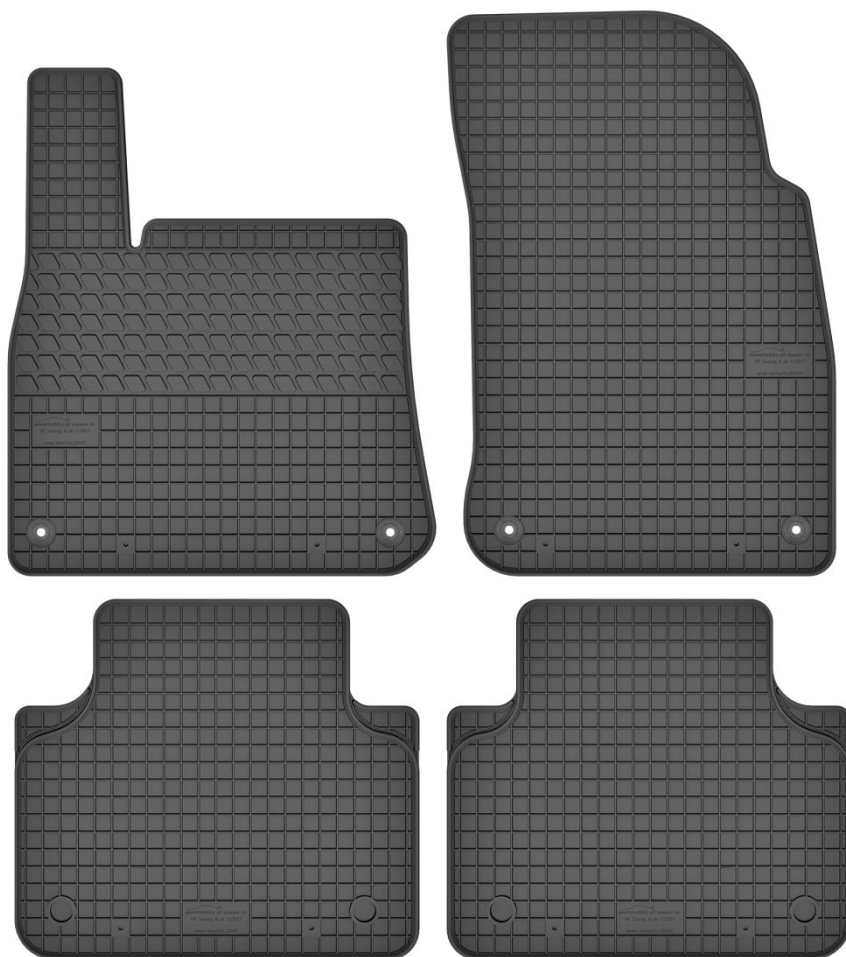

Do modeli:

- Ford Tourneo Connect II (od 2013)

Stopery:

- okrągłe

Nr. Kat. 191205

Nr. Kat. 200101

VW Touareg III / Porsche Cayenne III (od 2018)

Do modeli: