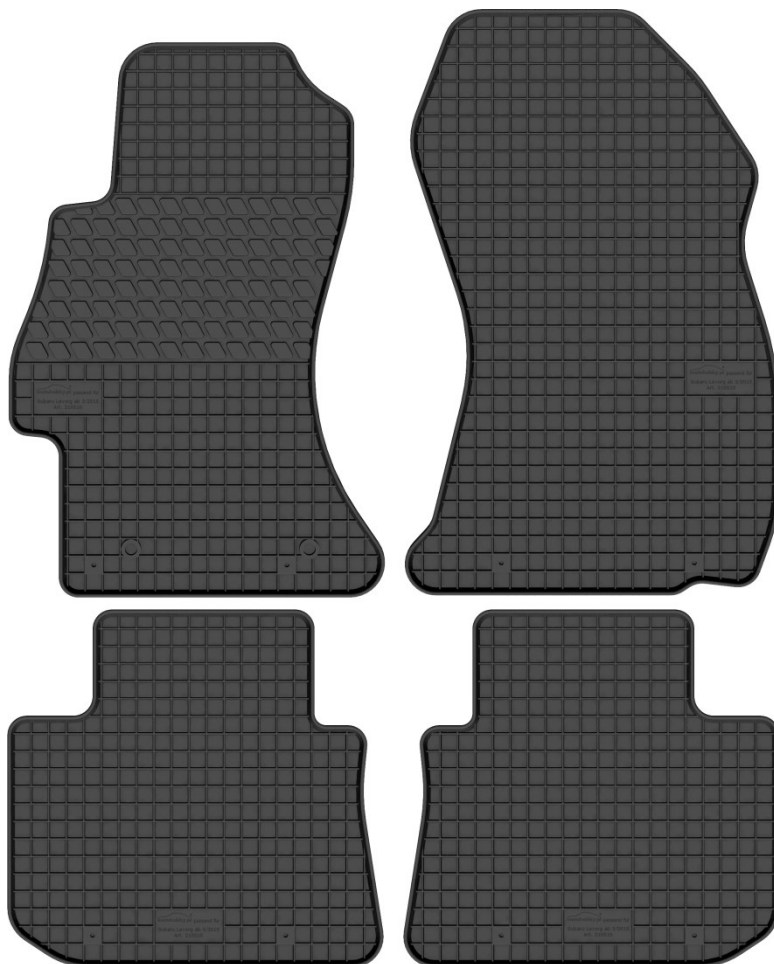

Nr. Kat. 210510

Subaru Levorg

Do modeli:

- Subaru Levorg (2015-)

Stopery:

-

Nr. Kat. 210510

Nr. Kat. 210511