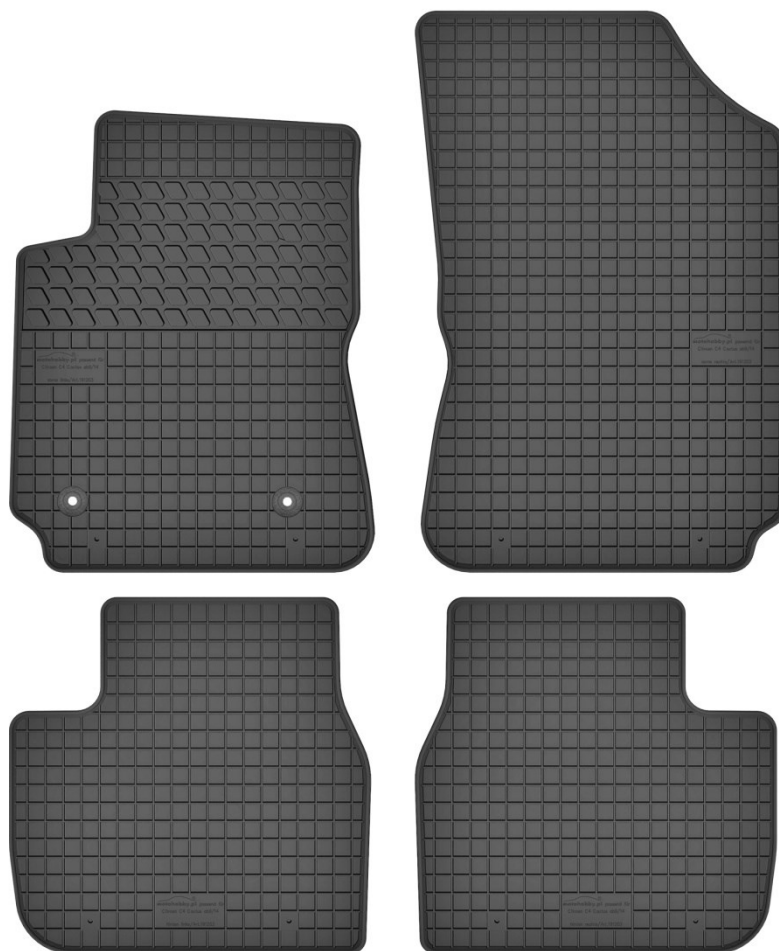

Nr. Kat. 191203

Citroen C4 Cactus (od 2014)

Do modeli:

- Citroen C4 Cactus (od 2014)

Stopery:

- Citroen zam. 

Nr. Kat. 191203

Nr. Kat. 191204