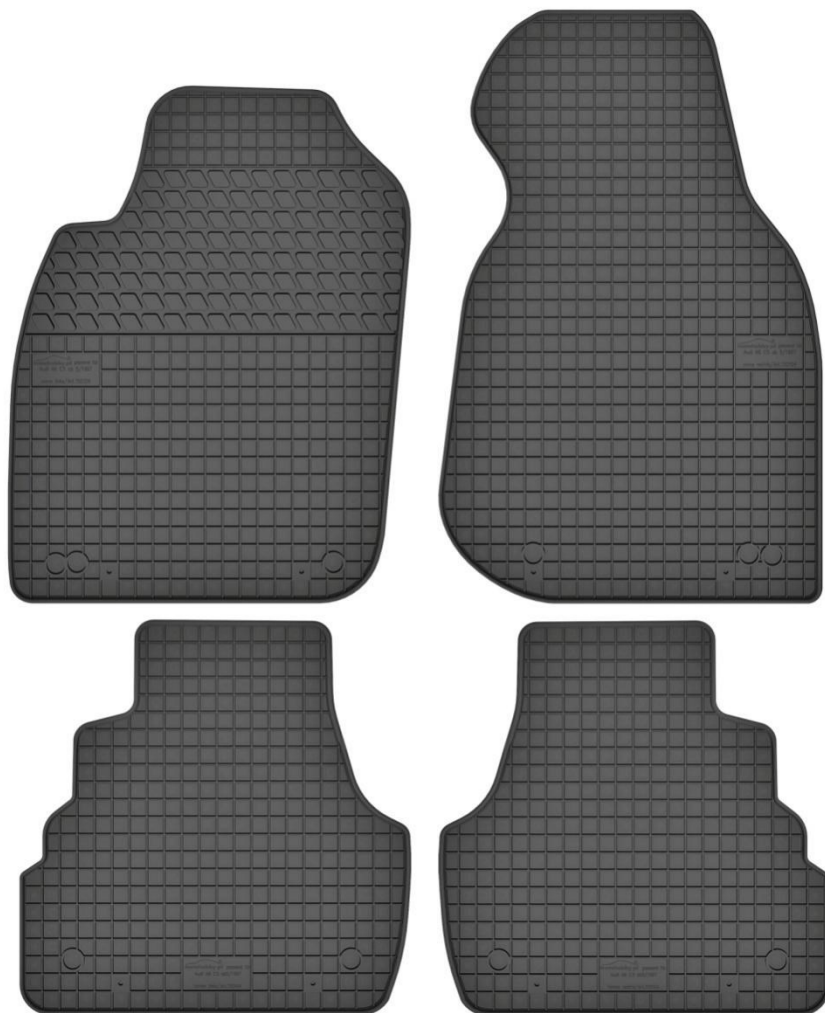

Nr. Kat. 150104

Audi A6 C5

Do modeli:

- Audi A6 C5

Stopery:

- okrągłe

Nr. Kat. 150104