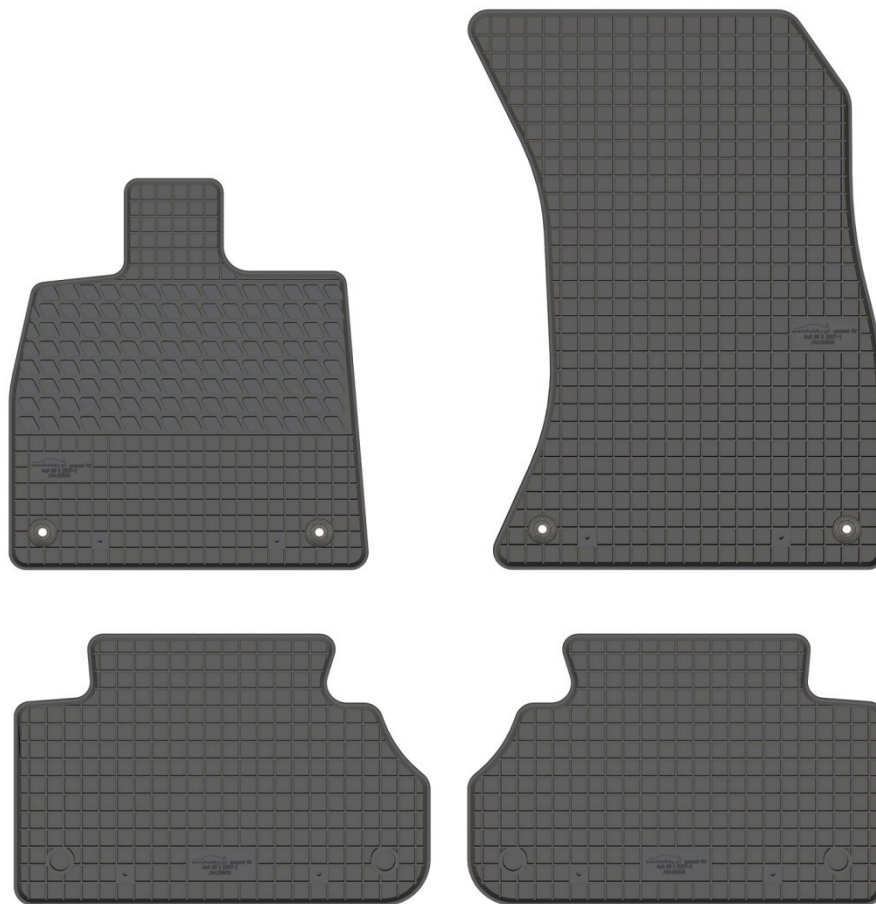

- Audi A6 C8 (od 2018)
- Audi A7 C8 (od 2018)

Stopery:

- okrągłe zam. 

Nr. Kat. 200409

Nr. Kat. 200410

Audi Q5 II (2017-)

Do modeli:

- AudiQ5 II (2017-)