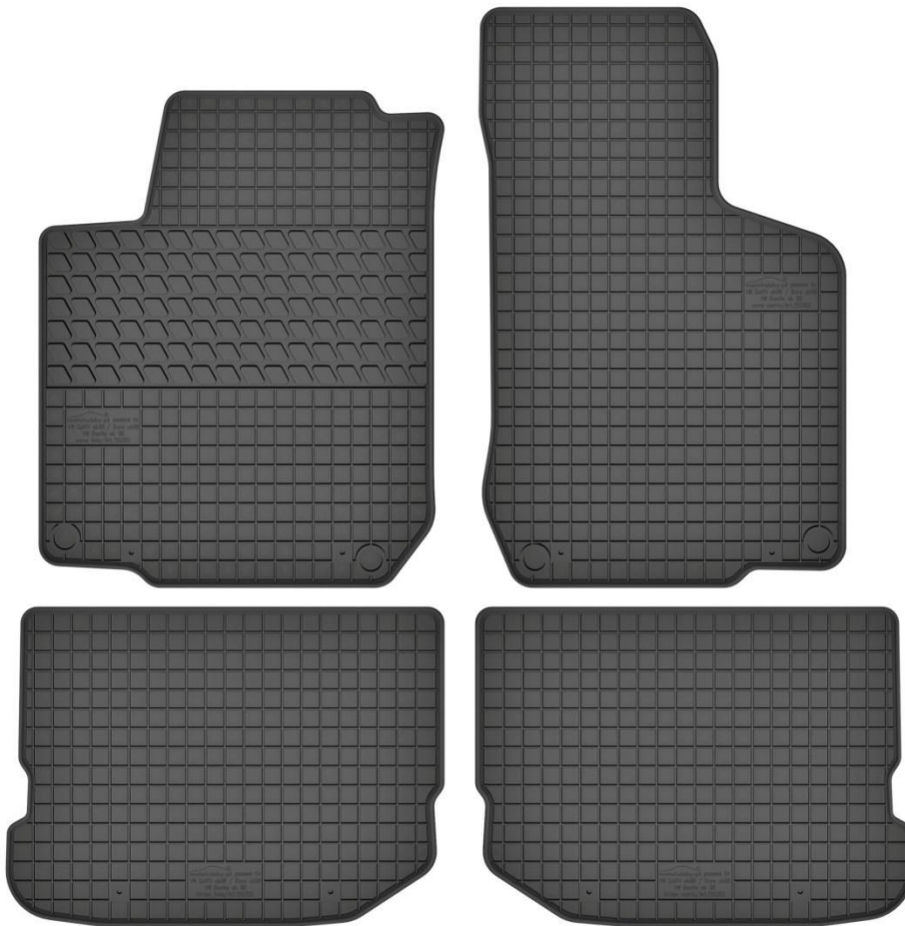

Nr. Kat. 150302

VW Golf IV

Nr. Kat. 150302

Do modeli:

- VW Golf IV
- Skoda Octavia I
- Seat Leon I
- Seat Toledo II
- VW Bora
- VW New Beetle

Stopery:

- okrągłe
- owalne