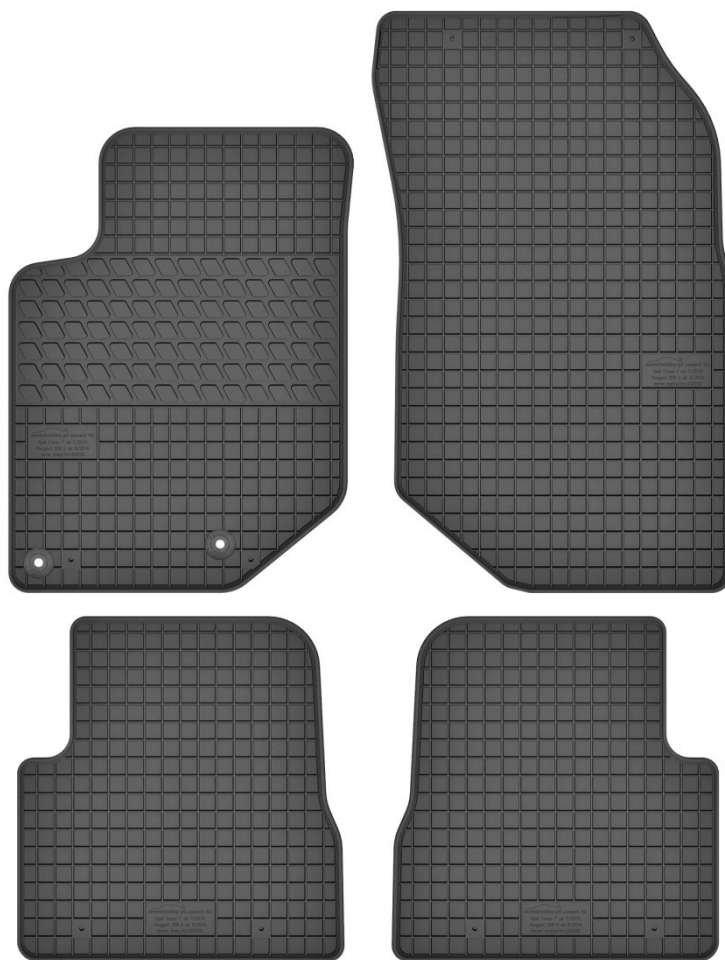

- VW Touareg III (od 2018)
- Porsche Cayenne III (od 2018)

Stopery:

- okrągłe zam. 

Nr. Kat. 200101

Nr. Kat. 200102

Opel Corsa F / Peugeot 208 II / 2008 II / DS 3 Crossback (od 2019)

Do modeli:

- Opel Corsa F (od 2019)
- Peugeot 208 II (od 2019)
- Peugeot 2008 II (od 2019)
- DS 3 Crossback (od 2019)