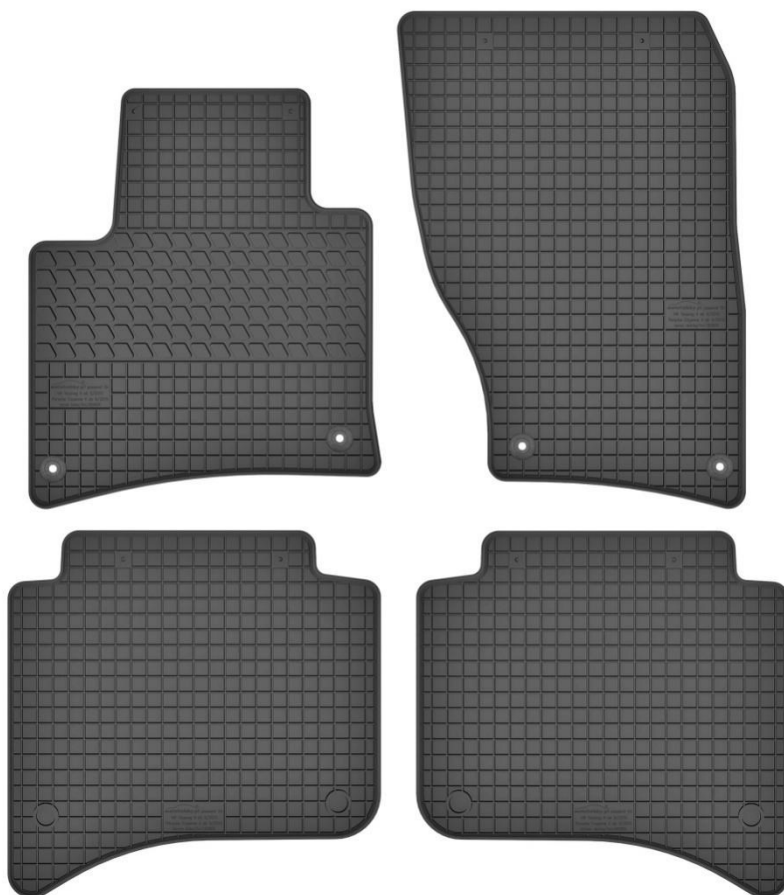

Nr. Kat. 190904

VW Touareg II / Porsche Cayenne II (2010-2017)

Nr. Kat. 190904

Do modeli:

- VW Touareg II (2010-2017)
- Porsche Cayenne II (2010-2017)

Stopery:

- okrągłe zam.