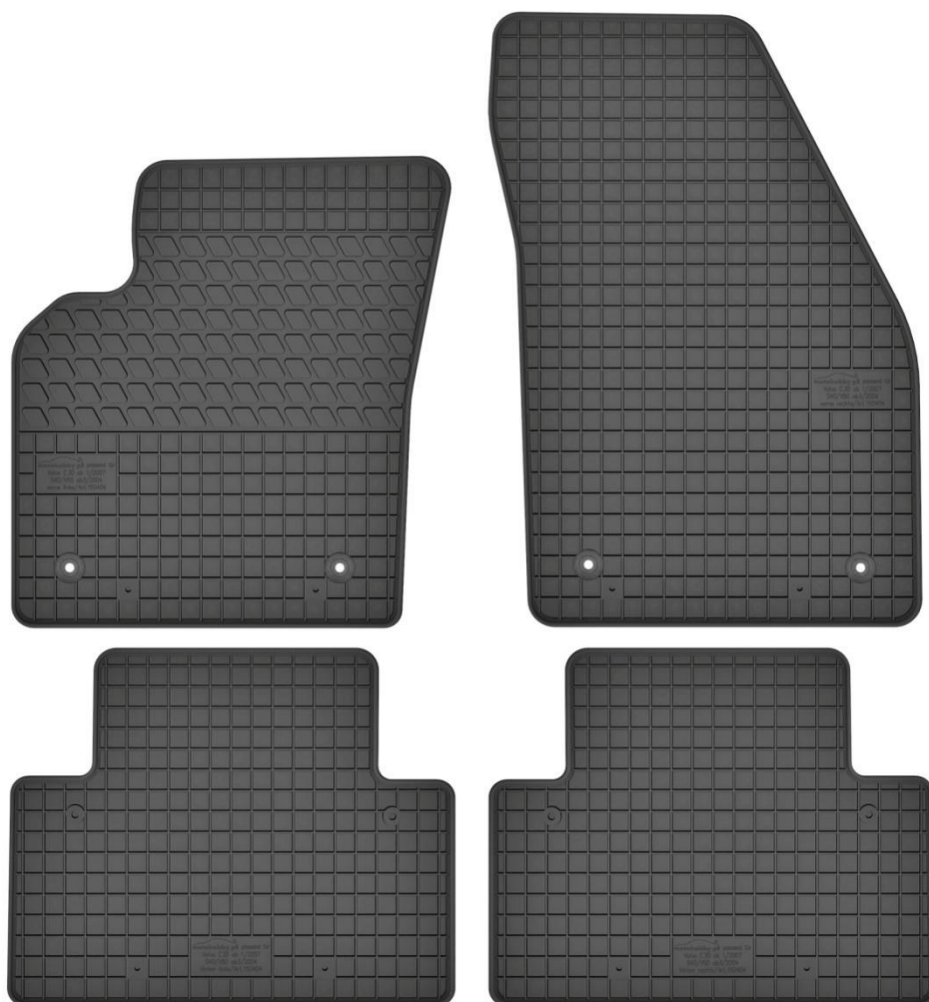

Nr. Kat. 150404

Volvo S40 II / V50 / C30

Do modeli:

- Volvo S40 II
- Volvo V50
- Volvo C30

Stopery:

- okrągłe zam. ☒

Nr. Kat. 150404