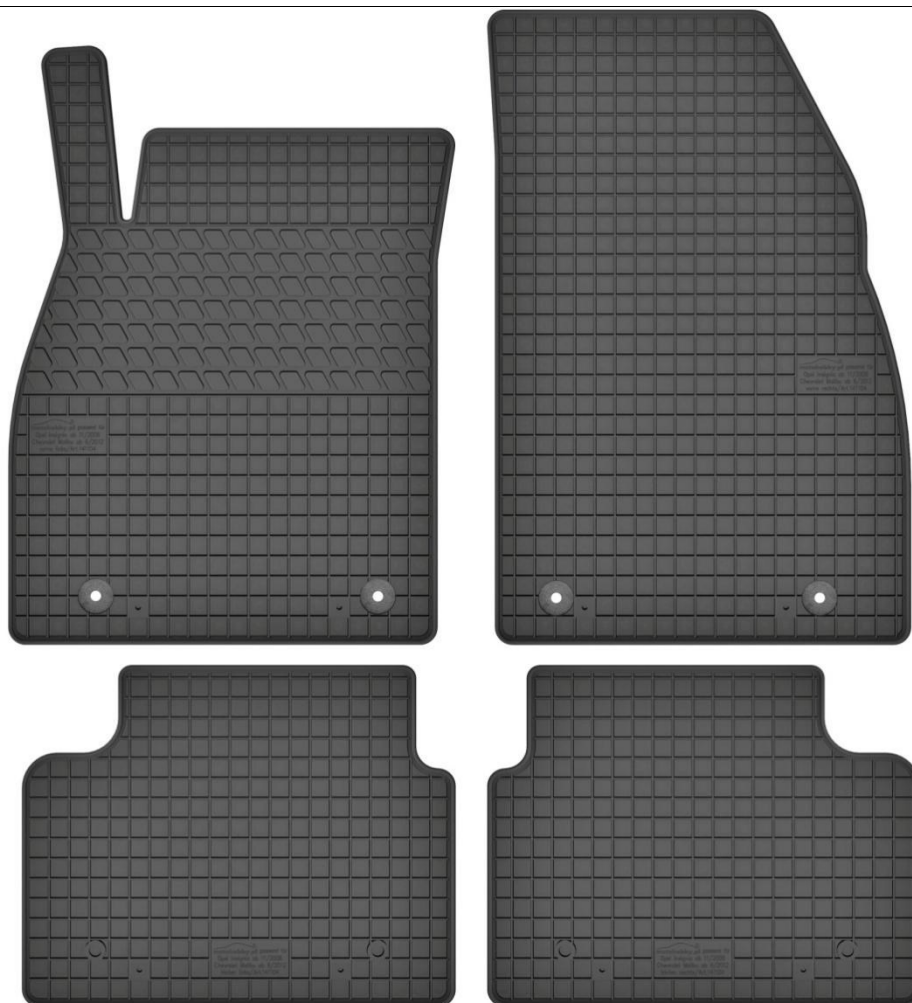

- Audi A4 B6
- Audi A4 B7
- Seat ExeoF

Stopery

- okrągłe zam..

Nr. Kat. 141103

Nr. Kat. 141104

Opel Insignia

Do modeli:

- Opel Insignia
- Chevrolet Malibu