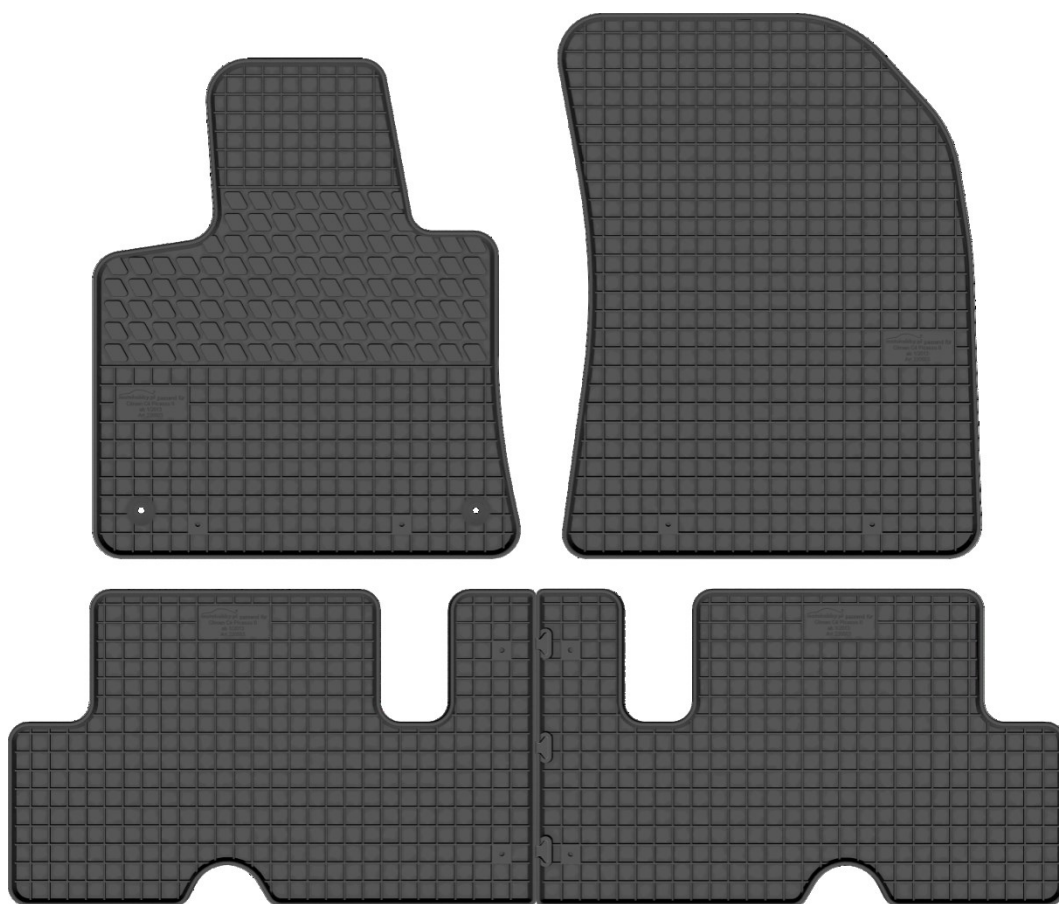

Nr. Kat. 220503

Citroen C4 Picasso II 5os.

Do modeli:

- Citroen C4 Picasso II (2013-2021)
- Citroen C4 Space Tourer (2018-2022)

Stopery:

1. Citroen nowe
2. Montaż

Nr. Kat. 220503