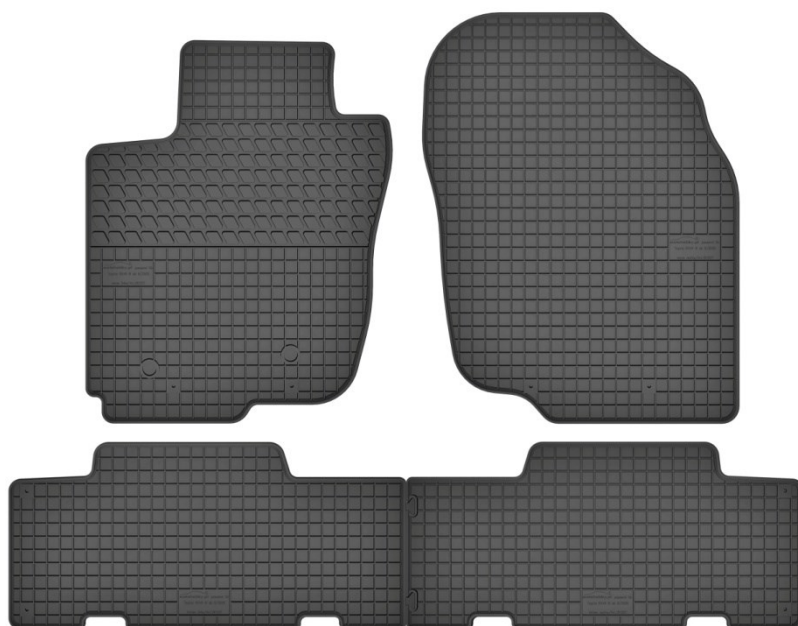

Nr. Kat. 181207

Toyota RAV4 III (2006-2012)

Do modeli:

- Toyota RAV4 III (2006-2012)

Stopery:

- okrągłe
- owalne

Nr. Kat. 181207