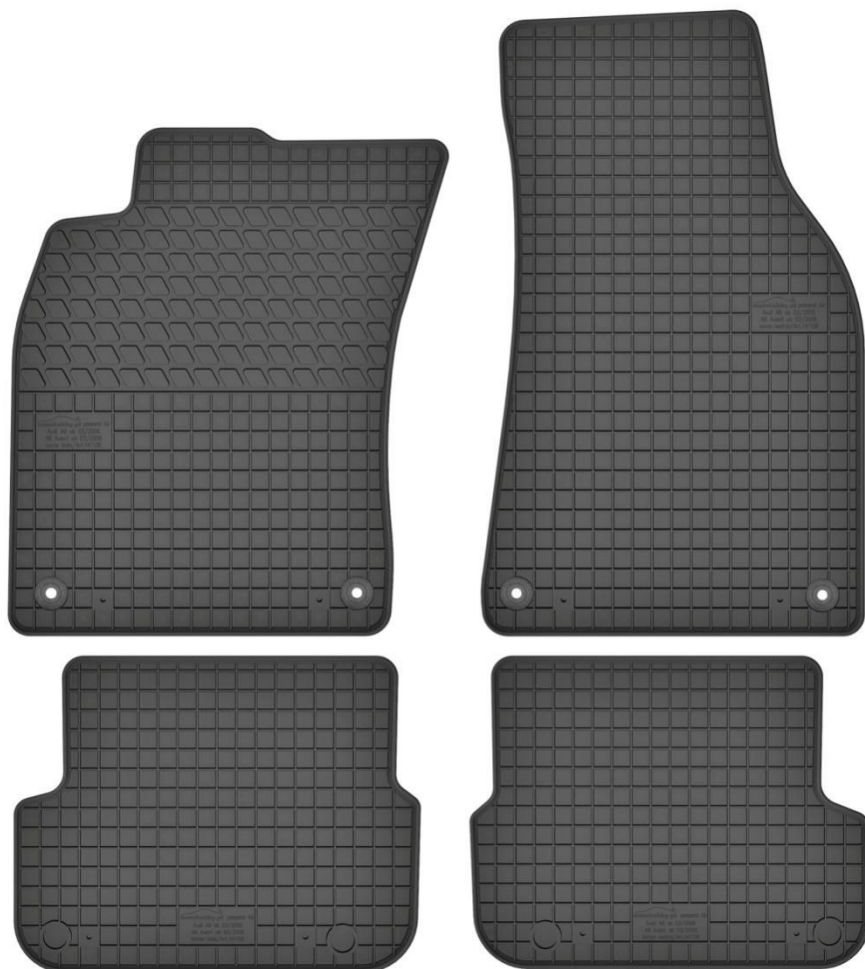

Nr. Kat. 141108

Audi A6 C6 (06-11)

Do modeli:

- Audi A6 C6 06-11

Stopery:

- okrągłe zam. ☒

Nr. Kat. 141106