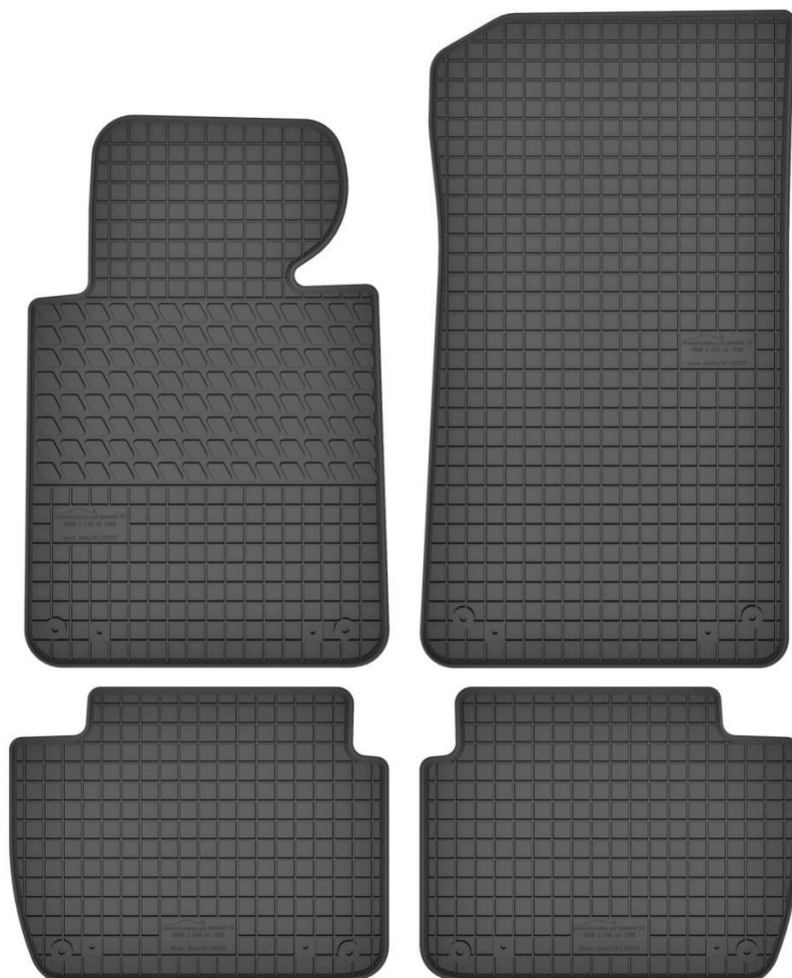

Do modeli:

- Honda Civic VIII 3D/5D
- Honda Civic IX Hatchback

Stopery:

- okrągłe

Nr. Kat. 141202

Nr. Kat. 150101

BMW 3 E46

Do modeli: