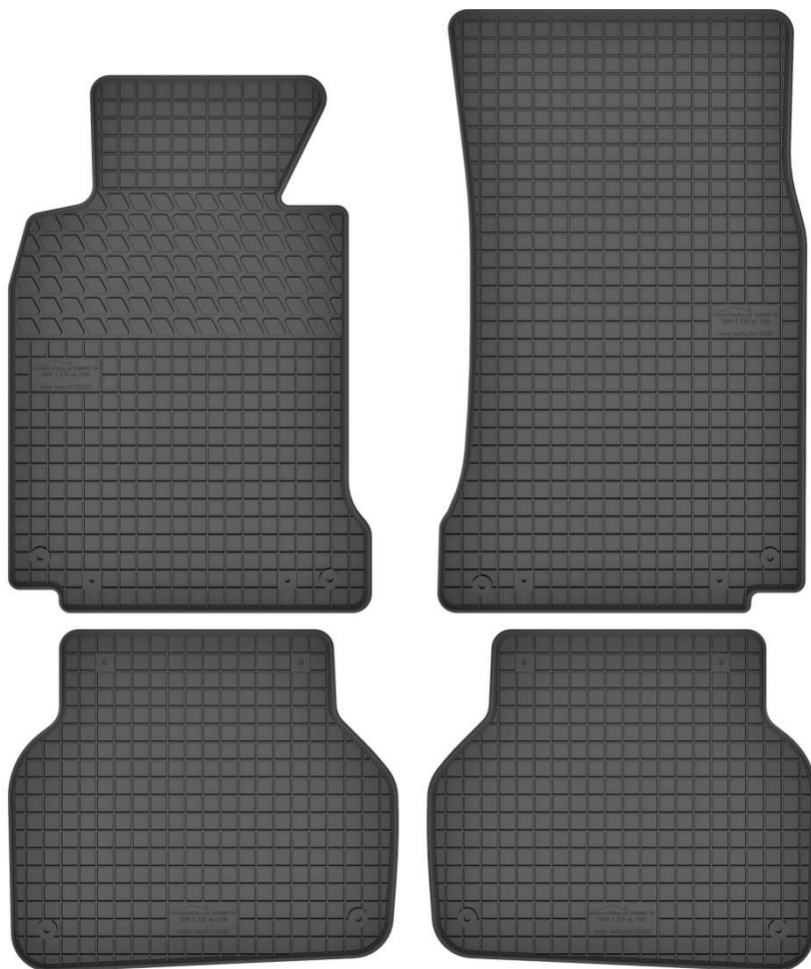

Nr. Kat. 150301

BMW E39

Do modeli:

- BMW E39

Stopery:

- BMW

Nr. Kat. 150301