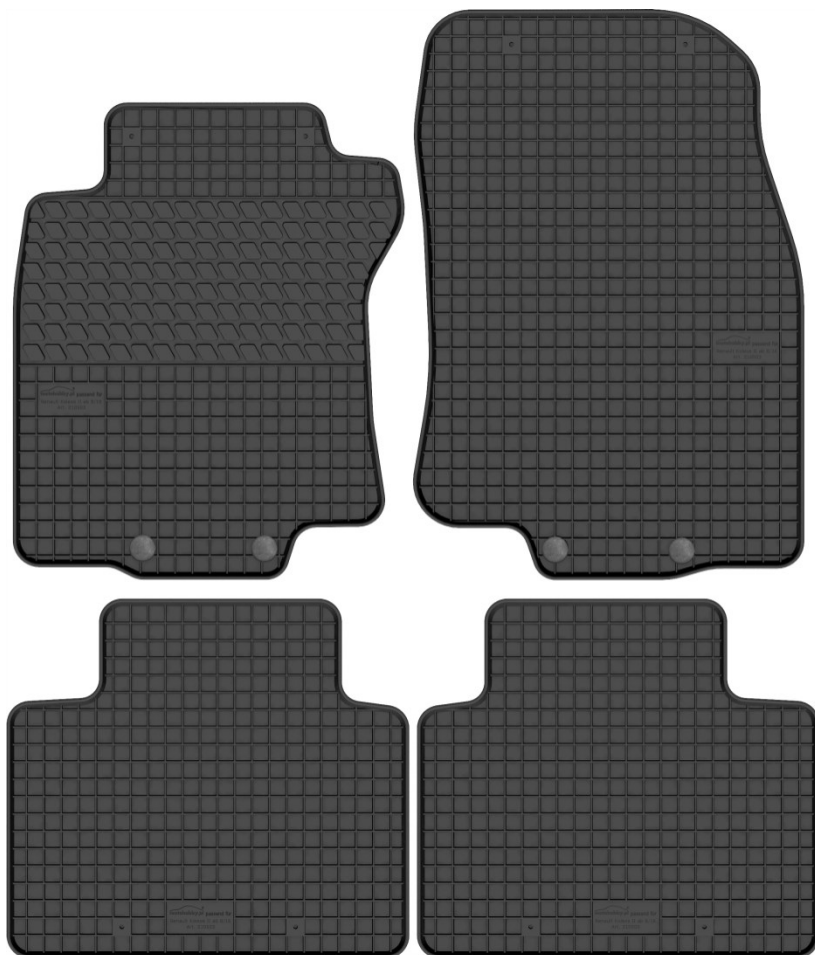

Nr. Kat. 210503

Renault Koleos II

Do modeli:

- Renault Koleos II (2017-2021)

Stopery:

- Renault

Nr. Kat. 210503