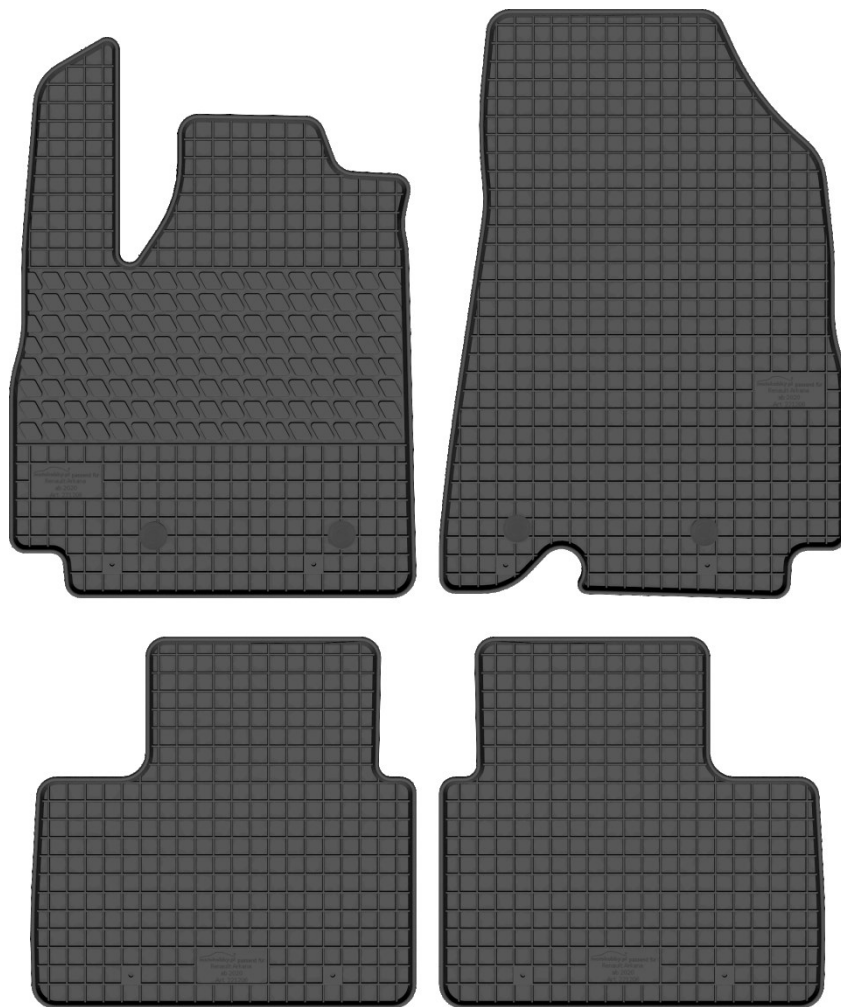

Nr. Kat. 221206

Renault Arkana

Do modeli:

- Renault Arkana (2020-)

Stopery:

- RN

Nr. Kat. 221206