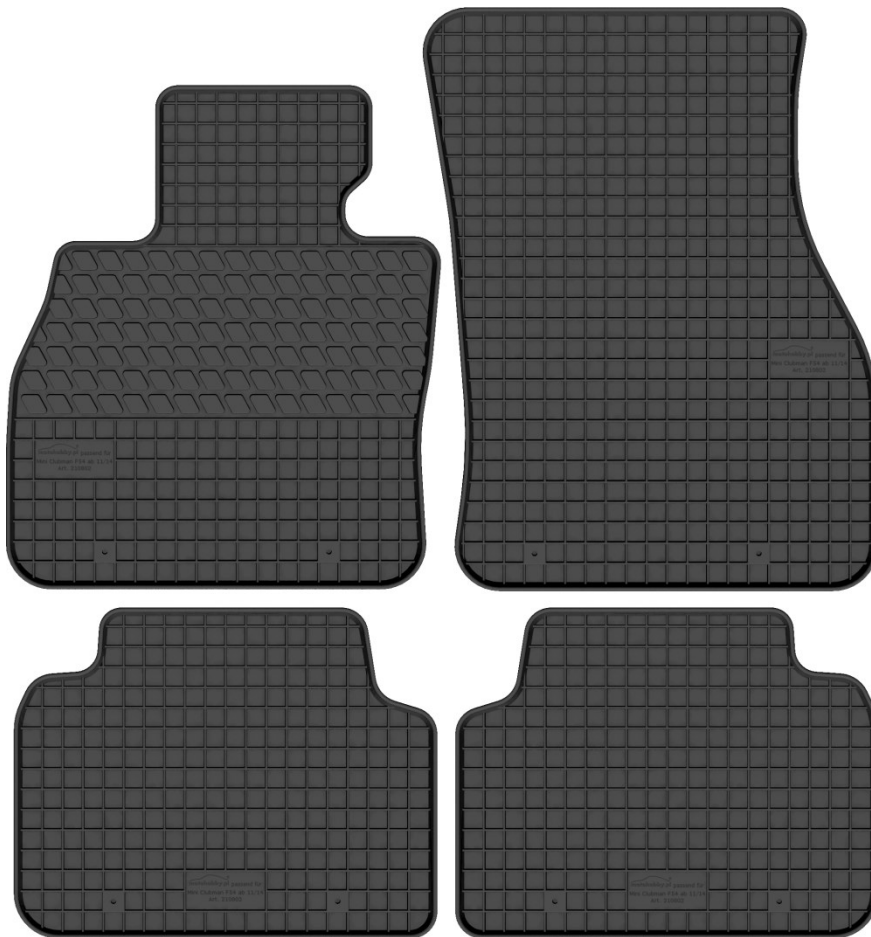

- Citroen C5 Aircross (2017-)
- DS7 Crossback (2017-)

Stopery:

- Citroen nowe

Nr. Kat. 210801

Nr. Kat. 210802

Mini Clubman F54

Do modeli:

- Mini Clubman F54 (2015-)