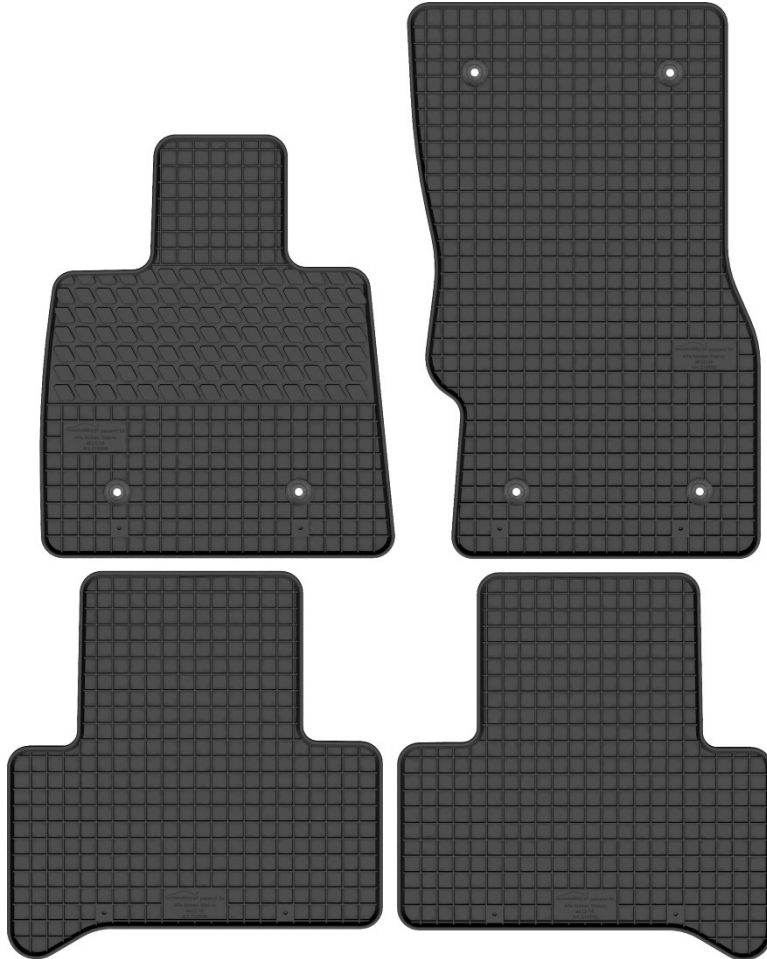

- Alfa Romeo Giulietta (2010-2020)

Stopery:

- Fiat (opcjonalnie)

Nr. Kat. 210505

Nr. Kat. 210506

Alfa Romeo Stelvio

Do modeli:

- Alfa Romeo Stelvio (2016-)