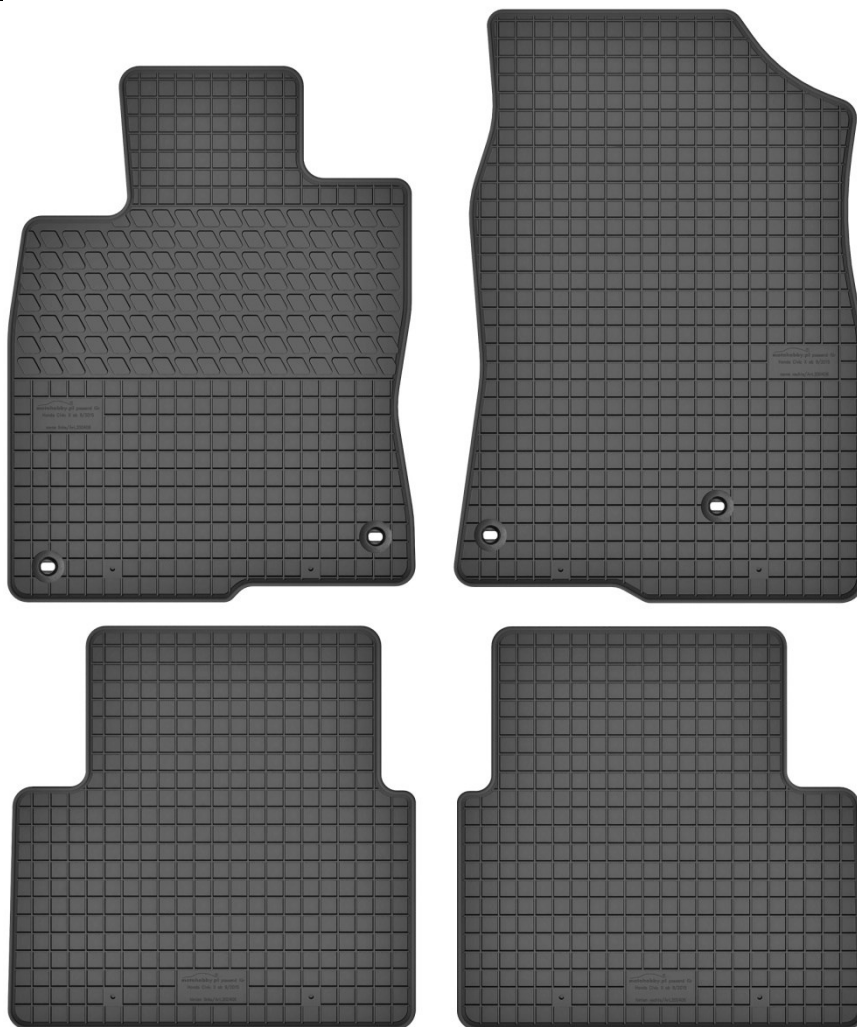

Nr. Kat. 200406

Honda Civic X (od 2015)

Do modeli:

- Honda Civic X (od 2015)

Stopery:

- Honda zam.

Nr. Kat. 200406