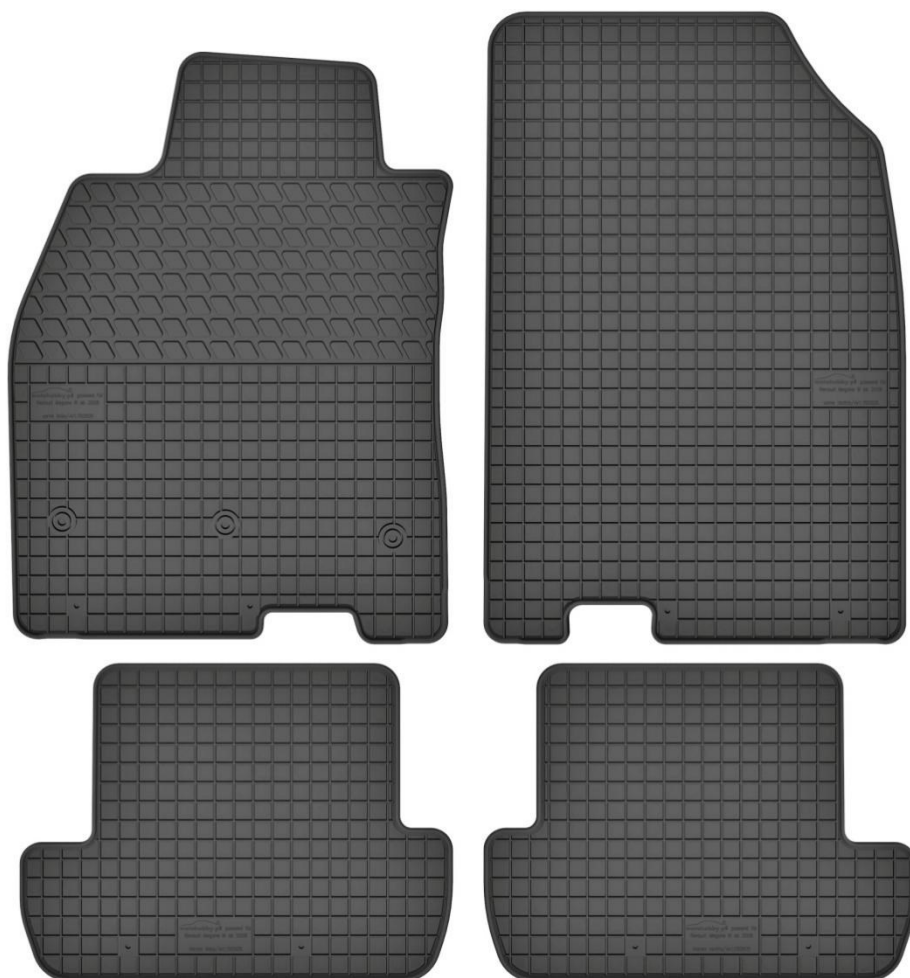

Nr. Kat. 150505

Renault Megane III (od 2008)

Do modeli:

- Renault Megane III

Stopery:

- Renault

Nr. Kat. 150505