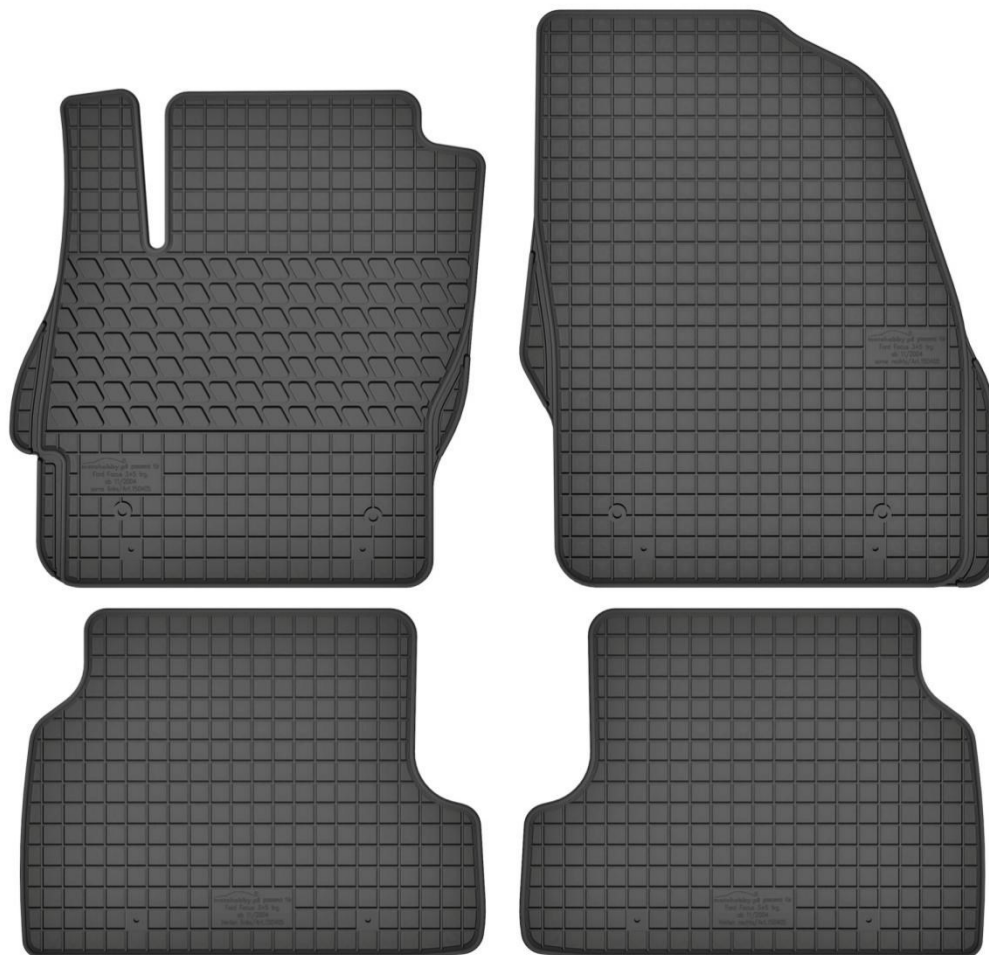

Volvo S40 II / V50 / C30

Do modeli:

- Volvo S40 II
- Volvo V50
- Volvo C30

Stopery:

- okrągłe zam.

Nr. Kat. 150404

Nr. Kat. 150405

Ford Focus MK2