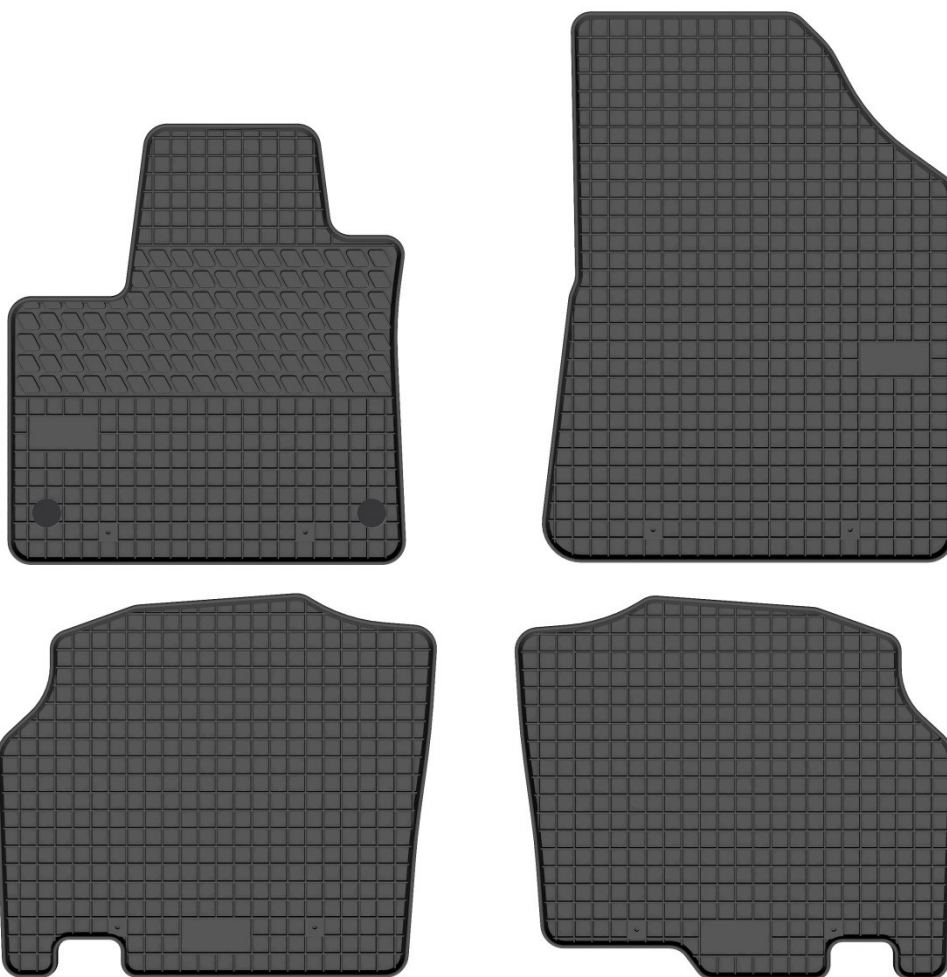

Nr. Kat. 231101

Mercedes Citan II / Renault Kangoo III

Nr. Kat. 231101

Do modeli:

- Mercedes CITAN II (2021-)
- Renault KANGOO III (2021-)

Stopery:

- MERCEDES