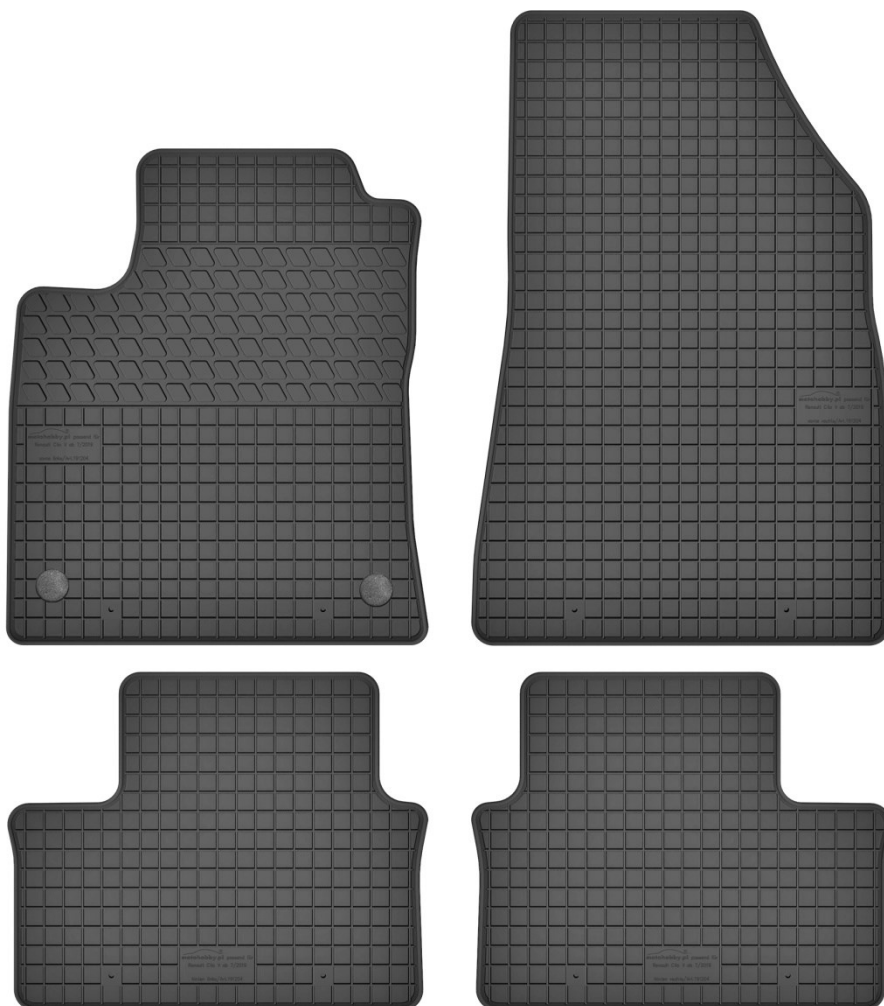

Nr. Kat. 191204

Renault Clio V (od 2019)

Do modeli:

- Renault Clio V (od 2019)

Stopery:

- Renault zam.

Nr. Kat. 191204