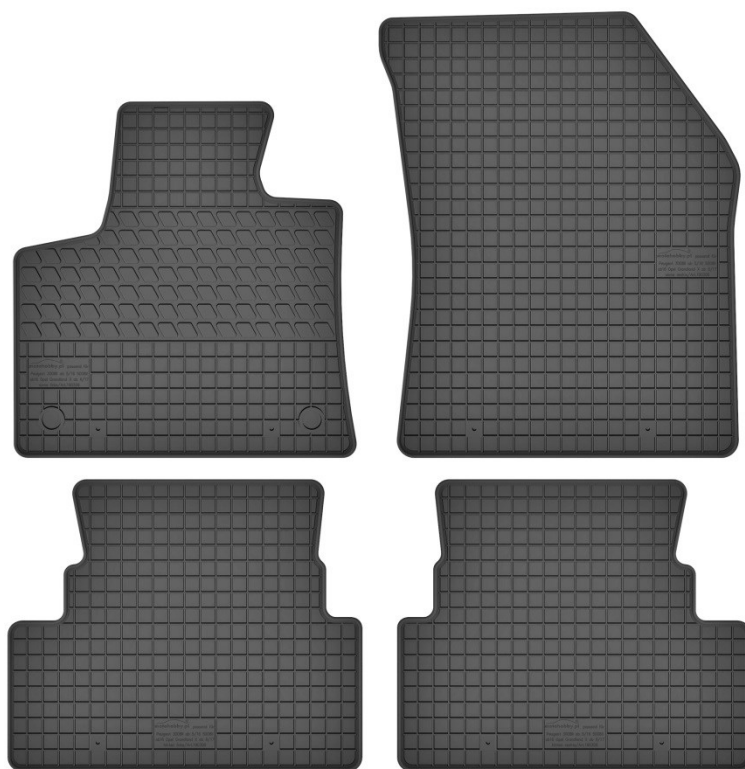

Nr. Kat. 190306

Peugeot 3008 II (od 2016) / Opel Grandland X (od 2017)

Nr. Kat. 190306

Do modeli:

- Peugeot 3008 II (od 2016)
- Opel Grandland X (od 2017)

Stopery:

- Opel
- Peugeot