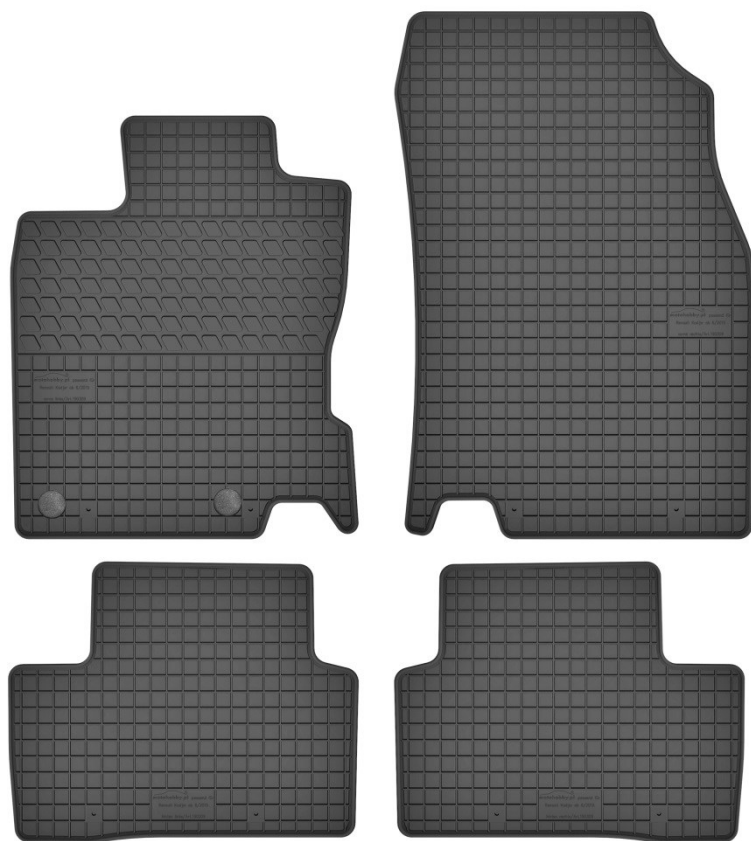

Nr. Kat. 190309

Renault Kadjar (od 2015)

Nr. Kat. 190309

Do modeli:

- Renault Kadjar (od 2015)

Stopery:

- Renault zam.