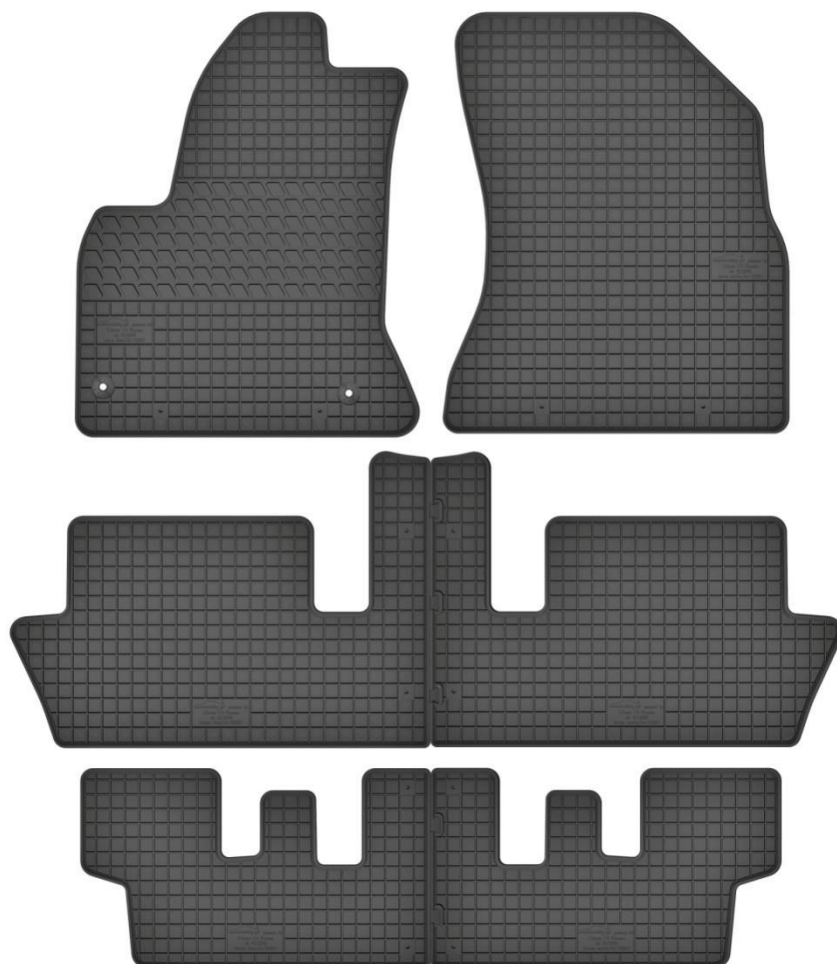

Nr. Kat. 150811

Citroen C4 Picasso (2006-2013) (3 rzędy)

Do modeli:

- Citroen C4 Picasso (2006-2013)
(3 rzędy)

Stopery:

- Citroen zam.

Nr. Kat. 150811