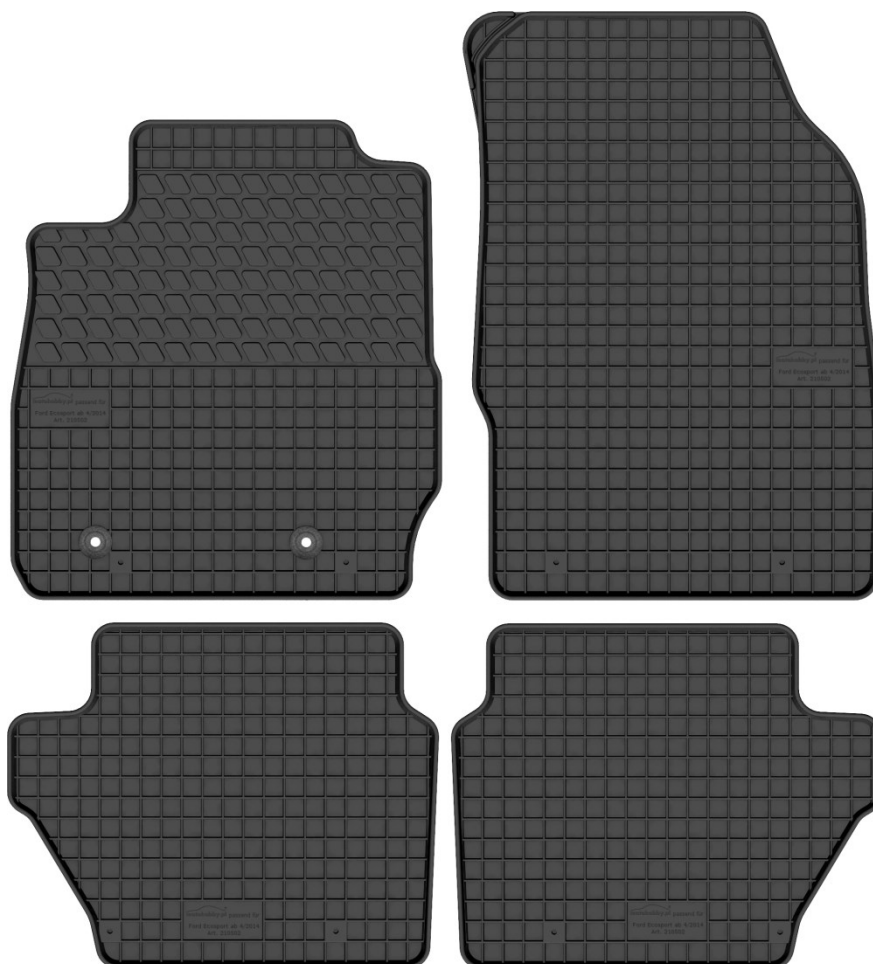

Nr. Kat. 210502

Ford EcoSport

Do modeli:

- Ford EcoSport (2014-)

Stopery:

- FC2

Nr. Kat. 210502