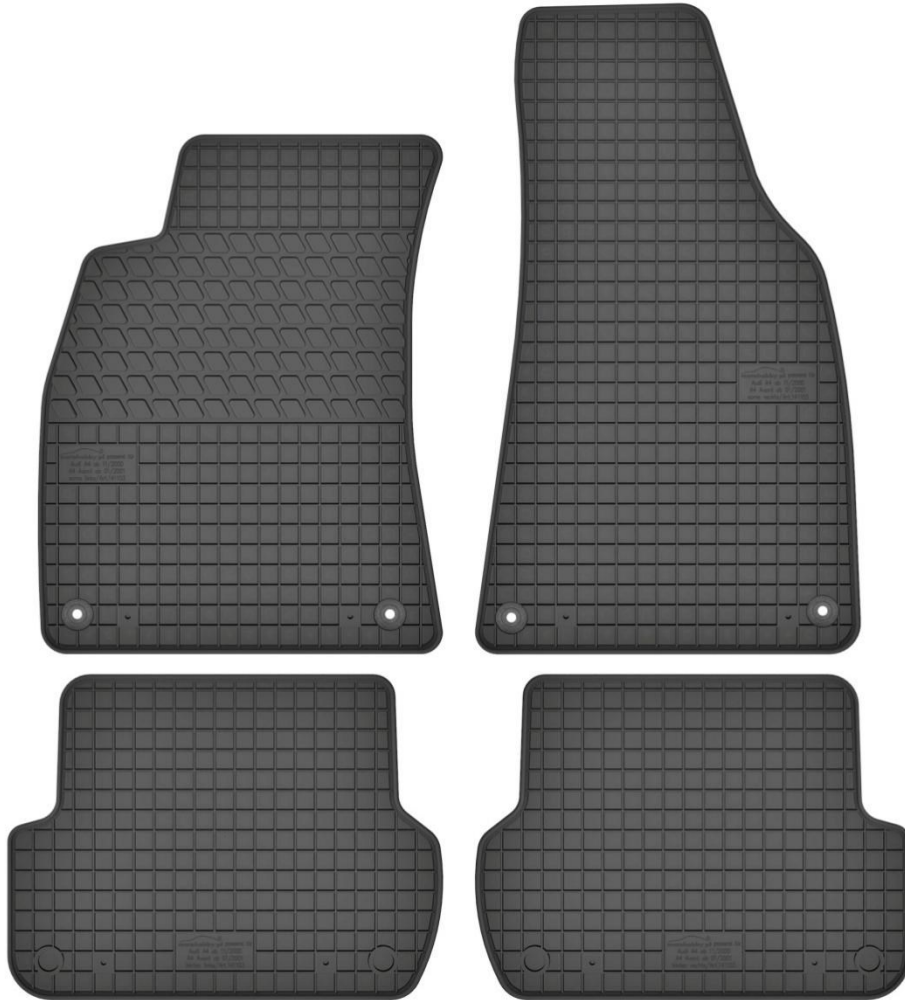

Do modeli:

- Ford Mondeo MK4

Stopery:

- okrągłe
- owalne

Nr. Kat. 141102

Nr. Kat. 141103

Audi A4 B6/B7

Do modeli: