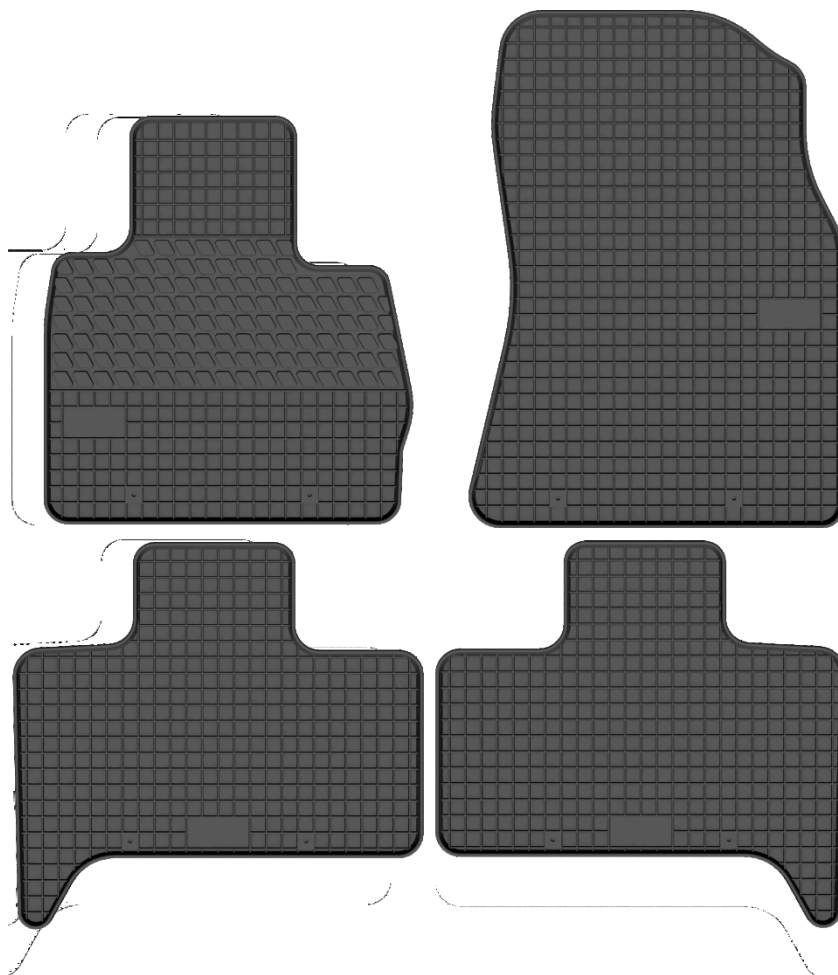

Nr. Kat. 221201

BMW X5 E53

Do modeli:

- BMW X5 E53 (1999-2006)

Stopery:

- BMW

Nr. Kat. 221201