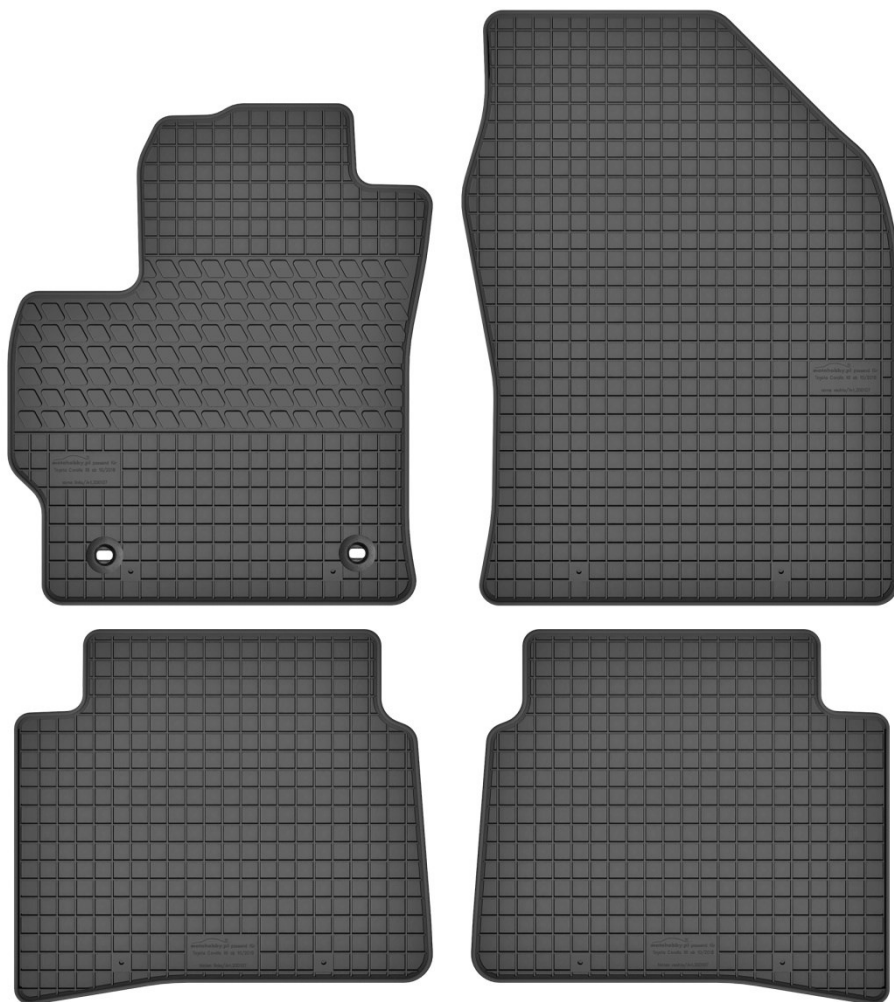

Nr. Kat. 200107

Toyota Corolla XII E21 (od 2018)

Do modeli:

- Toyota Corolla XII E21 (od 2018)

Stopery:

- Toyota zam.

Nr. Kat. 200107