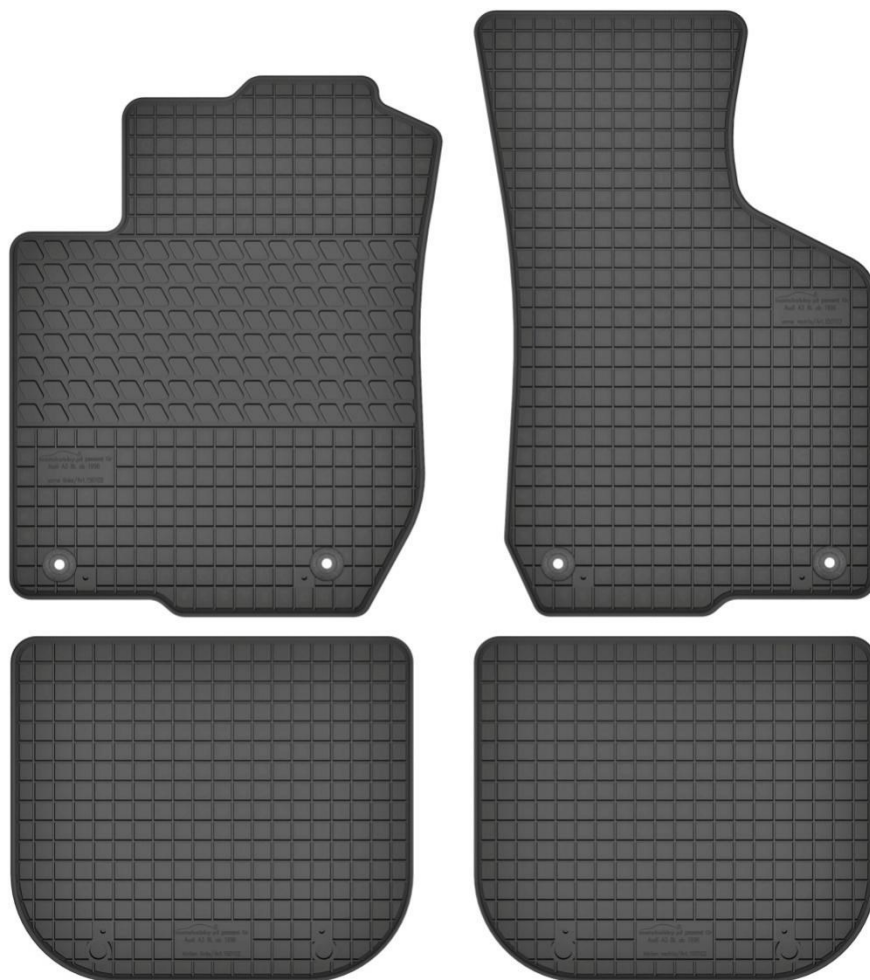

- BMW 3 E46

Stopery:

- BMW

Nr. Kat. 150101

Nr. Kat. 150102

Audi A3 8L

Do modeli:

- Audi A3 8L