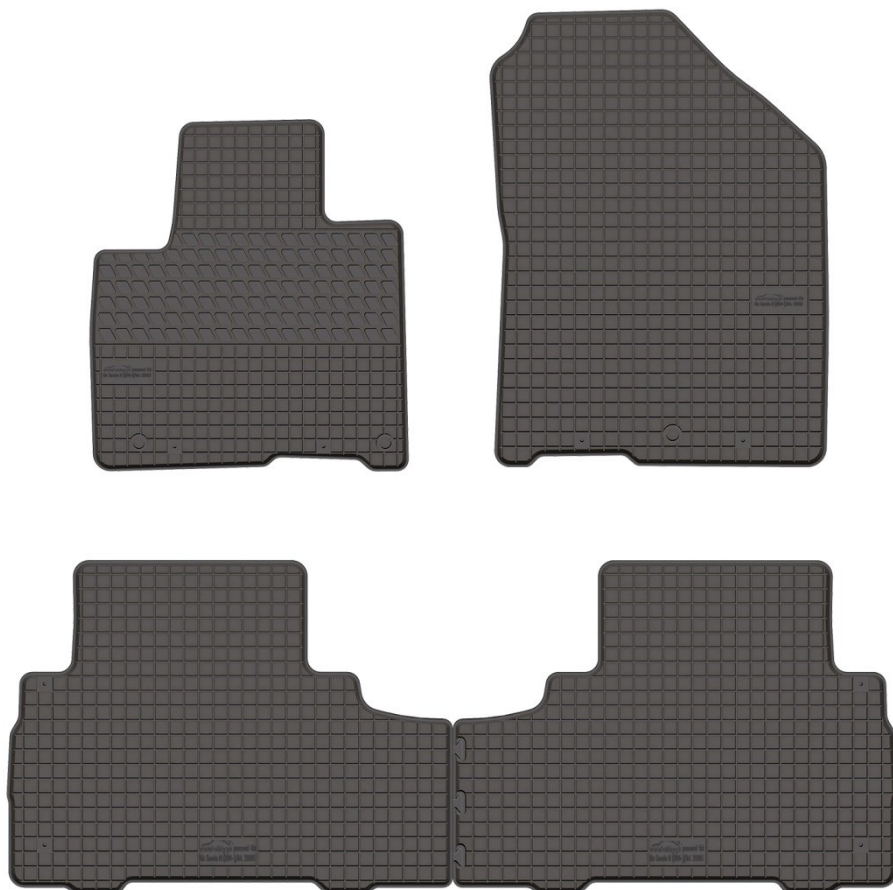

Nr. Kat. 210103

Kia Sorento III

Do modeli:

- Kia Sorento III (2014-)

Stopery:

- okrągłe

- Kia

Nr. Kat. 210103