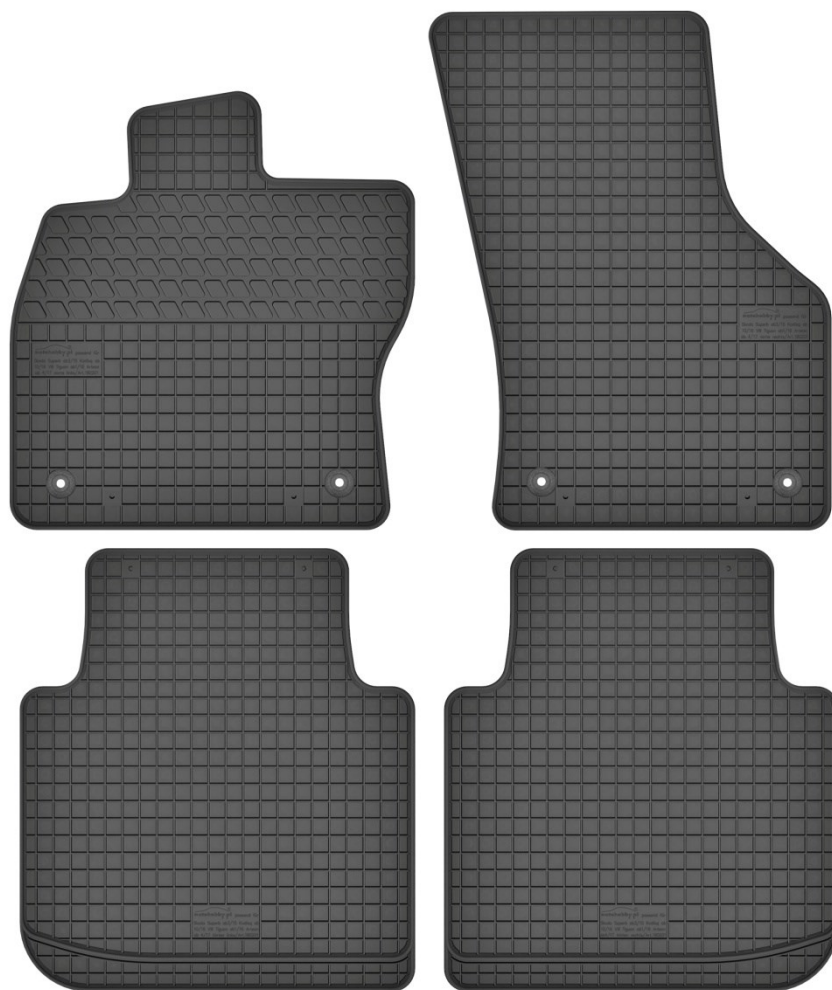

Do modeli:

- VW Arteon (2017-)
- VW Tiguan II Allspace (2017-)
- Skoda Kodiaq (2017-)
- Skoda Superb III (2015-)

Stopery:

- okrągłe zam. 

Nr. Kat. 180201

Nr. Kat. 180202

Audi A4 B9 / A5 F5 (2015-)

Do modeli: