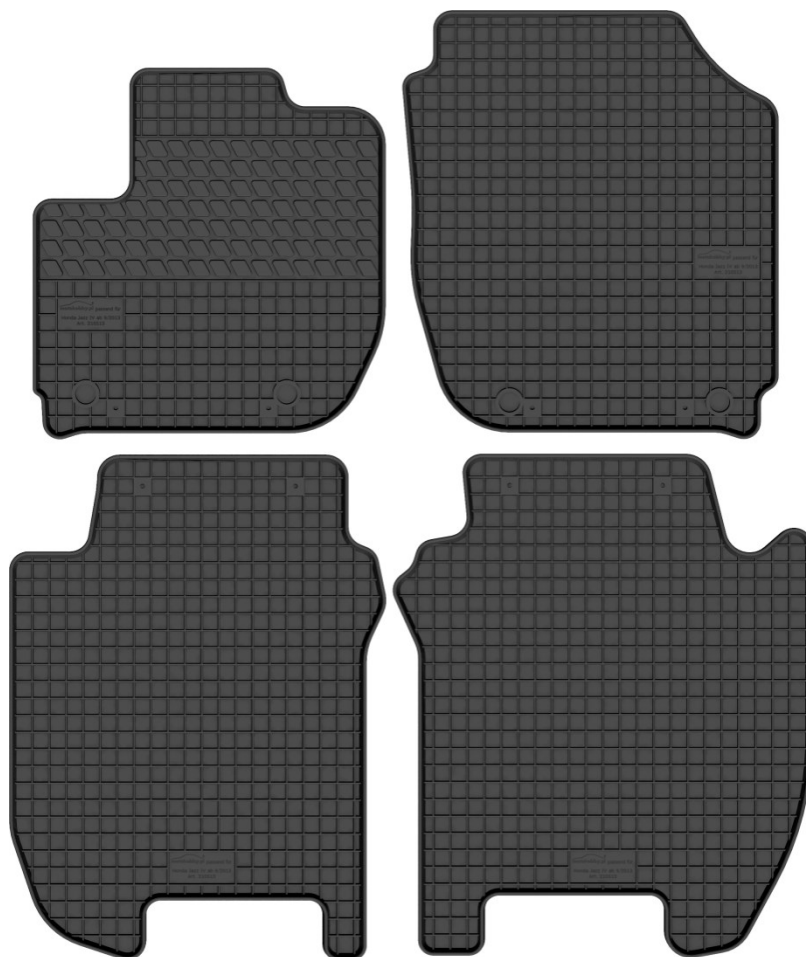

Do modeli:

- Honda Jazz IV (2013-2020)

Stopery:

-

Nr. Kat. 210513

Nr. Kat. 210801

Citroen C5 Aircross

Do modeli: