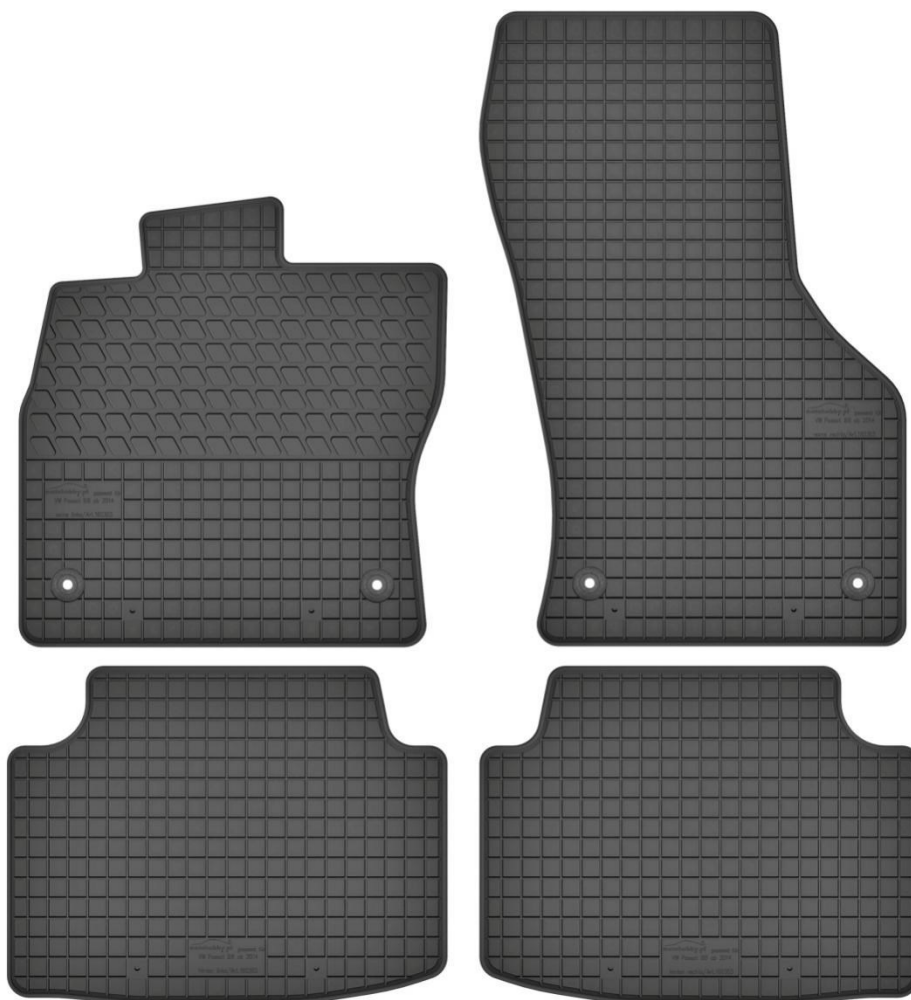

Nr. Kat. 160303

VW Passat B8 (2014-->)

Do modeli:

- VW Passat B8
- VW Tiguan II

Stopery:

- okrągłe zam. ☒

Nr. Kat. 160303