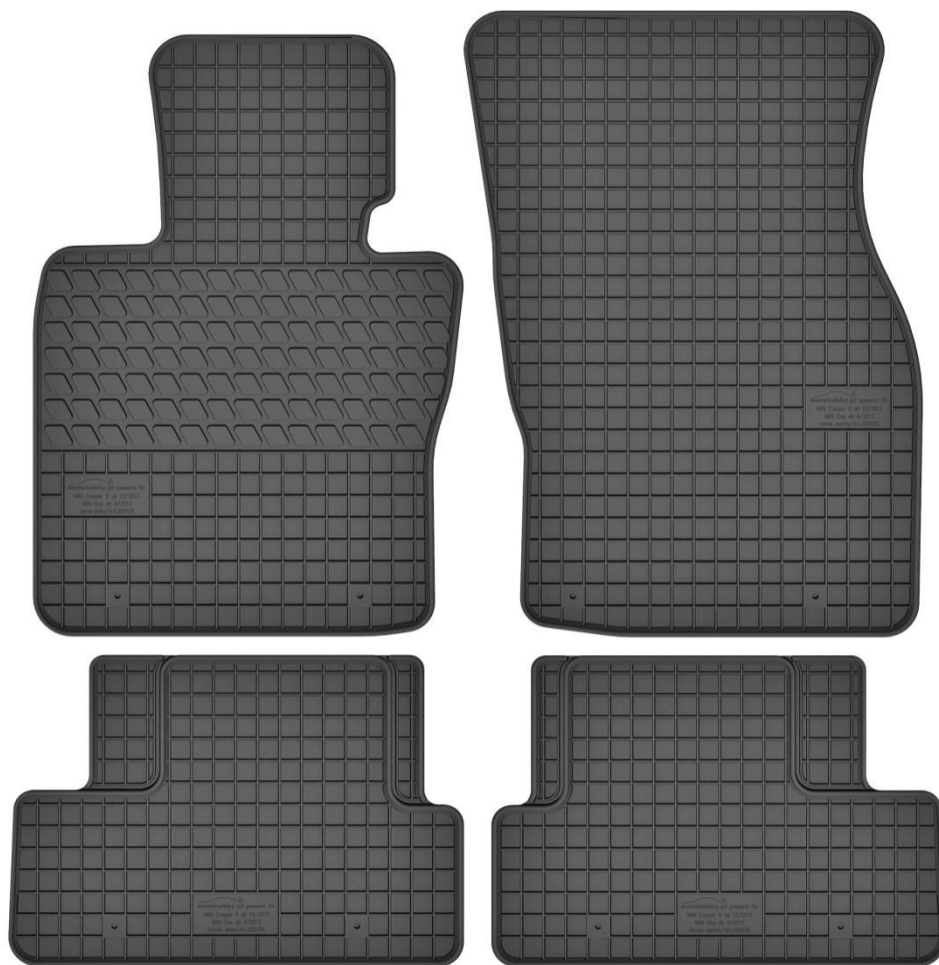

Nr. Kat. 200105

Mini Cooper III / One III (od 2014)

Do modeli:

- Mini Cooper III (od 2014)
- Mini One III (od 2014)

Stopery:

- BMW

Nr. Kat. 200105