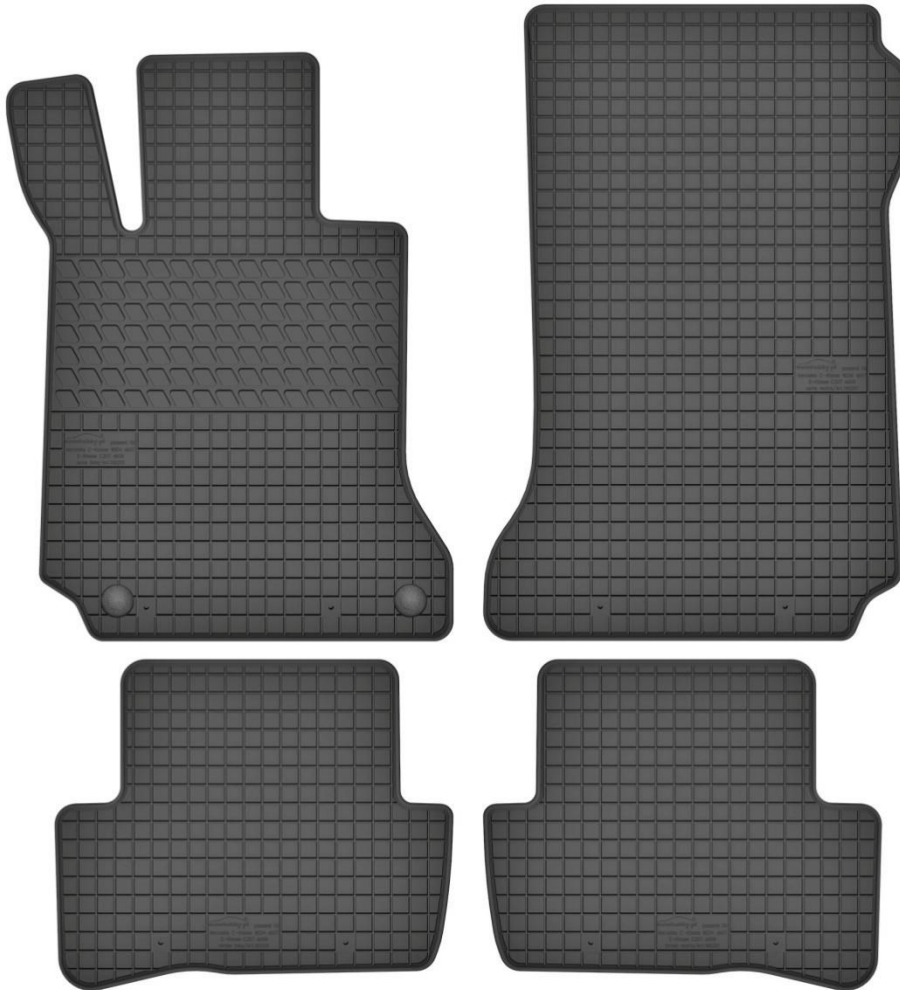

Stopery:

- BMW

Nr. Kat. 160105

Nr. Kat. 160201

Mercedes-Benz C W204 (2007-2014)

Do modeli:

- Mercedes-Benz C W204
- Mercedes-Benz E C207 Coupe

Stopery: