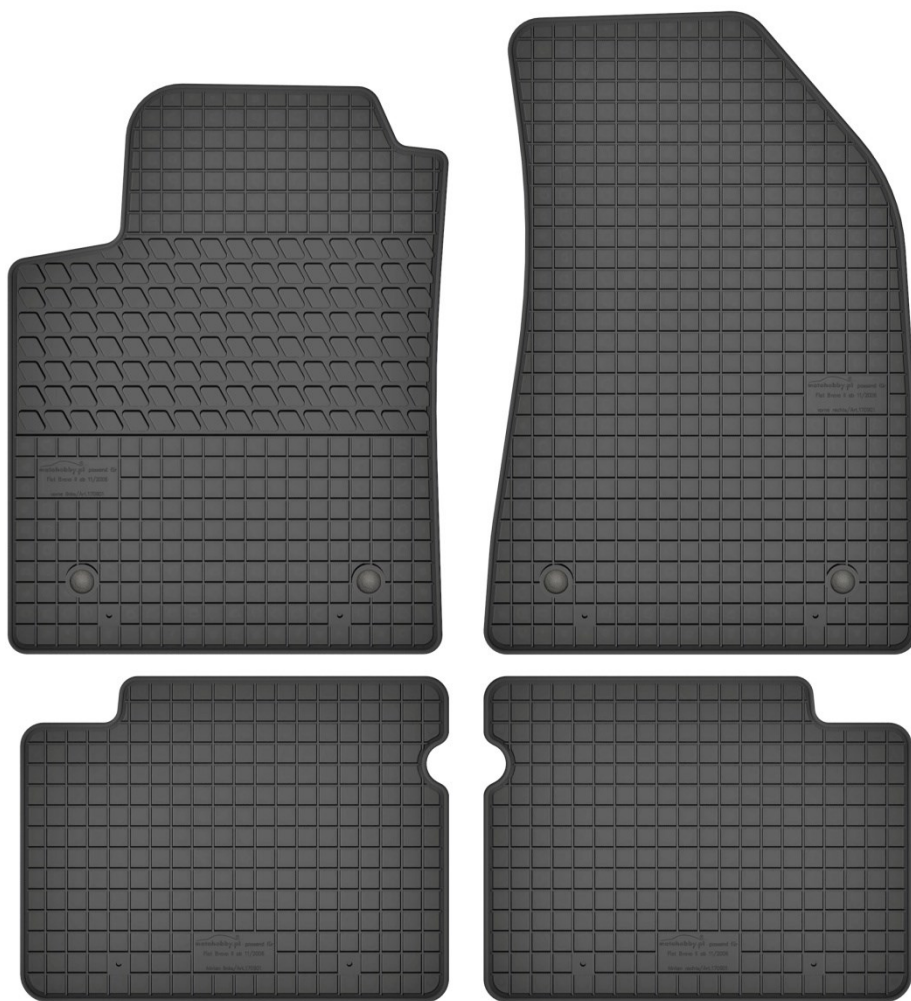

Stopery:

- Renault
- Mercedes

Nr. Kat. 170510

Nr. Kat. 170901

Fiat Bravo II (2006-2014) / Lancia Delta III (2008-2014)

Do modeli:

- Fiat Bravo II (2006-2014)
- Lancia Delta III (2008-2014)

Stopery: