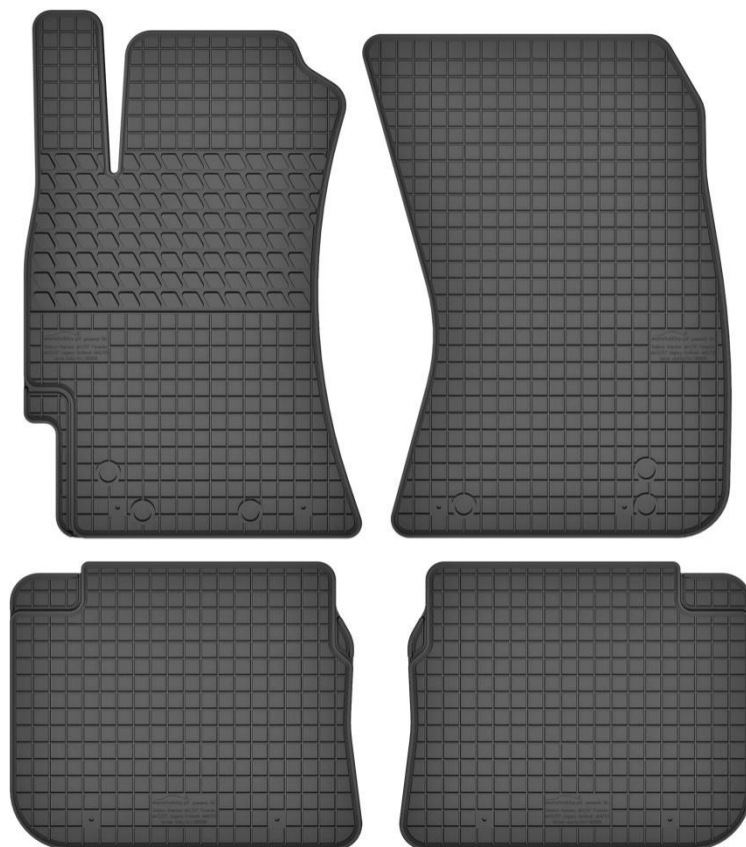

Nr. Kat. 190606

Subaru Forester III / Impreza III / Legacy IV / Outback III

Nr. Kat. 190606

Do modeli:

- Subaru Forester III (2008-2013)
- Subaru Impreza III (2007-2011)
- Subaru Legacy IV (2003-2009)
- Subaru Outback III (2003-2009)

Stopery:

- okrągłe