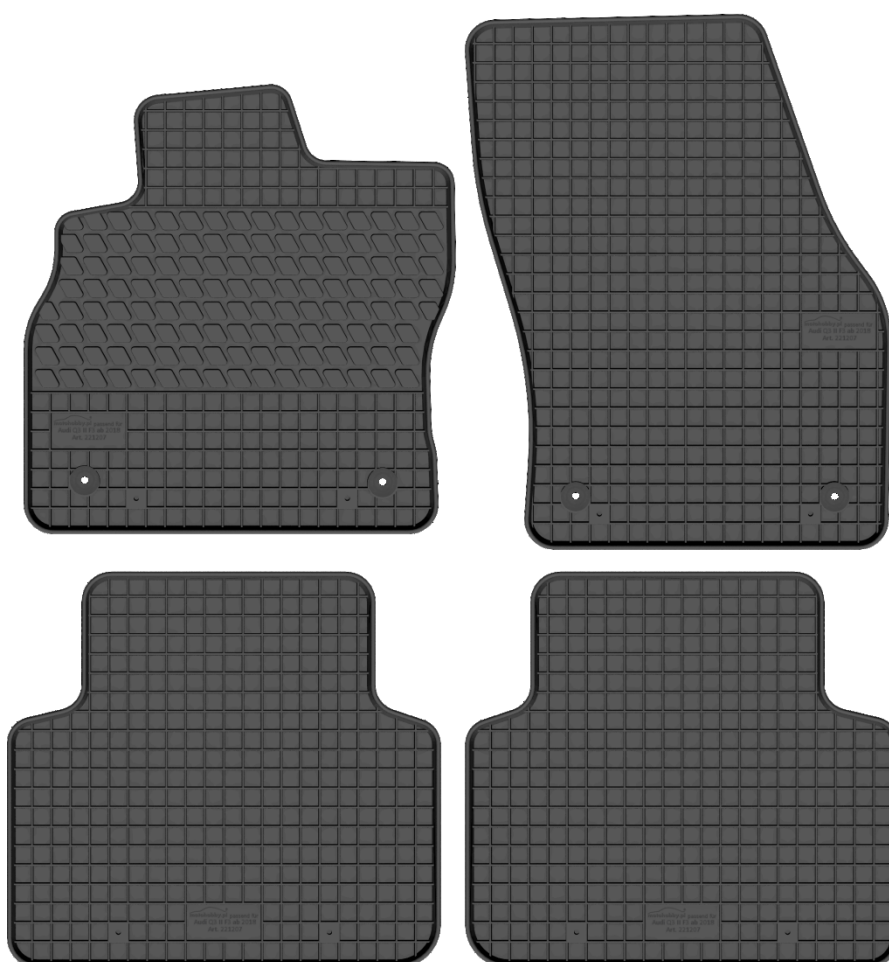

Nr. Kat. 221206

Audi Q3 II

Do modeli:

- Audi Q3 II F3 (2018-)
- Audi Q3 II F3 Sportback (2018-)

Stopery:

- AV

Nr. Kat. 221206