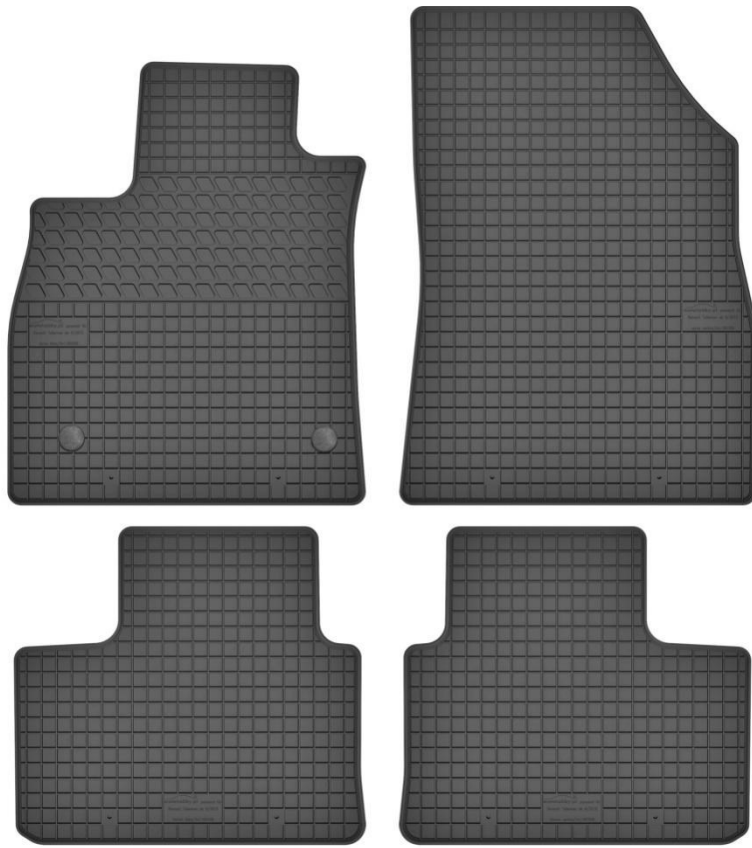

Nr. Kat. 190308

Renault Talisman (od 2015)

Do modeli:

- Renault Talisman (od 2015)

Stopery:

- Renault zam.

Nr. Kat. 190308