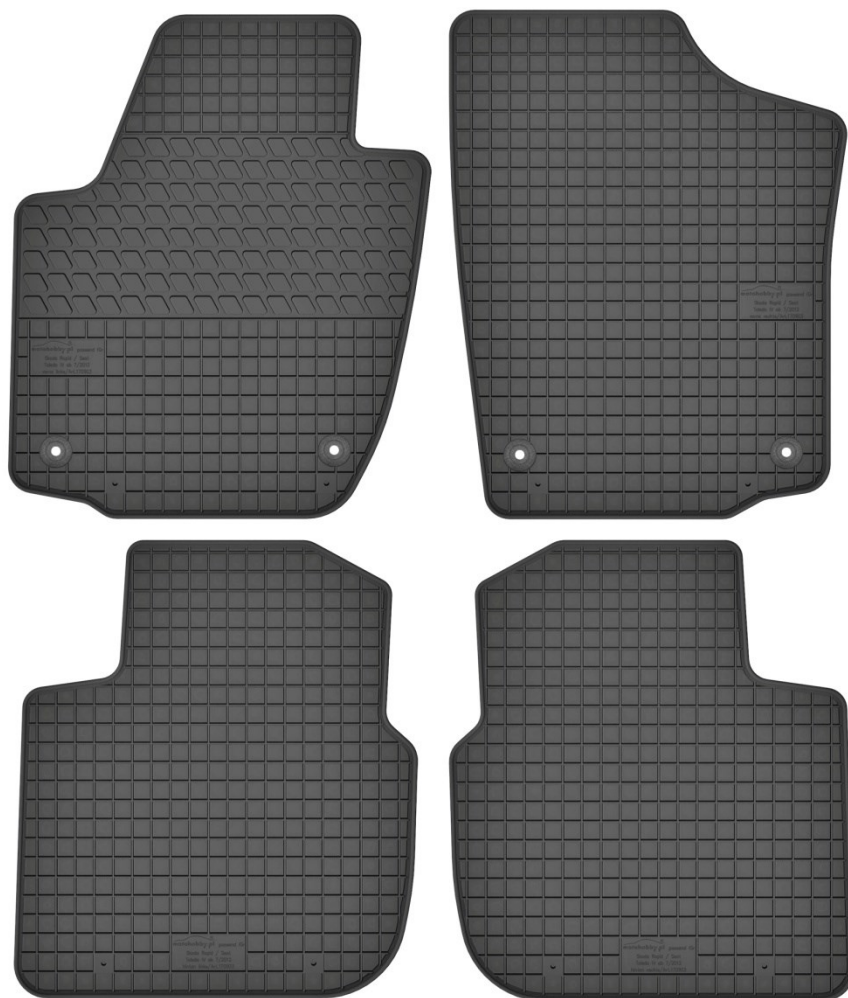

Nr. Kat. 170903

Skoda Rapid (2012-) / Seat Toledo IV (2012-)

Do modeli:

- Skoda Rapid (2012-)
- Seat Toledo IV (2012-)

Stopery:

- okrągłe zam.

Nr. Kat. 170903