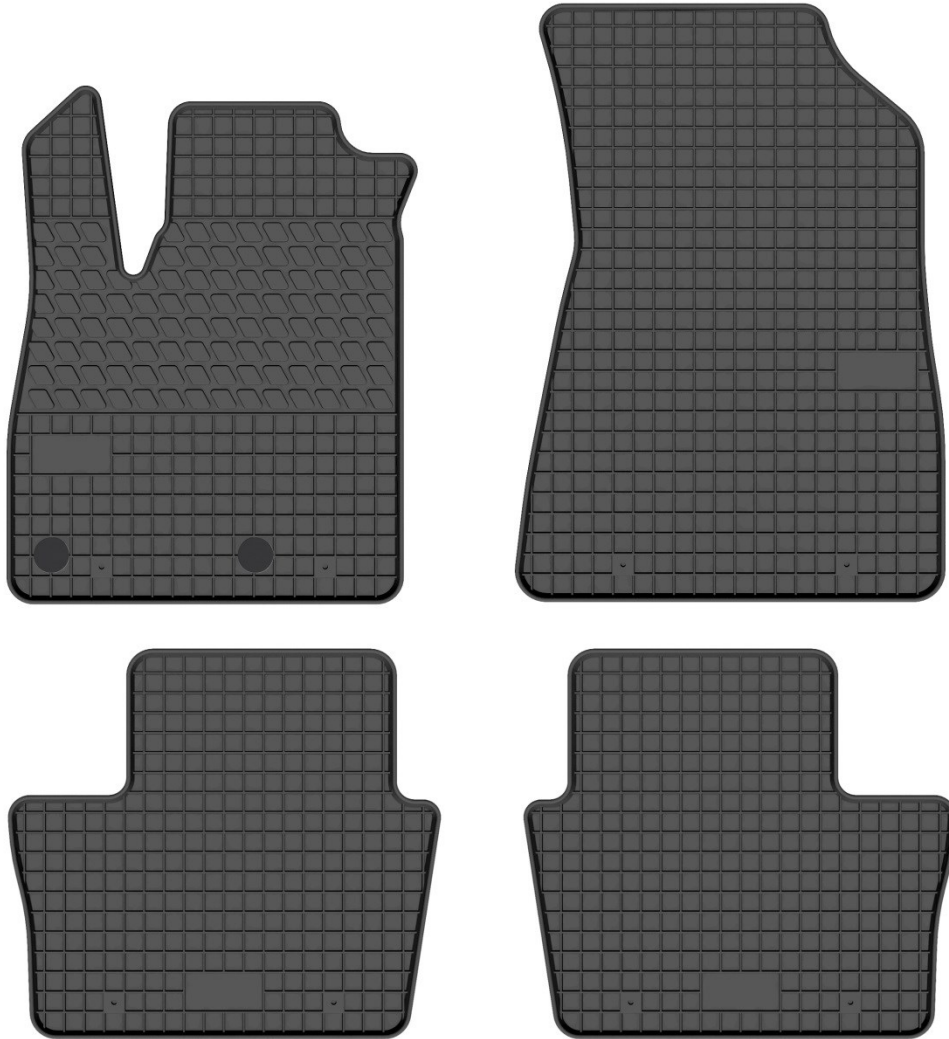

- Mazda CX-60
- Mazda CX-60 PHEV

Stopery:

- VOLVO

Nr. Kat. 231102

Nr. Kat. 231103

Renault Austral

Do modeli:

- Renault Austral (2022-)