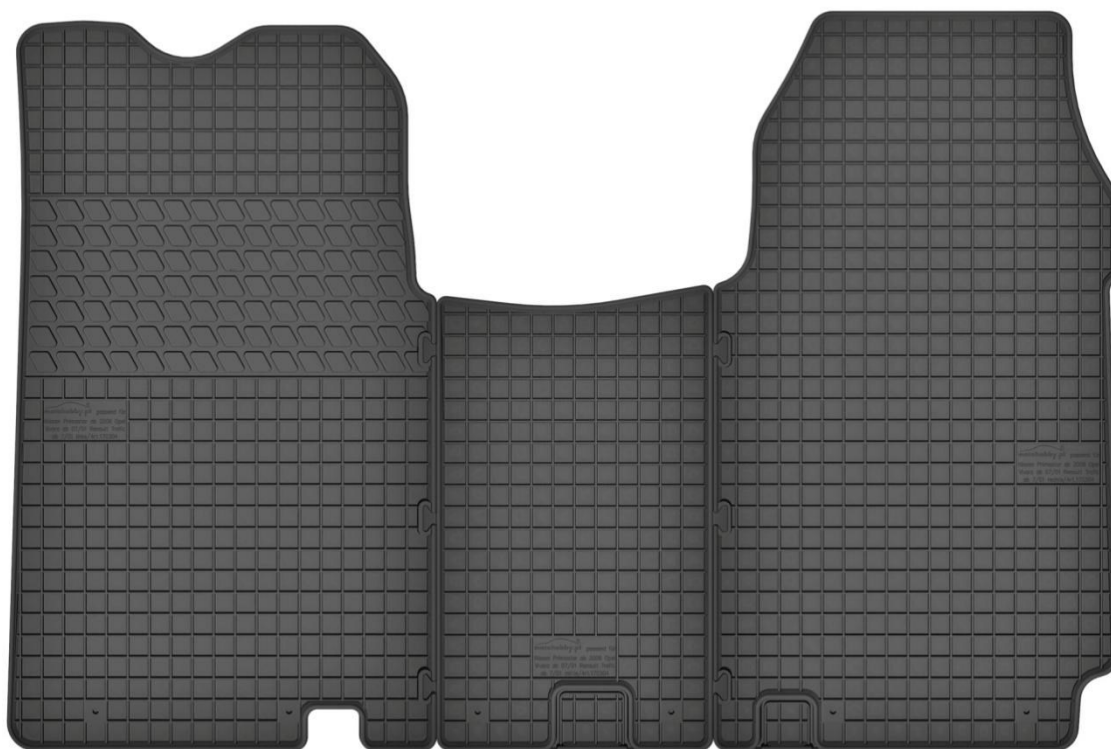

Ducato III (2006 -) / Citroen Jumper (2006 -) / Peugeot Boxer (2006 -)

Nr. Kat. 170303

Do modeli:

- Fiat Ducato III (2006 -)
- Citroen Jumper (2006 -)
- Peugeot Boxer (2006-)

Stopery:

Nr. Kat. 170304

Nissan Primastar (2006 -) / Opel Vivaro I (01- 14) / Renault Trafic (01- 14)