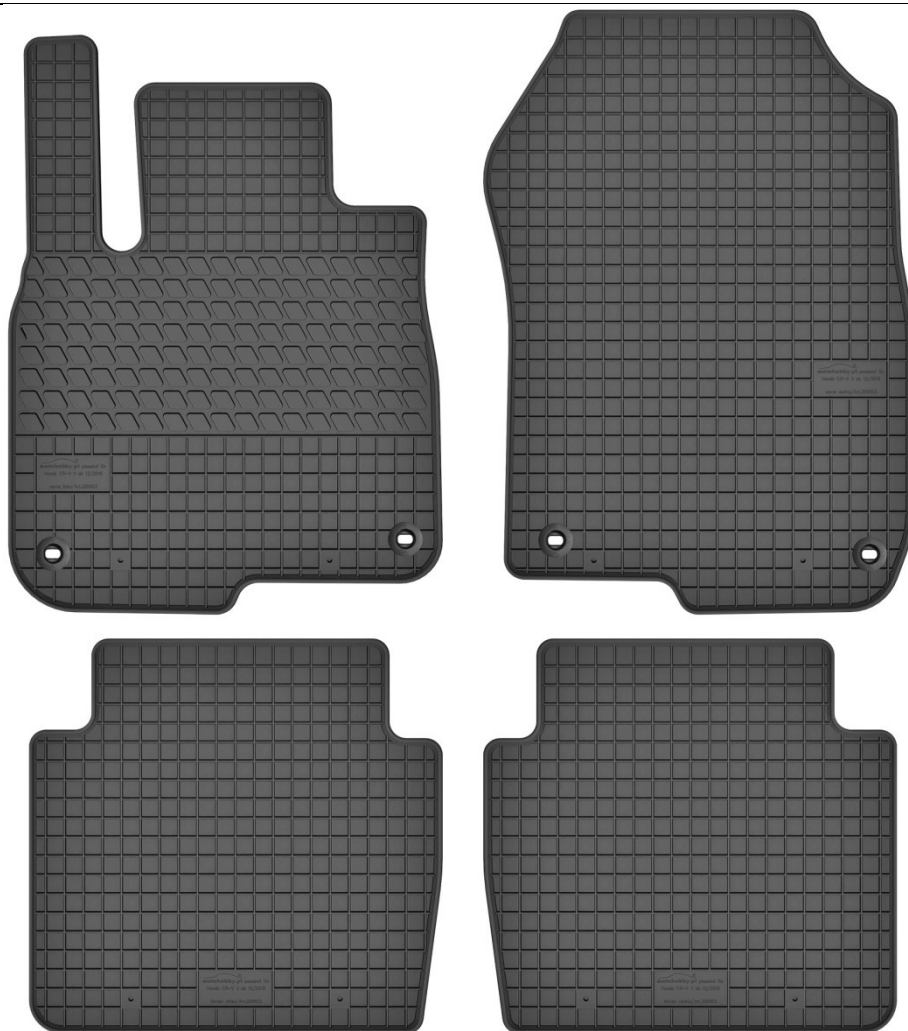

Nr. Kat. 200403

Honda CR-V V (od 2019)

Do modeli:

- Honda CR-V (od 2019)

Stopery:

- Honda zam.

Nr. Kat. 200403