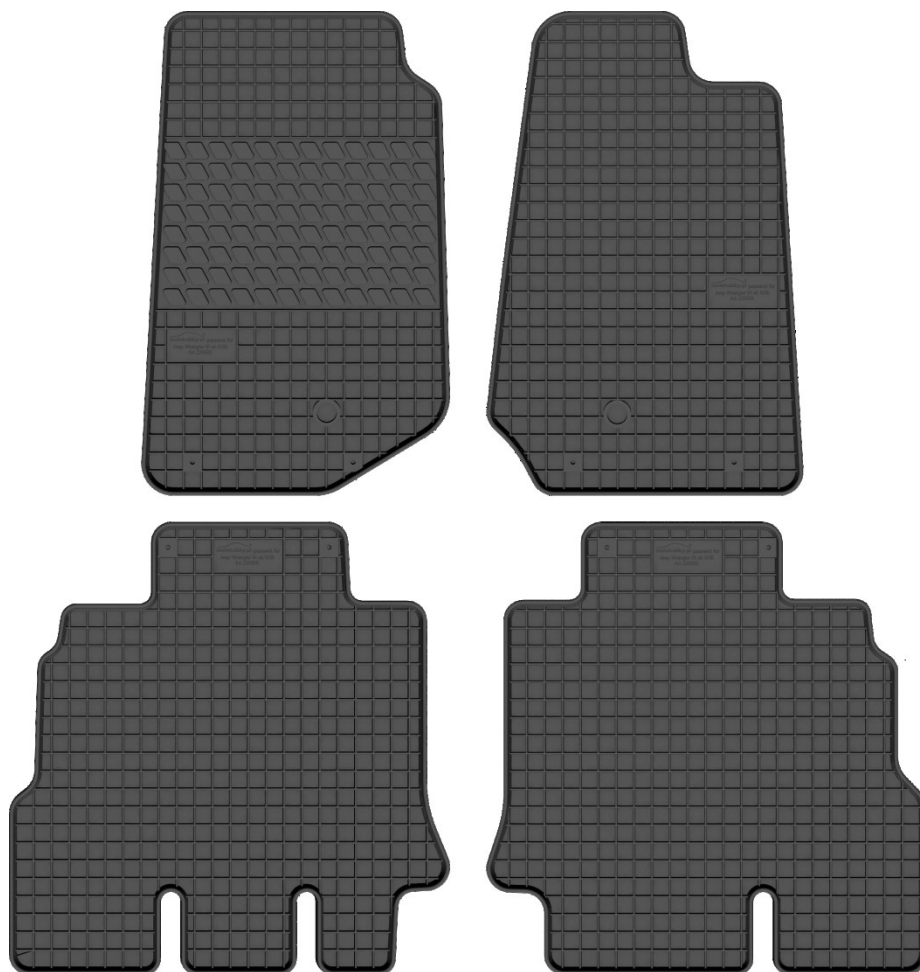

Nr. Kat. 220505

Jeep Wrangler JK III

Do modeli:

- Jeep Wrangler JK III (2007-2018)

Stopery:

- AV

Nr. Kat. 220505