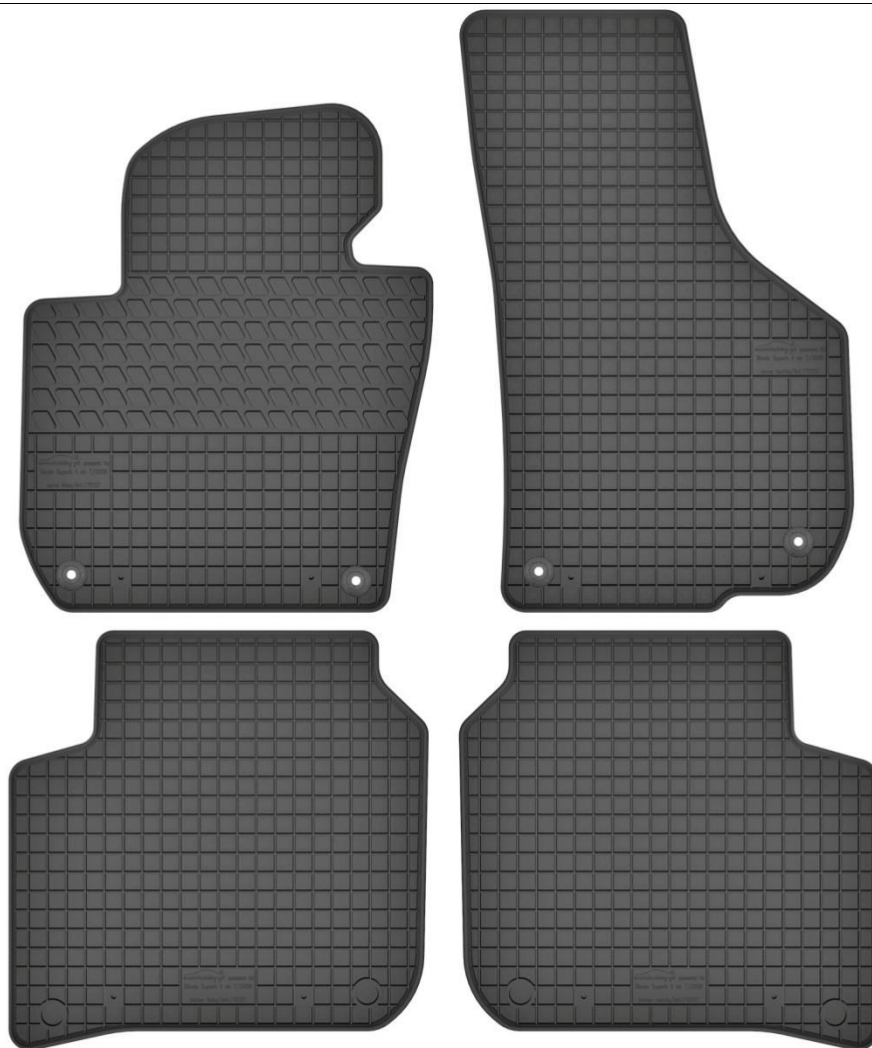

- Audi Q3

Stopery:

- okrągłe zam.

Nr. Kat. 170106

Nr. Kat. 170107

Skoda Superb II

Do modeli:

- Skoda Superb II