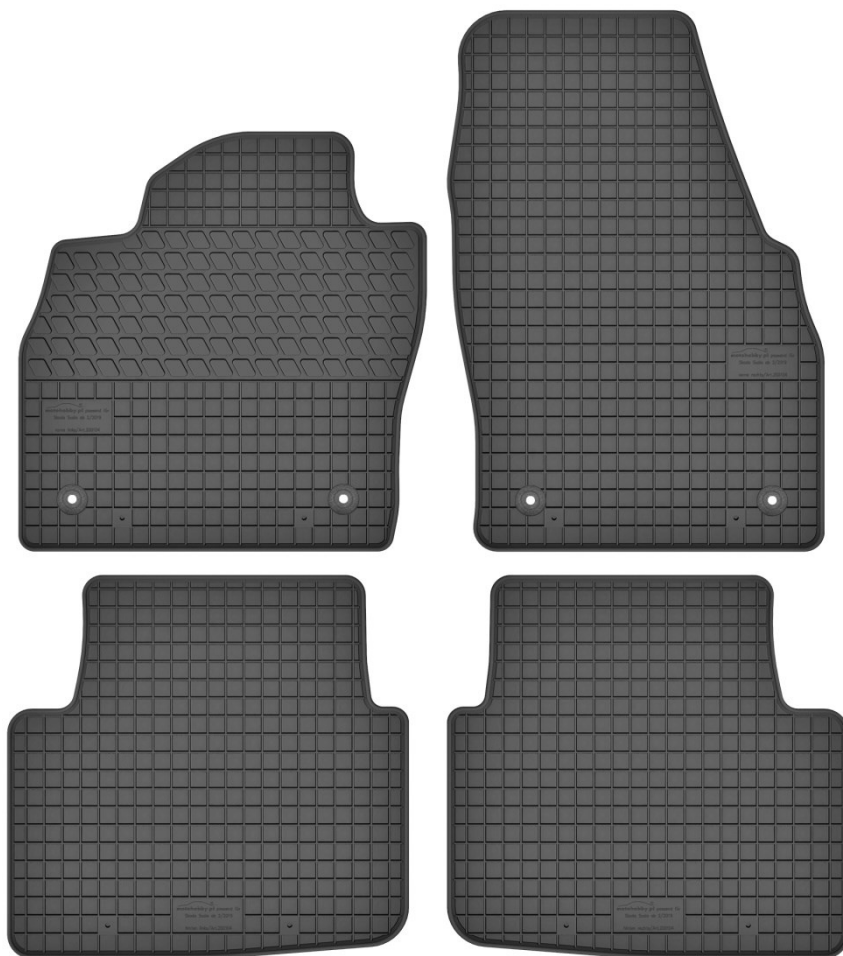

Nr. Kat. 200104

Skoda Scala / Kamiq (od 2019)

Do modeli:

- Skoda Scala (od 2019)
- Skoda Kamiq (od 2019)

Stopery:

- okrągłe zam.

Nr. Kat. 200104