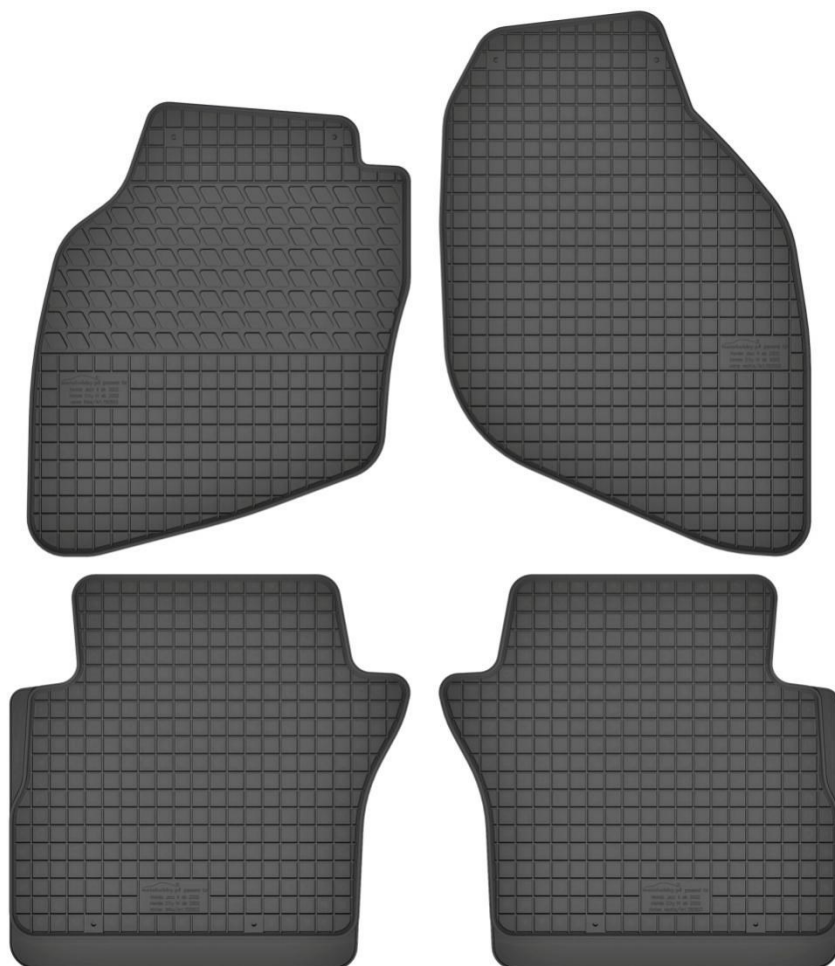

Nr. Kat. 150503

Honda Jazz II (2002-2008)

Do modeli:

- Honda Jazz II
- Honda City IV

Stopery:

- okrągłe

Nr. Kat. 150503