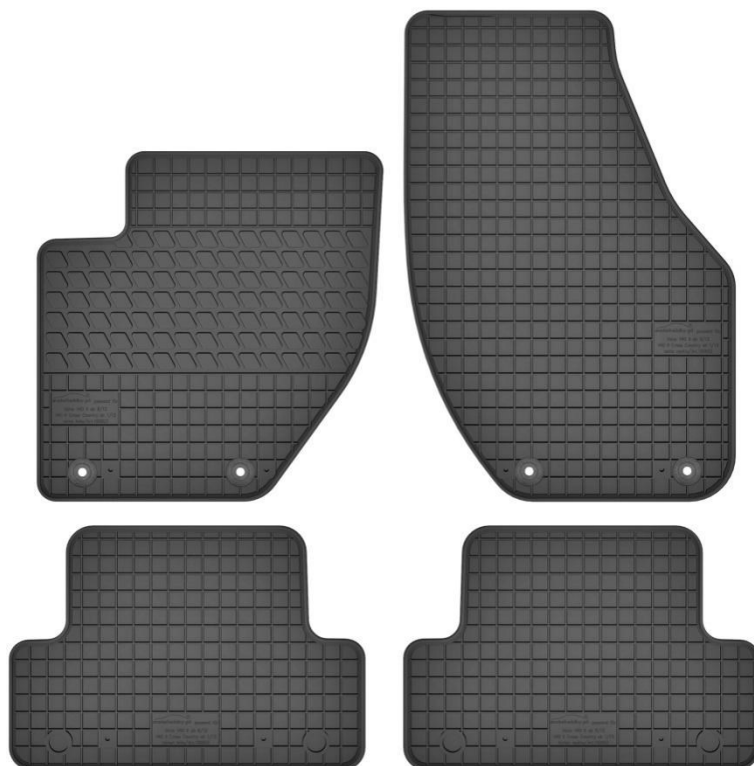

Nr. Kat. 190603

Volvo V40 (2012-2019)

Do modeli:

- Volvo V40 (2012-2019)

Stopery:

- okrągłe zam. ☒

Nr. Kat. 190603