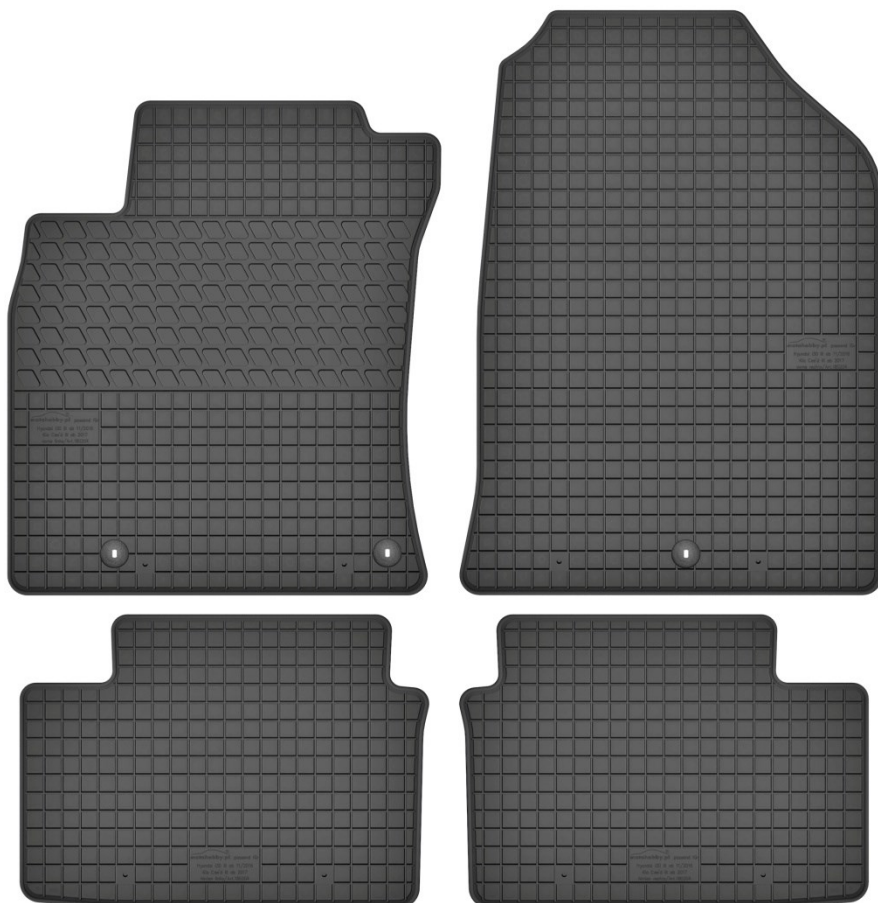

Nr. Kat. 180204

Hyundai i30 III (2017-) / Kia Ceed III (2018-)

Nr. Kat. 180204

Do modeli:

- Hyundai i30 III (2017-)
- Kia Ceed III (2018-)

Stopery:

- Kia zam.