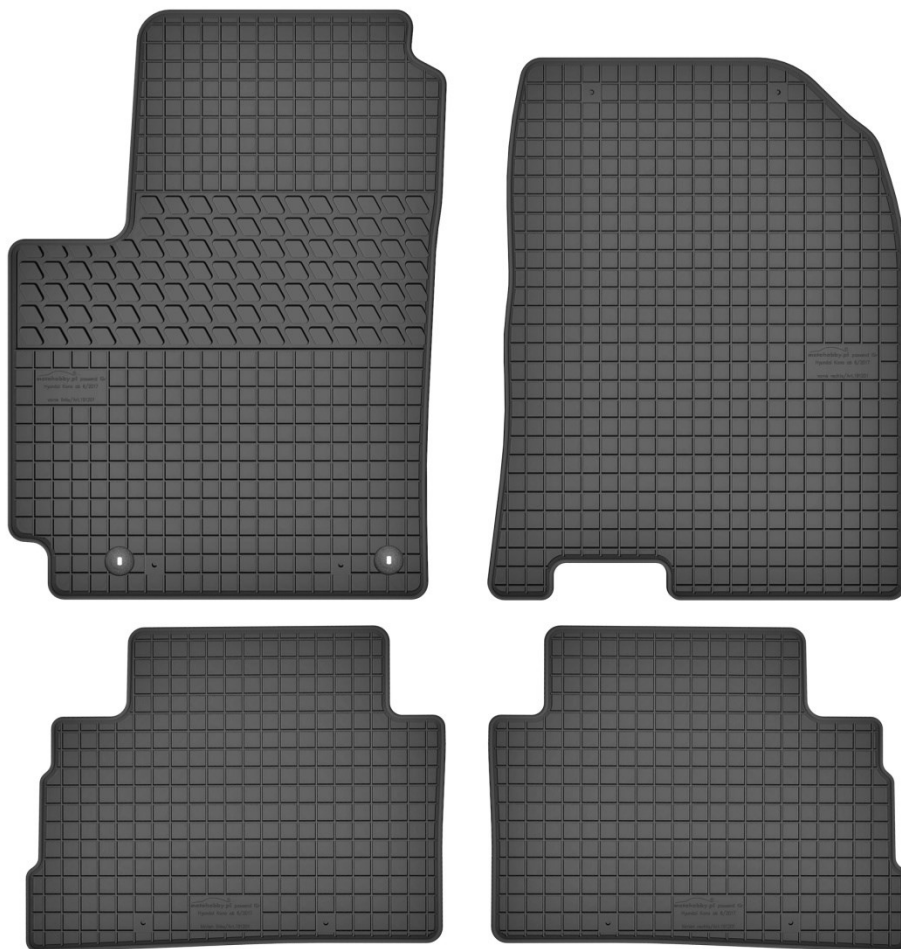

Nr. Kat. 191201

Hyundai Kona (od 2017)

Do modeli:

- Hyundai Kona (od 2017)

Stopery:

- Hyundai zam.

Nr. Kat. 191201