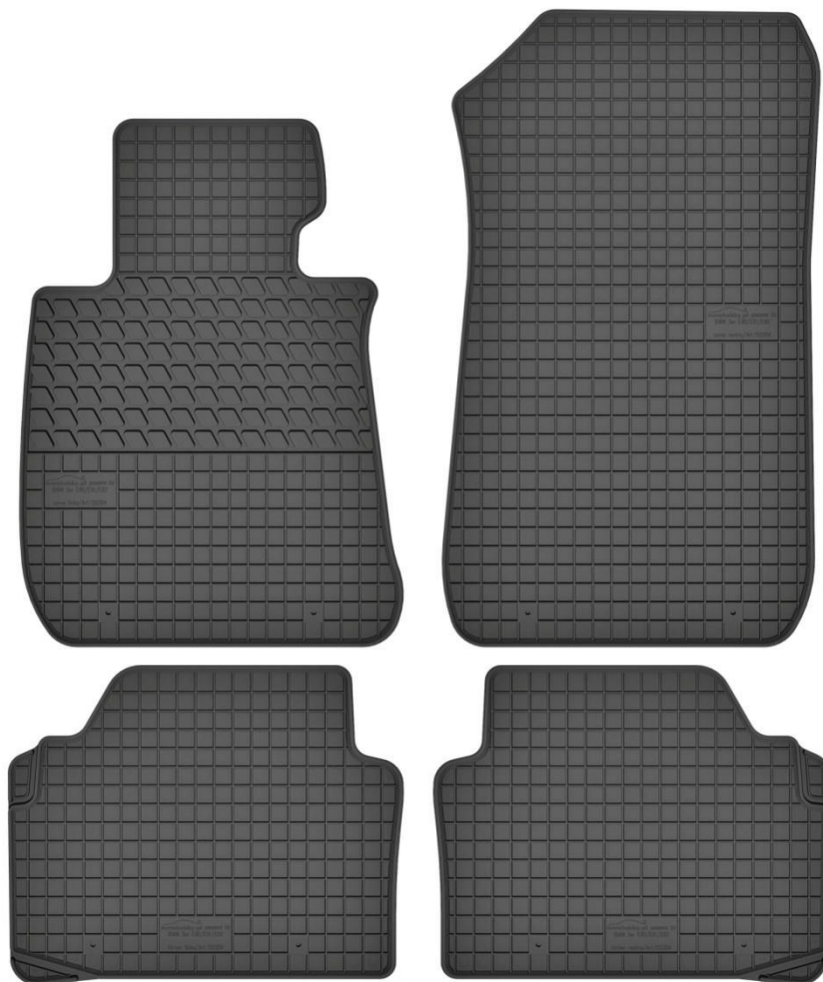

Do modeli:

- Audi A4 B8
- Audi A5

Stopery:

- okrągłe zam.

Nr. Kat. 150303

Nr. Kat. 150304

BMW 3 E90

Do modeli: