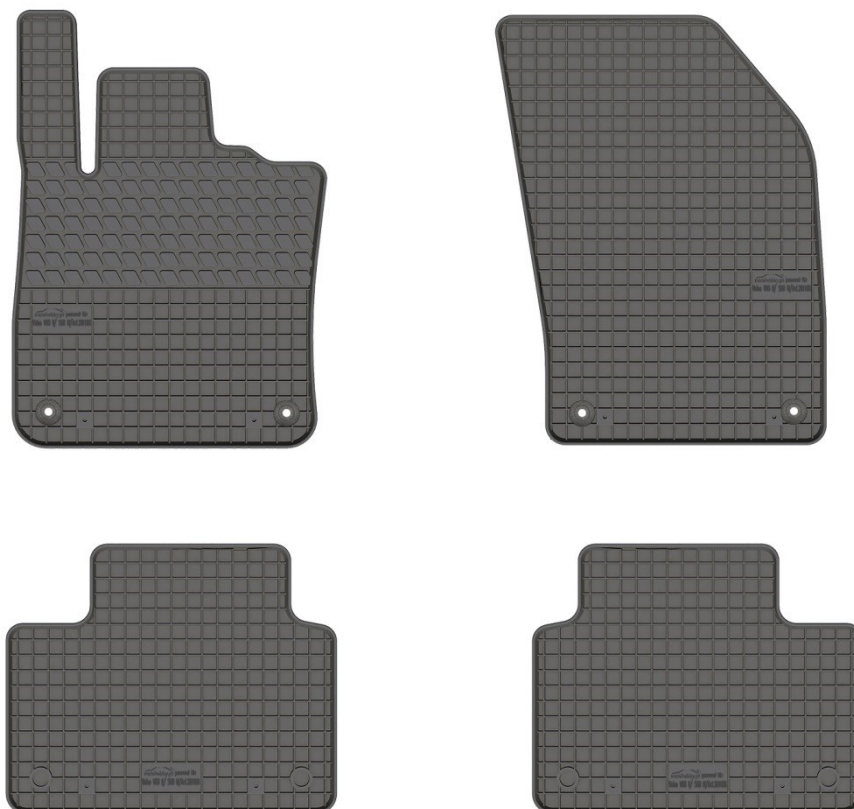

Nr. Kat. 201108

Volvo S60 III / V60 II

Do modeli:

- Volvo S60 III (2018-)
- Volvo V60 II (2018-)

Stopery:

- -Volvo zam. ☒

Nr. Kat. 201108