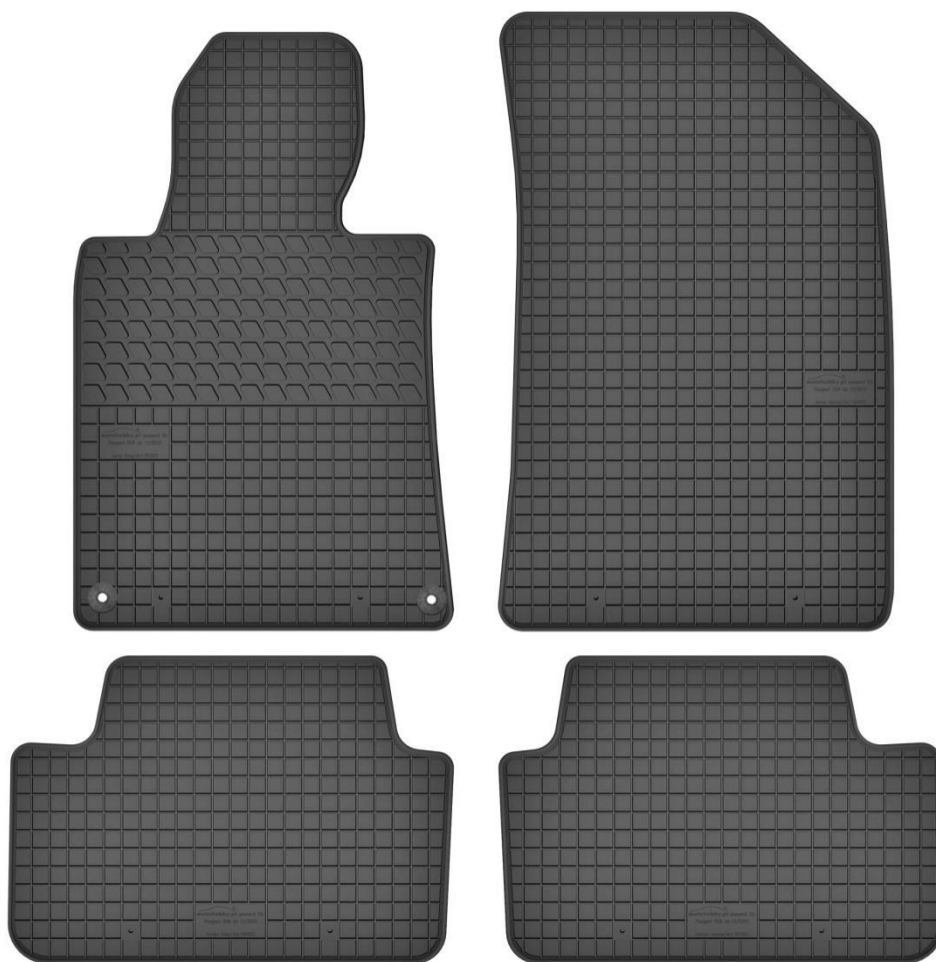

Stopery:

- Citroen / Peugeot
- Opel
- Toyota

Nr. Kat. 191002

Nr. Kat. 191003

Peugeot 508 I (2010-2017)

Do modeli:

- Peugeot 508 I (2010-2017)

Stopery: