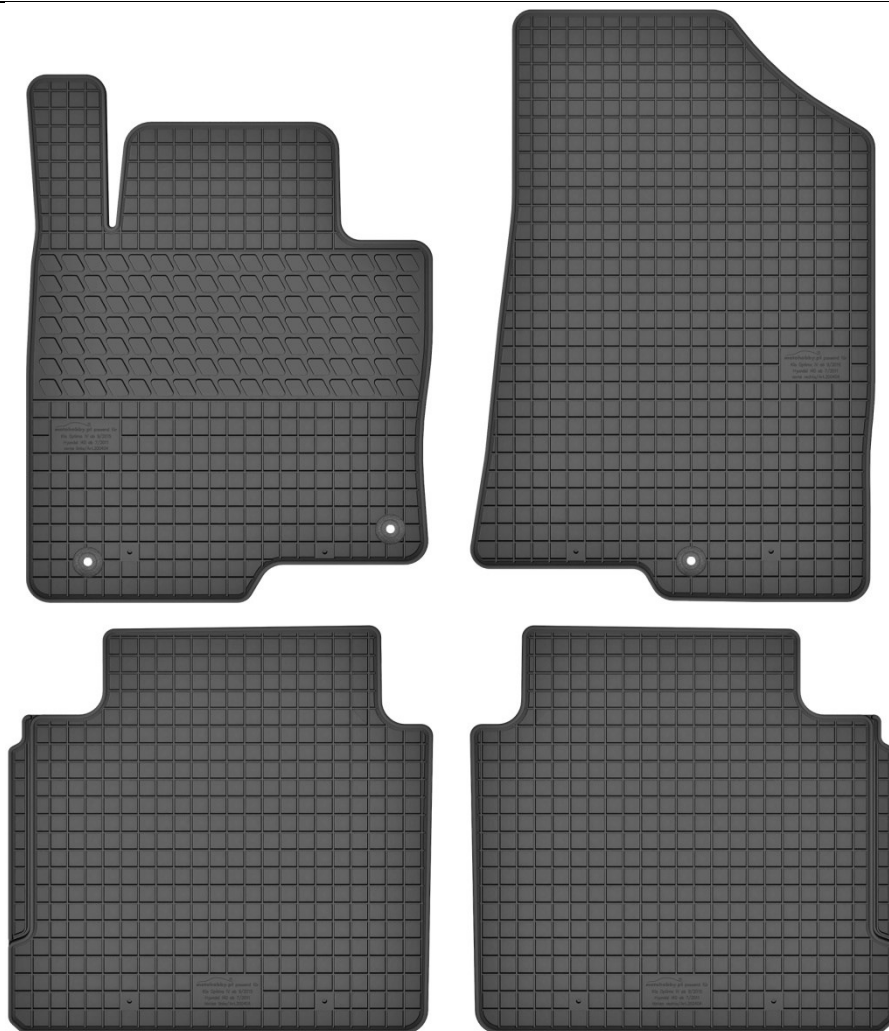

Nr. Kat. 200404

Kia Optima IV (2015-2019)

Do modeli:

- Kia Optima IV (2015-2019)

Stopery:

- okrągłe zam.

Nr. Kat. 200404