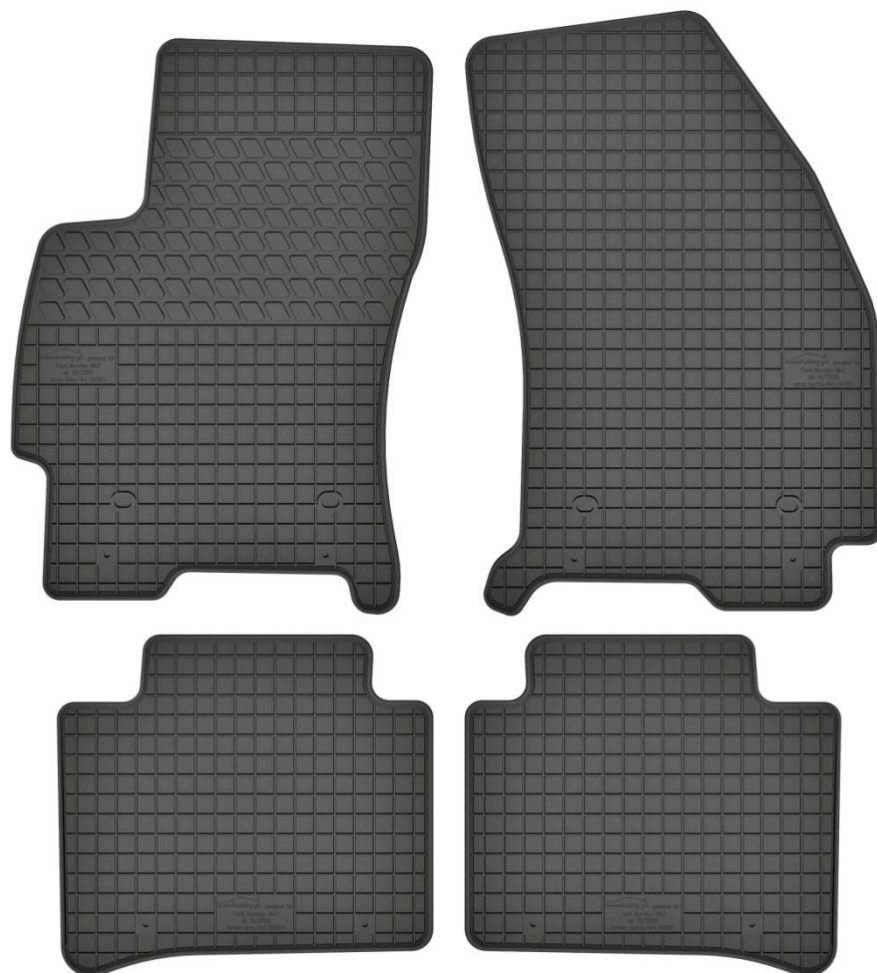

Nr. Kat. 150901

Ford Mondeo MK3 (2000-2007)

Do modeli:

- Ford Mondeo MK3

Stopery:

- okrągłe
- owalne

Nr. Kat. 150901