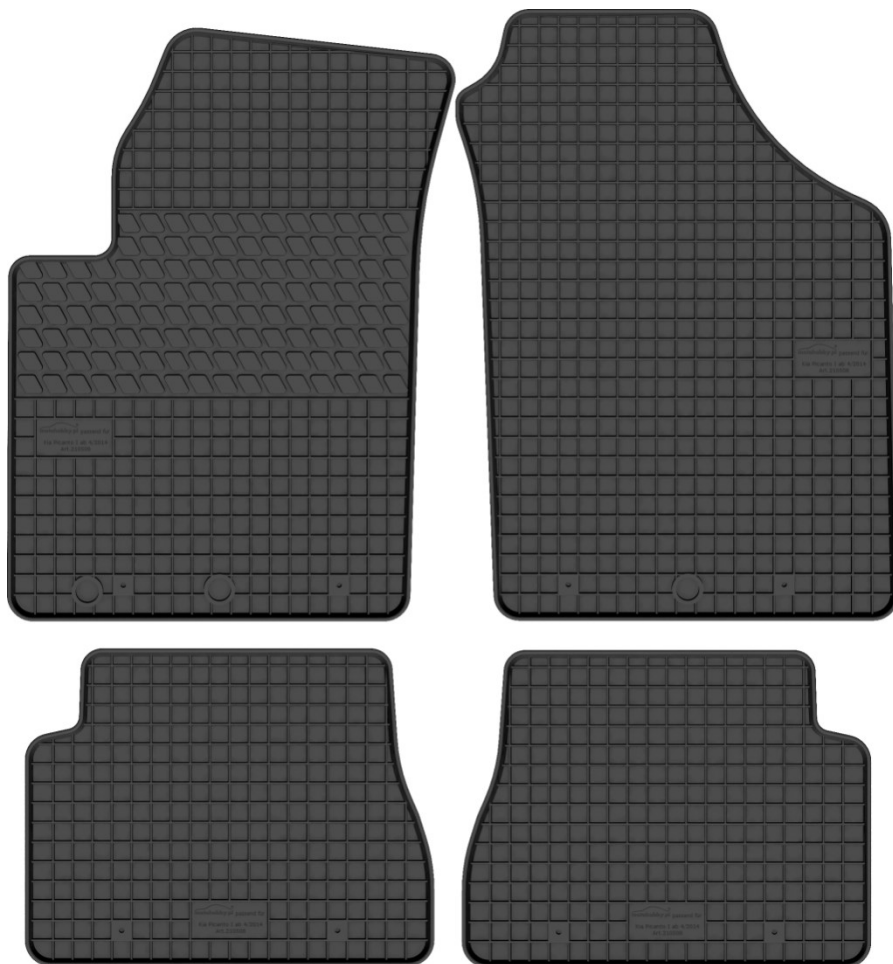

Nr. Kat. 210508

Kia Picanto I

Do modeli:

- Kia Picanto (2004-2011)

Stopery:

-

Nr. Kat. 210508