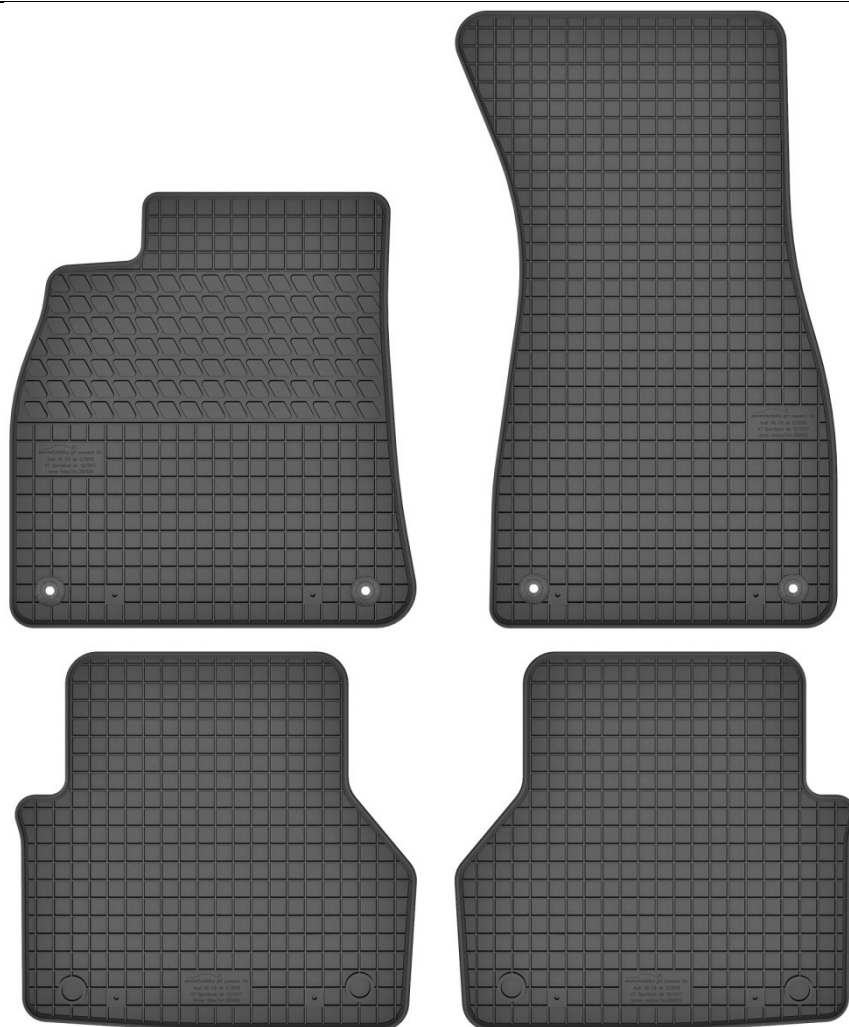

Nr. Kat. 200409

Audi A6 C8 / A7 C8 (od 2018)

Do modeli:

- Audi A6 C8 (od 2018)
- Audi A7 C8 (od 2018)

Stopery:

- okrągłe zam.

Nr. Kat. 200409