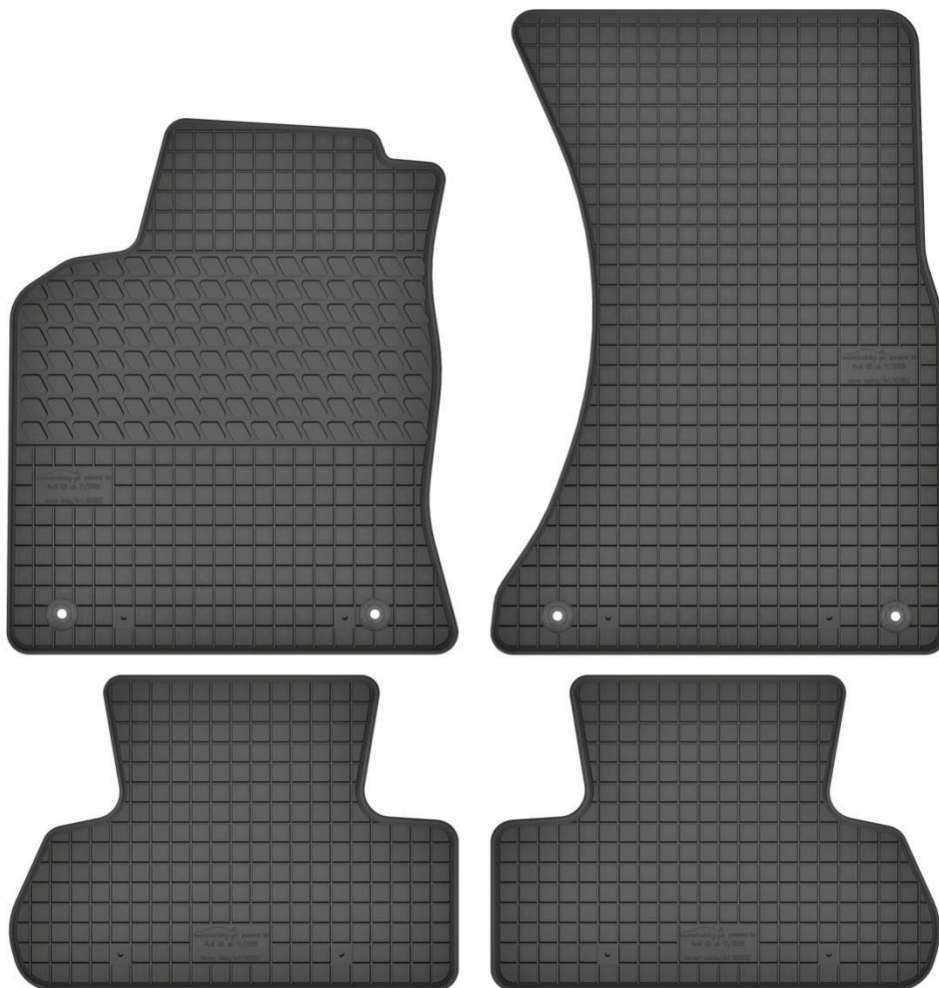

Nr. Kat. 160802

Audi Q5 I (2008 -)

Do modeli:

- Audi Q5 I

Stopery:

- okrągłe zam. ☒

Nr. Kat. 160802