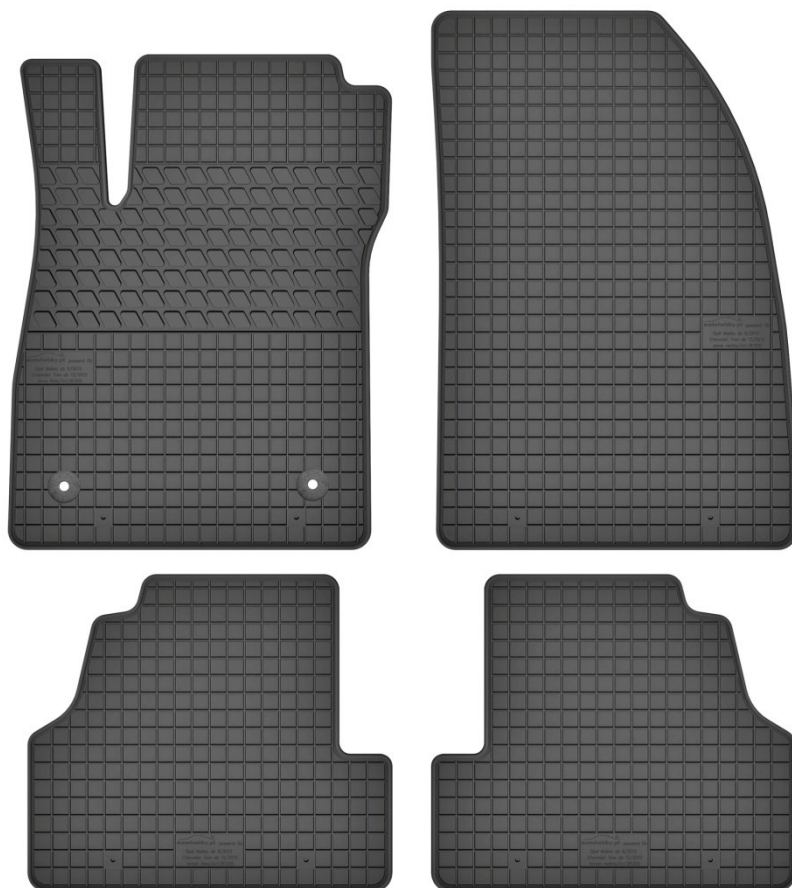

Nr. Kat. 181205

Opel Mokka (2012-2016) / Mokka X (2016-) / Chevrolet Trax (2013-)

Do modeli:

- Opel Mokka (2012-2016)
- Opel Mokka X (2016-)
- Chevrolet Trax (2013-)

Stopery:

- Opel zam. ☒

Nr. Kat. 181205