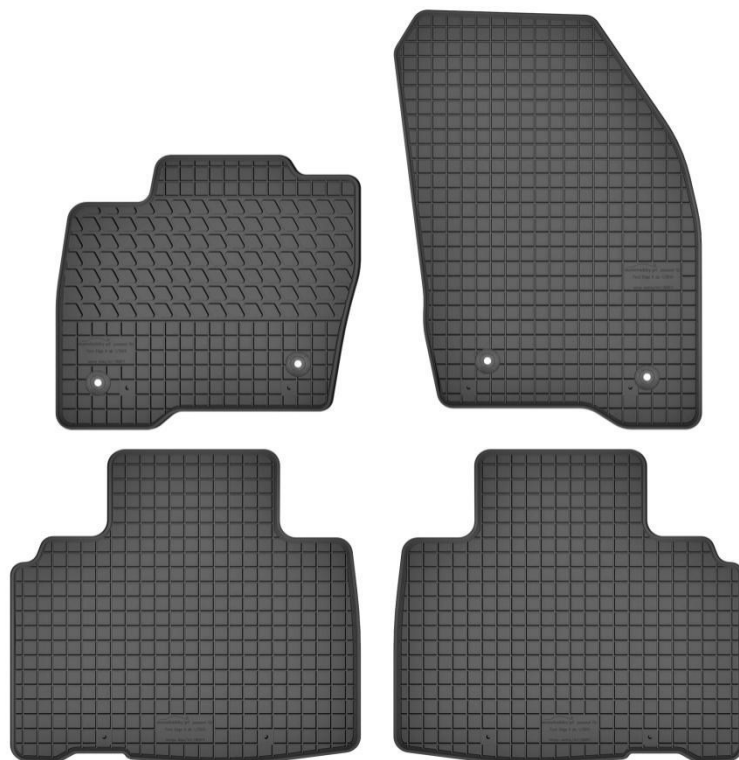

Ford B-Max (2012-2017)

Do modeli:

- Ford B-Max (2012-2017)

Stopery:

- okrągłe zam.

Nr. Kat. 190610

Nr. Kat. 190611

Ford Edge II (od 2014)