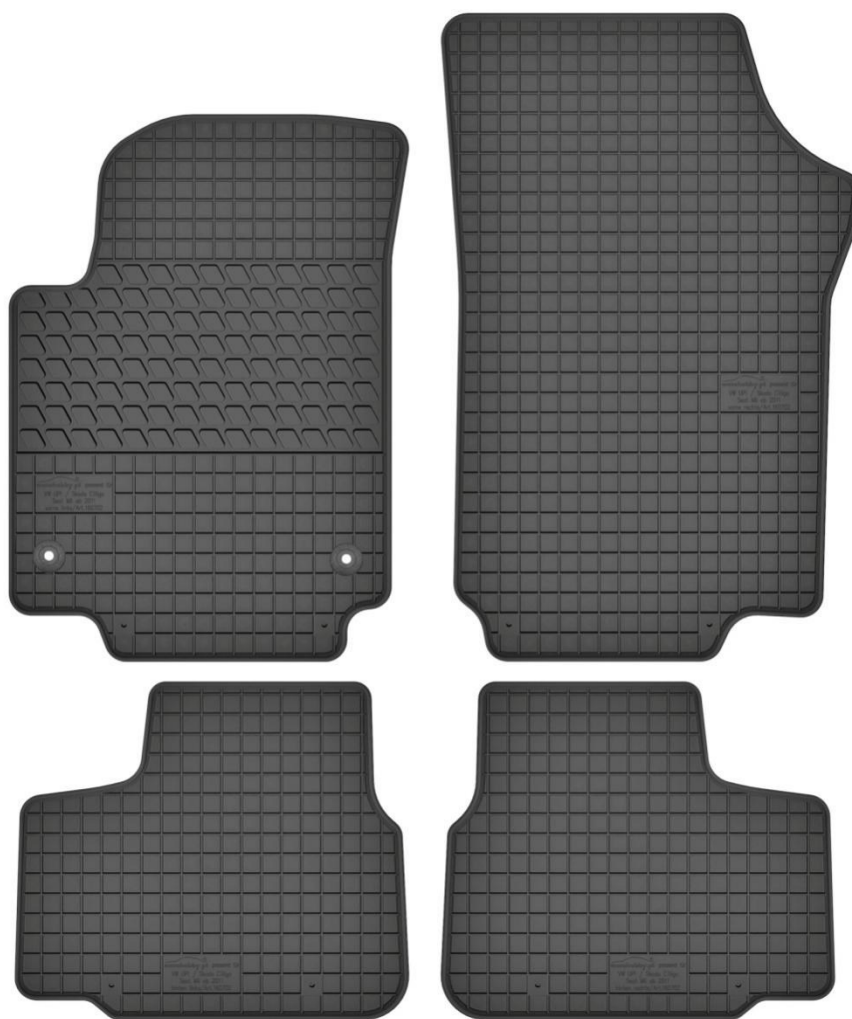

Nr. Kat. 160702

Skoda Citigo (2011 -) / Seat Mii (2011-) / VW Up! (2011-)

Do modeli:

- Skoda Citigo
- Seat Mii
- VW Up!

Stopery:

- okrągłe zam.

Nr. Kat. 160702