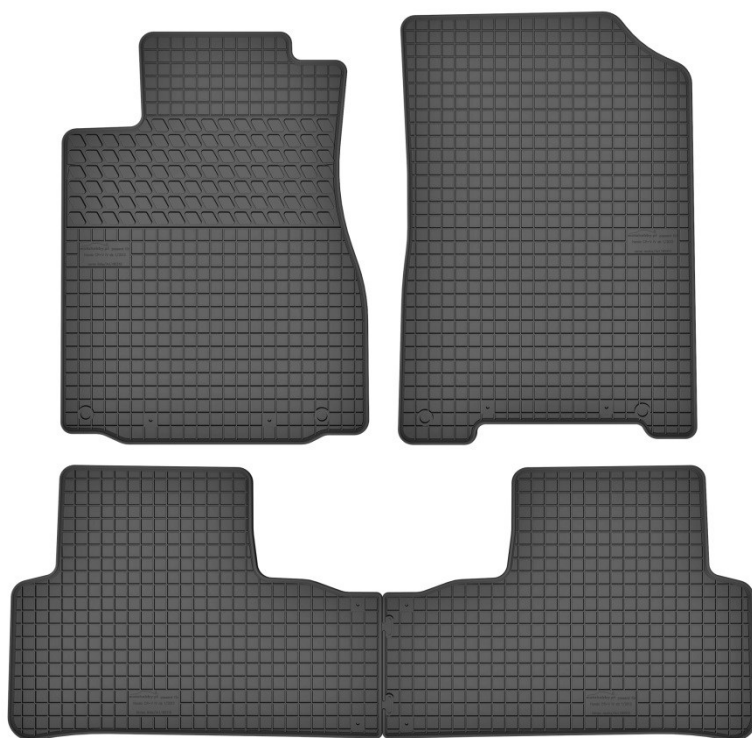

Honda CR-V IV (2011-2018)

Do modeli:

- Honda CR-V IV (2011-2018)

Stopery:

- okrągłe
- Honda owalne

Nr. Kat. 190310

Nr. Kat. 190601

Peugeot 5008 II (od 2017) 5os.