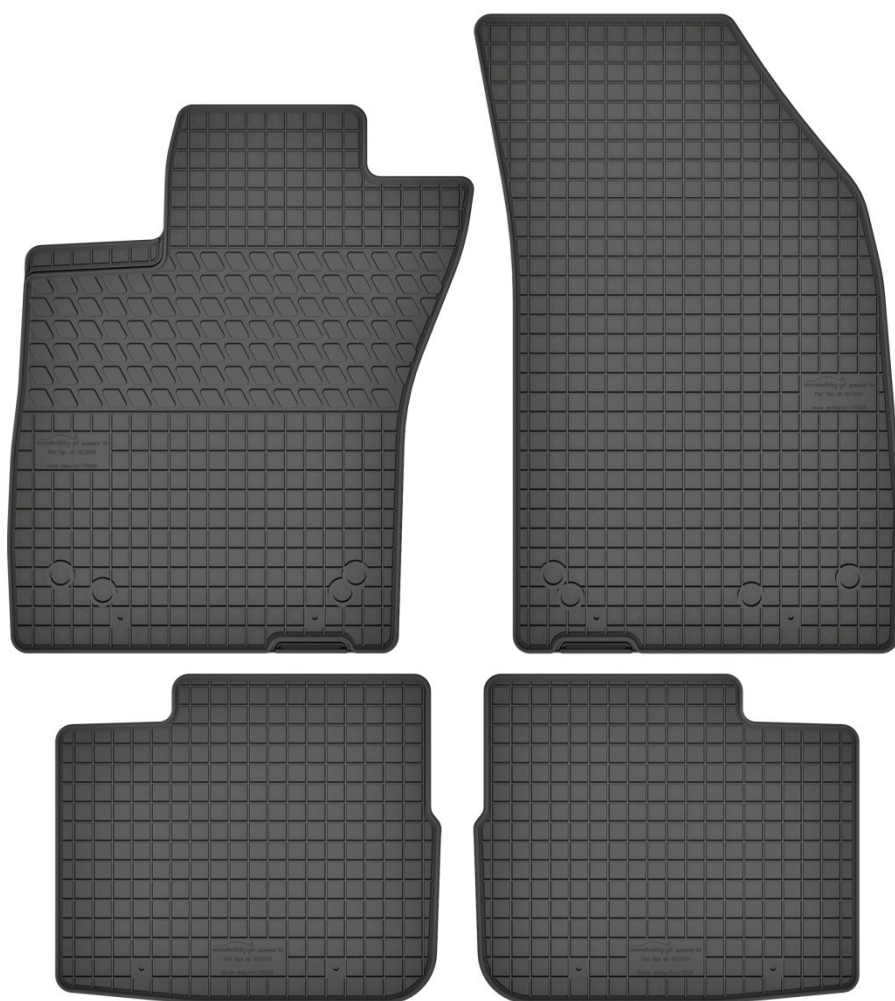

Nr. Kat. 170504

Fiat Tipo II Hatchback / Kombi / Sedan (2016-)

Do modeli:

- Fiat Tipo II (2016-)

Stopery:

- Fiat
- Opel

Nr. Kat. 170504