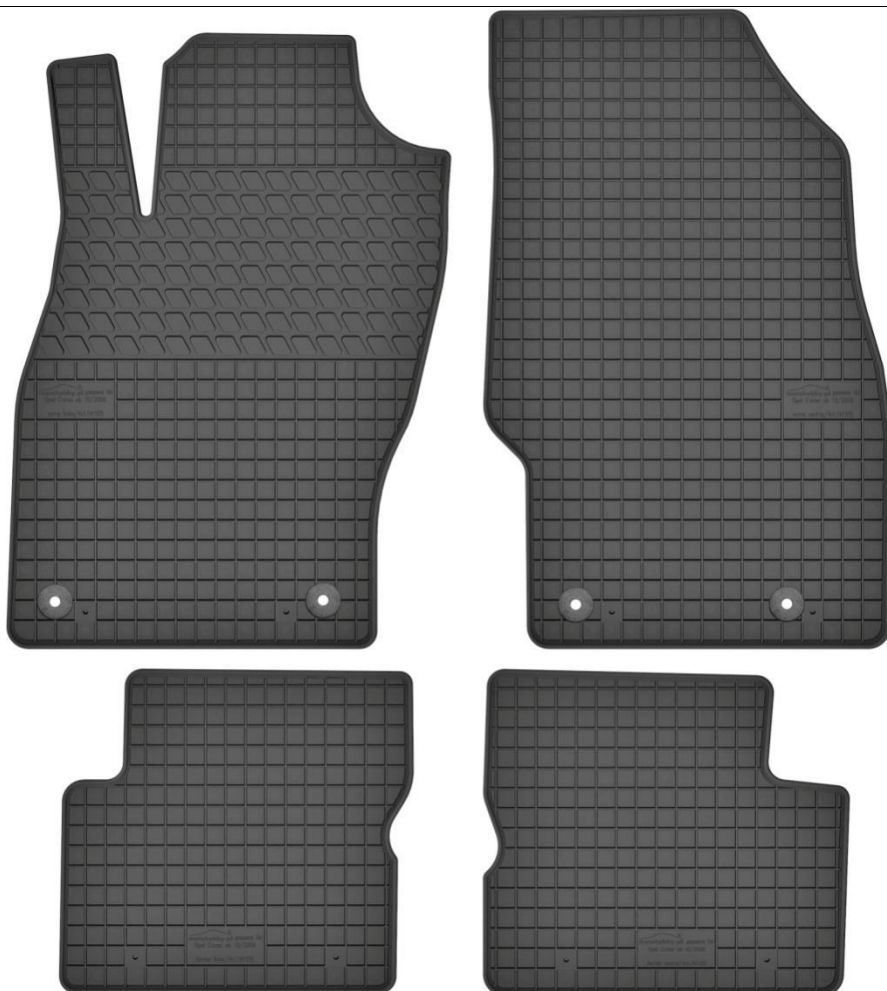

Nr. Kat. 141105

Opel Corsa D

Do modeli:

- Opel Corsa D
- Opel Corsa E
- Opel Adam

Stopery:

- Opel zam. ☒

Nr. Kat. 141105