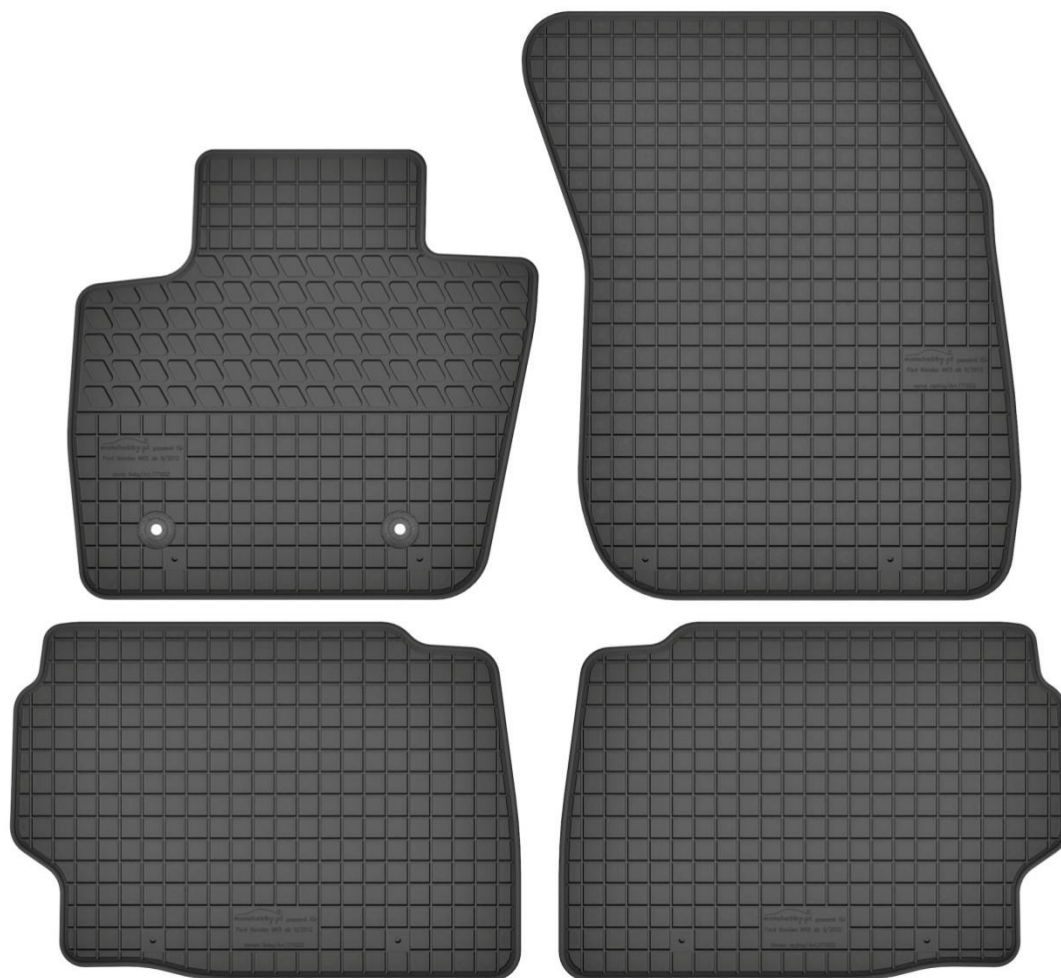

Nr. Kat. 171002

Ford Mondeo MK5 (2015-)

Do modeli:

- Ford Mondeo MK5 (2015-)

Stopery:

- okrągłe zam.

Nr. Kat. 171002