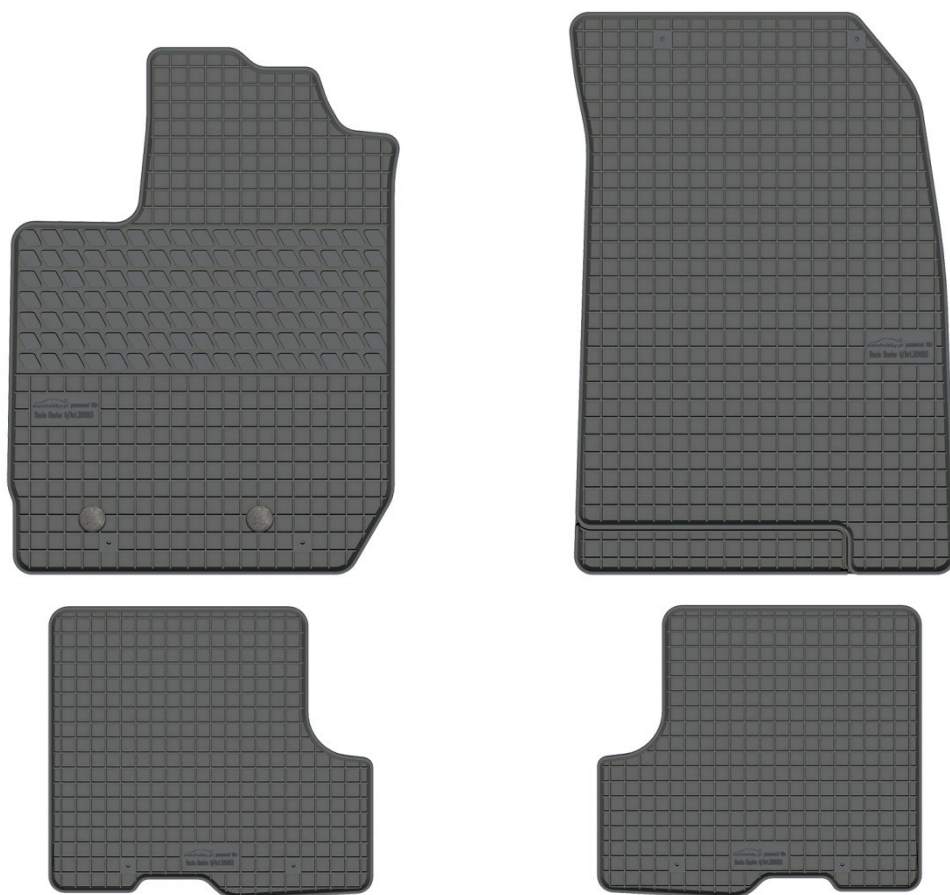

Do modeli:

- Ford Kuga III (2019-)

Stopery:

- okrągłe zam. 

Nr. Kat. 201002

Nr. Kat. 201003

Dacia Duster II (2017-)

Do modeli: