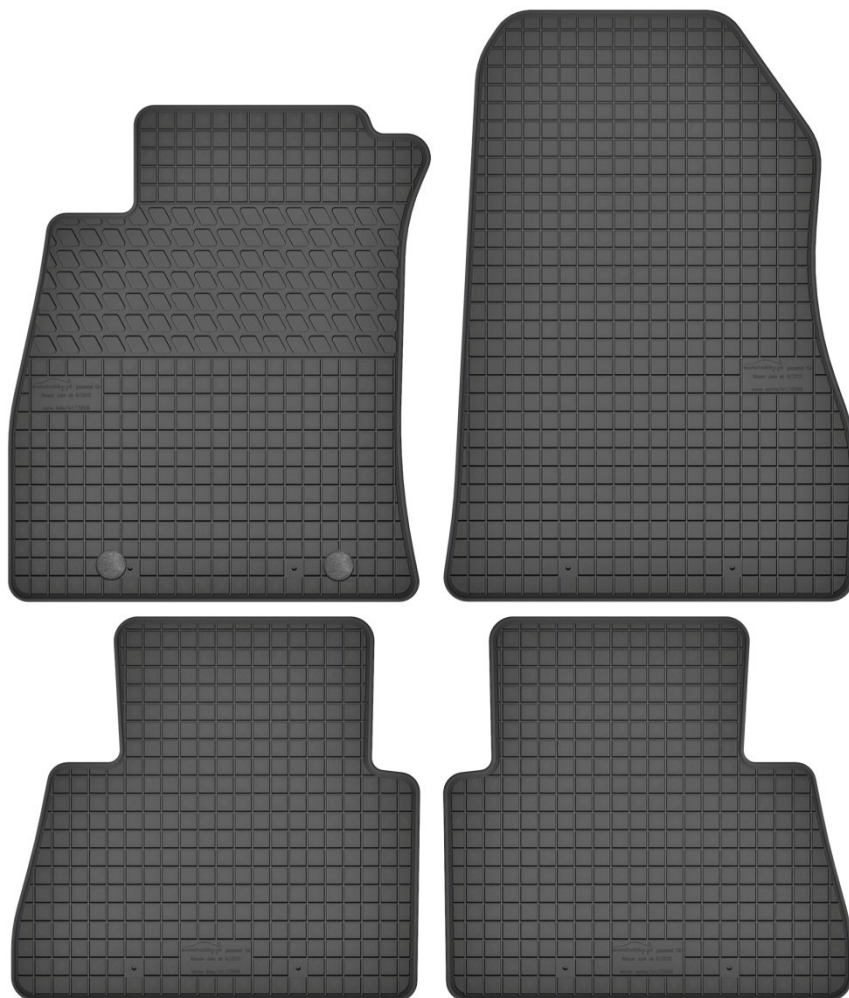

Nr. Kat. 170506

Nissan Juke (2010-)

Do modeli:

- Nissan Juke (2010-)

Stopery:

- Nissan zam.

Nr. Kat. 170506