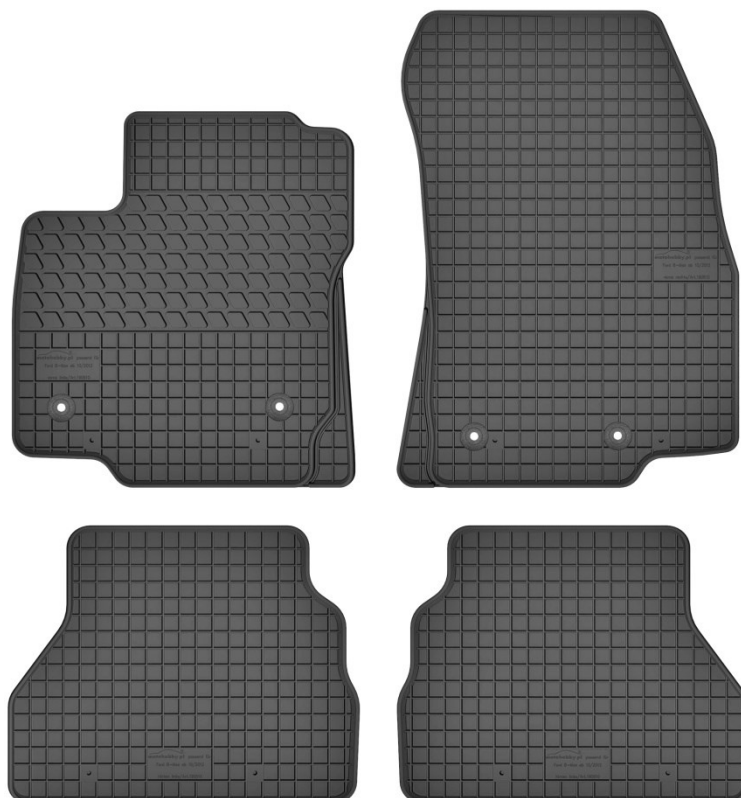

Ford B-Max (2012-2017)

Do modeli:

- Ford B-Max (2012-2017)

Stopery:

- okrągłe zam.

Nr. Kat. 190610

Nr. Kat. 190611

Ford Edge II (od 2014)