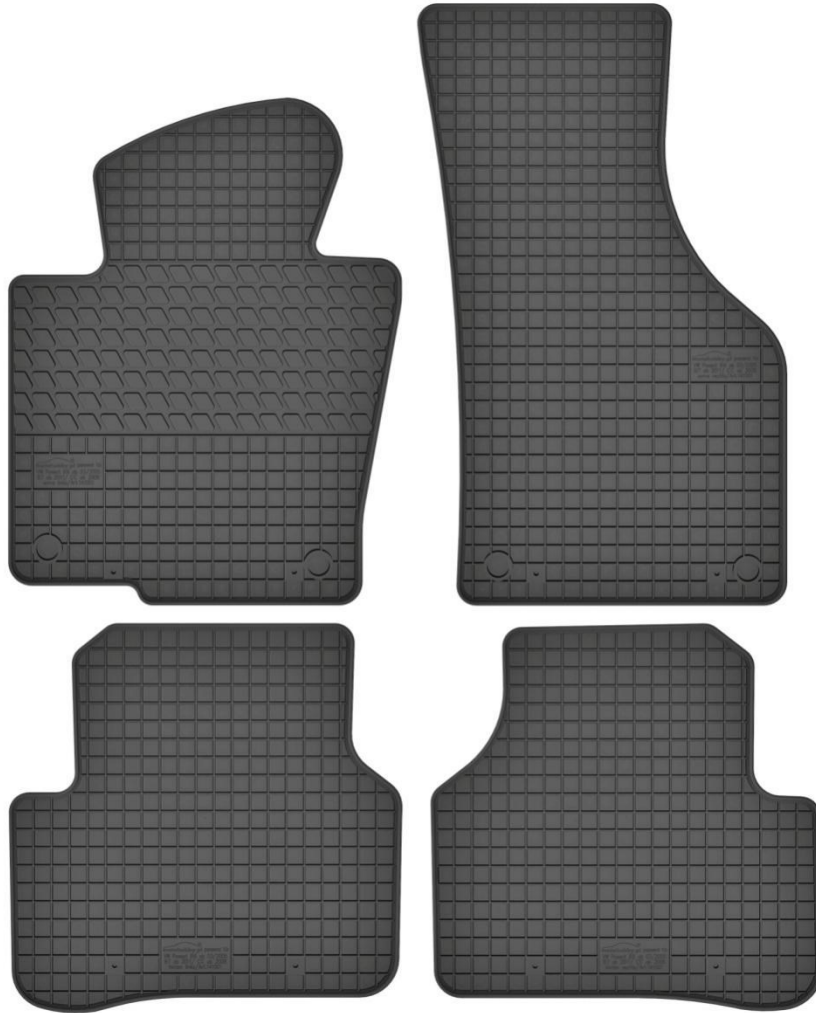

Nr. Kat. 141001

Volkswagen Passat B6

Do modeli:

- Volkswagen Passat B6
- Volkswagen Passat B7
- Volkswagen Passat CC

Stopery:

- okrągłe
- owalne

Nr. Kat. 141001

Nr. Kat. 141101