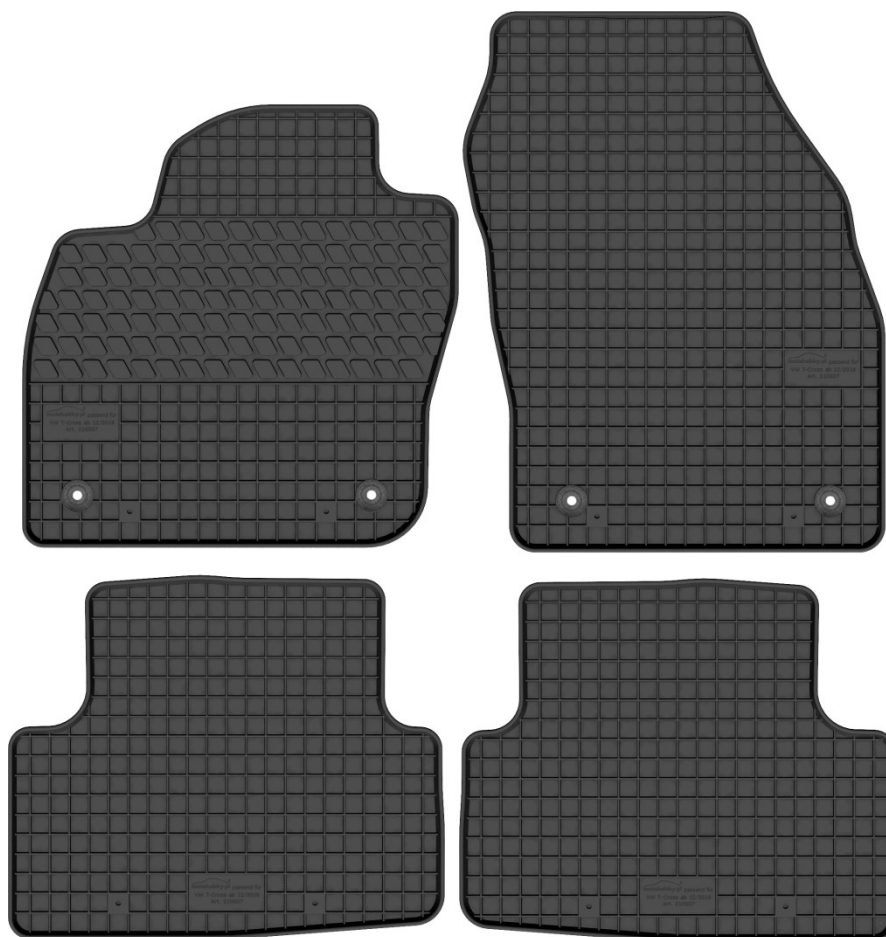

Nr. Kat. 210507

Volkswagen T-Cross

Do modeli:

- Volkswagen T-Cross (2018-)

Stopery:

- AV

Nr. Kat. 210507