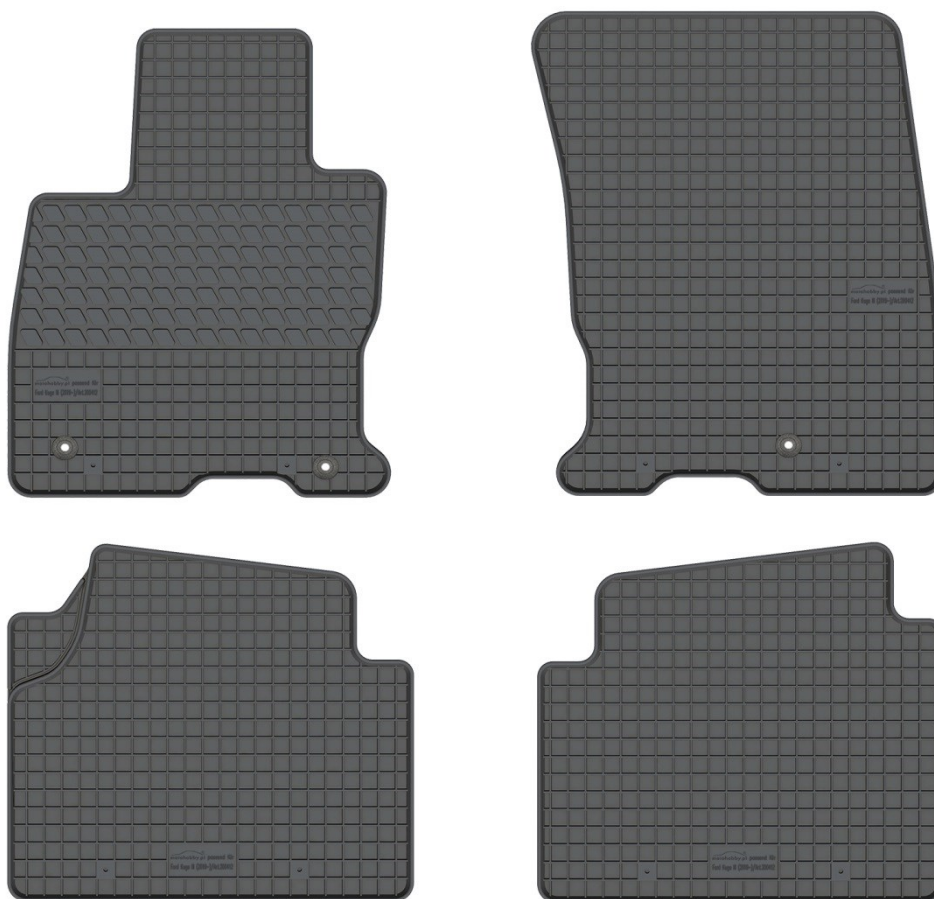

Nr. Kat. 201002

Ford Kuga III (2019-)

Do modeli:

- Ford Kuga III (2019-)

Stopery:

- okrągłe zam.

Nr. Kat. 201002