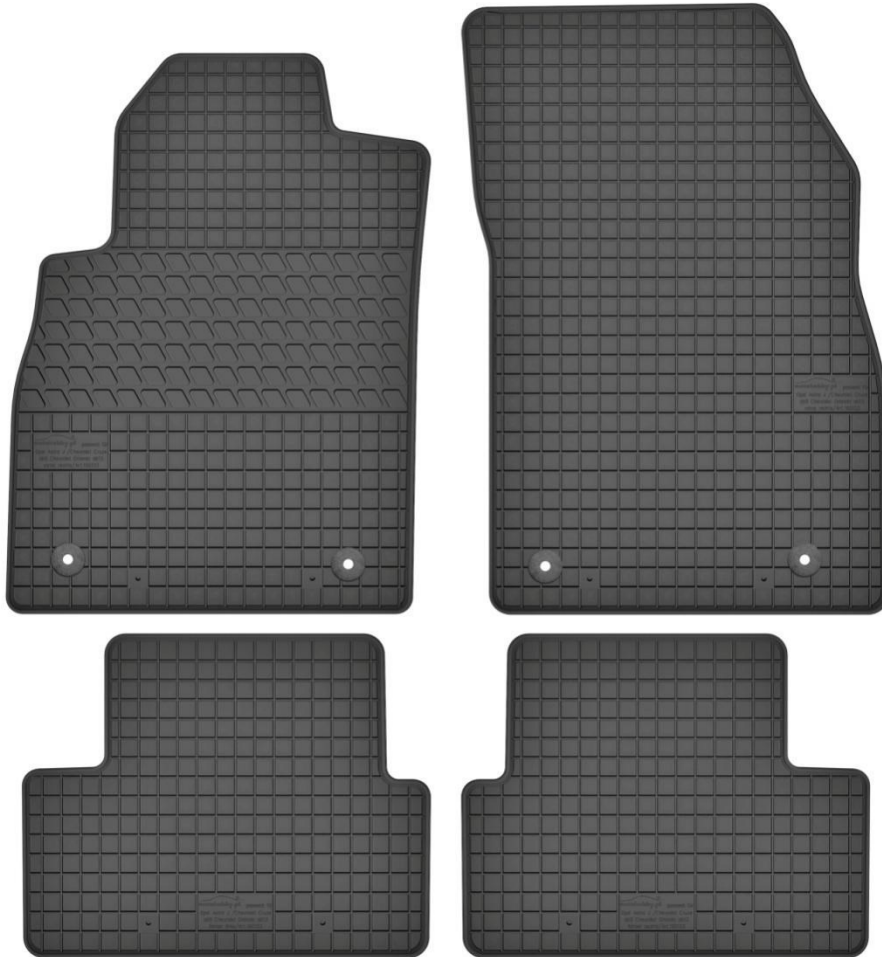

Do modeli:

- Citroen Berlingo
- Peugeot Partner II

Stopery:

- Citroen / Peugeot

zam..

Nr. Kat. 160102

Nr. Kat. 160103

Opel Astra J (2009 -)