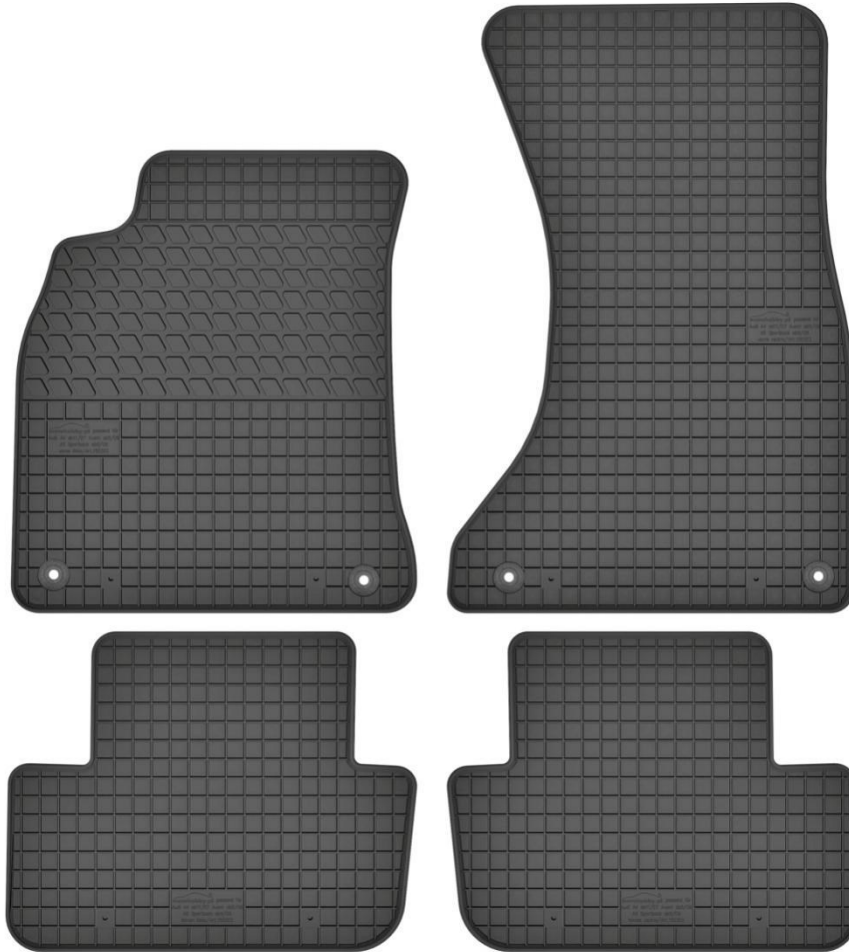

VW Golf IV

Nr. Kat. 150302

Do modeli:

- VW Golf IV
- Skoda Octavia I
- Seat Leon I
- Seat Toledo II
- VW Bora
- VW New Beetle

Stopery:

- okrągłe
- owalne

Nr. Kat. 150303

Audi A4 B8 / A5