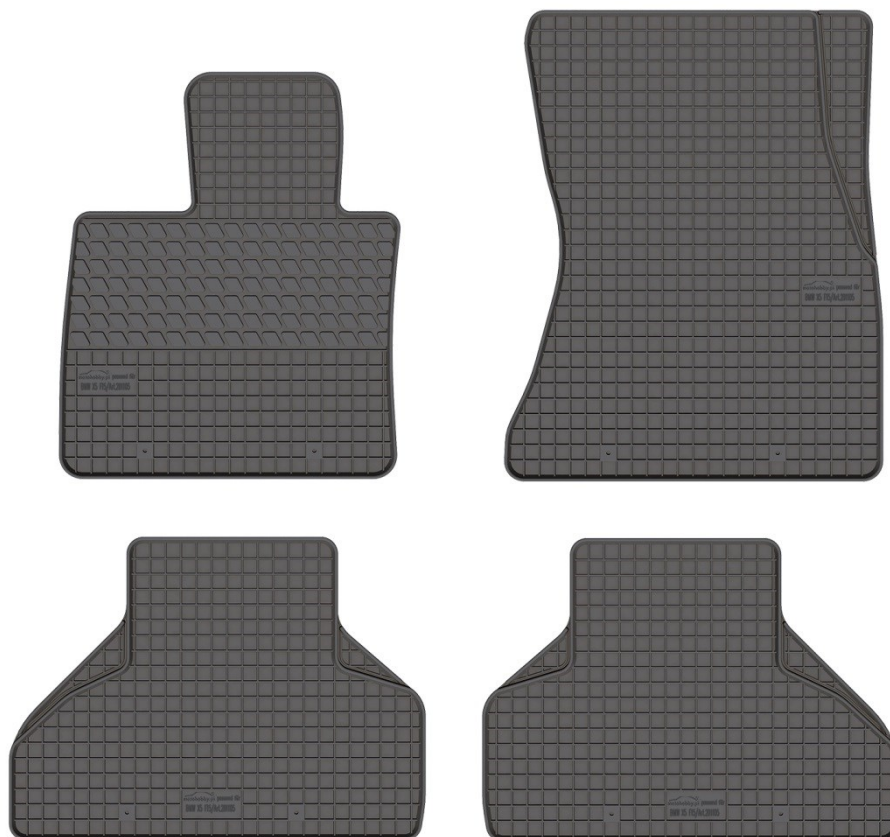

Nr. Kat. 201105

BMW X5 E70 / X5 F15

Do modeli:

- BMW X5 E70 (2006-2013)
- BMW X5 F15 (2013-2018)

Stopery:

Nr. Kat. 201105