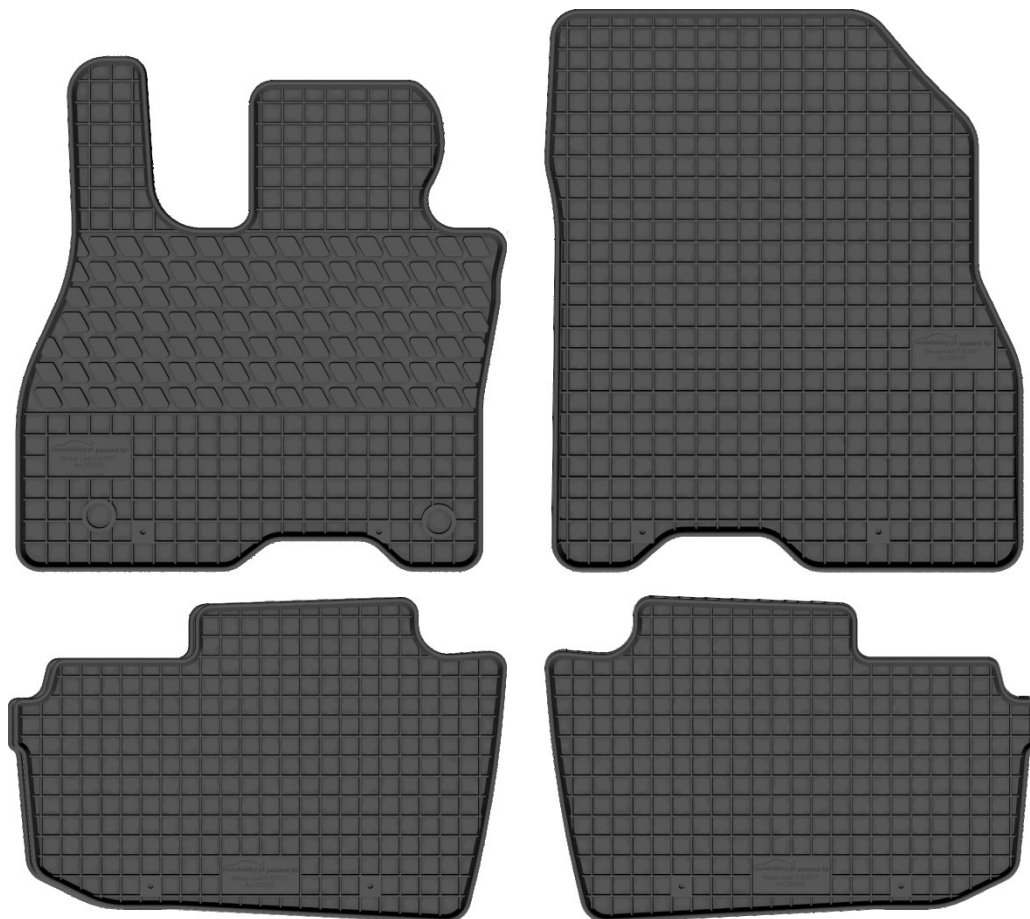

Nr. Kat. 220102

Nissan Leaf II

Nr. Kat. 220102

Do modeli:

- Nissan Leaf II (2017-)

Stopery:

- RN