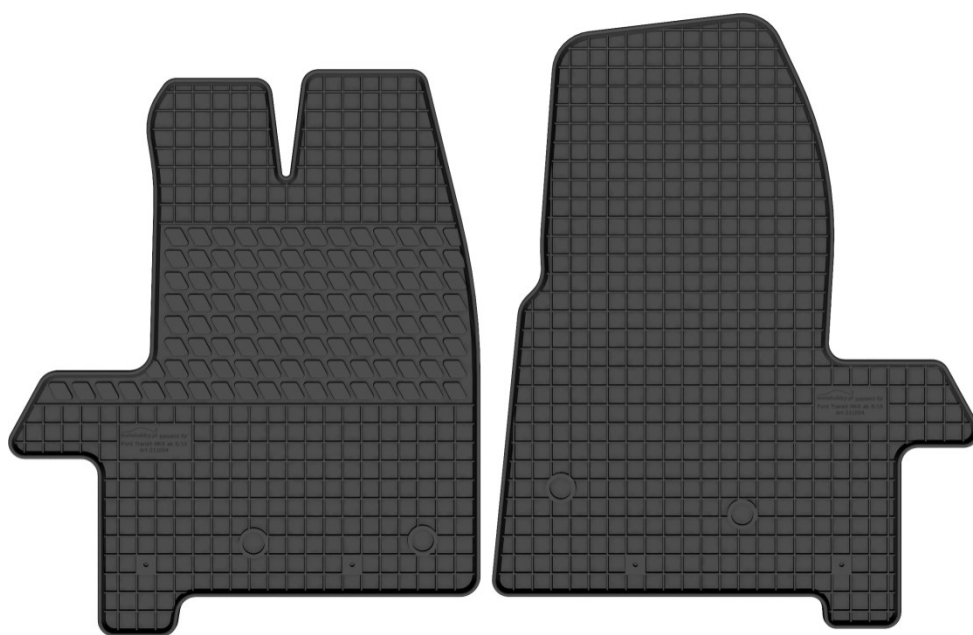

Nr. Kat. 211004

Ford Transit Mk8

Nr. Kat. 211004

Do modeli:

- Ford Transit MK8 (2013-)

Stopery: