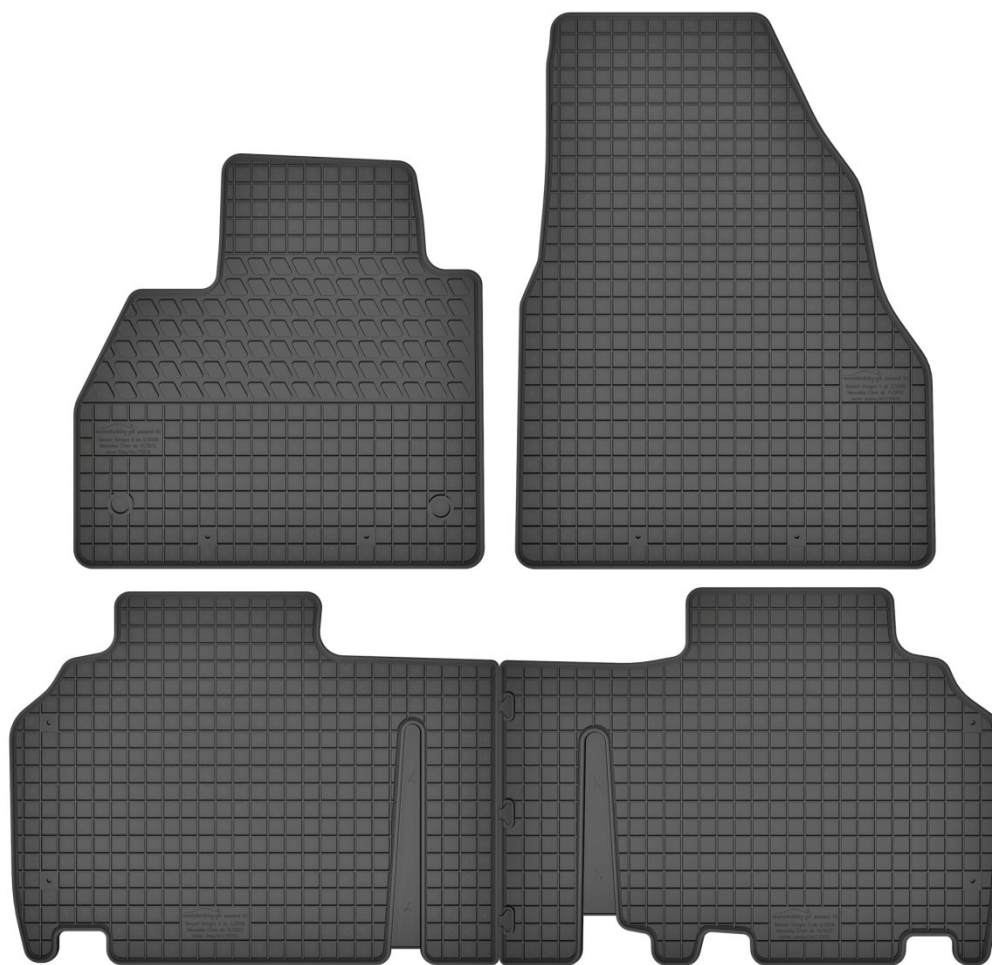

Nr. Kat. 170510

Renault Kangoo II (2008-) / Mercedes-Benz Citan W415 (2012-)

Do modeli:

- Renault Kangoo II (2008-)
- Mercedes-Benz Citan W415 (2012-)

Stopery:

- Renault
- Mercedes

Nr. Kat. 170510