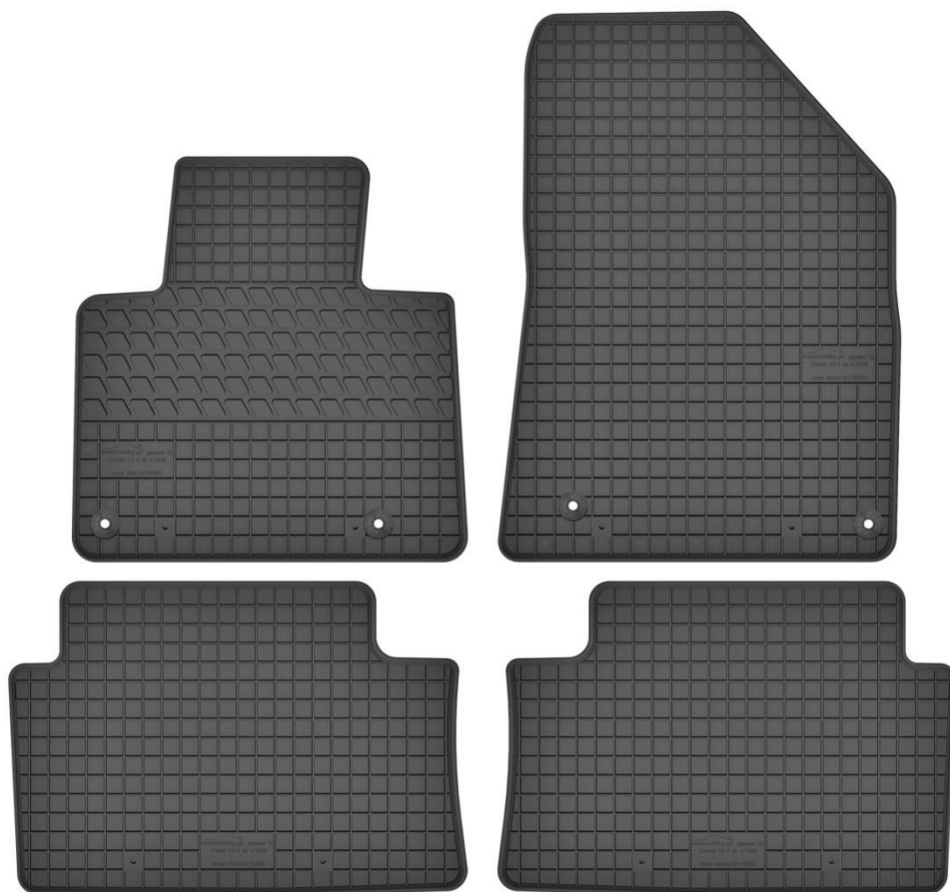

Do modeli:

- Ford Fiesta MK7
- Mazda 2 II

Stopery:

- okrągłe
- owalne

Nr. Kat. 150602

Nr. Kat. 150603

Citroen C5 II (od 2008)

Do modeli: