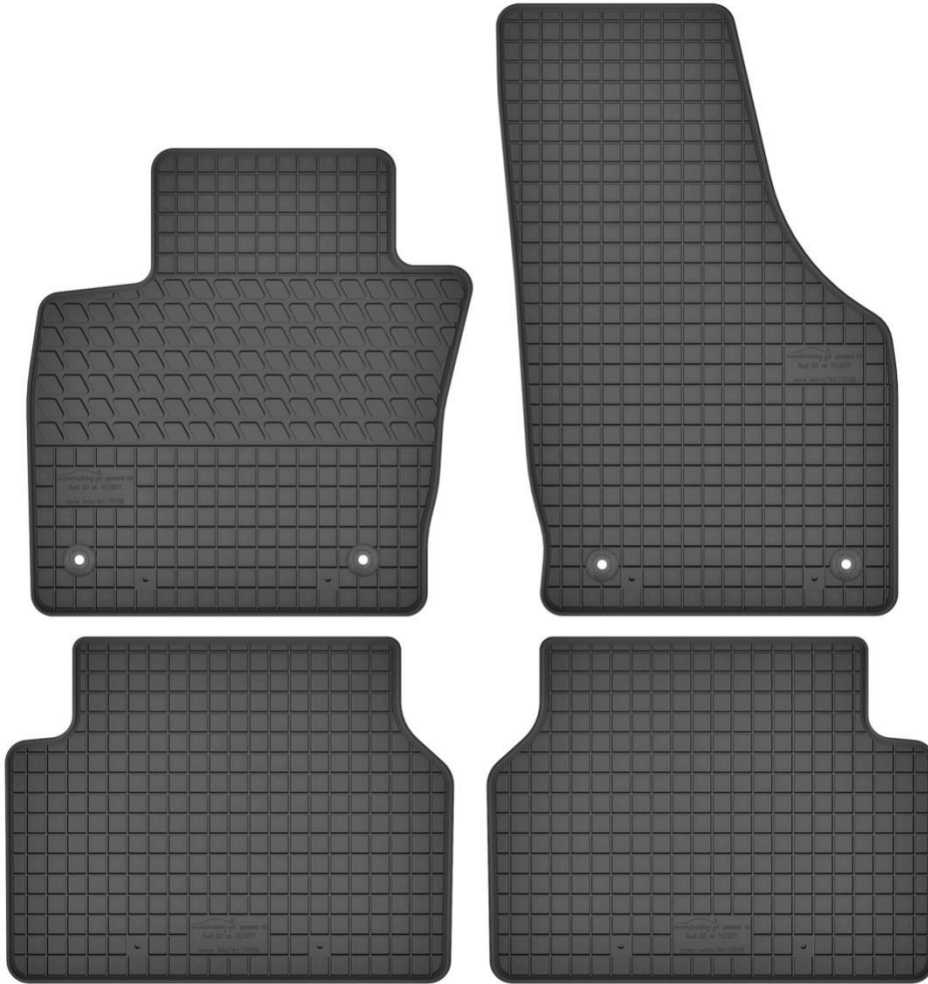

Nr. Kat. 170106

Audi Q3 (2011 -->)

Do modeli:

- Audi Q3

Stopery:

- okrągłe zam. ☒

Nr. Kat. 170106