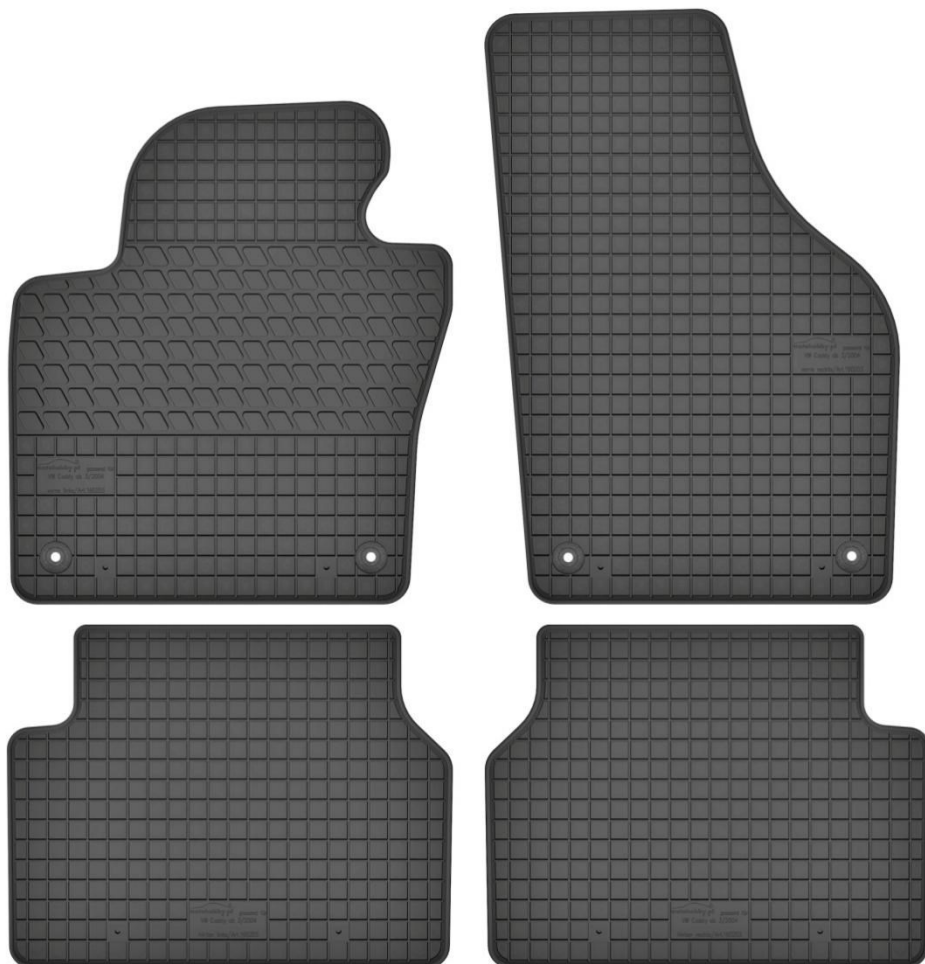

Nr. Kat. 160204

VW Tiguan I

Do modeli:

- VW Tiguan I

Stopery:

- okrągłe zam. ☒

Nr. Kat. 160204