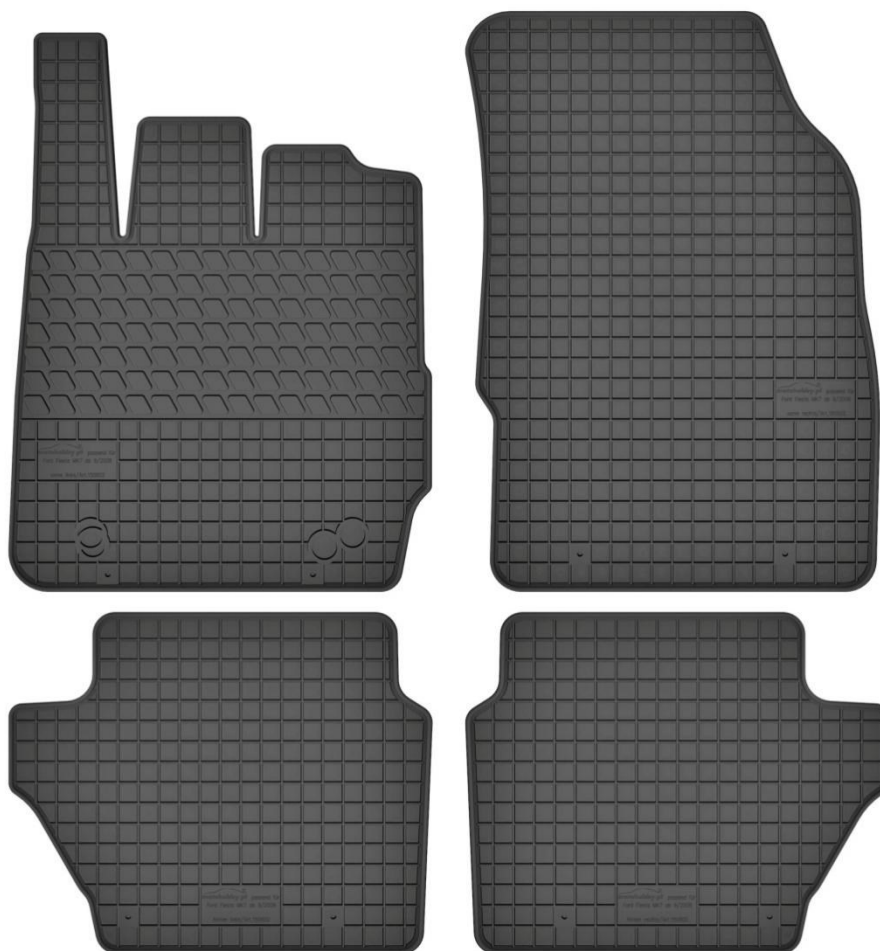

Toyota Avensis III (od 2009)

Do modeli:

- Toyota Avensis III

Stopery:

- okrągłe
- owalne

Nr. Kat. 150601

Nr. Kat. 150602

Ford Fiesta MK7 (od 2008)