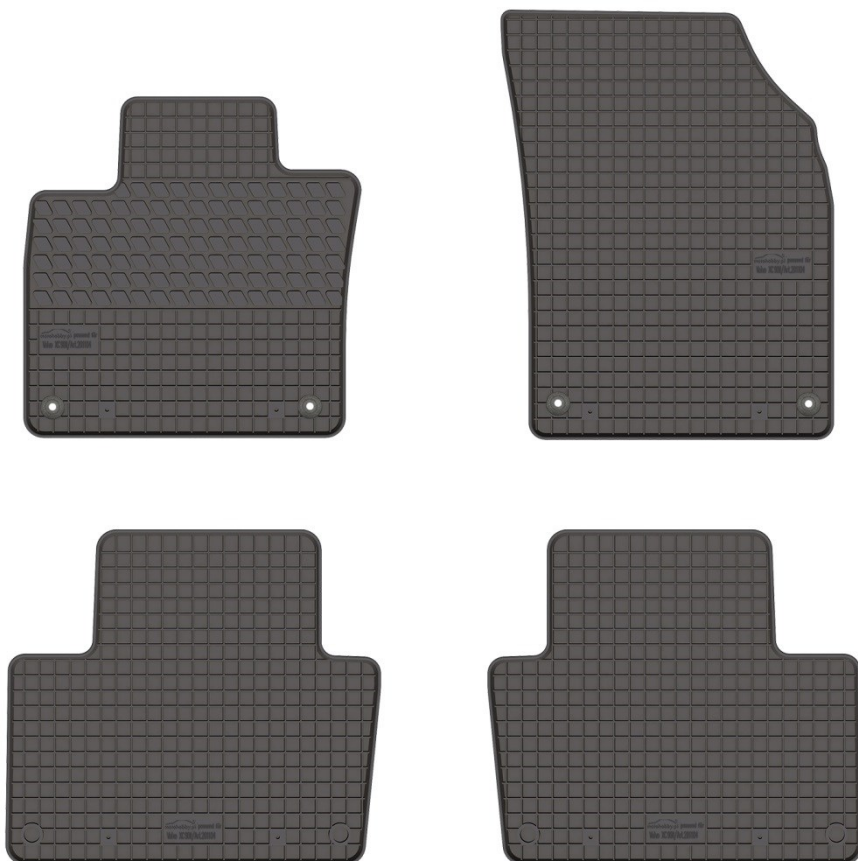

Do modeli:

- Tesla Model S (2012-)

Stopery:

Nr. Kat. 201103

Nr. Kat. 201104

Volvo XC90 II

Do modeli:

- Volvo XC90 II (2014-2021)