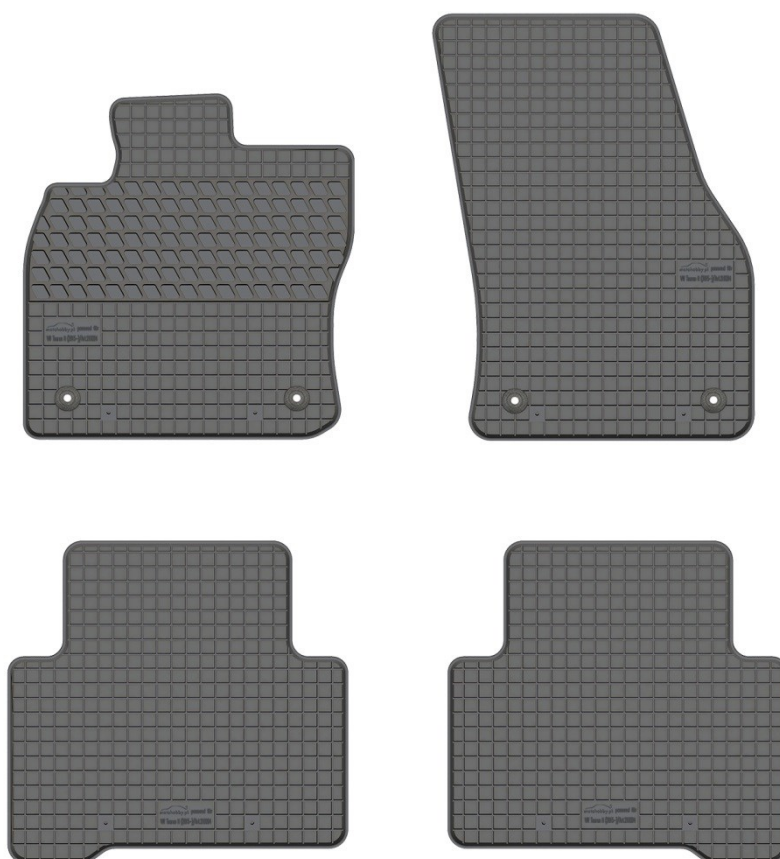

Nr. Kat. 210204

Volkswagen Touran II

Do modeli:

- Volkswagen Touran II / III (2015-)

Stopery:

-

Nr. Kat. 210204