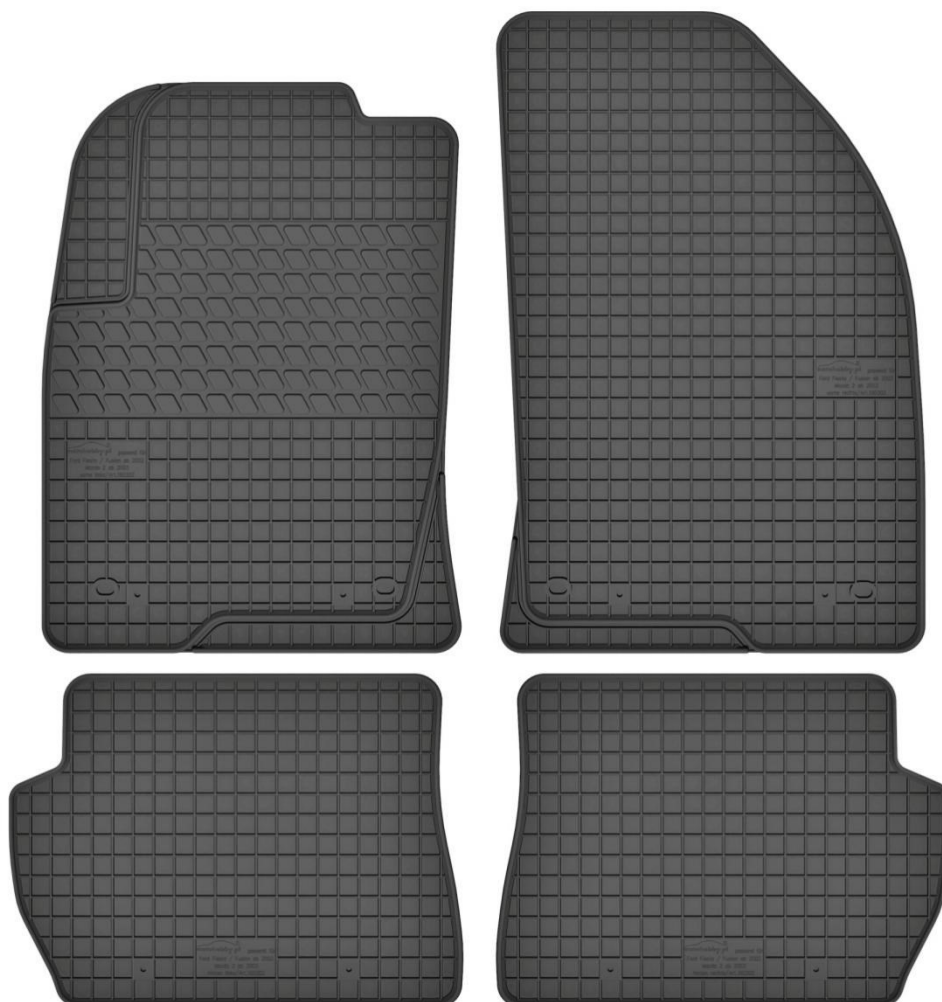

Nr. Kat. 160205

Ford Fiesta MK6 (2002-2008)

Do modeli:

- Ford Fiesta MK6
- Mazda 2 I
- Ford Fusion (2002-2012)

Stopery:

- okrągłe
- owalne

Nr. Kat. 16205