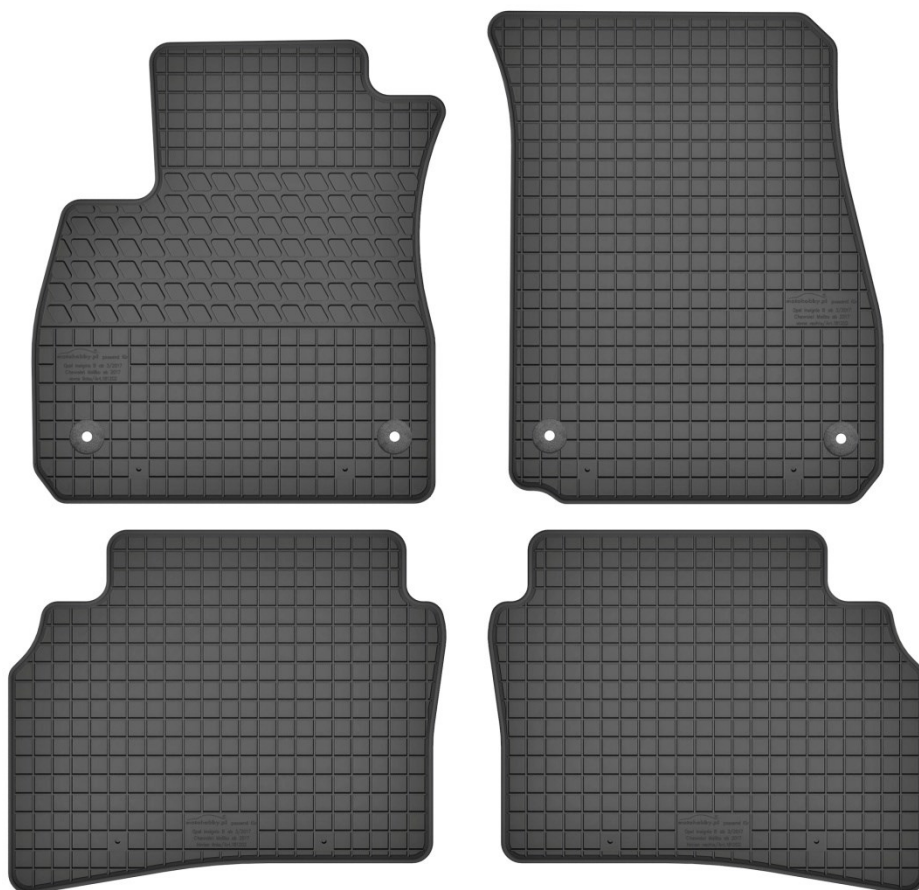

- Renault Laguna III (2007-2015)

Stopery:

- Renault zam. 

Nr. Kat. 181201

Nr. Kat. 181202

Opel Insignia B / Chevrolet Malibu VIII (2017-)

Do modeli:

- Opel Insignia B (2017-)
- Chevrolet Malibu VIII (2017-)