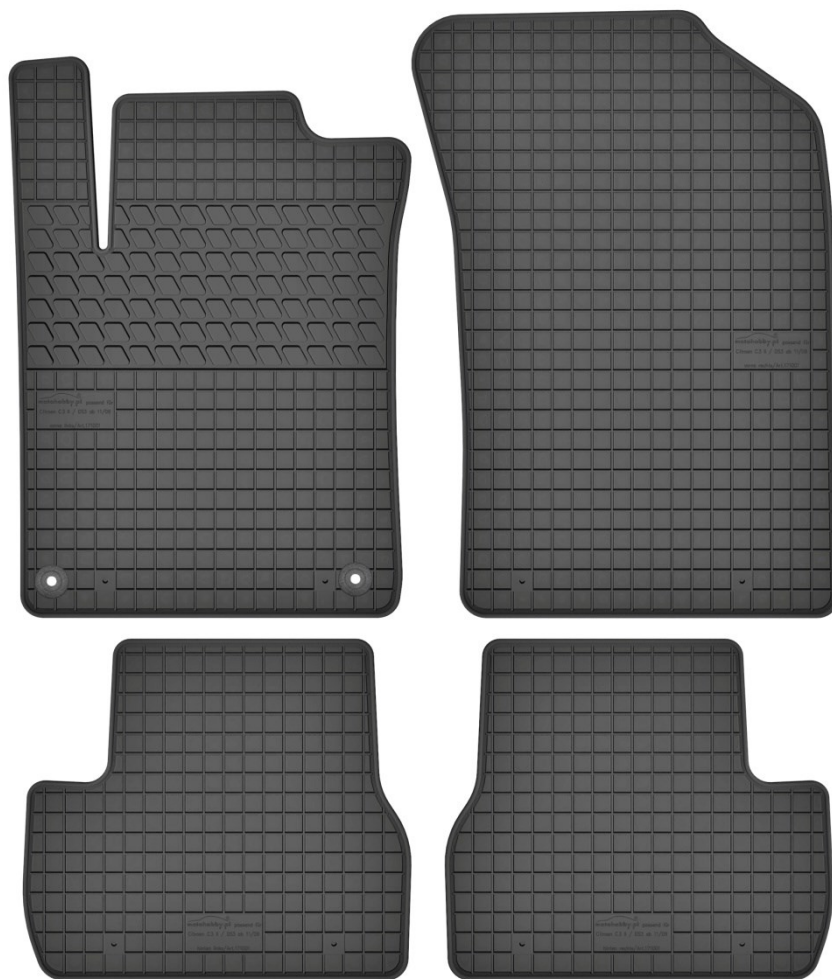

Nr. Kat. 171001

Citroen C3 II (09-16) / Citroen DS3 (09-16) / DS 3 (2016-)

Do modeli:

- Citroen C3 II (2009-2016)
- Citroen DS3 (2009-2016)
- DS 3 (2016-)

Stopery:

- Citroen zam.

Nr. Kat. 171001