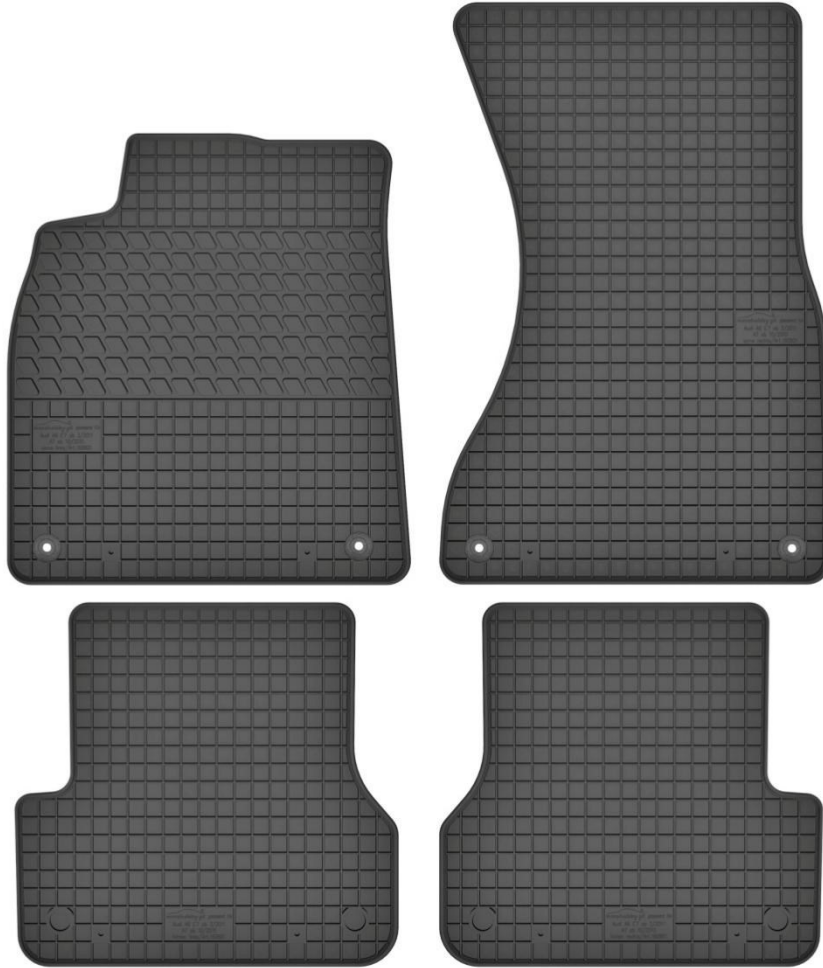

Nr. Kat. 160801

Audi A6 C7 (2011 -)

Do modeli:

- Audi A6 C7
- Audi A7

Stopery:

- okrągłe zam. ☒

Nr. Kat. 160801