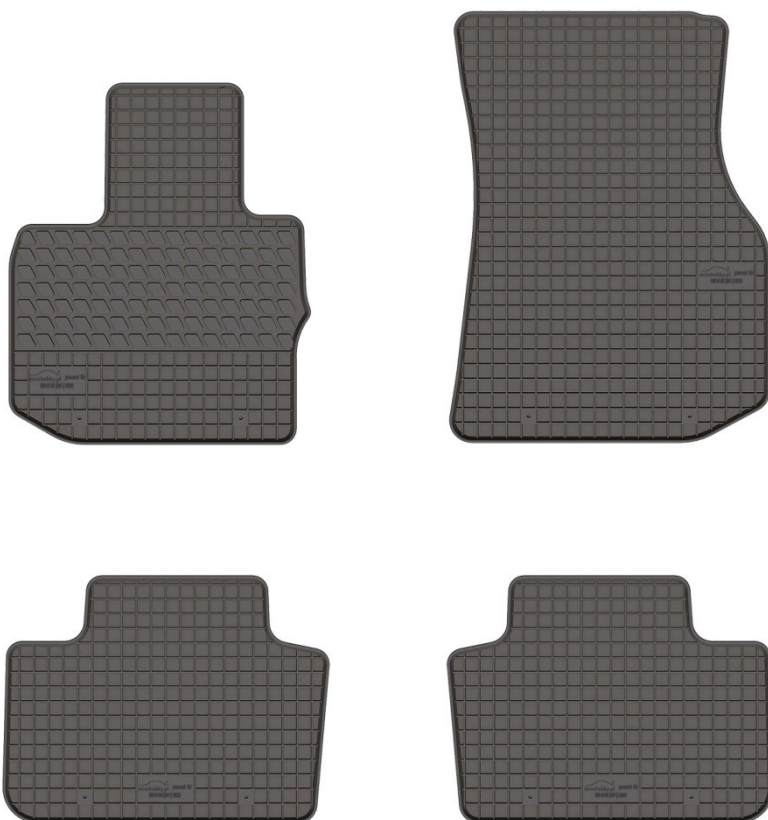

Do modeli:

- Jeep Grand Cherokee WJ (1998-2005)

Stopery:

Nr. Kat. 210202

Nr. Kat. 210203

BMW X3 G01 / X4 G02

Do modeli:

- BMW X3 G01 (2017-)
- BMW X4 G02 (2017-)