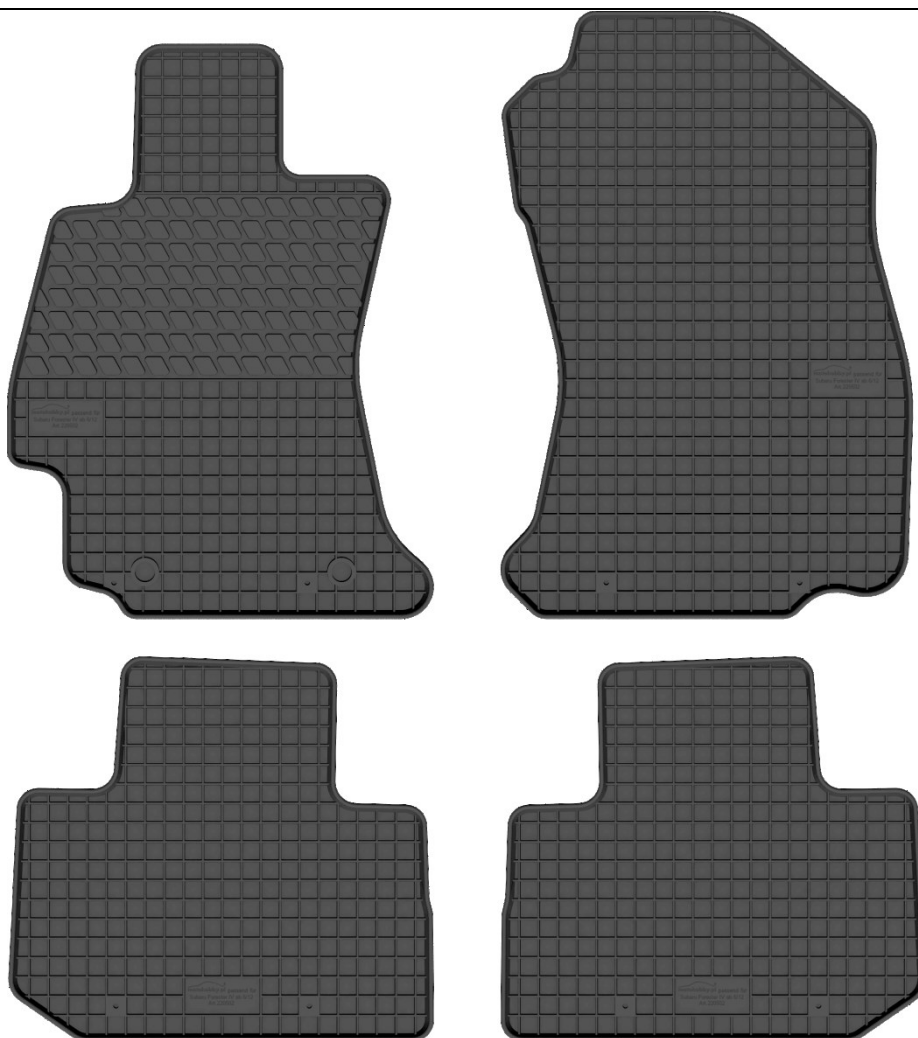

- Peugeot 508 II (2018-)

Stopery:

- Peugeot nowe
montaż

Nr. Kat. 220501

Nr. Kat. 220502

Subaru Forester IV

Do modeli:

- Subaru Forester IV (2012-2018)