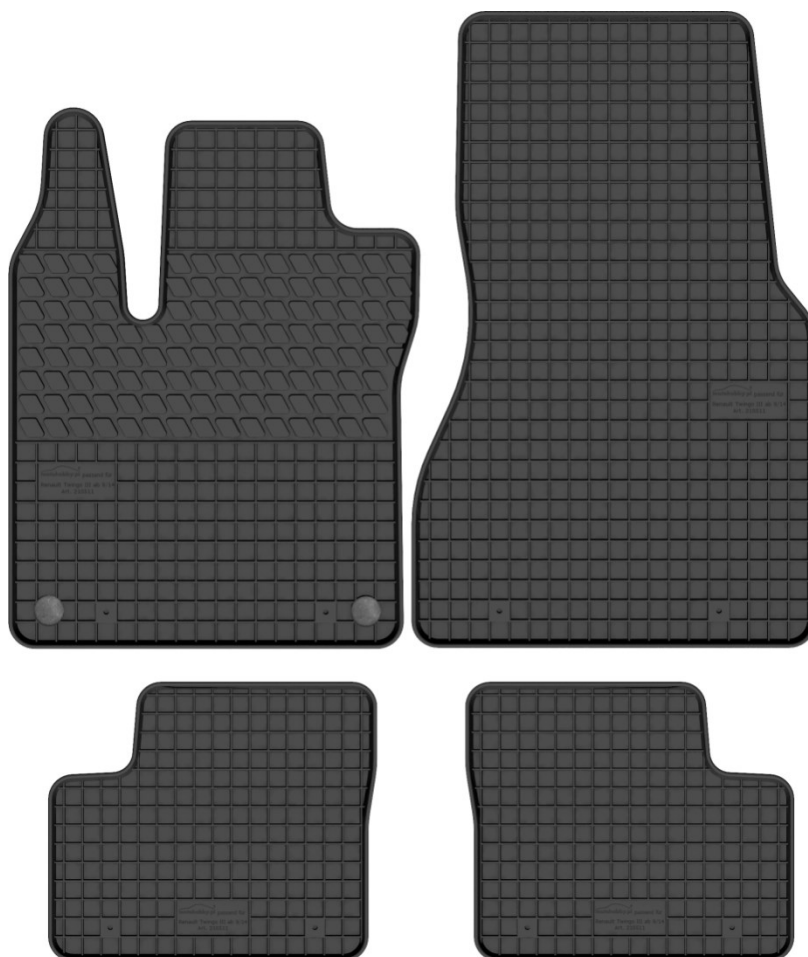

Nr. Kat. 210511

Renault Twingo III

Do modeli:

- Renault Twingo III (2014-)
- Renault Twingo III Electric (2020-)
- Smart ForTwo III W453 (2014-)
- Smart ForTwo III EQ (2020-)

Stopery:

- Renault

Nr. Kat. 210511