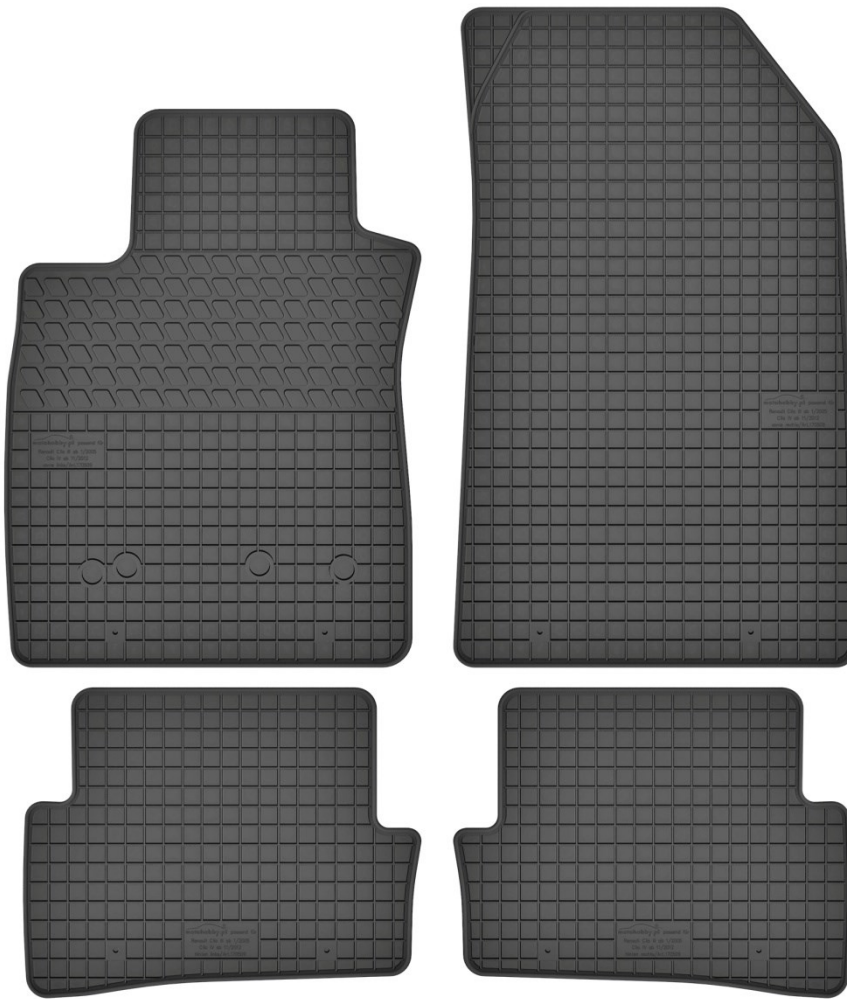

Nr. Kat. 170509

Renault Clio III (2005-2012) / Renault Clio IV (2012-)

Do modeli:

- Renault Clio III (2005-2012)
- Renault Clio IV (2012-)

Stopery:

- Renault

Nr. Kat. 170509