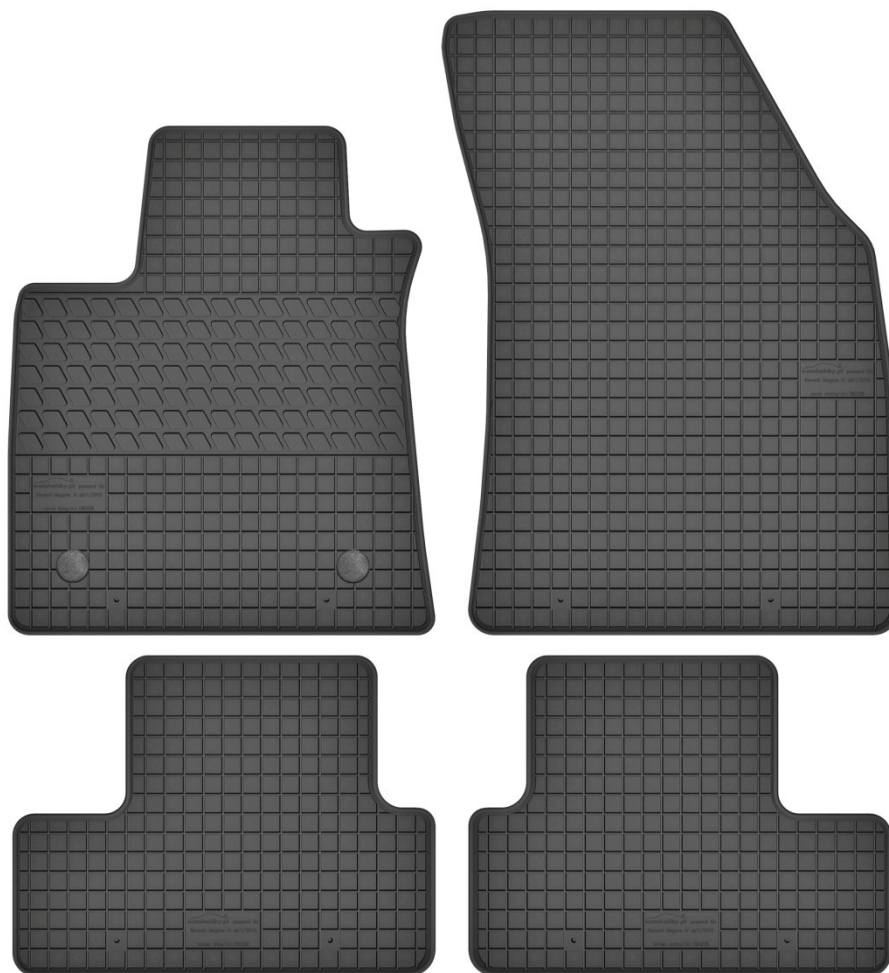

Nr. Kat. 180208

Renault Megane IV (2016-)

Do modeli:

- Renault Megane IV (2016-)

Stopery:

- Renault zam.

Nr. Kat. 180208