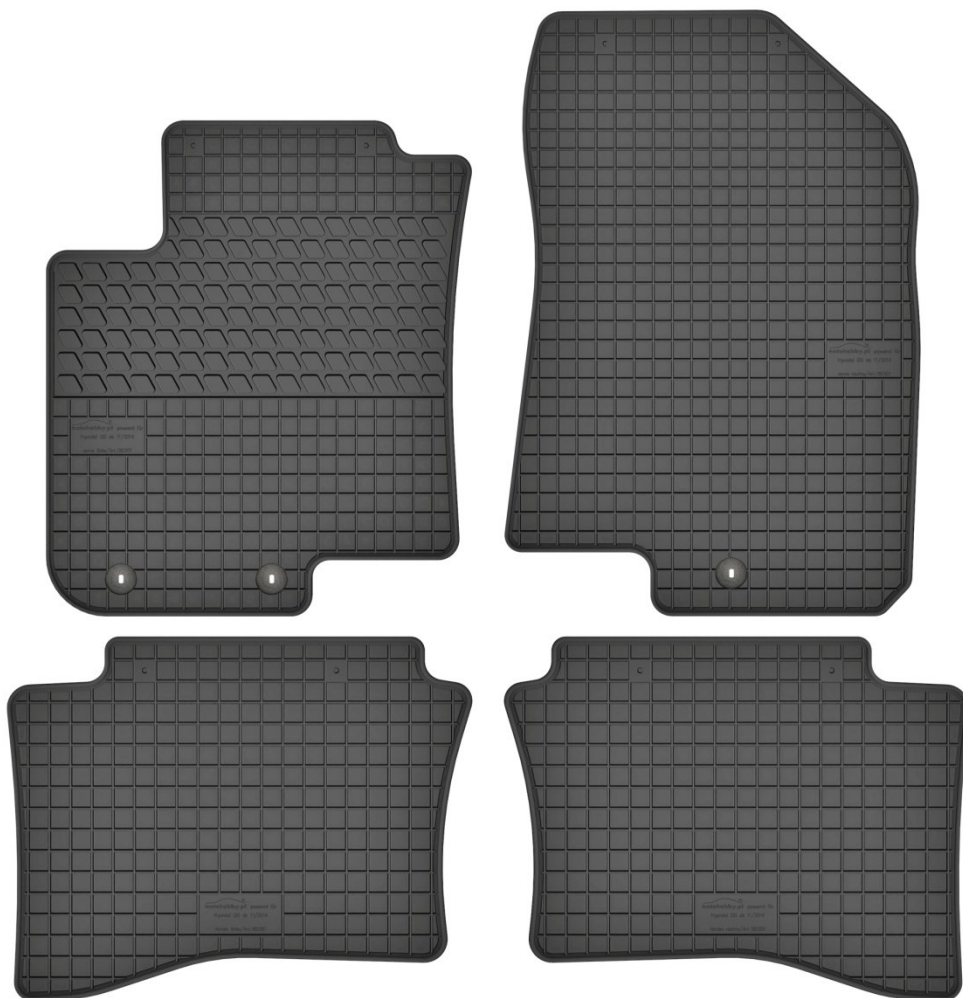

Renault Megane IV (2016-)

Do modeli:

- Renault Megane IV (2016-)

Stopery:

- Renault zam. 

Nr. Kat. 180208

Nr. Kat. 180301

Hyundai i20 (2014-)