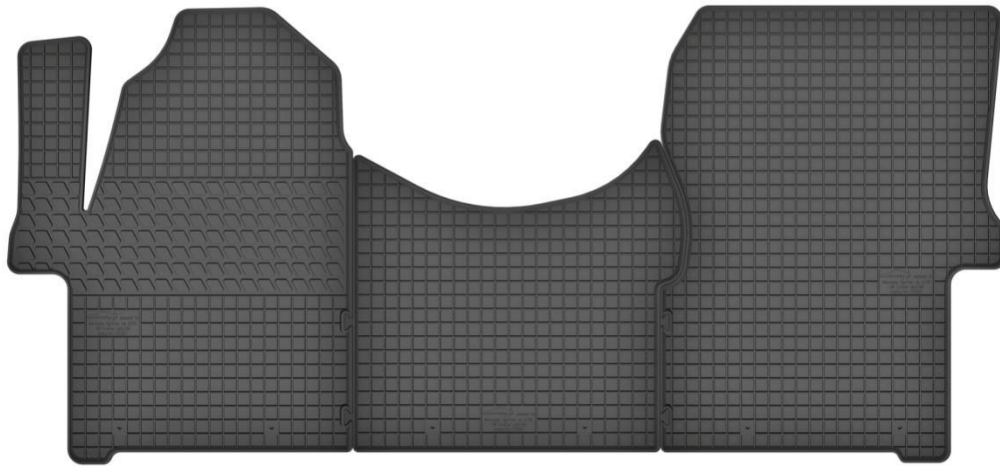

Nr. Kat. 170307

Mercedes Sprinter (2006-) / VW Crafter (2006-2016)

Nr. Kat. 170307

Do modeli:

- Mercedes Sprinter (2006 -->)
- VW Crafter (2006-2016)

Stopery: