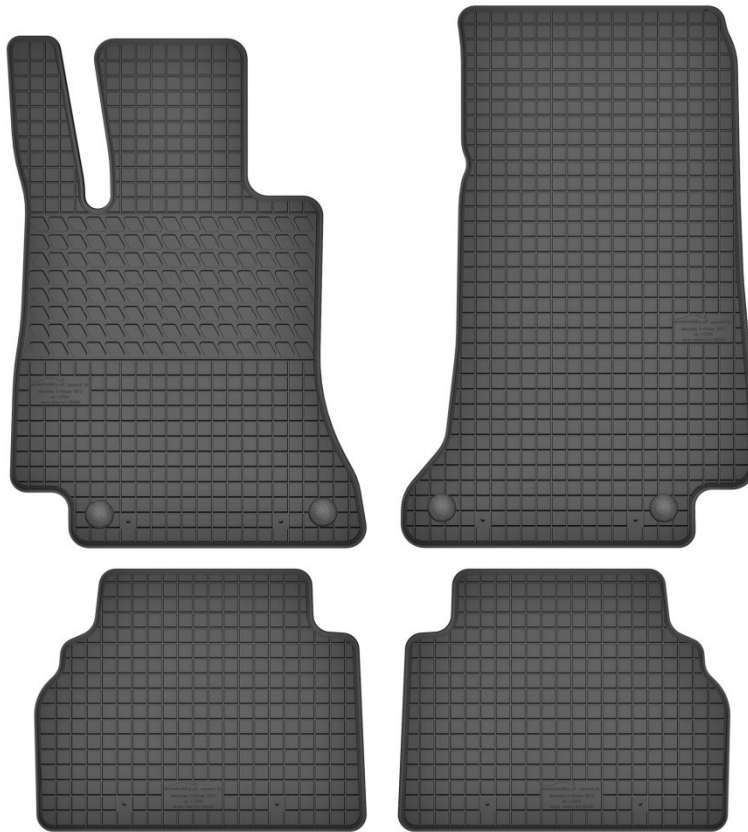

- Fiat 500 (od 2007)
- Ford KA II (2008-2016)

Stopery:

- Fiat
- okrągłe

Nr. Kat. 190302

Nr. Kat. 190303

Mercedes-Benz E-Klasa W213 (od 2016)

Do modeli:

- Mercedes E W213 (od 2016)