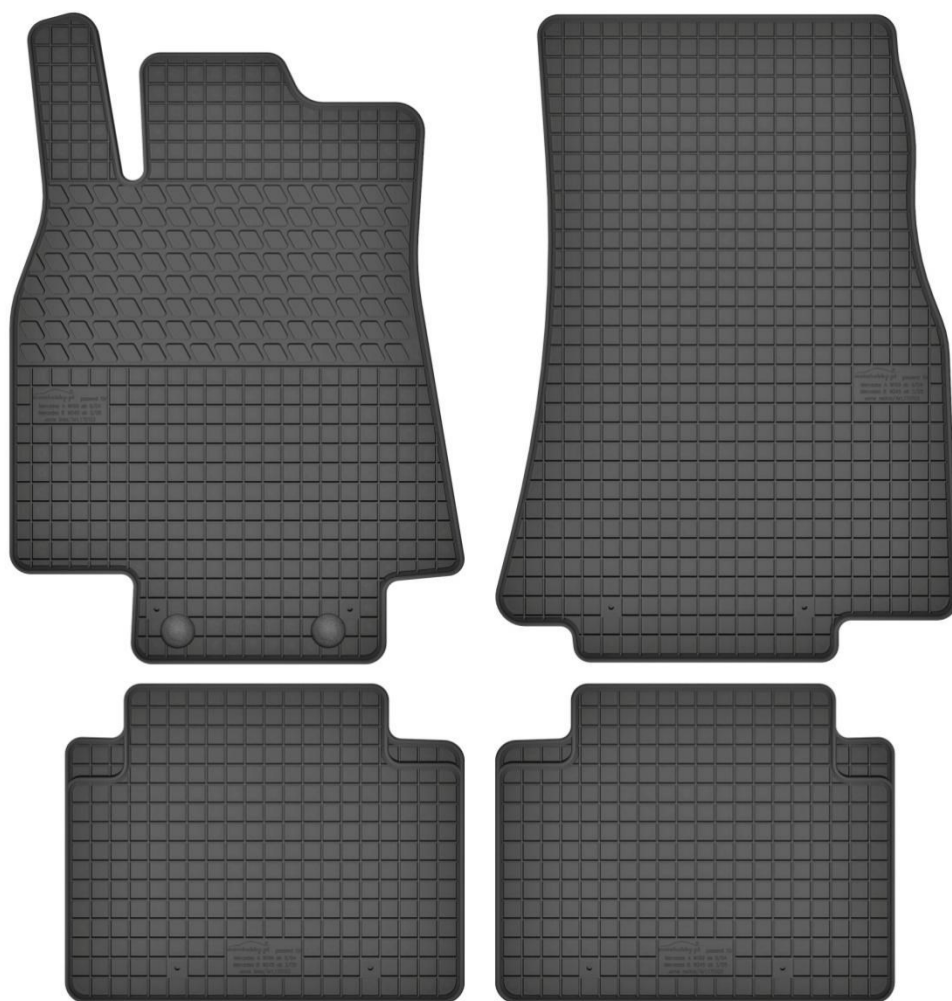

Do modeli:

- Opel Astra J
- Chevrolet Cruze
- Chevrolet Orlando

Stopery:

- Opel zam.. 

Nr. Kat. 150801

Nr. Kat. 170103

Mercedes-Benz B W245 (2005-2011) / A W169

Do modeli: