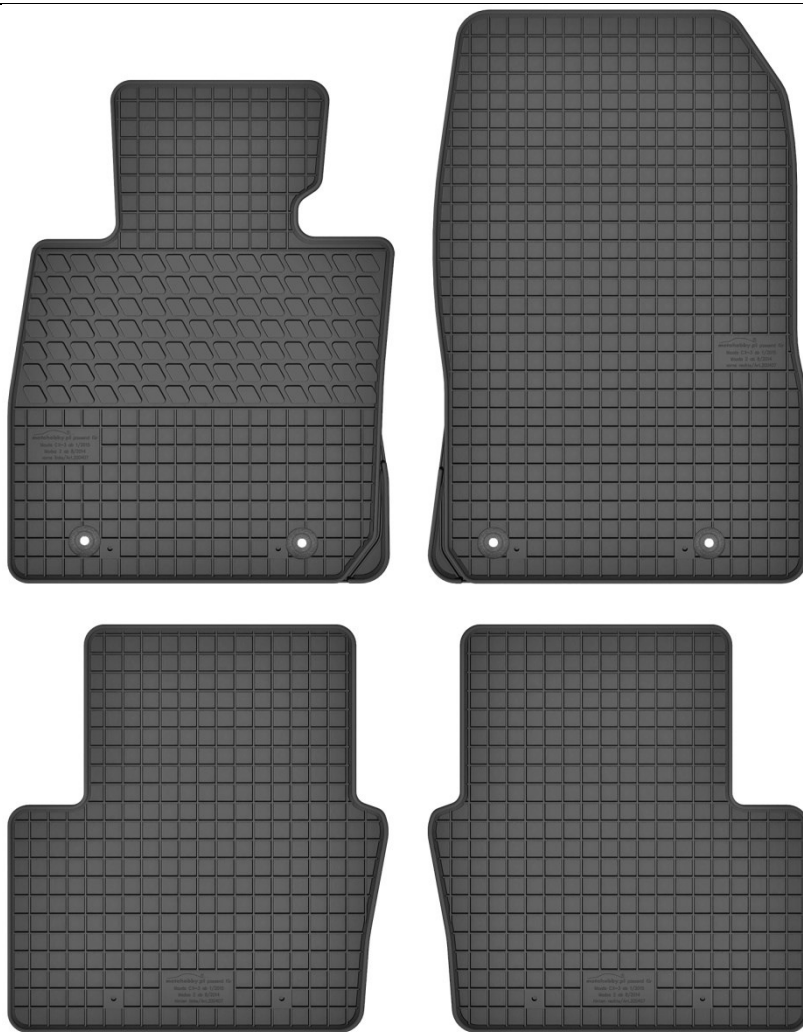

Mazda CX-3 (od 2015) / Mazda 2 III (od 2014)

Do modeli:

- Mazda CX-3 (od 2015)
- Mazda 2 III (od 2014)

Stopery:

- okrągłe zam. 

Nr. Kat. 200407

Nr. Kat. 200408

Kia Carens III (2013-2020)