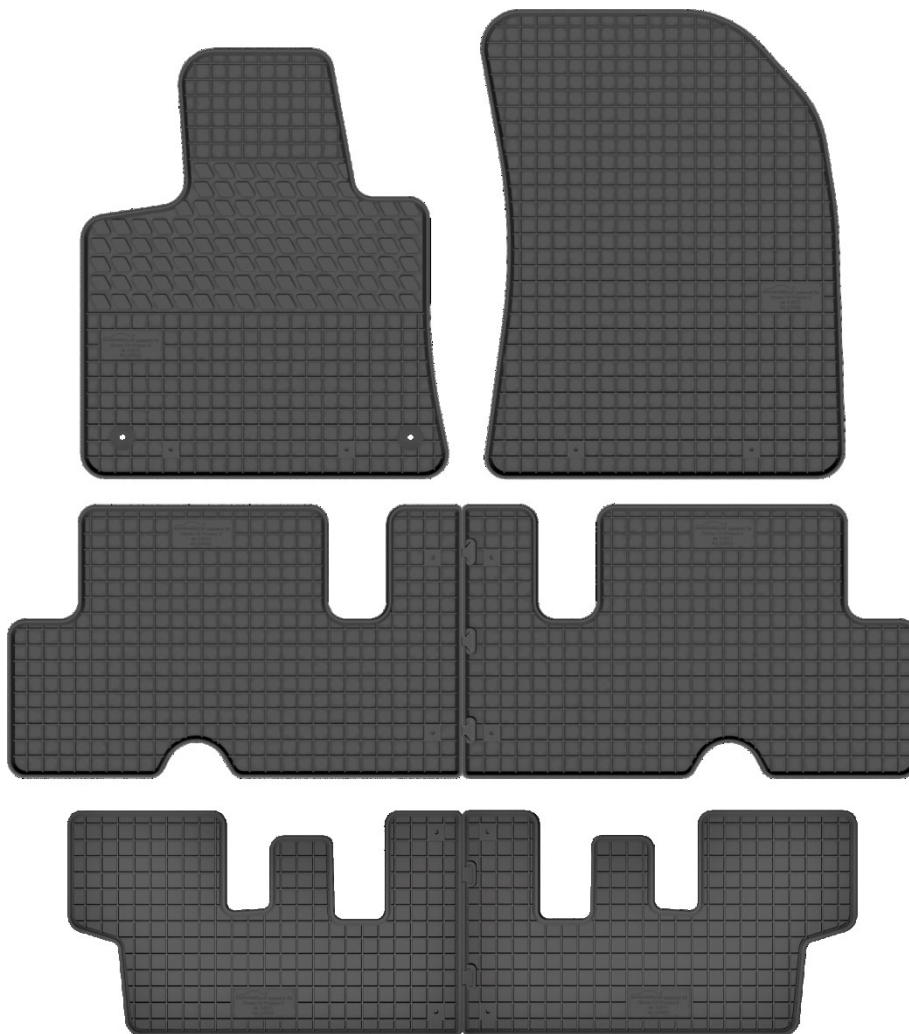

Nr. Kat. 220504

Citroen C4 Picasso II 7os.

Do modeli:

- Citroen C4 Picasso II (2013-2021) 7 osobowy
- Citroen C4 Space Tourer (2018-2022)

Stopery:

1. Citroen nowe
2. Montaż

Nr. Kat. 220504