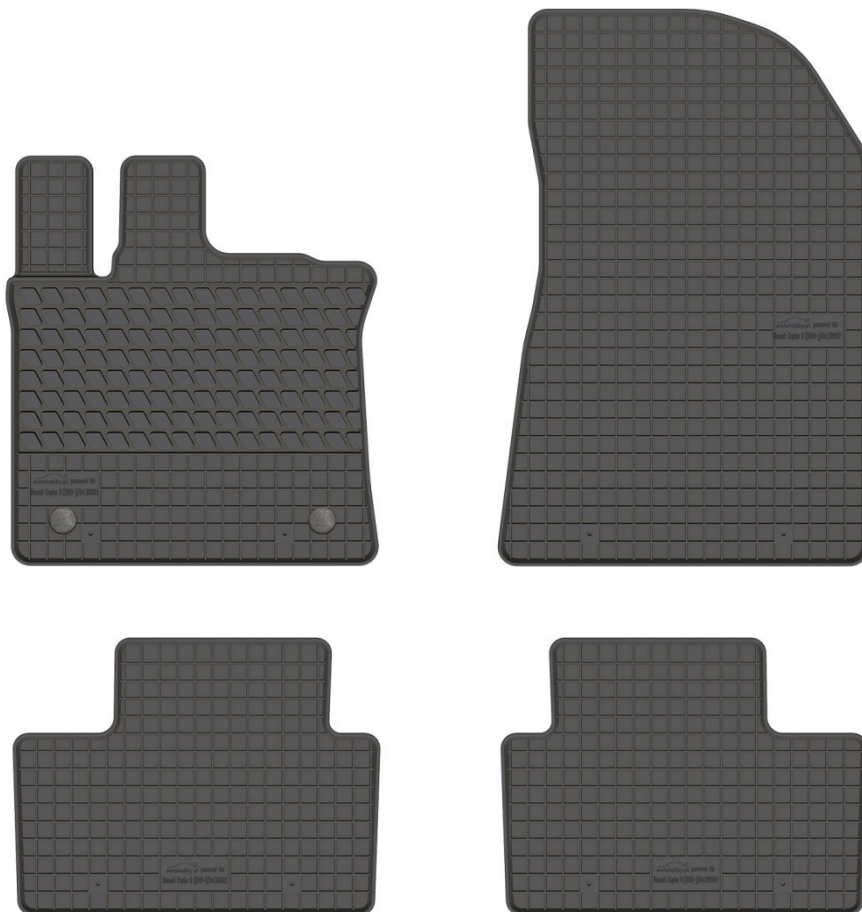

Nr. Kat. 200412

Renault Captur II (2019-)

Do modeli:

- Renault Captur II (2019-)
- -Mitsubishi ASX II (2022-)

Stopery:

- Renault zam.

Nr. Kat. 200412