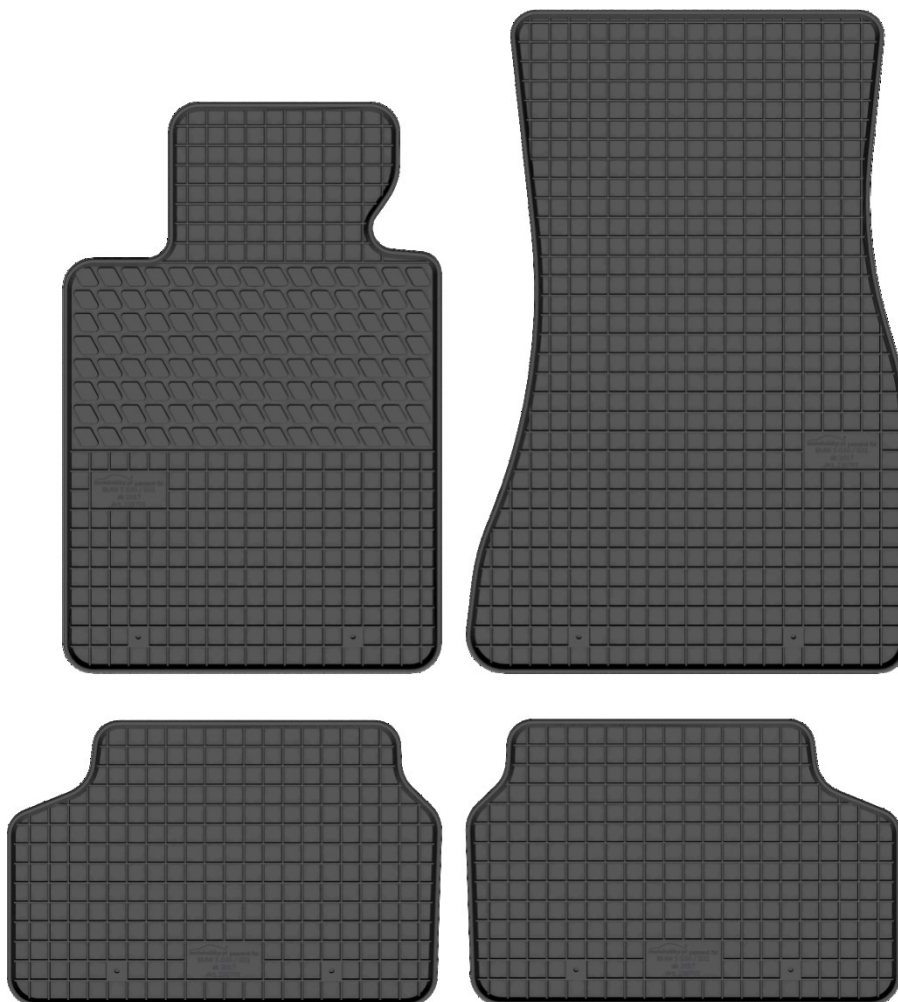

Nr. Kat. 230701

BMW 5 G30 / G31

Do modeli:

- BMW 5 G30 (2017-)
- BMW 5 G31 (2017-)
- BMW 5 G30 Hybrid (2017-)
- BMW 5 G31 Hybrid (2017-)
- BMW M5 F90 (2017-)

Stopery:

- RZEPY

Nr. Kat. 230701