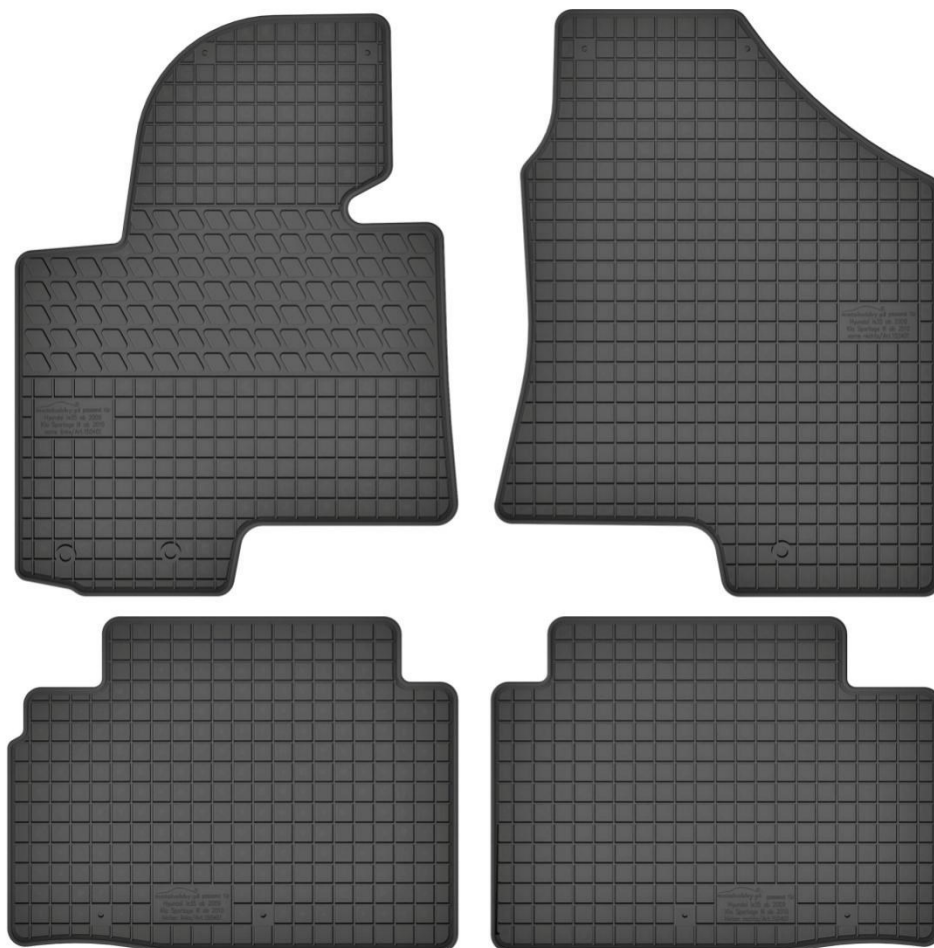

Nr. Kat. 150401

Hyundai ix35 / Kia Sportage III

Do modeli:

- Hyundai ix35
- Kia Sportage III
- Hyundai Tucson II

Stopery:

- okrągłe

Nr. Kat. 150401