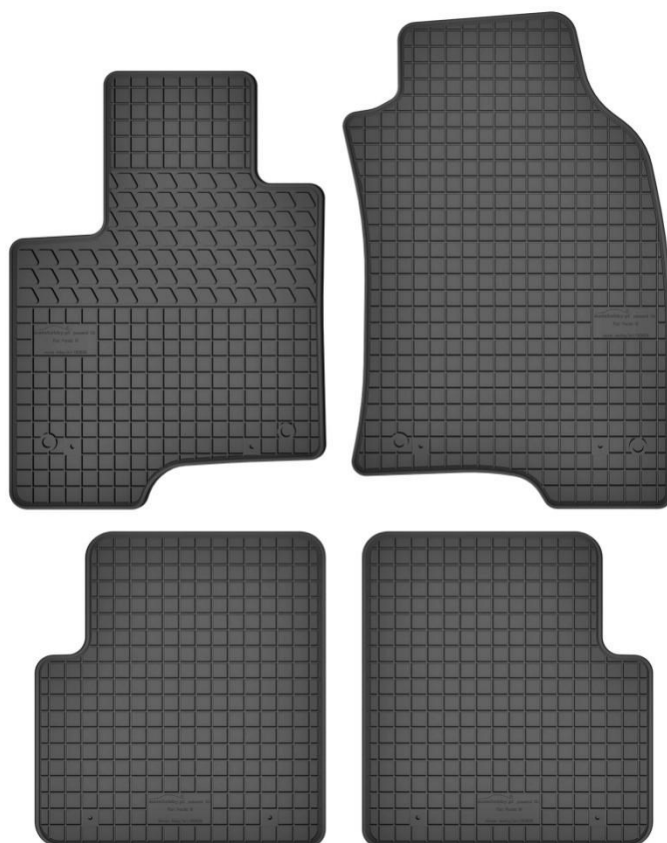

Nr. Kat. 190609

Fiat Panda III (od 2012)

Do modeli:

- Fiat Panda III (od 2012)

Stopery:

- Fiat

Nr. Kat. 190609