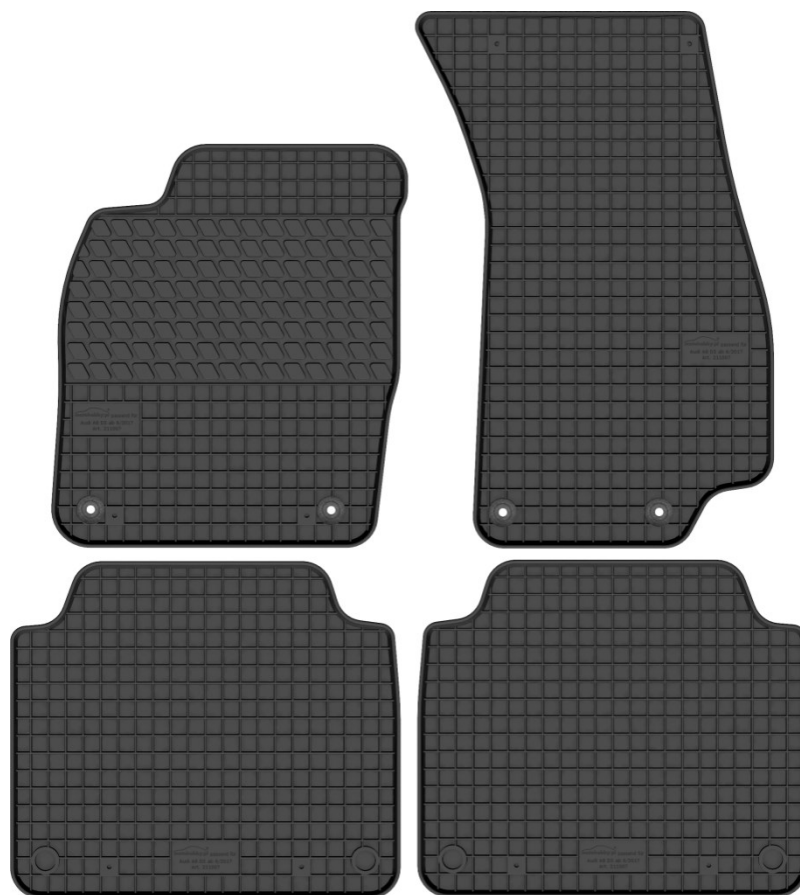

Nr. Kat. 211007

Audi A8 D5 (2018-)

Do modeli:

- Audi A8 D5 (2018-)

Stopery:

- AV

Nr. Kat. 211007