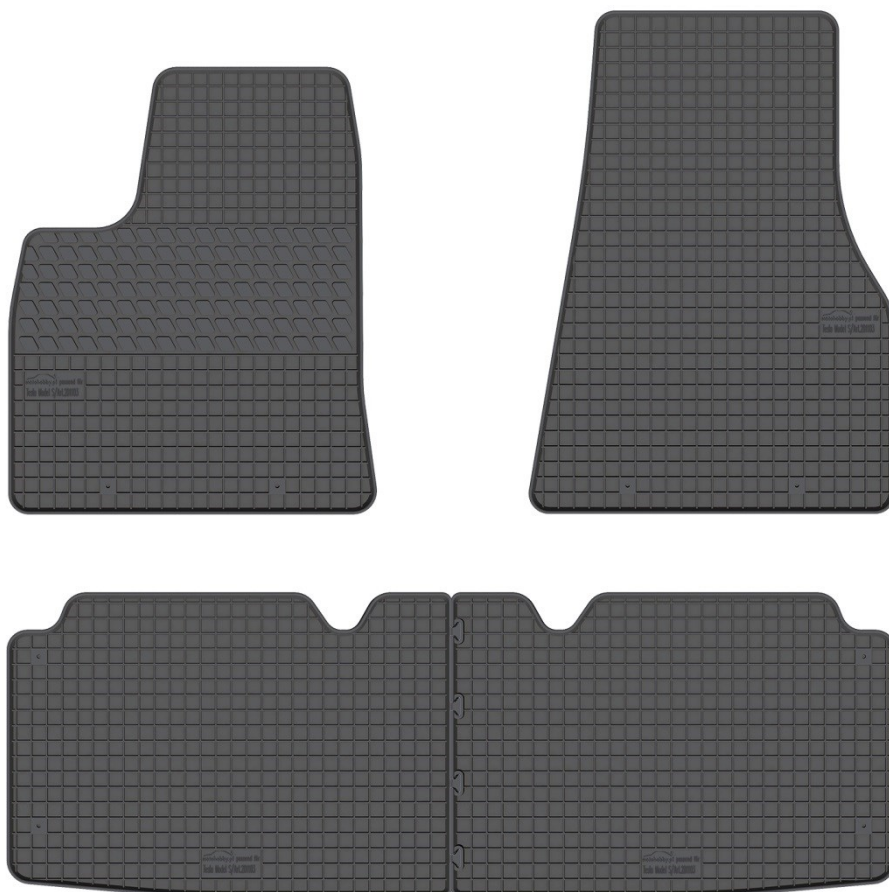

Volvo S80 II / V70 III / XC70 II

Do modeli:

- Volvo S80 II (2007-2016)
- Volvo V70 III (2007-2016)
- Volvo XC70 II (2007-2016)

Stopery:

- Volvo zam. 

Nr. Kat. 201102

Nr. Kat. 201103

Tesla Model S