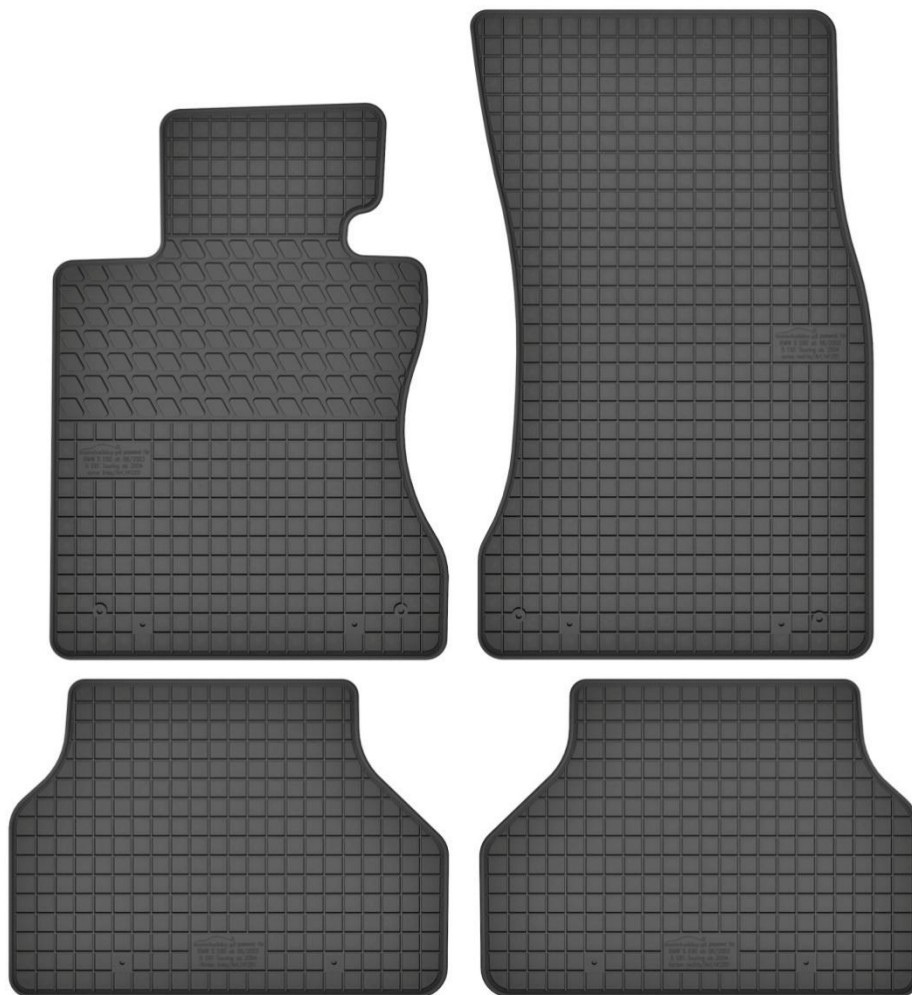

Nr. Kat. 141201

BMW 5 E60/E61

Do modeli:

- BMW 5 E60
- BMW 5 E61

Stopery:

- BMW

Nr. Kat. 141201