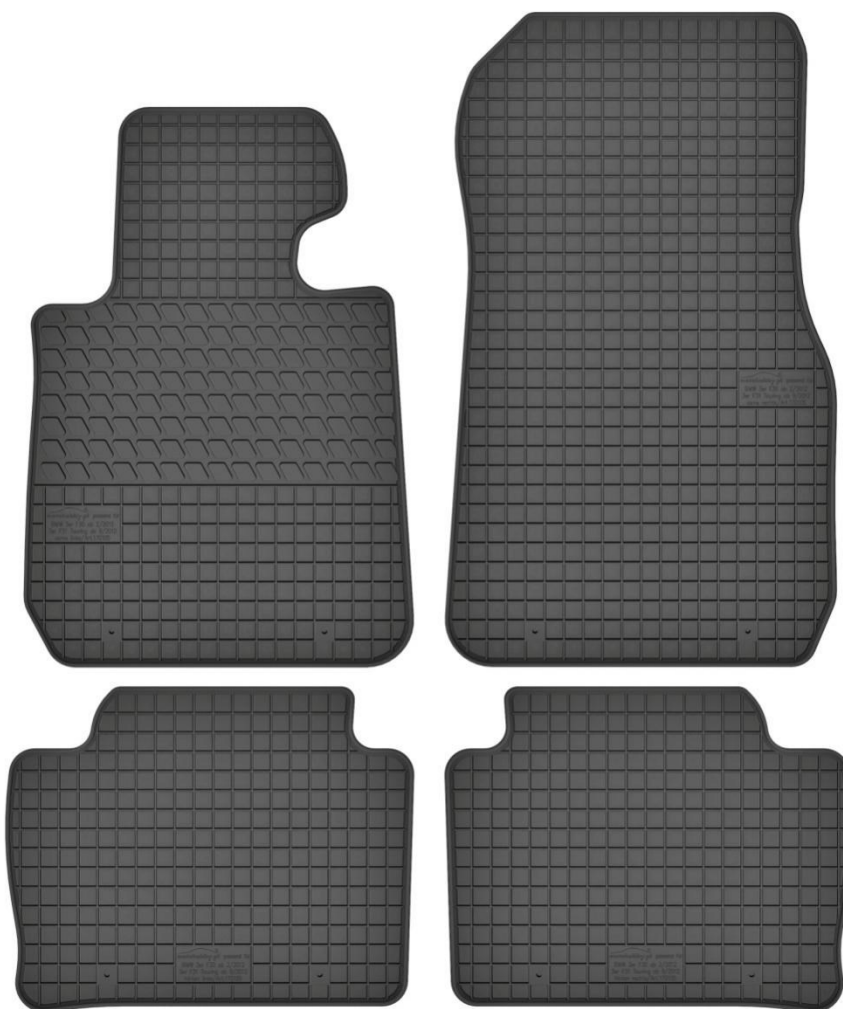

Opel Meriva A I

Do modeli:

- Opel Meriva A I

Stopery:

- Opel zam.

Nr. Kat. 170104

Nr. Kat. 170105

BMW 3 F30 / E31