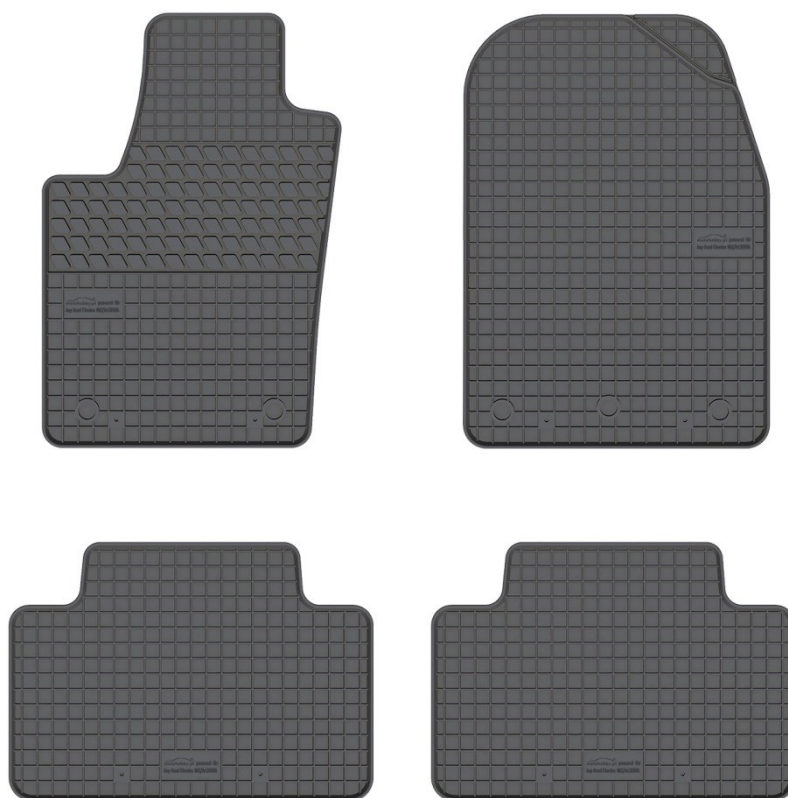

Nr. Kat. 201006

Jeep Grand Cherokee WK2

Do modeli:

- Jeep Grand Cherokee WK2 (2010-)

Stopery:

- okrągłe

Nr. Kat. 201006