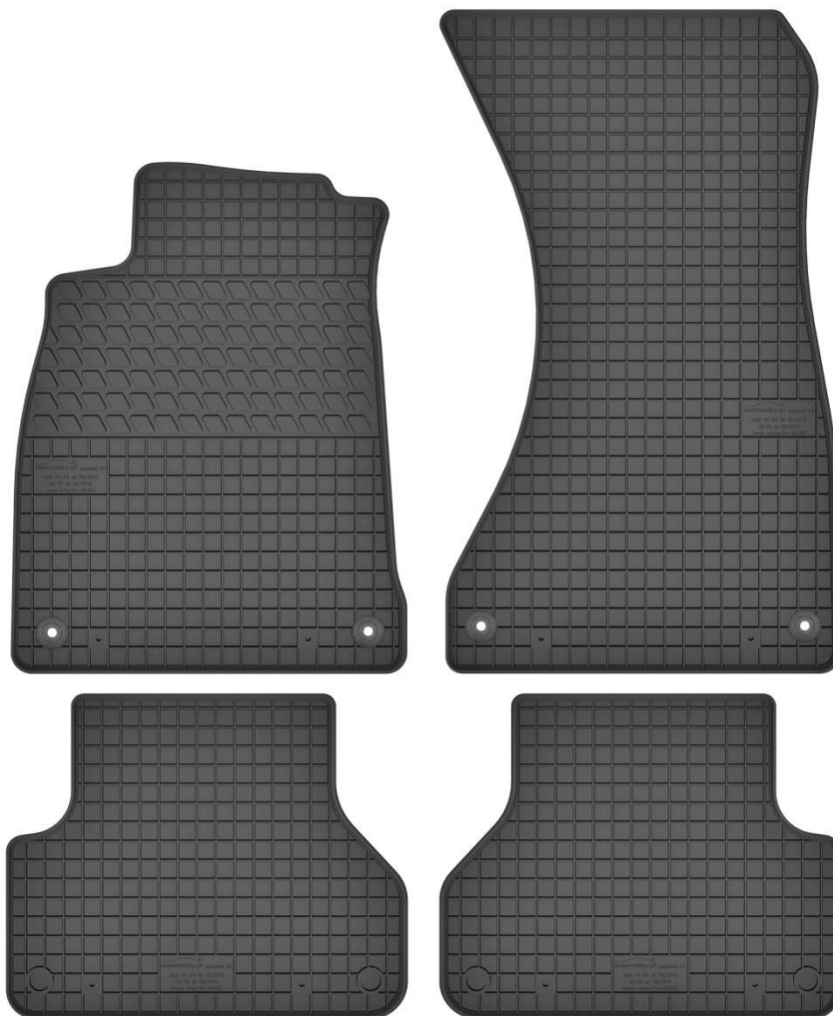

Do modeli:

- VW Arteon (2017-)
- VW Tiguan II Allspace (2017-)
- Skoda Kodiaq (2017-)
- Skoda Superb III (2015-)

Stopery:

- okrągłe zam. 

Nr. Kat. 180201

Nr. Kat. 180202

Audi A4 B9 / A5 F5 (2015-)

Do modeli: