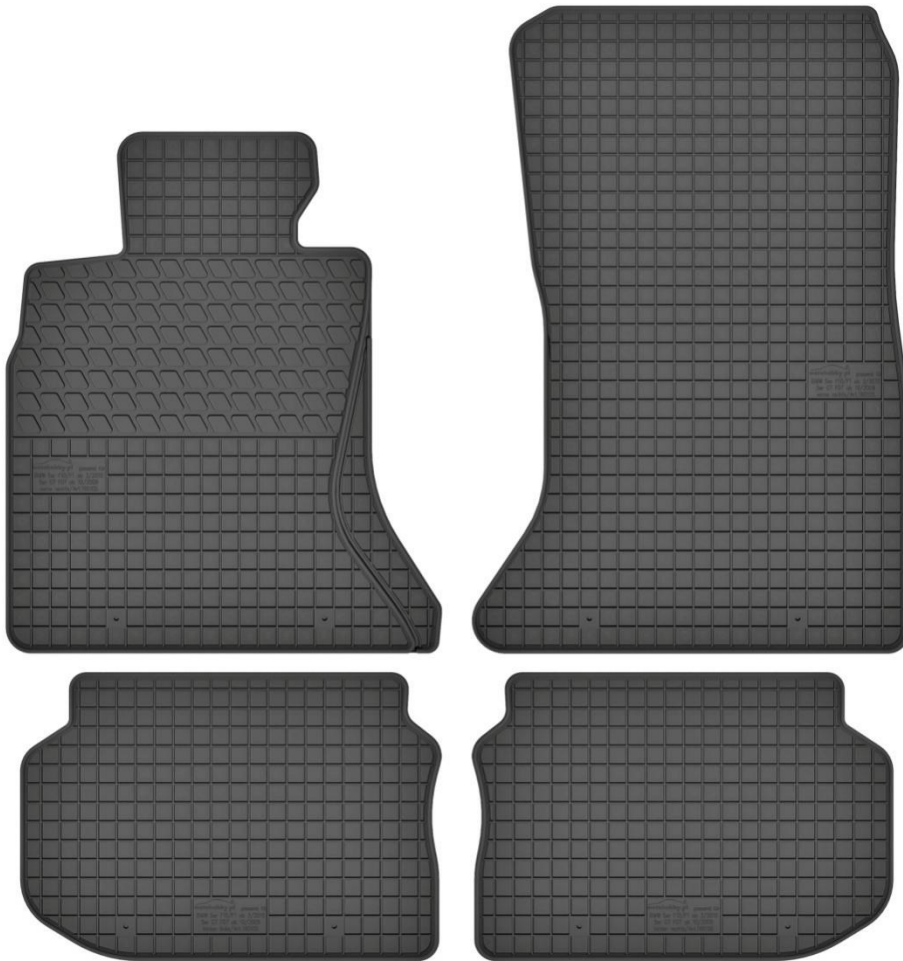

Nr. Kat. 160105

BMW 5 F10/F11 / F10 LCI / F11 LCI (2010 -)

Do modeli:

- BMW 5 F10
- BMW 5 F11
- BMW 5 F10 LCI
- BMW 5 F11 LCI

Stopery:

- BMW

Nr. Kat. 160105