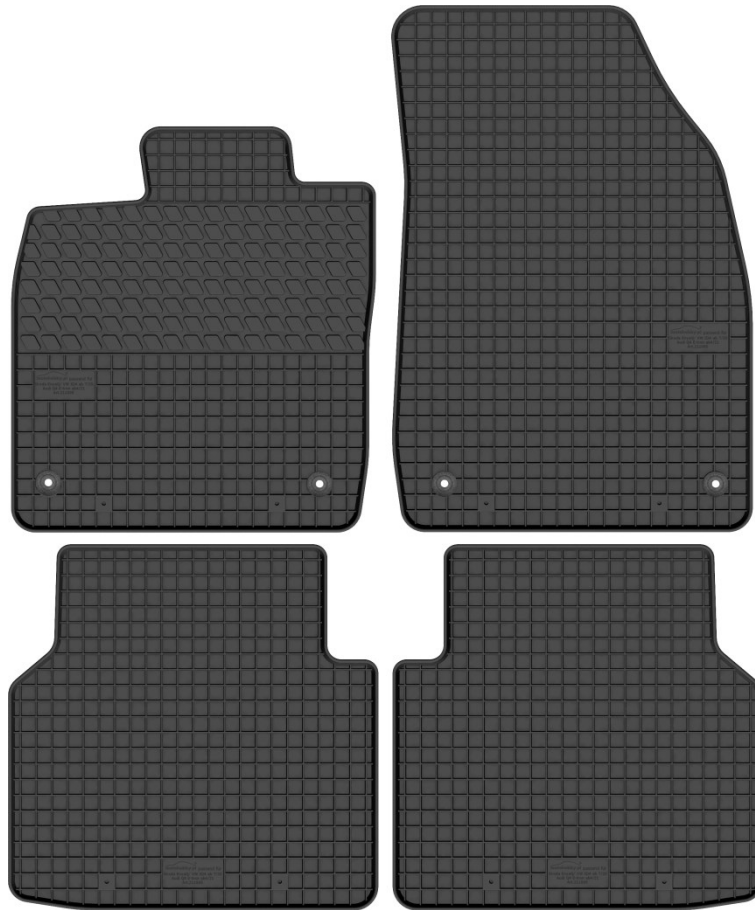

- Ford Transit MK8 (2013-)

Stopery:

Nr. Kat. 211005

Skoda EnyaQ / VW ID4 / Audi Q4 E-tron

Do modeli:

- Audi Q4 E-tron (2021-)
- Skoda Enyaq iV (2021-)
- VW ID.4 (2020-)

Stopery:

- AV