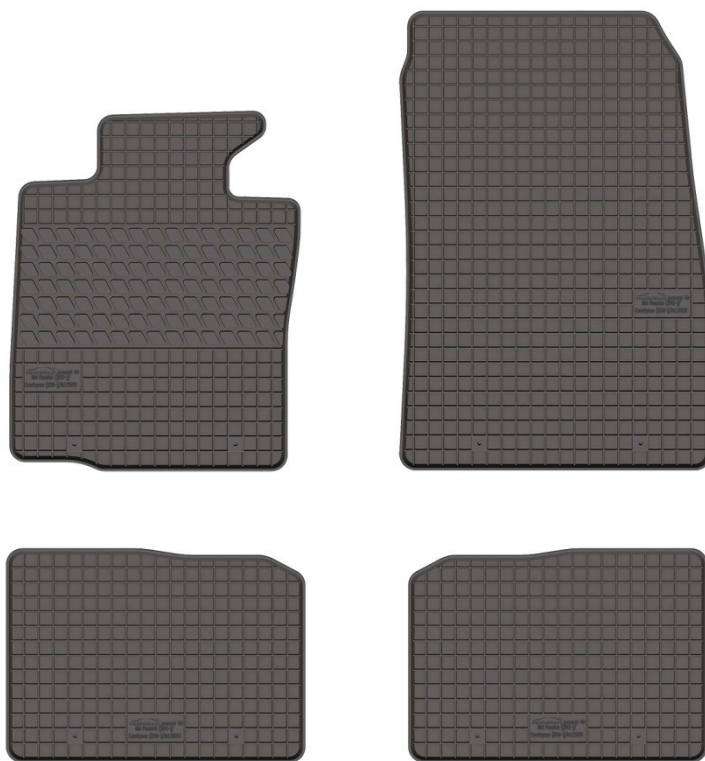

Stopery:

- okrągłe zam.

Nr. Kat. 201111

Nr. Kat. 210101

Mini Countryman / Paceman

Do modeli:

- Mini Countryman (2010-2016)
- Mini Paceman (2012-2016)

Stopery: