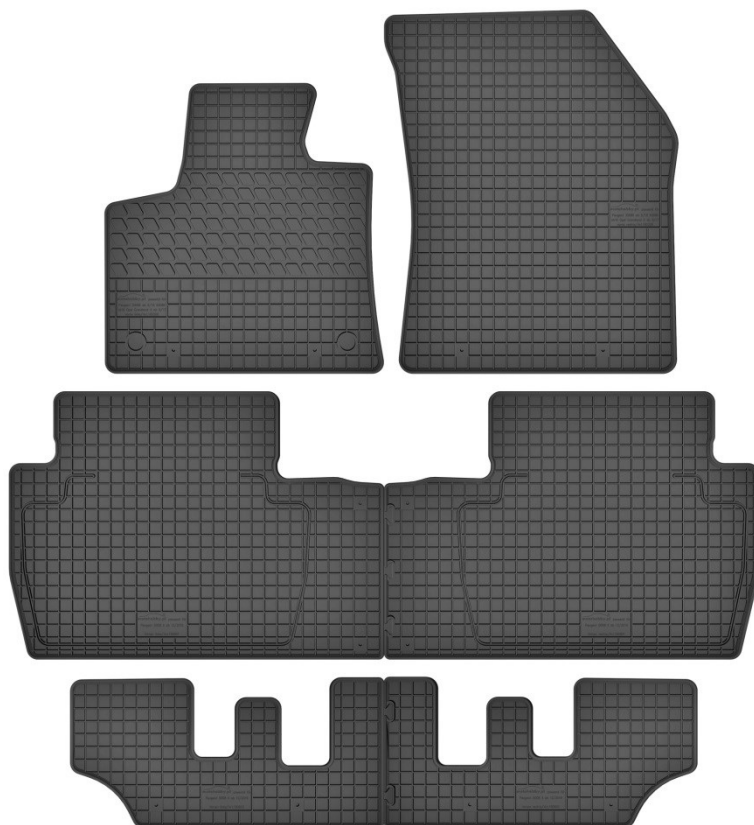

Do modeli:

- Peugeot 5008 II (od 2017) 5os.)

Stopery:

- Peugeot

Nr. Kat. 190601

Nr. Kat. 190602

Peugeot 5008 II (od 2017) 7os.

Do modeli: