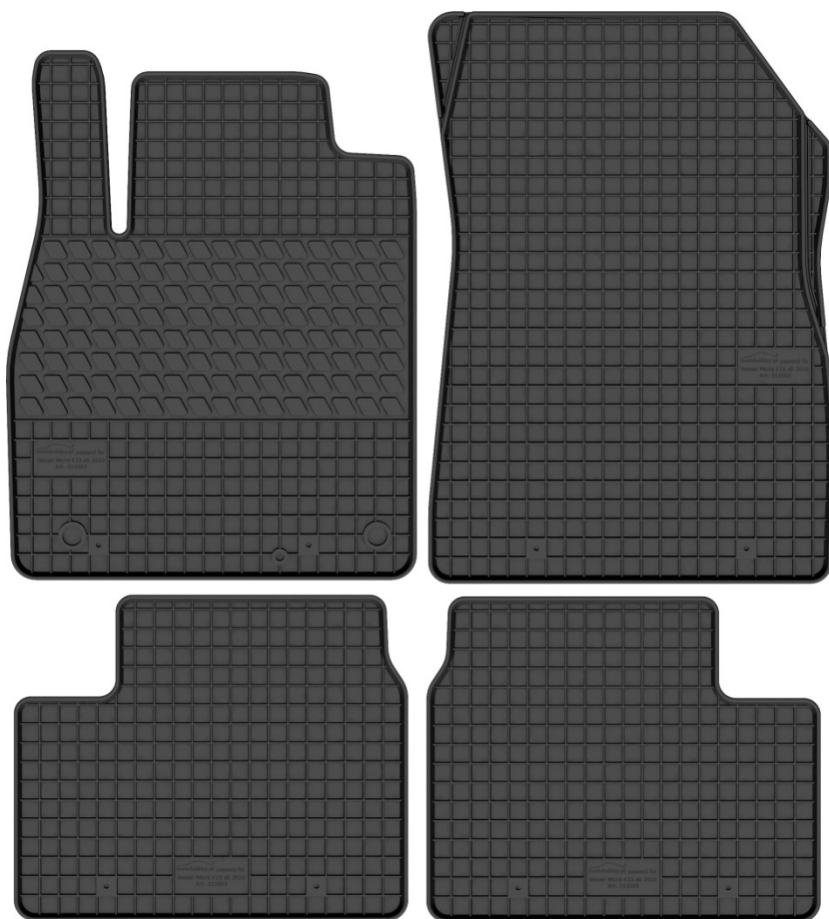

Nr. Kat. 210804

Nissan Micra K13

Do modeli:

- Nissan Micra K13 (2010-2017)

Stopery:

- VLV

Nr. Kat. 210804