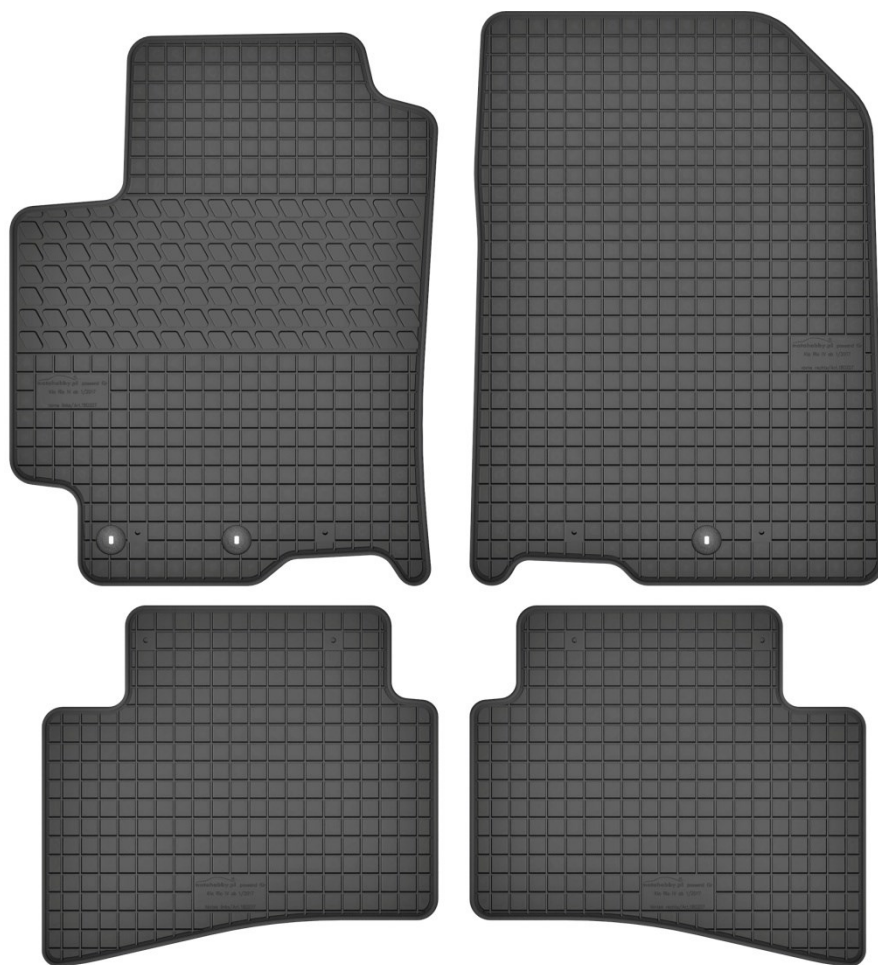

Nr. Kat. 180207

Kia Rio IV (2017-) / Kia Stonic (2017-)

Do modeli:

- Kia Rio IV (2017-)
- Kia Stonic (2017-)

Stopery:

- Kia zam.

Nr. Kat. 180207