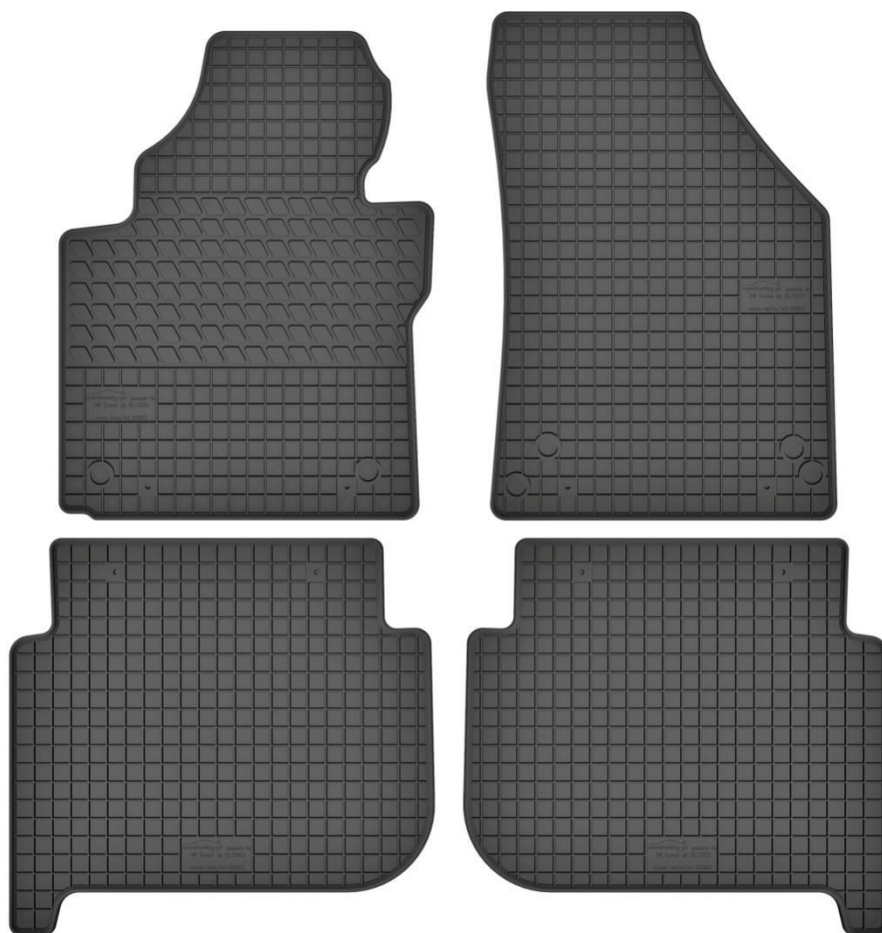

Nr. Kat. 150802

VW Touran I (2003-2010)

Do modeli:

- VW Touran I

Stopery:

- okrągłe
- owalne

Nr. Kat. 150802