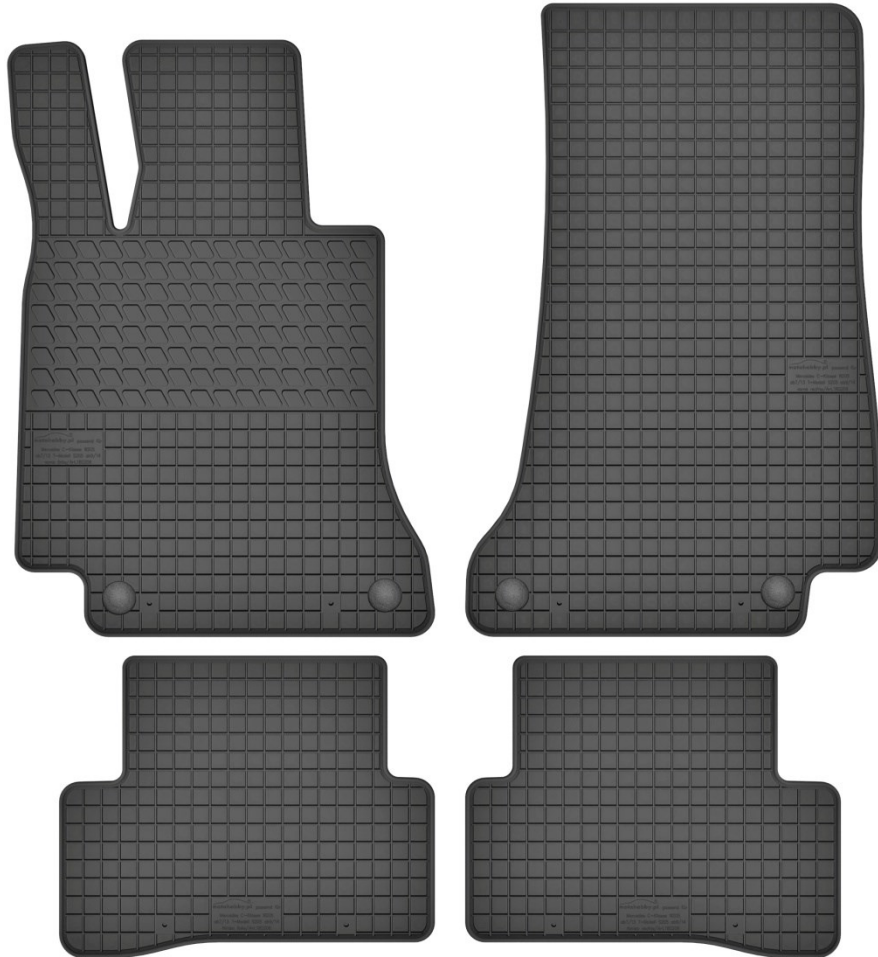

Nr. Kat. 180206

Mercedes C-Klasa W205 (2012-)

Do modeli:

- Mercedes C-Klasa W205 (2012-)

Stopery:

- Mercedes zam.

Nr. Kat. 180206