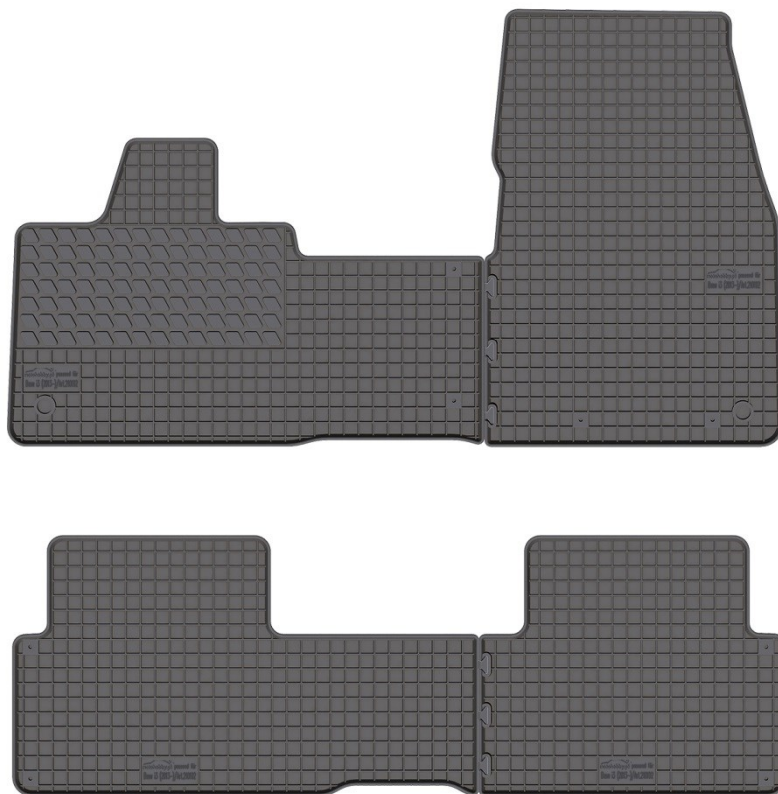

Nr. Kat. 210102

BMW i3

Do modeli:

- BMW i3(2013-)

Stopery:

- BMW Rzepy

Nr. Kat. 210102