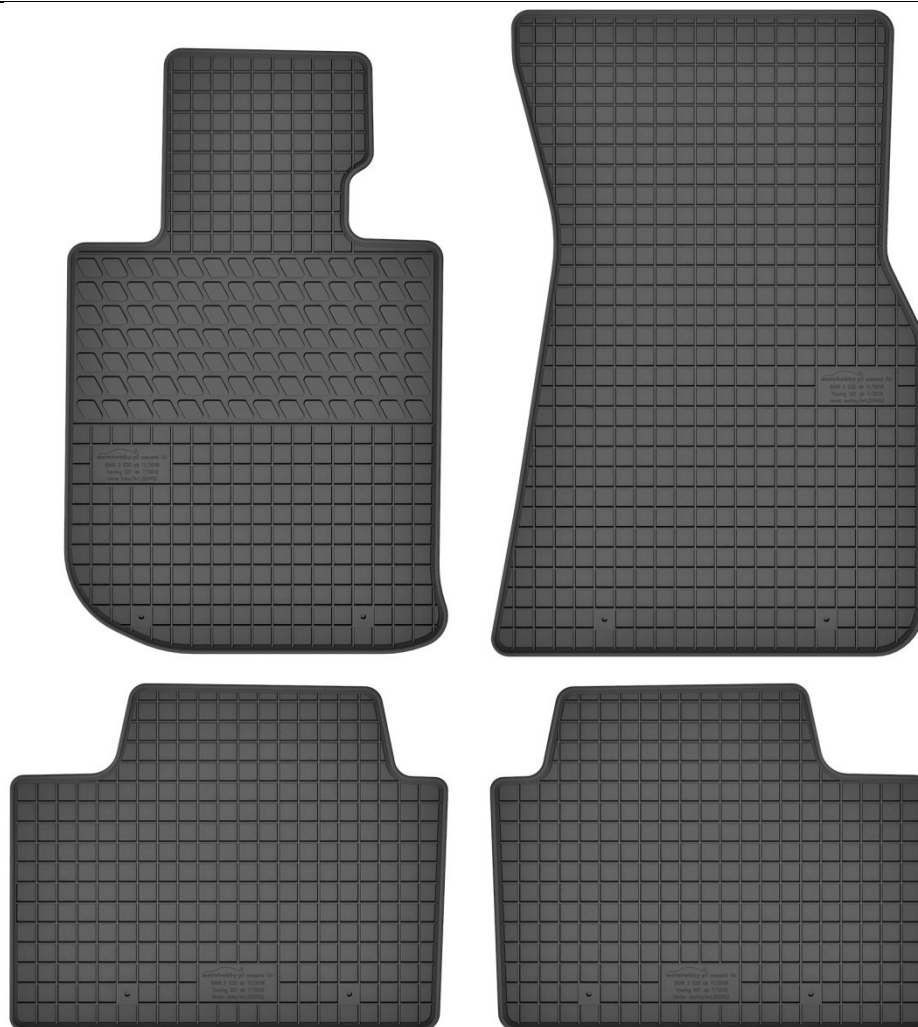

Nr. Kat. 200402

BMW 3 G20 / G21 (od 2019)

Do modeli:

- BMW 3 G20 / G21 (od 2019)

Stopery:

- BMW

Nr. Kat. 200402