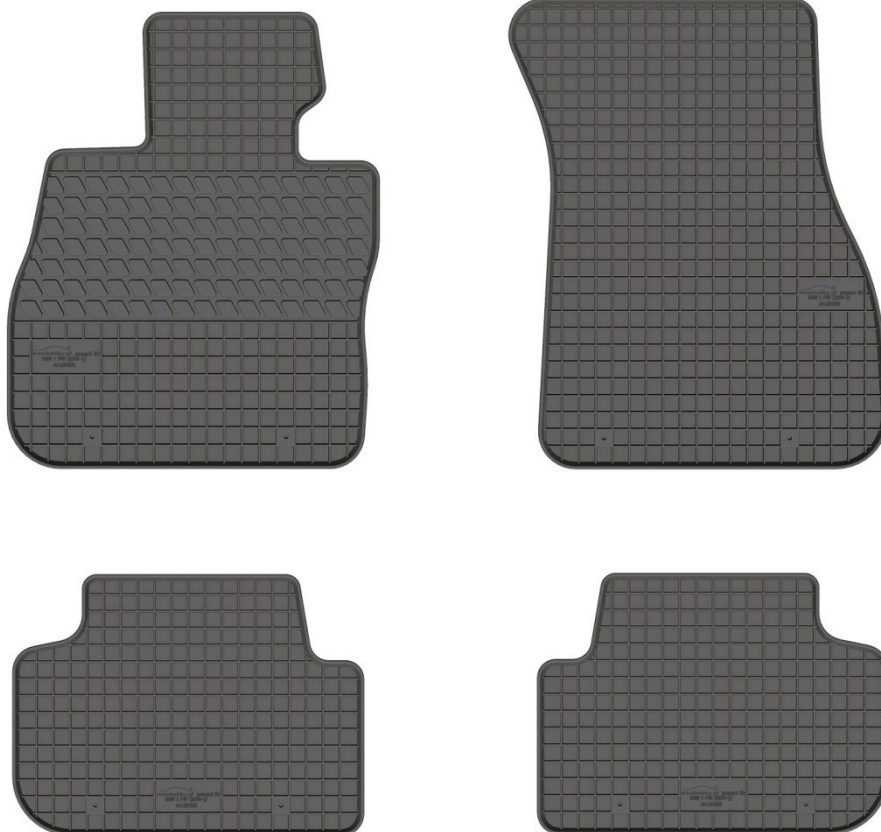

Nr. Kat. 201005

BMW 1 F40 / 2F44 Gran Coupe

Do modeli:

- BMW 1 F40 (2019-)
- BMW 2 F44 Gran Coupe (2019-)

Stopery:

Nr. Kat. 201005