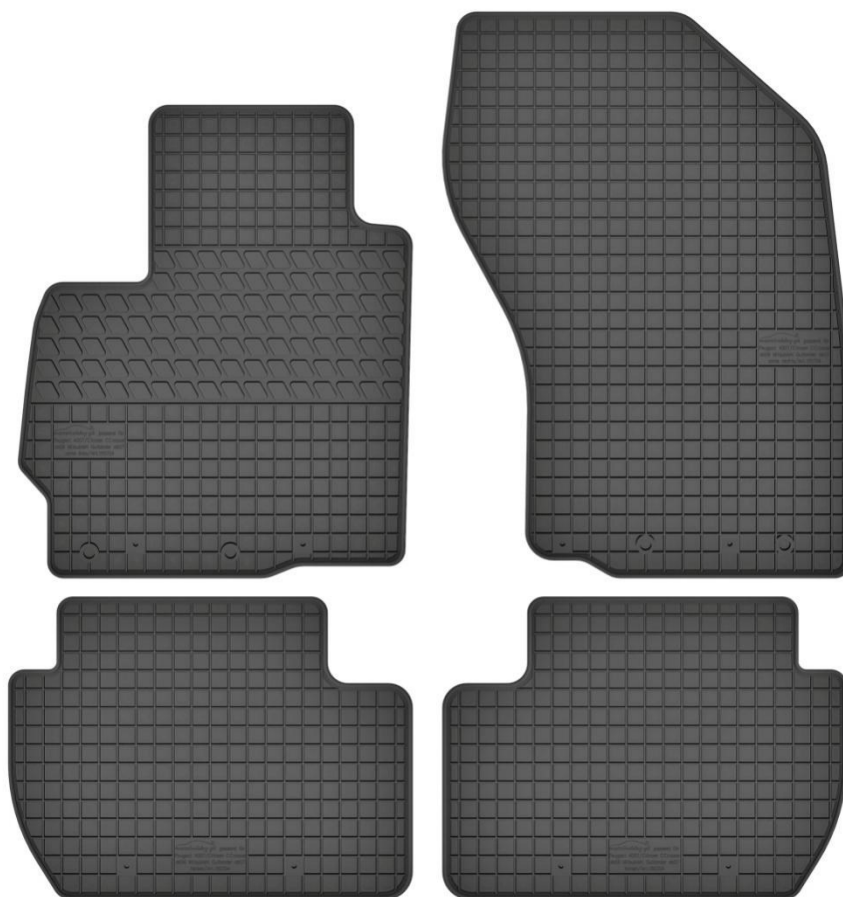

Honda Accord VII (2003-2008)

Do modeli:

- Honda Accord VII

Stopery:

- okrągłe

Nr. Kat. 150703

Nr. Kat. 150704

Peugeot 4007 / C-Crosser / Outlander II