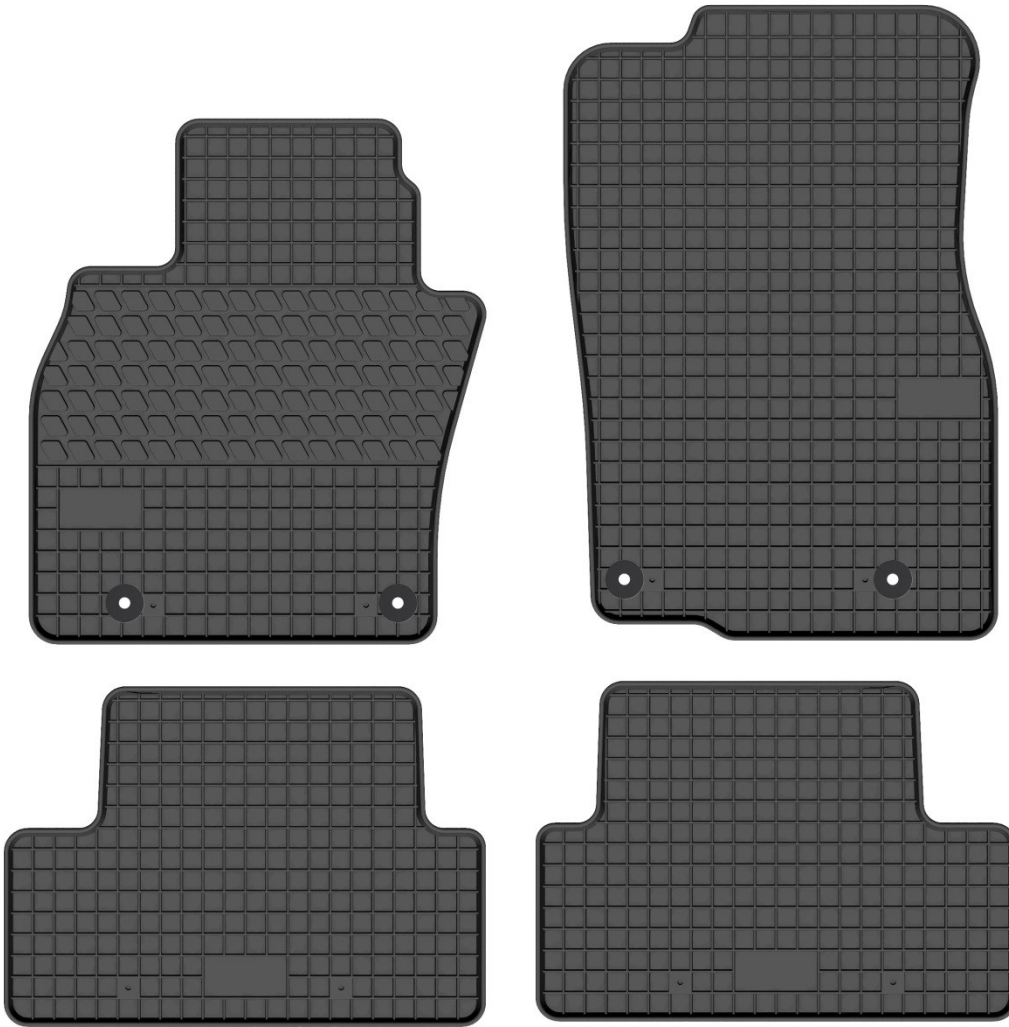

Nr. Kat. 231102

Mercedes CX-60 / CX-60 PHEV

Do modeli:

- Mazda CX-60
- Mazda CX-60 PHEV

Stopery:

- VOLVO

Nr. Kat. 231102