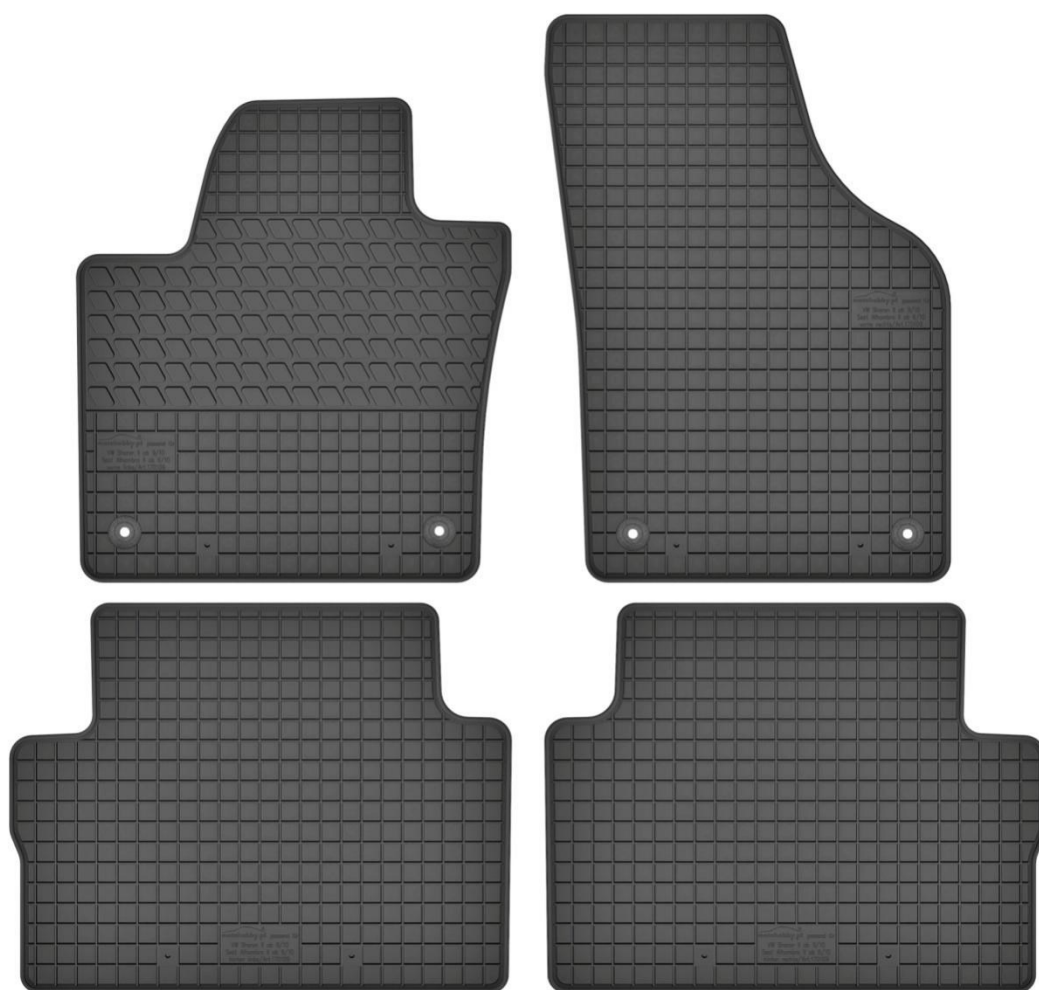

Nr. Kat. 170109

VW Sharan II / Seat Alhambra II (2 rzędy)

Do modeli:

- VW Sharan II (5os)
- Seat Alhambra II (5os)

Stopery:

- okrągłe
- owalne

Nr. Kat. 170109