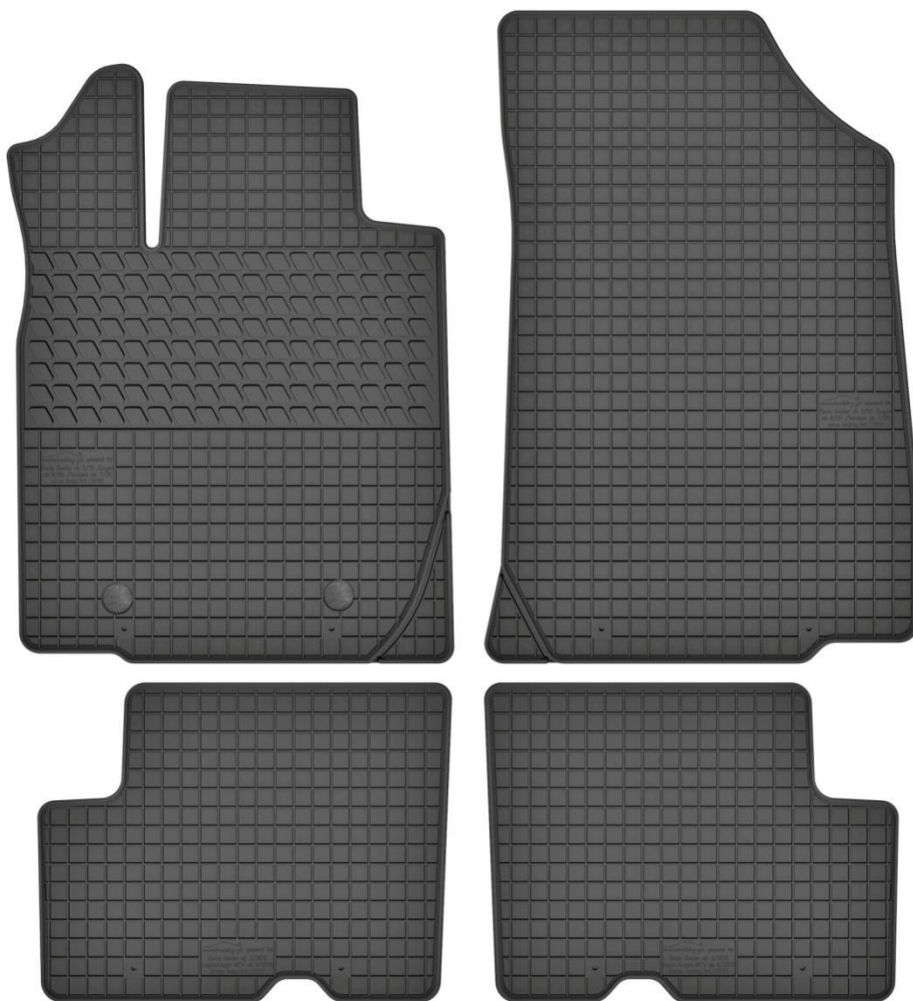

- Mazda 6 GJ

Stopery:

- okrągłe

Nr. Kat. 160805

Nr. Kat. 170101

Dacia Logan / Duster / Sandero I

Do modeli:

- Dacia Logan
- Dacia Duster
- Dacia Sandero I