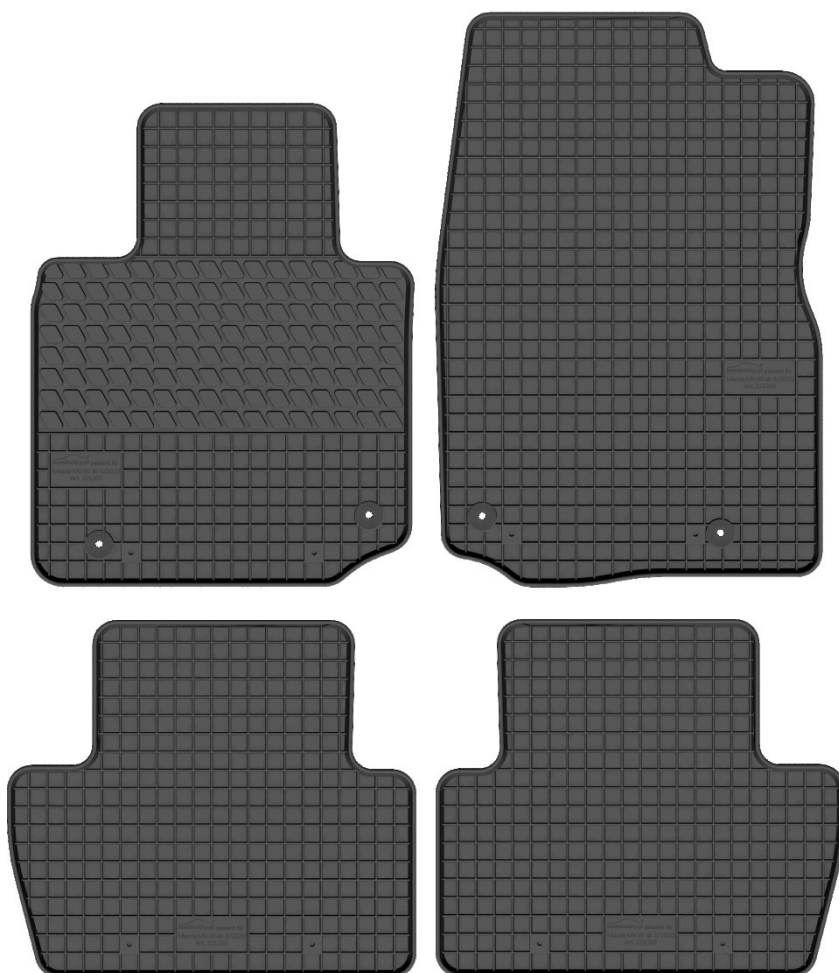

- Skoda E-IV / E-Citigo (2020-)
- Seat Mii Electric (2020-)

Stopery:

- AV

Nr. Kat. 221205

Mazda MX-30

Do modeli:

- Mazda MX-30 (2020-)

Stopery: