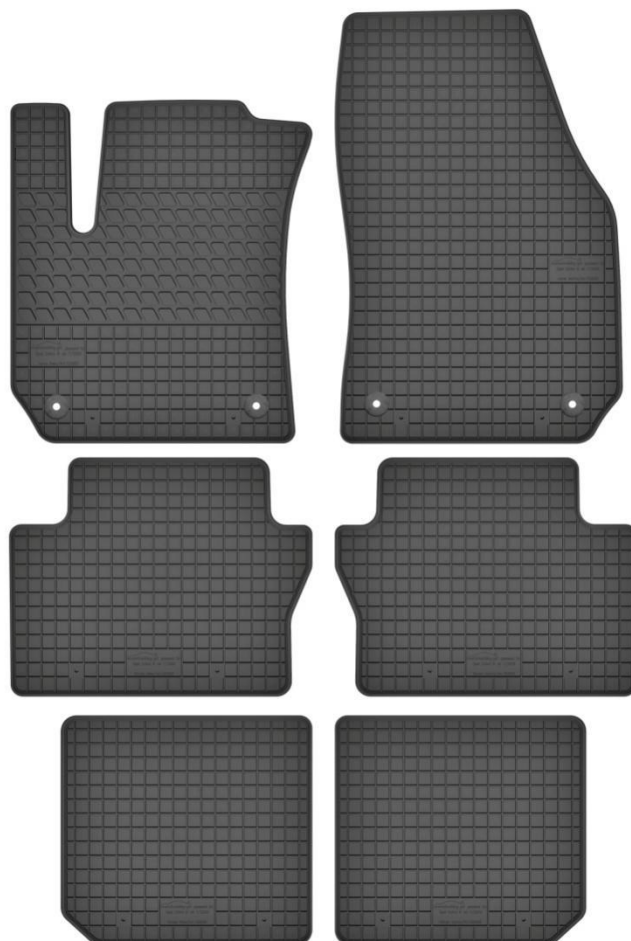

Nr. Kat. 150606

Opel Zafira B (2005) (7os)

Do modeli:

- Opel Zafira B (7os)

Stopery:

- Opel zam..

Nr. Kat. 150606