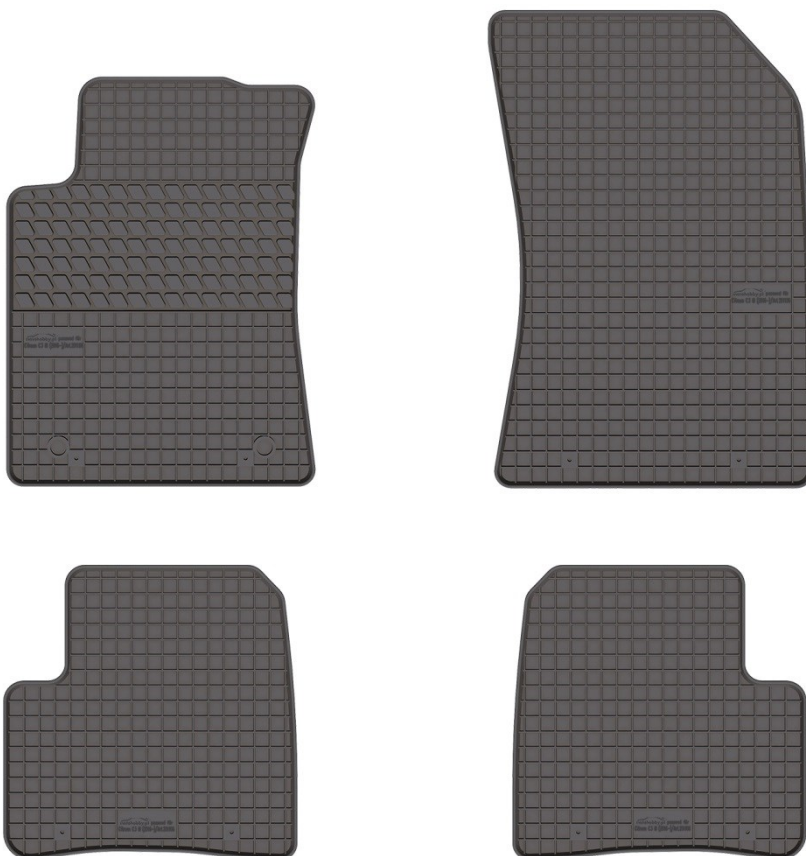

Nr. Kat. 201106

Citroen C3 III

Do modeli:

- Citroen C3 III (2016-)

Stopery:

- Toyota zam.

Nr. Kat. 201106