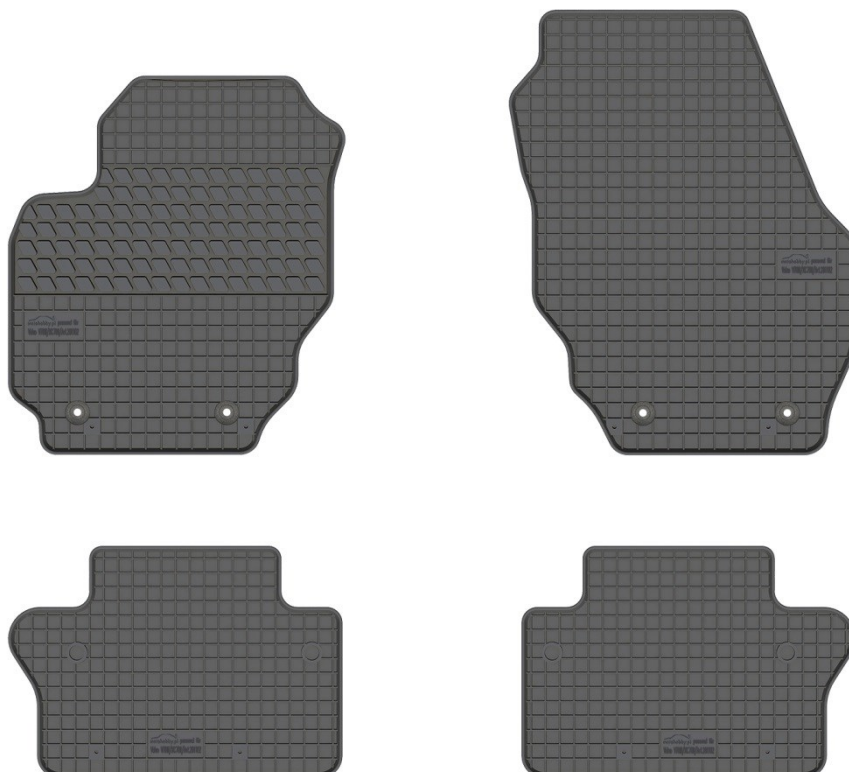

Nr. Kat. 201102

Volvo S80 II / V70 III / XC70 II

Do modeli:

- Volvo S80 II (2007-2016)
- Volvo V70 III (2007-2016)
- Volvo XC70 II (2007-2016)

Stopery:

- Volvo zam.

Nr. Kat. 201102