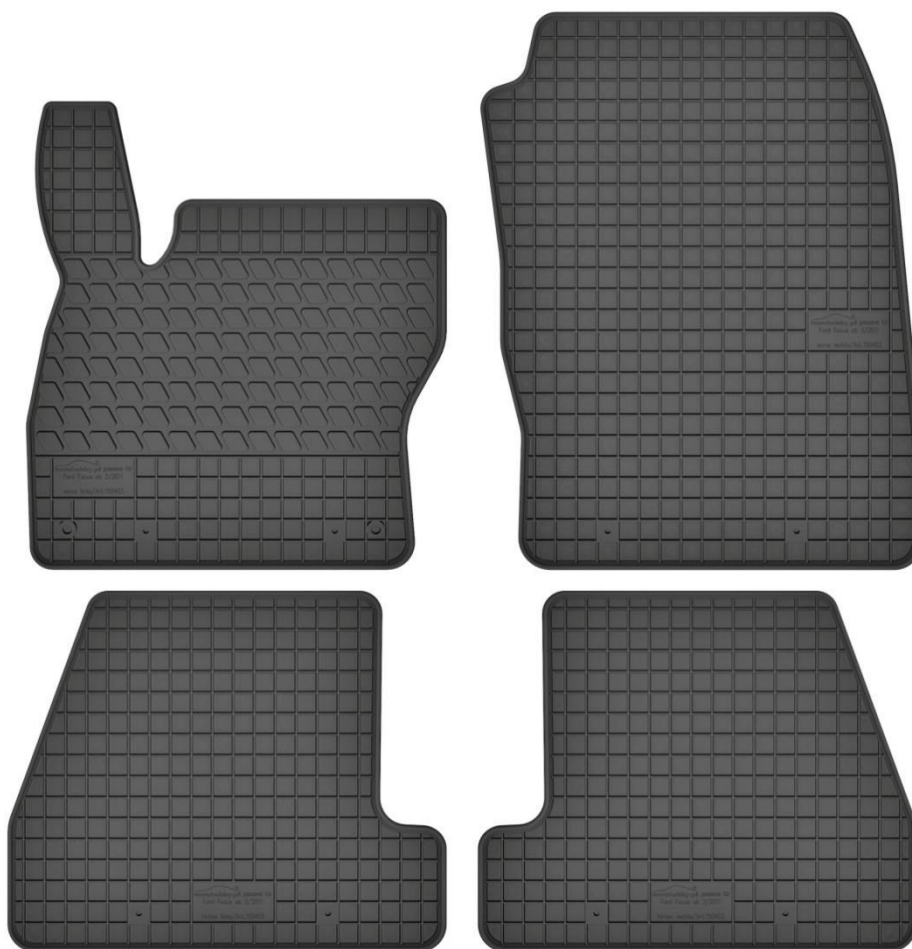

Nr. Kat. 150403

Ford Focus MK3

Nr. Kat. 150403

Do modeli:

- Ford Focus MK3

Stopery:

- okrągłe