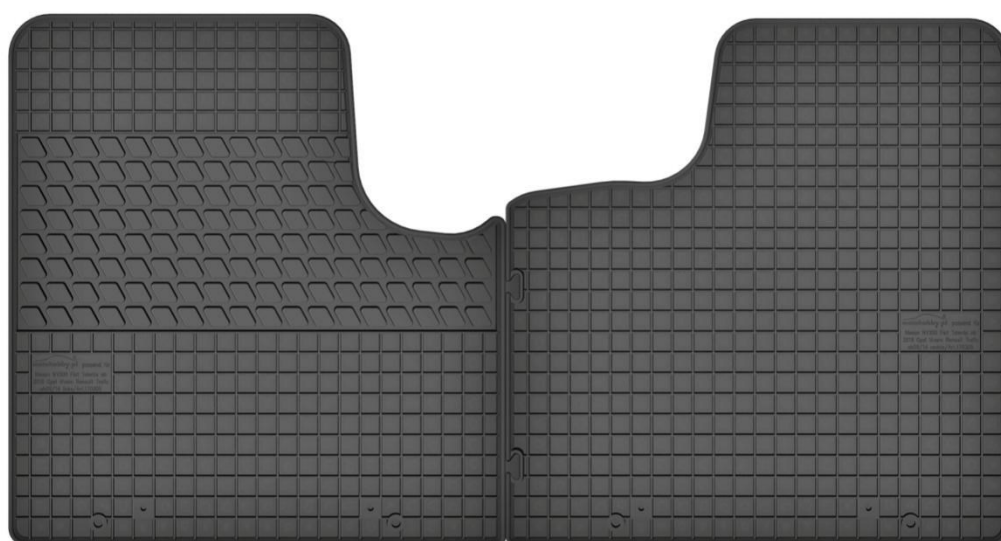

Nr. Kat. 170304

Do modeli:

- Nissan Primastar (2006 -- >)
- opel Vivaro I (01-14)
- Renault Trafic (01-14)

Stopery:

Nr. Kat. 170305

**Opel Vivaro II (15 –) / Trafic III (15-) /
Nissan NV300 (15-) / Fiat Talento (16-)**