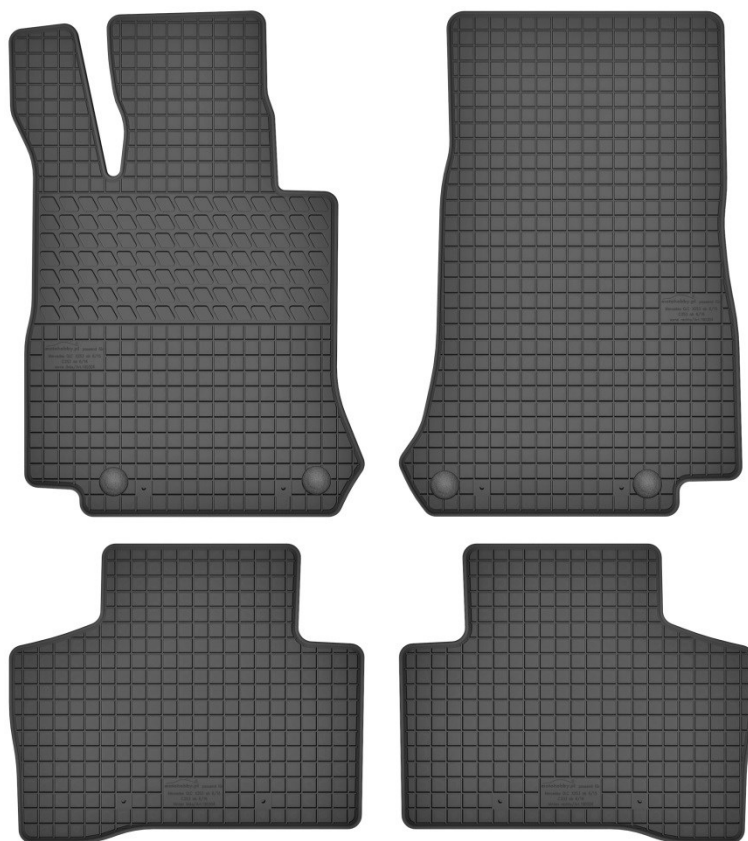

Nr. Kat. 190304

Mercedes-Benz GLC X253 / C253 (od 2015)

Do modeli:

- Mercedes GLC X253 / C253 (od 2015)

Stopery:

- Mercedes zam.

Nr. Kat. 190304