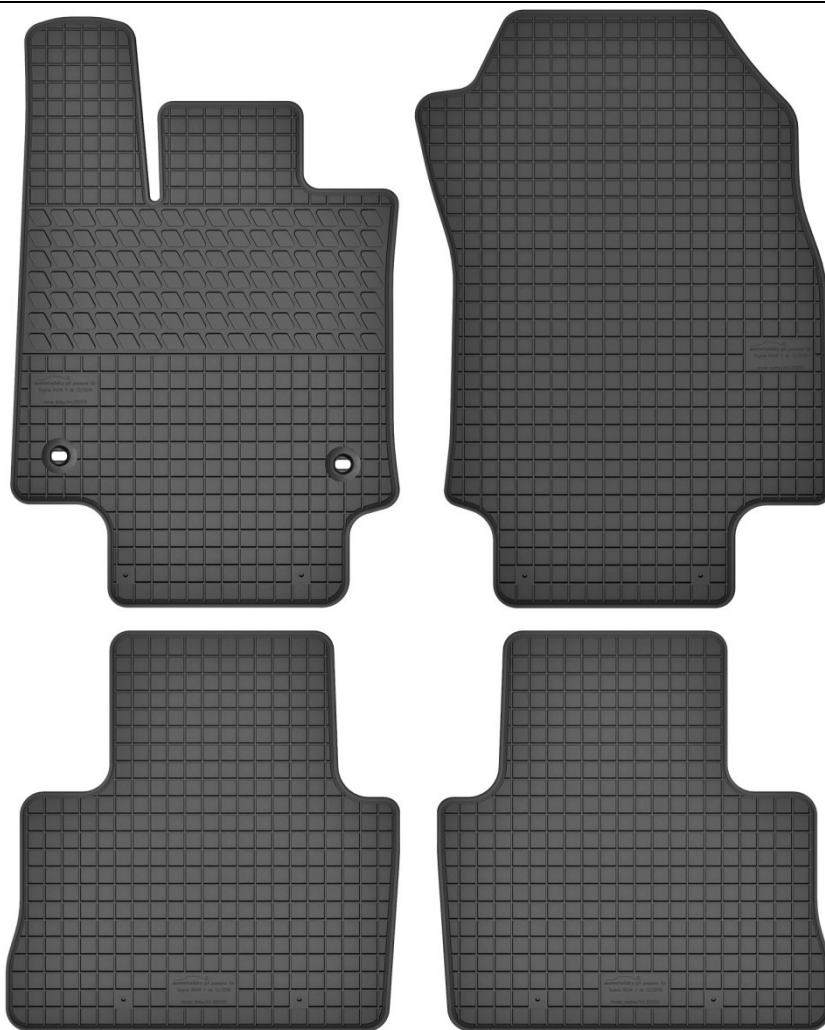

Stopery:

- Citroen / Peugeot

zam.

Nr. Kat. 200102

Nr. Kat. 200103

Toyota RAV4 V (od 2019)

Do modeli:

- Toyota RAV4 V (od 2019)