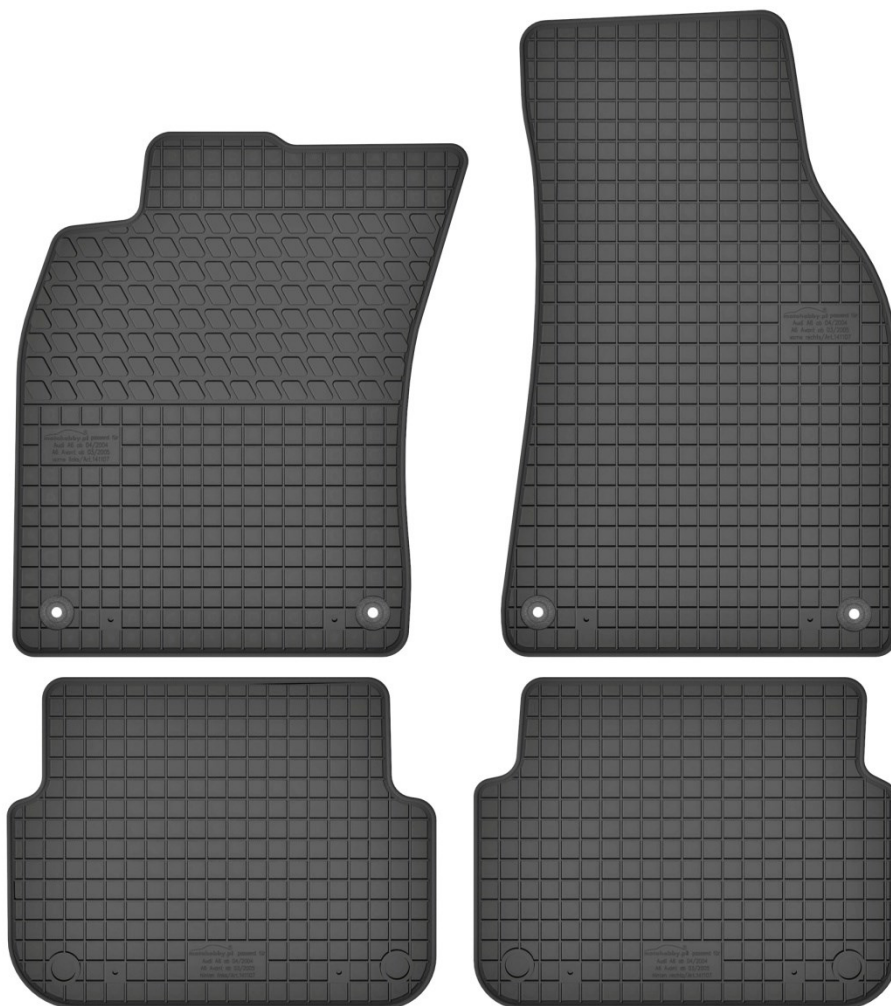

Nr. Kat. 141107

Audi A6 C6 (04-06)

Do modeli:

- Audi A6 C6 04-06

Stopery:

- okrągłe zam. ☒

Nr. Kat. 141107