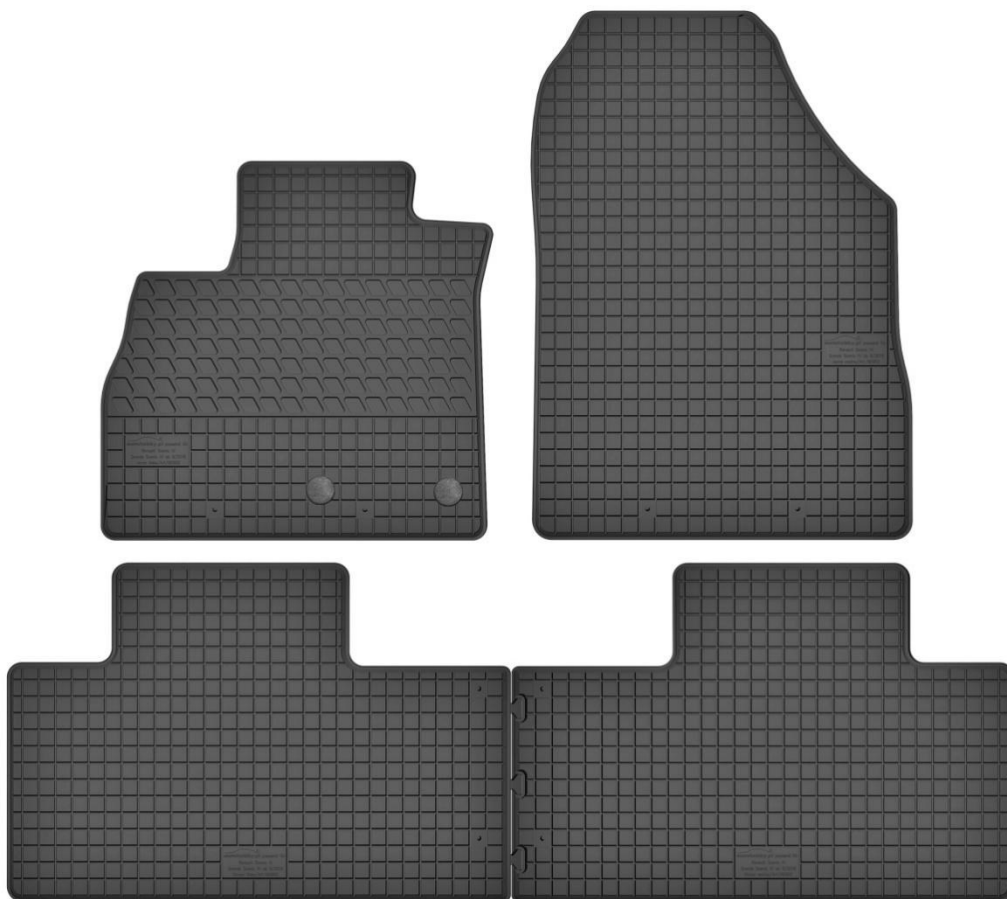

Do modeli:

- BMW X1 F48 (od 2015)
- BMW X2 F39 (od 2018)
- BMW 2 F45 Active Tourer (od 2014)
- BMW 2 F46 Gran Tourer (od 2015)
- Mini Countryman F60 (

Stopery:

- BMW

Nr. Kat. 190902

Renault Scenic IV / Grand Scenic IV (od 2015)