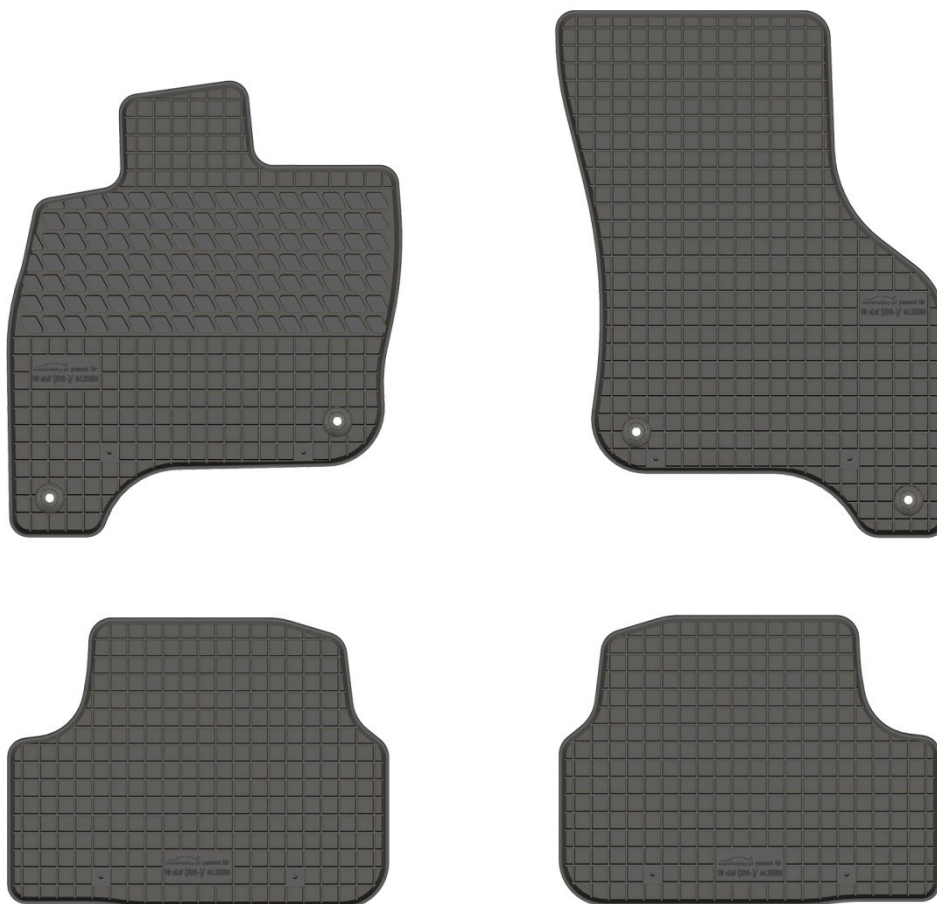

- Dacia Duster II (2017-)

Stopery:

- Renault zam. 

Nr. Kat. 201003

Nr. Kat. 201004

Volkswagen e-Golf (2014-2019)

Do modeli:

- Volkswagen e-Golf (2014-2019)