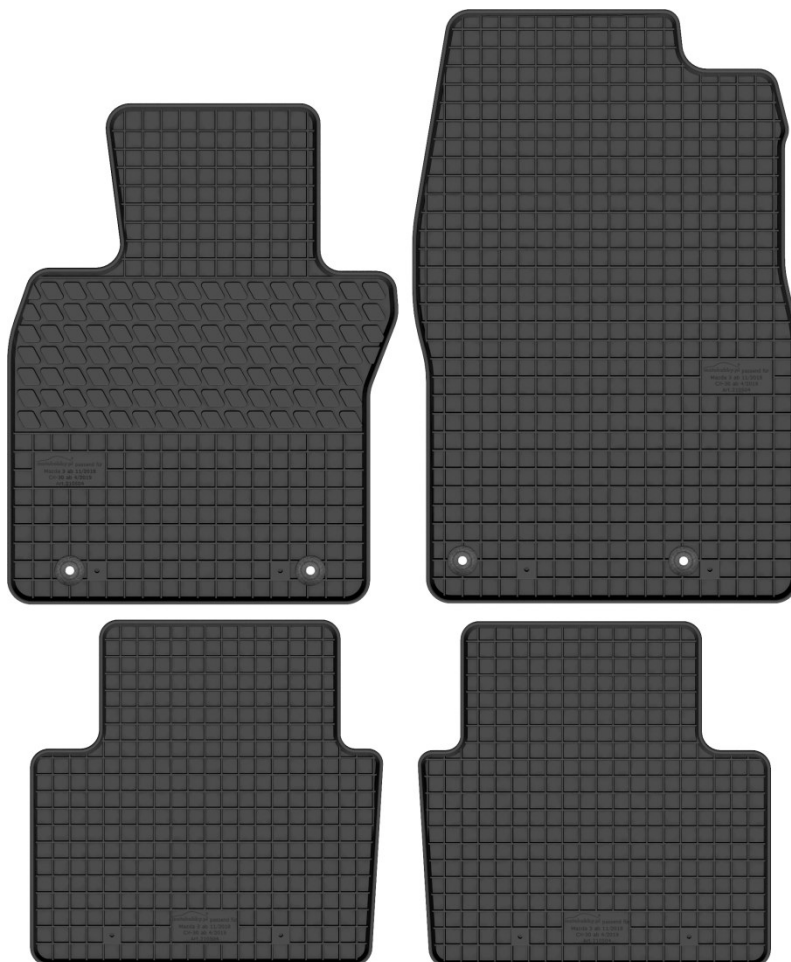

Renault Koleos II

Do modeli:

- Renault Koleos II (2017-2021)

Stopery:

- Renault

Nr. Kat. 210503

Nr. Kat. 210504

Mazda 3 IV / Mazda CX-30