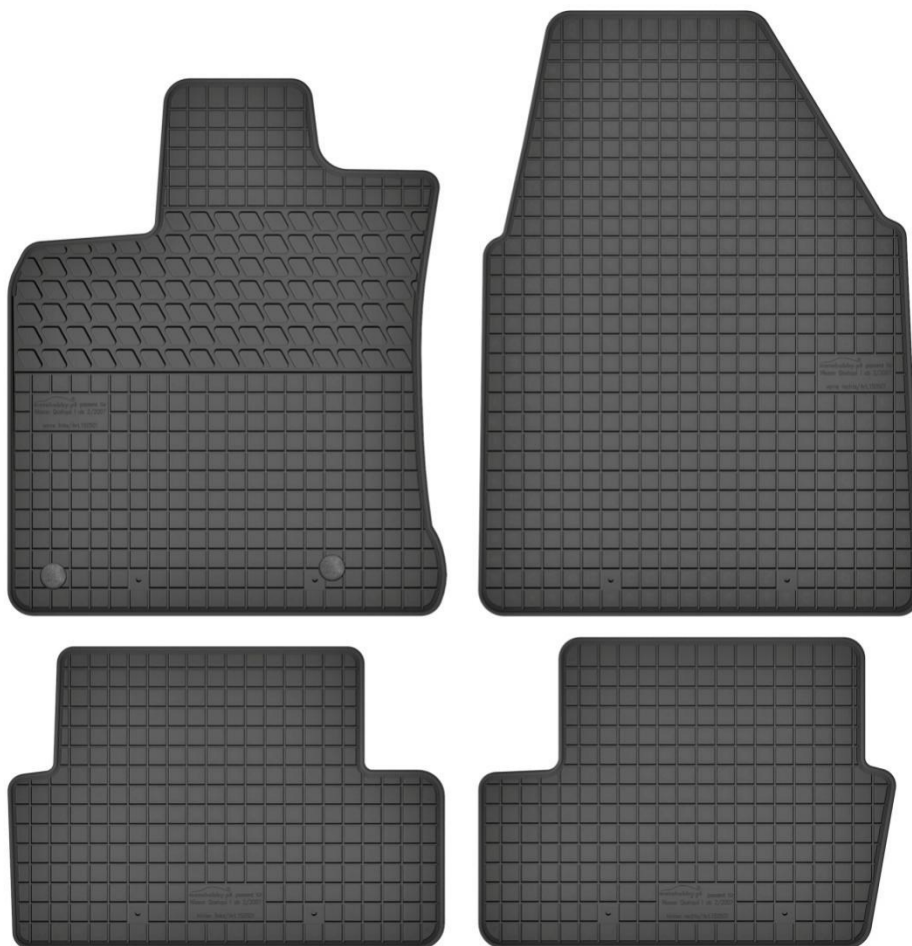

Do modeli:

- Ford Focus MK2

Stopery:

- okrągłe
- owalne

Nr. Kat. 150405

Nr. Kat. 150501

Nissan Qashqai I

Nr. Kat. 150501