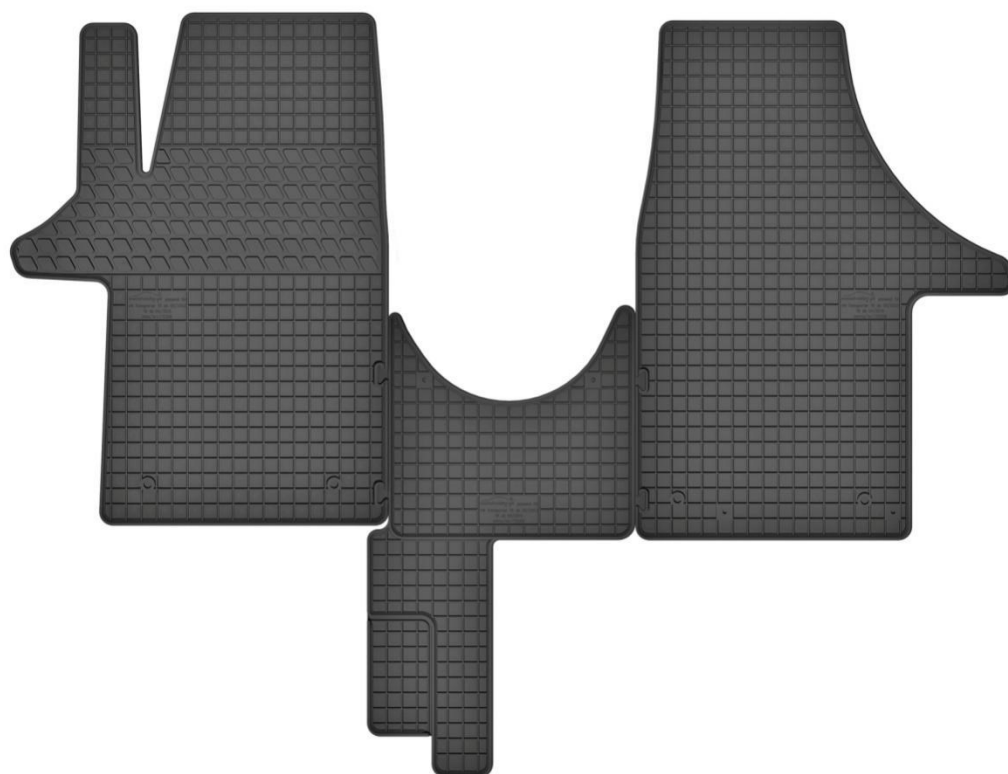

Nr. Kat. 170308

VW Transporter T5 (2003-2015) / T6 (2015 -)

Do modeli:

- VW Transporter T5 (2003-2015)
- VW Transporter T6 (2015 -->)

Stopery:

Nr. Kat. 170308