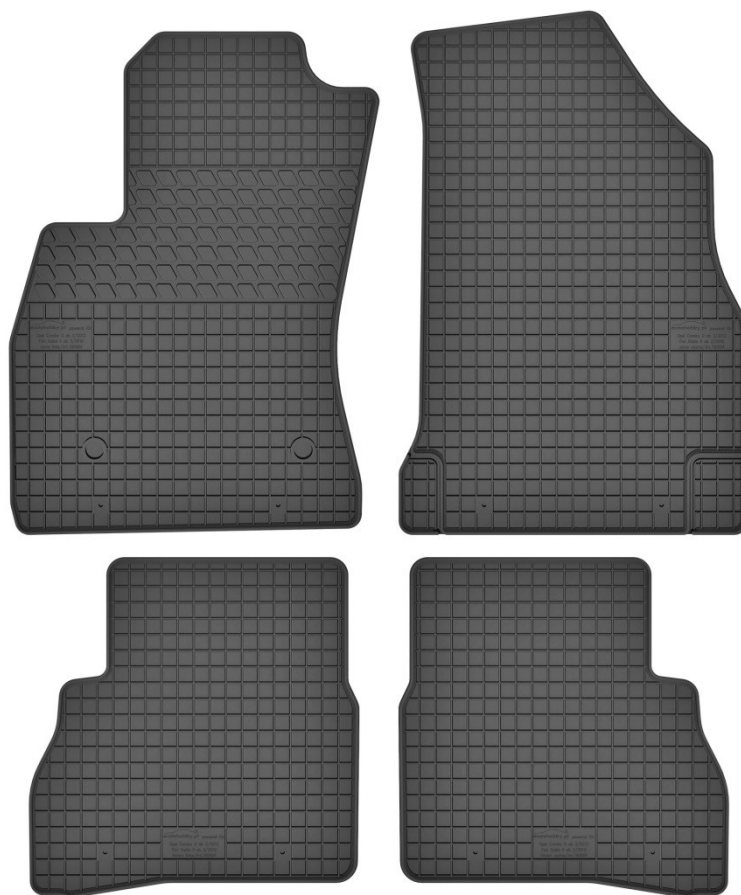

Nr. Kat. 190604

Opel Combo D (2011-2018) / Fiat Doblo II (od 2010)

Do modeli:

- Opel Combo D (2011-2018)
- Fiat Doblo II (od 2010)

Stopery:

- Fiat
- Opel

Nr. Kat. 190604