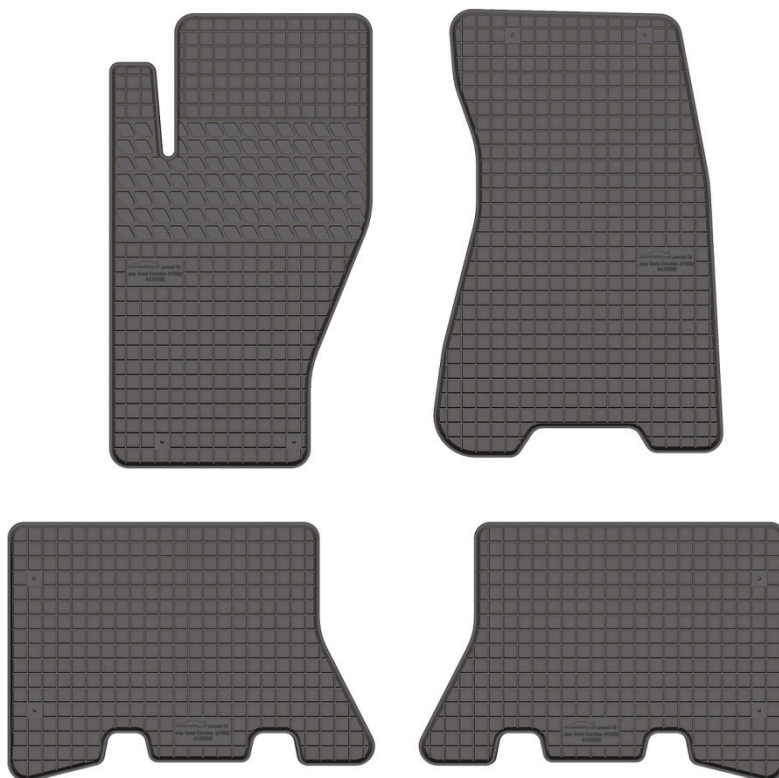

Fiat 500X / Jeep Renegade

Do modeli:

- Fiat 500X (2014-)
- Jeep Renegade (2014-)

Stopery:

- okrągłe
- Fiat

Nr. Kat. 210201

Nr. Kat. 210202

Jeep Grand Cherokee WJ