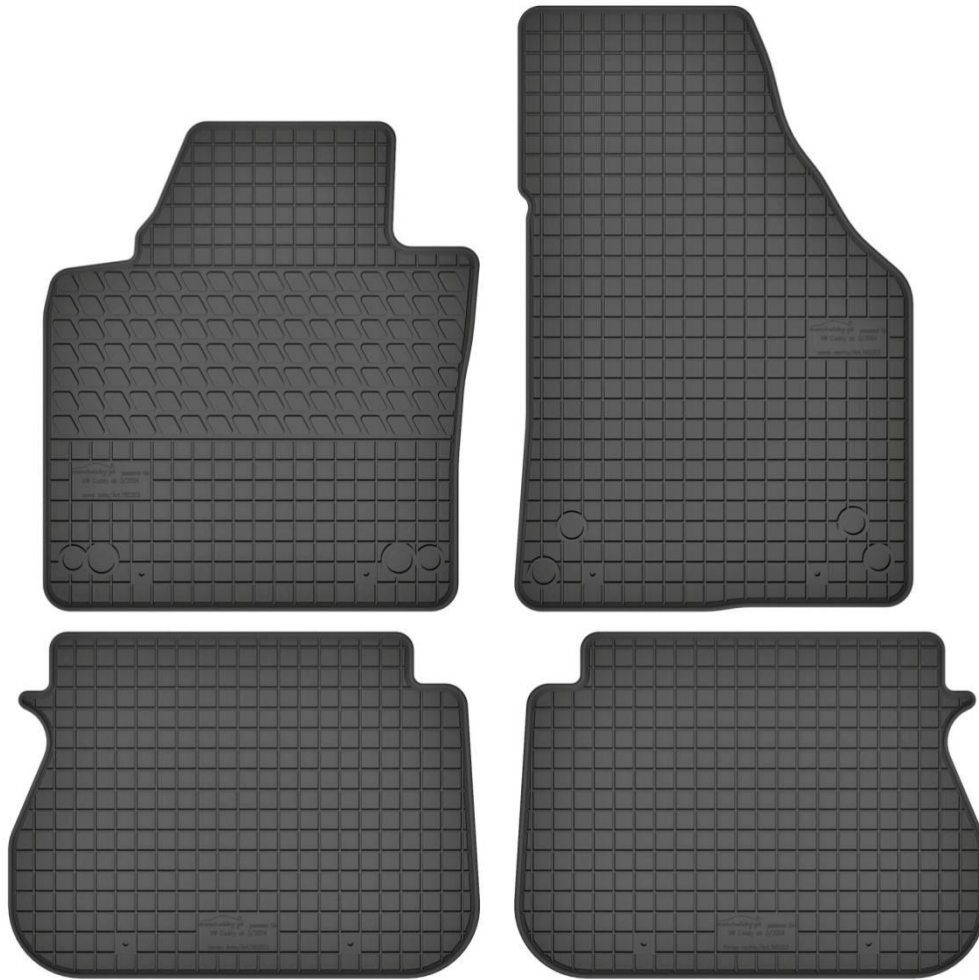

Nr. Kat. 160203

VW Caddy III typ 2K

Do modeli:

- VW Caddy III typ 2K

Stopery:

- okrągłe

Nr. Kat. 160203