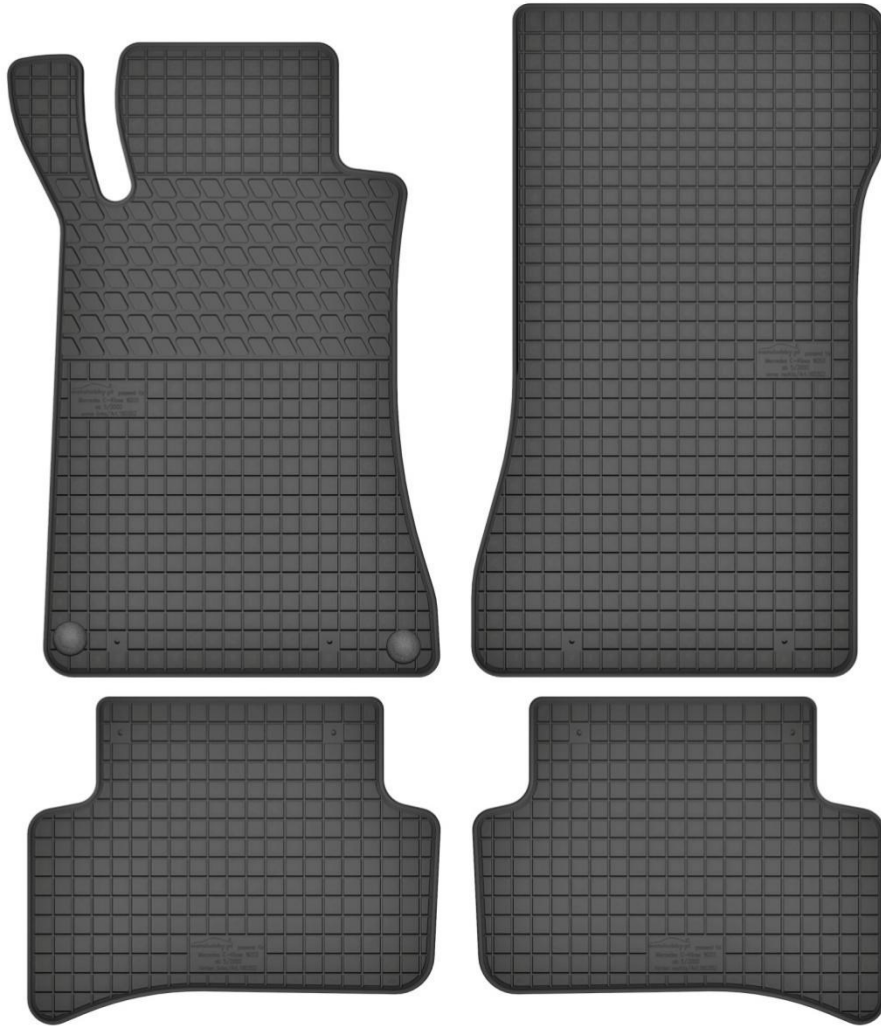

Do modeli:

- VW Polo IV
- Skoda Fabia I
- Seat Cordoba II
- Seat Ibiza III

Stopery:

- okrągłe
- owalne

Nr. Kat. 160301

Nr. Kat. 160302

Mercedes Benz C W203 (2000-2007)

Do modeli: