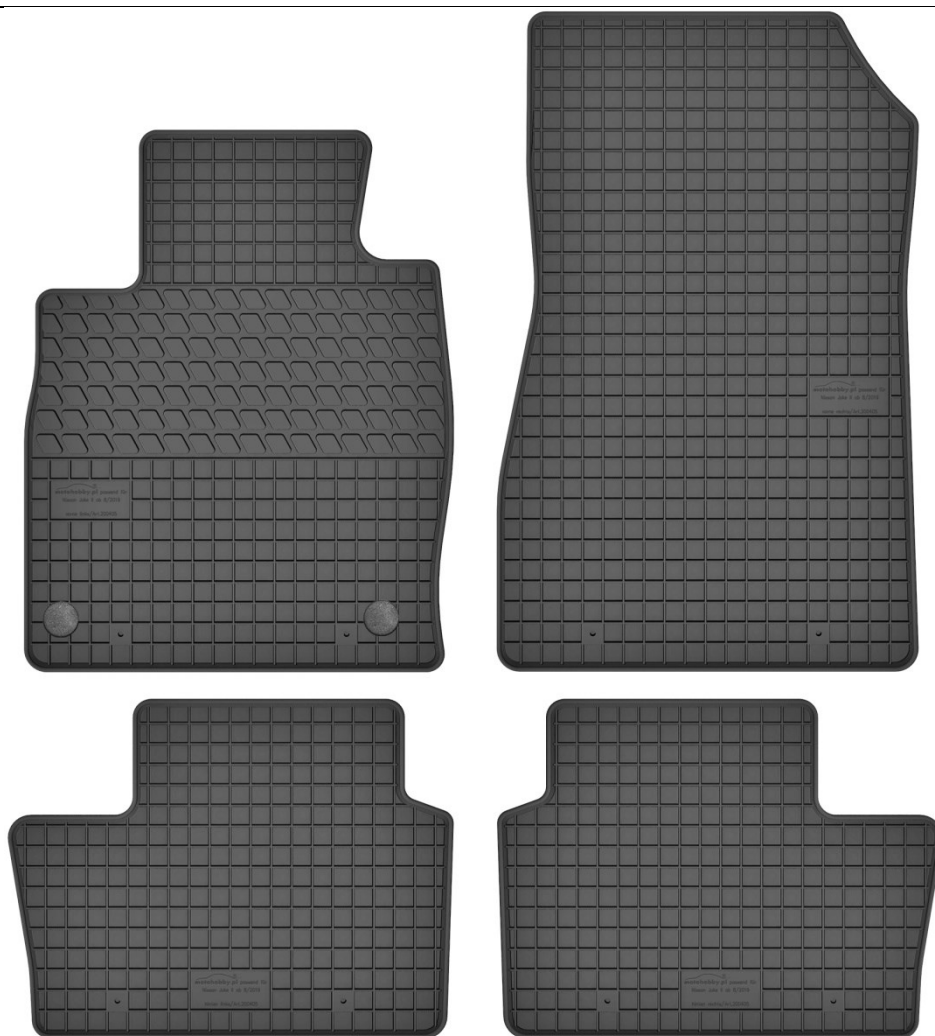

Nr. Kat. 200405

Nissan Juke II (od 2019)

Do modeli:

- Nissan Juke II (od 2019)

Stopery:

- Nissan zam.

Nr. Kat. 200405