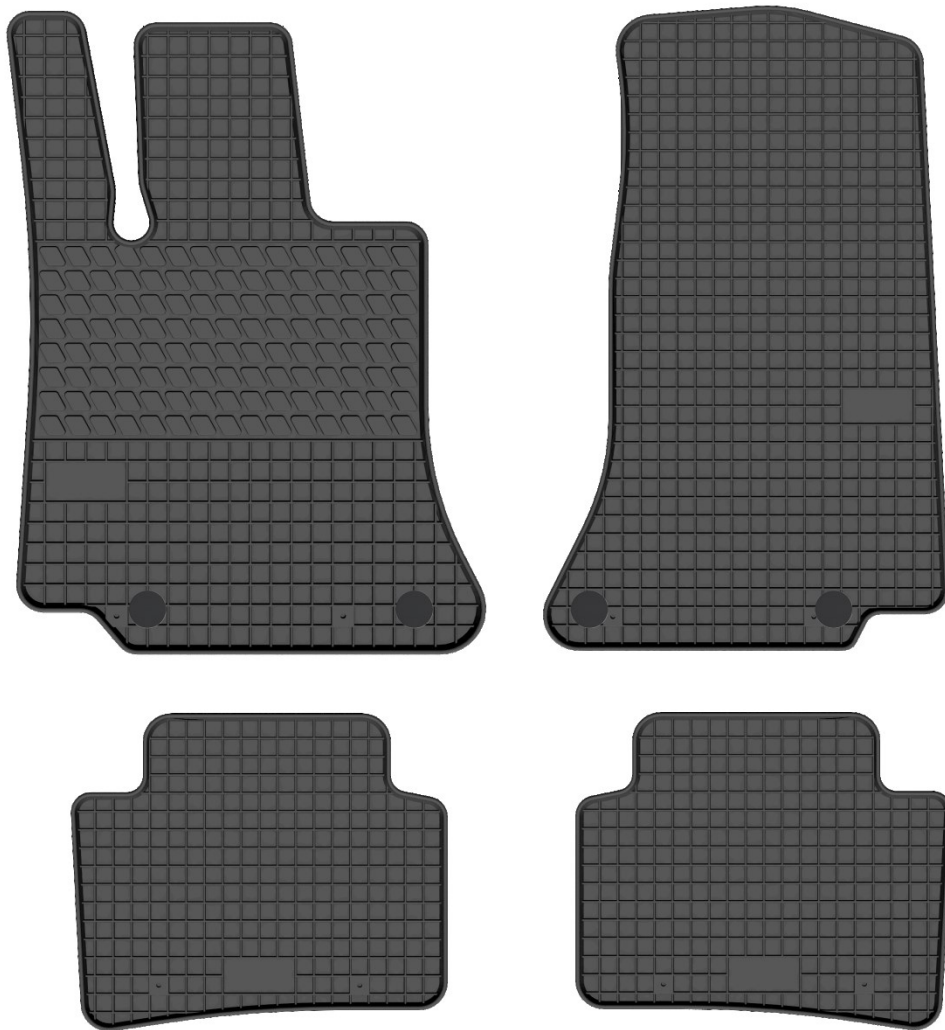

Nr. Kat. 230703

Mercedes W206

Do modeli:

- Mercedes W206 (2022-)

Stopery:

- MERCEDES

Nr. Kat. 230703