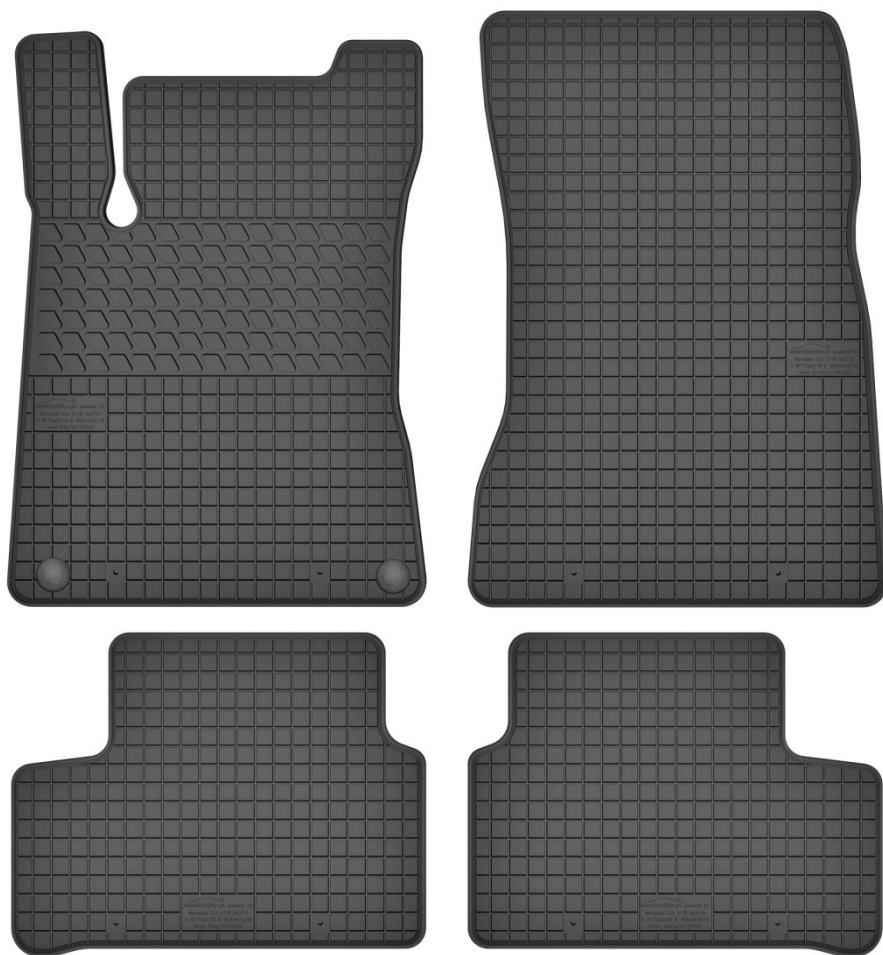

Nr. Kat. 191202

Mercedes CLA C118 (od 2019) / A W177 / B W247 (od 2018)

Nr. Kat. 191202

Do modeli:

- Mercedes A W177 (od 2018)
- Mercedes B W247 (od 2018)
- Mercedes CLA C118 (od 2019)

Stopery:

- Mercedes zam.