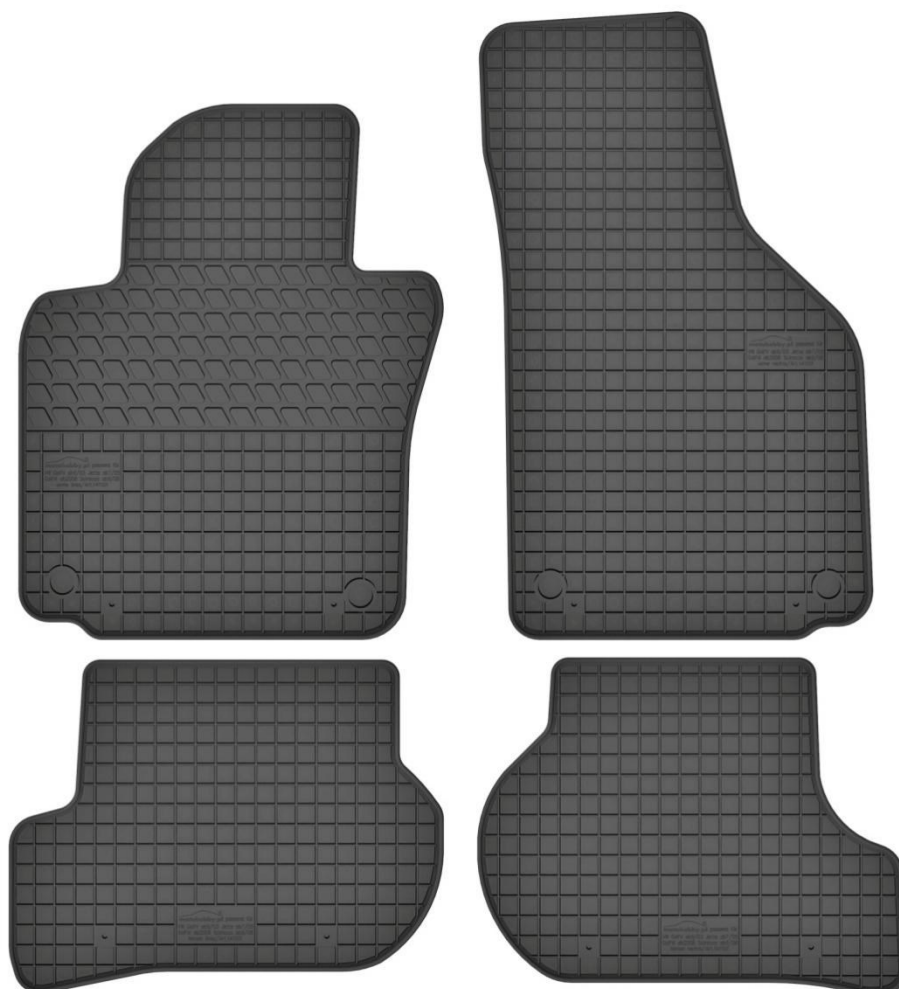

Volkswagen Golf V

Do modeli:

- Golf V / VI
- Jetta V
- Scirocco III
- Seat Altea / Altea XL
- Seat Toledo III
- Skoda Octavia II

Stopery:

- okrągłe
- owalne

Nr. Kat. 141101

Nr. Kat. 141102

Ford Mondeo Mk4