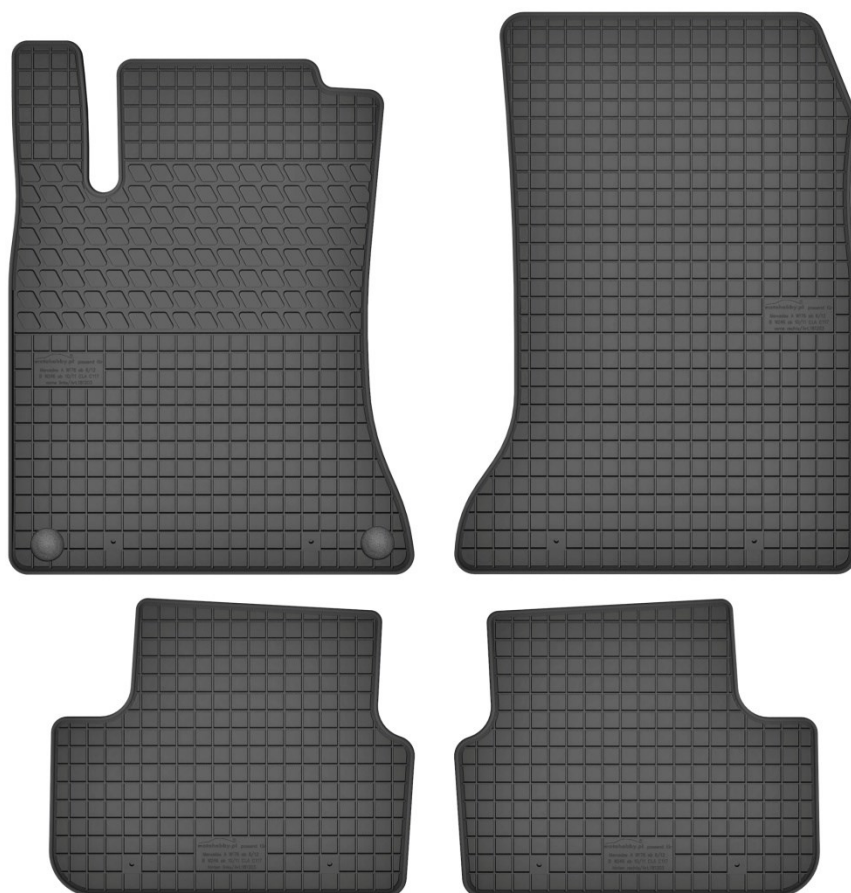

Nr. Kat. 181203

Mercedes A W176 / B W246 / CLA C117 / GLA X156 / Infiniti Q30

Do modeli:

- Mercedes A W176 (2012-2018)
- Mercedes B W246 (2011-2017)
- Mercedes CLA C117 (2013-)
- Mercedes GLA X156 (2013-)
- Infiniti Q30 (2016-)

Stopery:

- Mercedes zam.

Nr. Kat. 181203