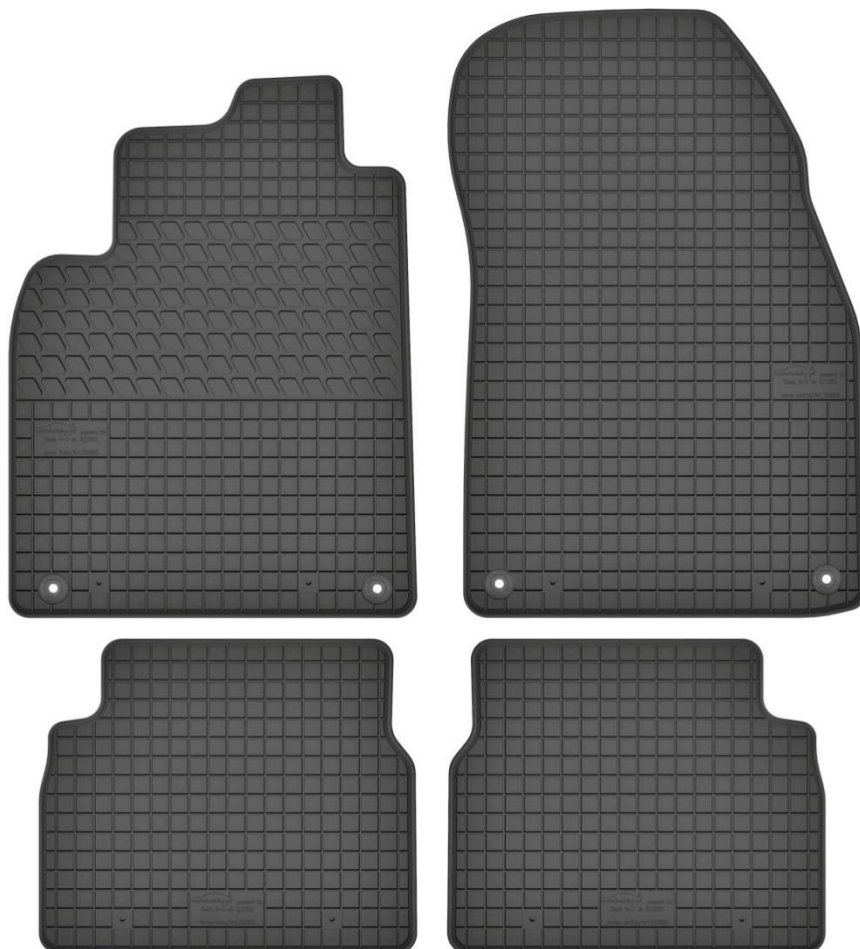

- VW Golf VII
- Audi A3 8V
- Seat Ateca
- Seat Leon III
- Skoda Karoq
- Skoda Octavia III
- VW Golf VIII

Stopery:

- okrągłe zam.

Nr. Kat. 150804

Nr. Kat. 150805

Saab 9-3 (200-2011)

Do modeli:

- Saab 9-3