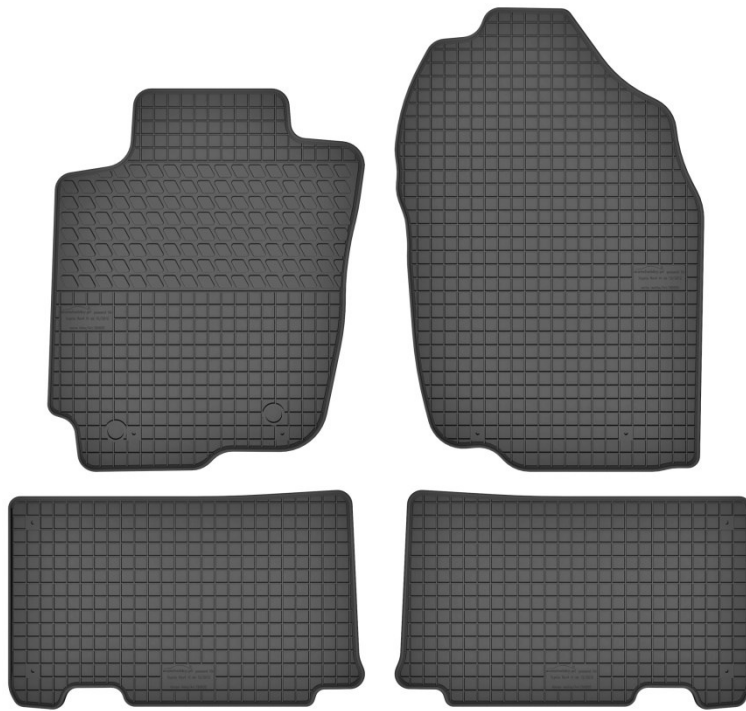

Nr. Kat. 190605

Toyota RAV4 IV (2012-2019)

Do modeli:

- Toyota RAV4 IV (2012-2019)

Stopery:

- okrągłe
- owalne Toyota

Nr. Kat. 190605