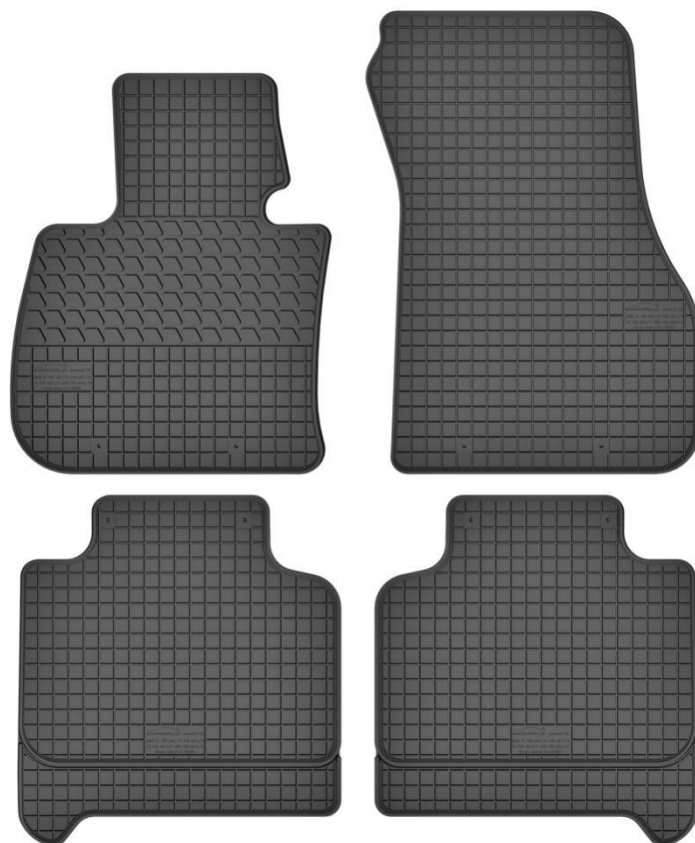

Do modeli:

- Ford Edge II (od 2014)

Stopery:

- okrągłe zam.

Nr. Kat. 190611

Nr. Kat. 190901

BMW X1 F48 / X2 F39 / 2 F45 / 2 F46

Nr. Kat. 190901