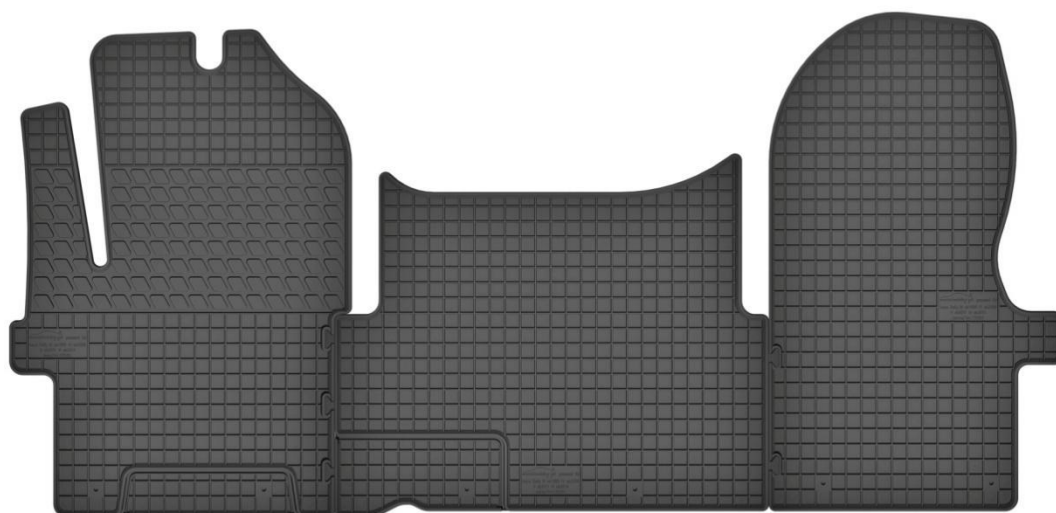

Nr. Kat. 170301

Iveco Daily III (1999-2006) / IV (06-11) / V (11-14)

Nr. Kat. 170301

Do modeli:

- Iveco Daily III (1999-2006)
- Iveco Daily IV   - Iveco Daily VI
- Iveco Daily V

Stopery: