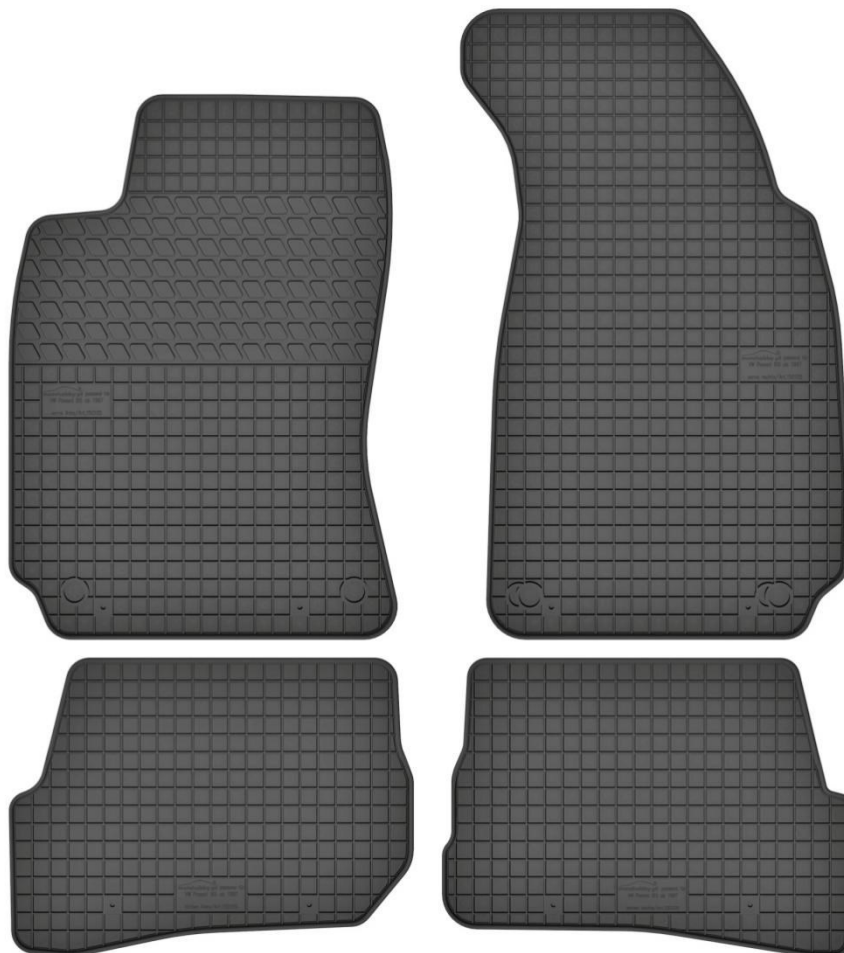

Nr. Kat. 150105

VW Passat B5

Do modeli:

- VW Passat B5

Stopery:

- okrągłe
- owalne

Nr. Kat. 150105