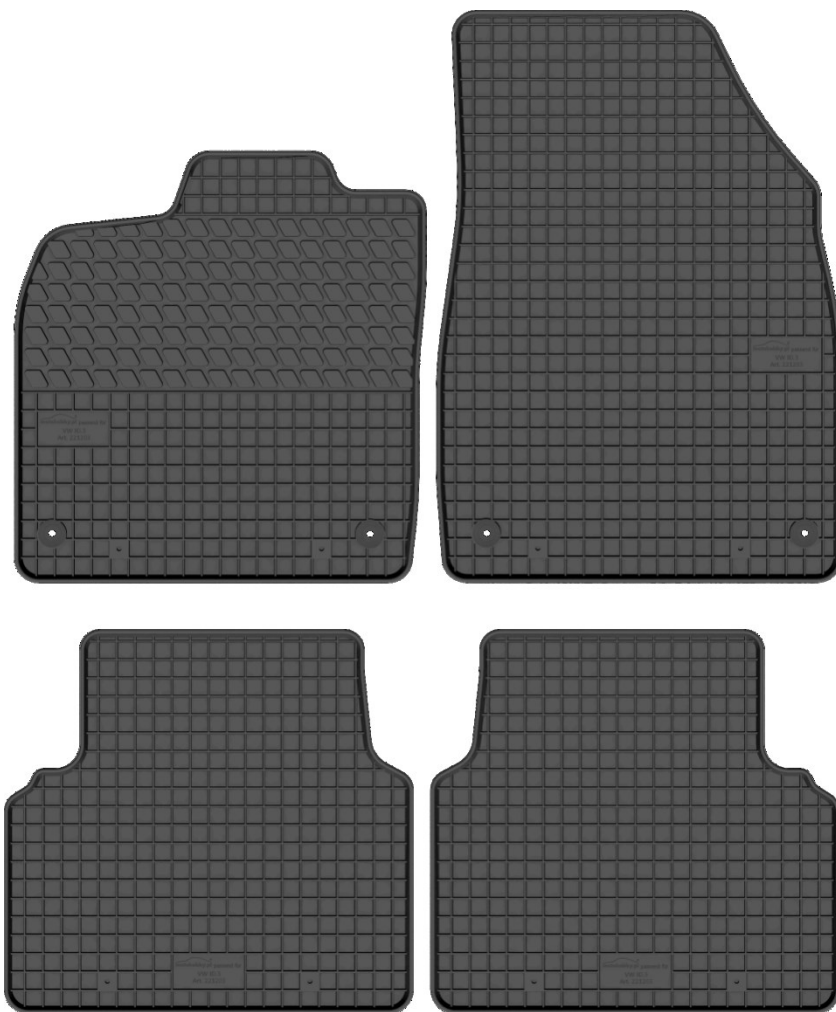

Nr. Kat. 221203

Volkswagen ID.3

Do modeli:

- Volkswagen ID.3 (2019-)
- Cupra Born (2019-)

Stopery:

- AV

Nr. Kat. 221203