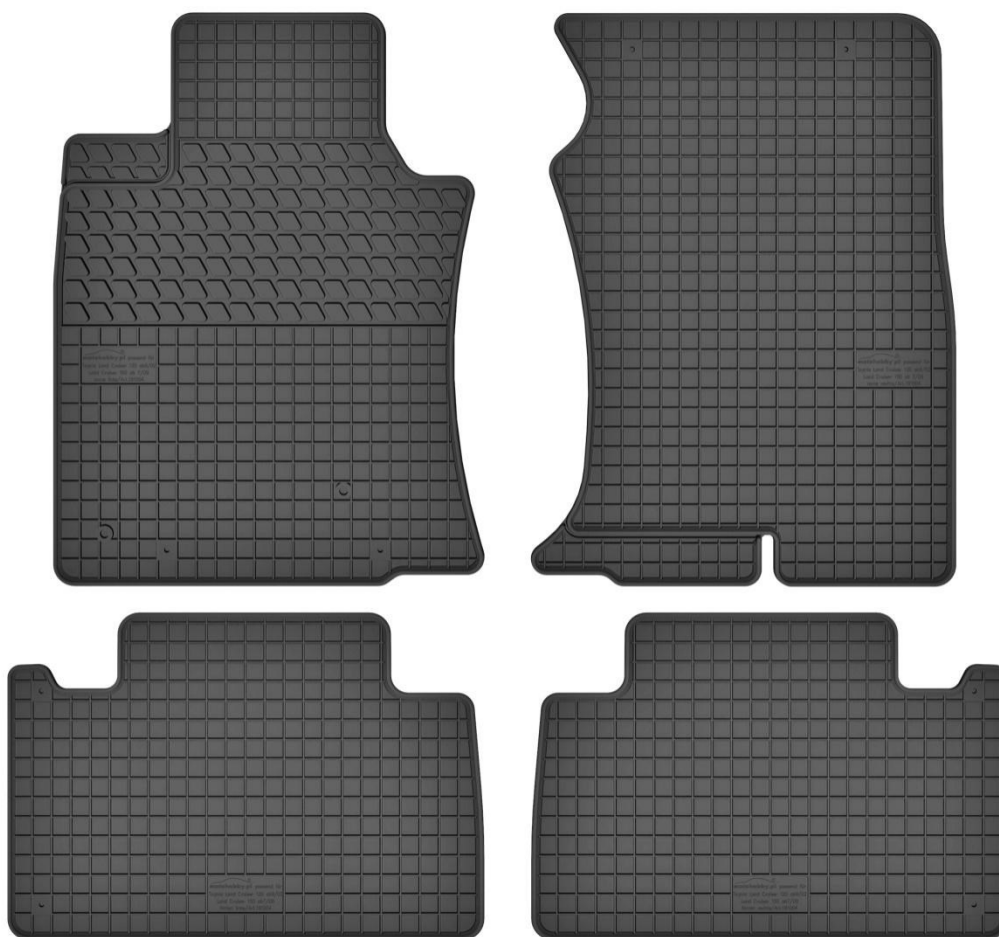

Nr. Kat. 191004

Toyota Land Cruiser 120 (2002-2009) / Land Cruiser 150 PRADO (od 2009)

Do modeli:

- Toyota Land Cruiser 120 (2002-2009)
- Toyota Land Cruiser 150 (od 2009)

Stopery:

- okrągłe

Nr. Kat. 191004