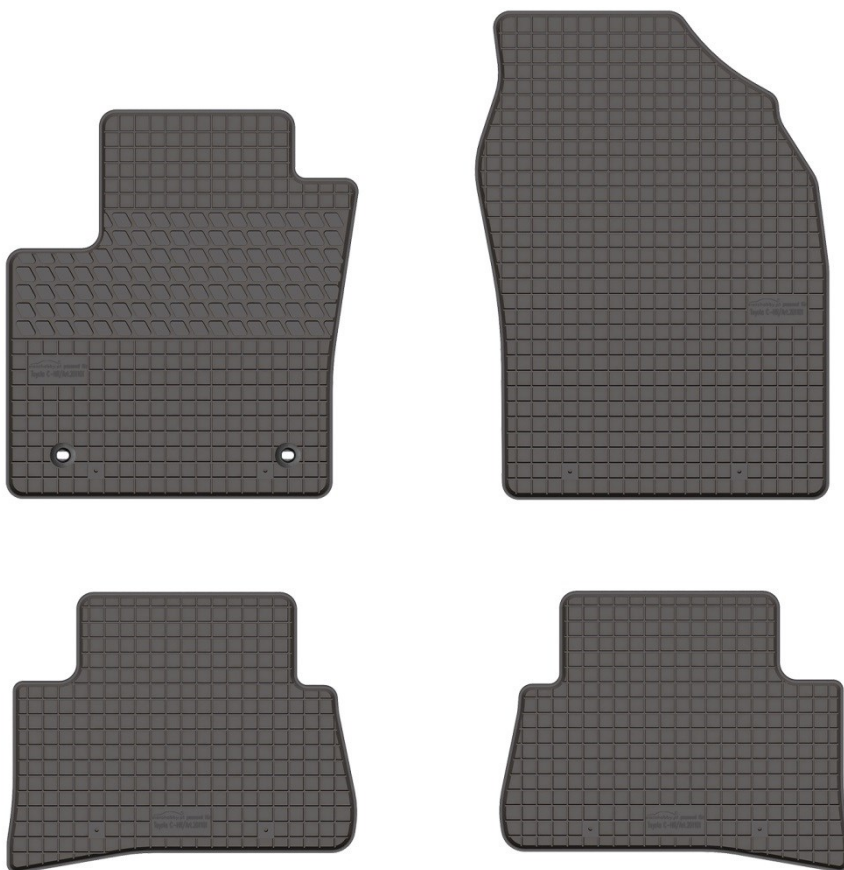

Nr. Kat. 201101

Toyota C-HR

Do modeli:

- Toyota C-HR (2016-)

Stopery:

- Toyota zam.

Nr. Kat. 201101