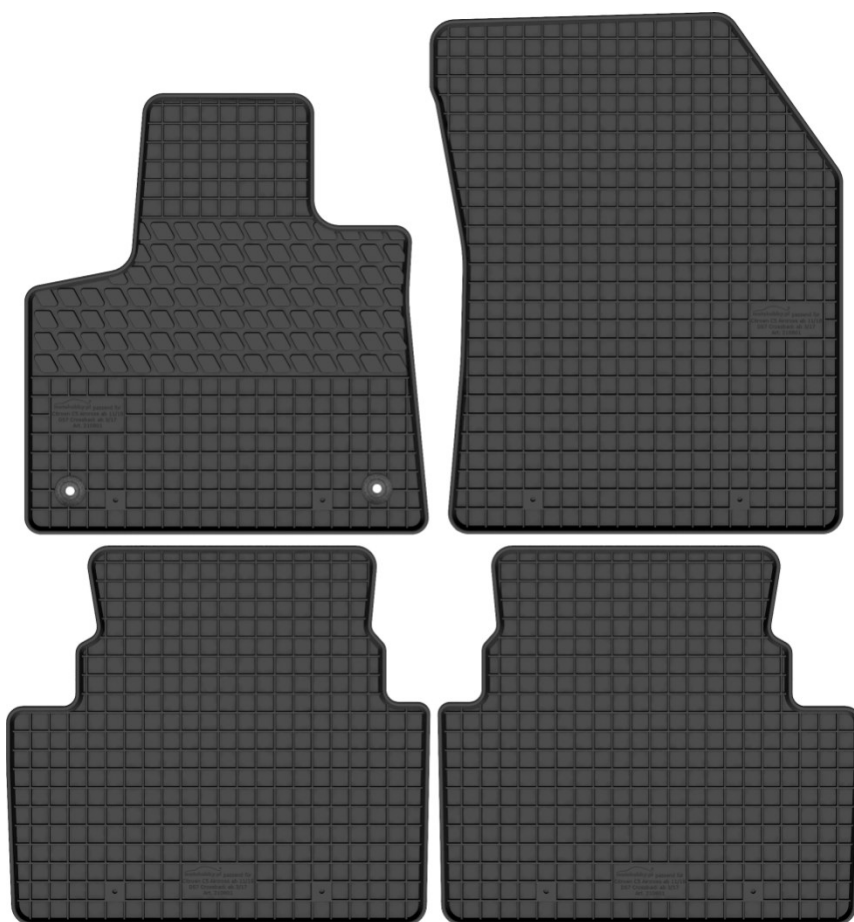

Do modeli:

- Honda Jazz IV (2013-2020)

Stopery:

-

Nr. Kat. 210513

Nr. Kat. 210801

Citroen C5 Aircross

Do modeli: