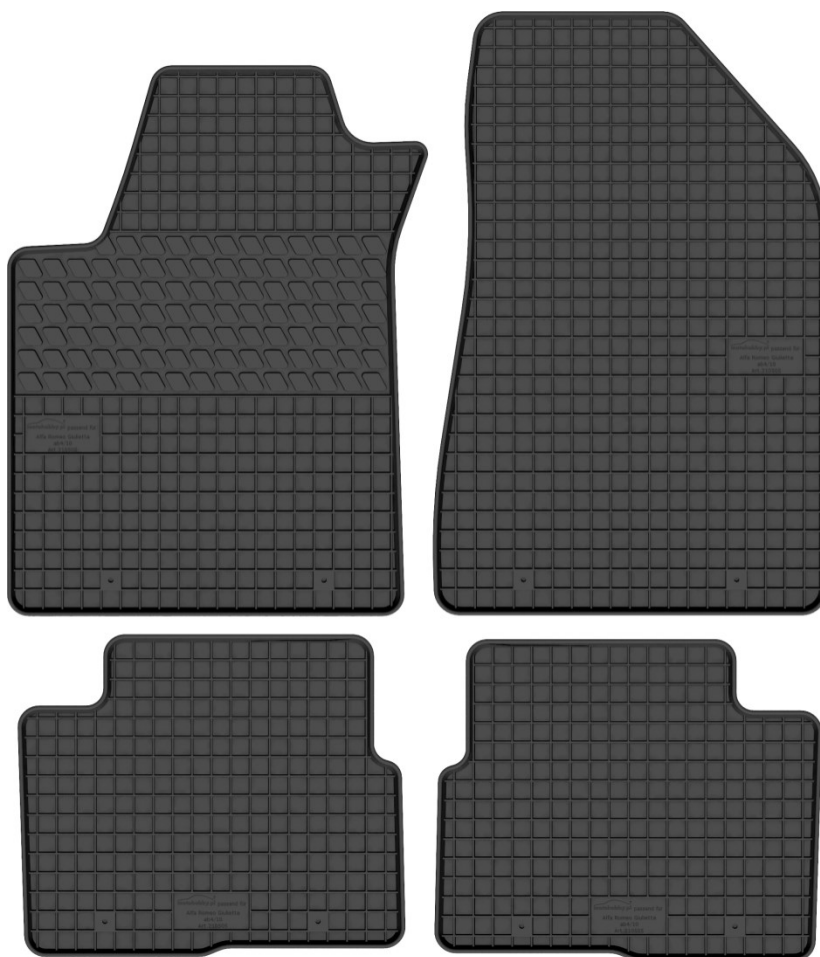

Do modeli:

- Mazda 3 IV (2019-)
- Mazda CX-30 (2019-)

Stopery:

- VLV

Nr. Kat. 210504

Nr. Kat. 210505

Alfa Romeo Giulietta

Do modeli: