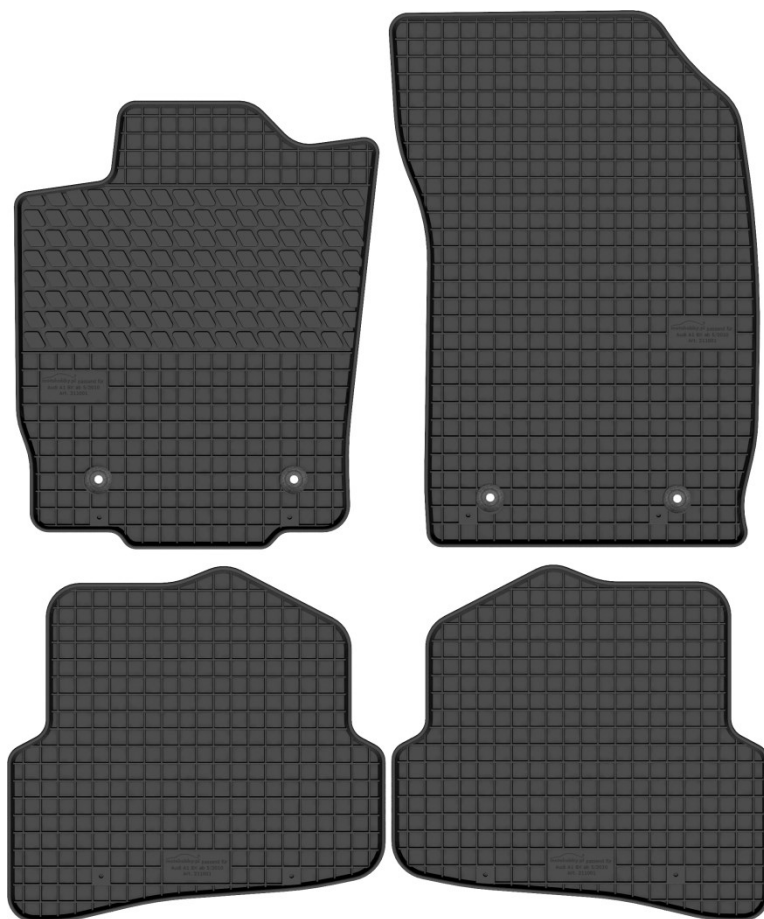

Nr. Kat. 211001

Audi A1 8X

Do modeli:

- Audi A1 8X (2010-2018)

Stopery:

- AV

Nr. Kat. 211001