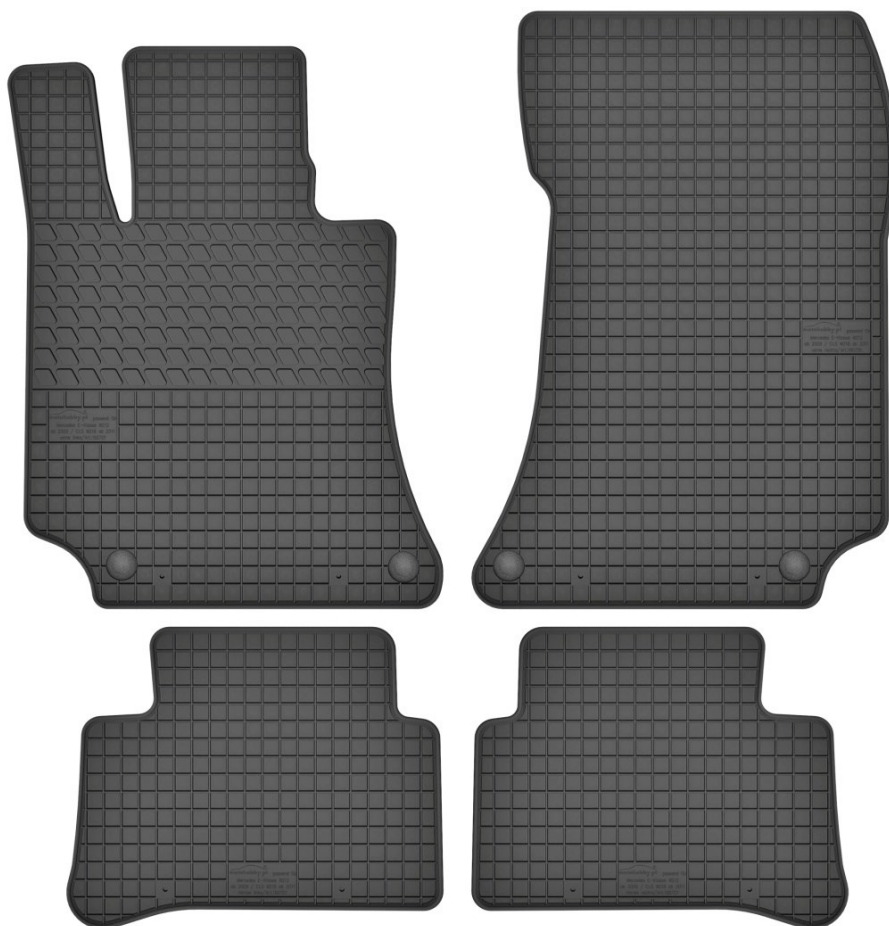

Nr. Kat. 160701

Mercedes-Benz E W212 (2009 -) / GLK (2008-2015)

Do modeli:

- Mercedes-Benz E W212
- Mercedes-Benz GLK

Stopery:

- Mercedes zam..

Nr. Kat. 160701